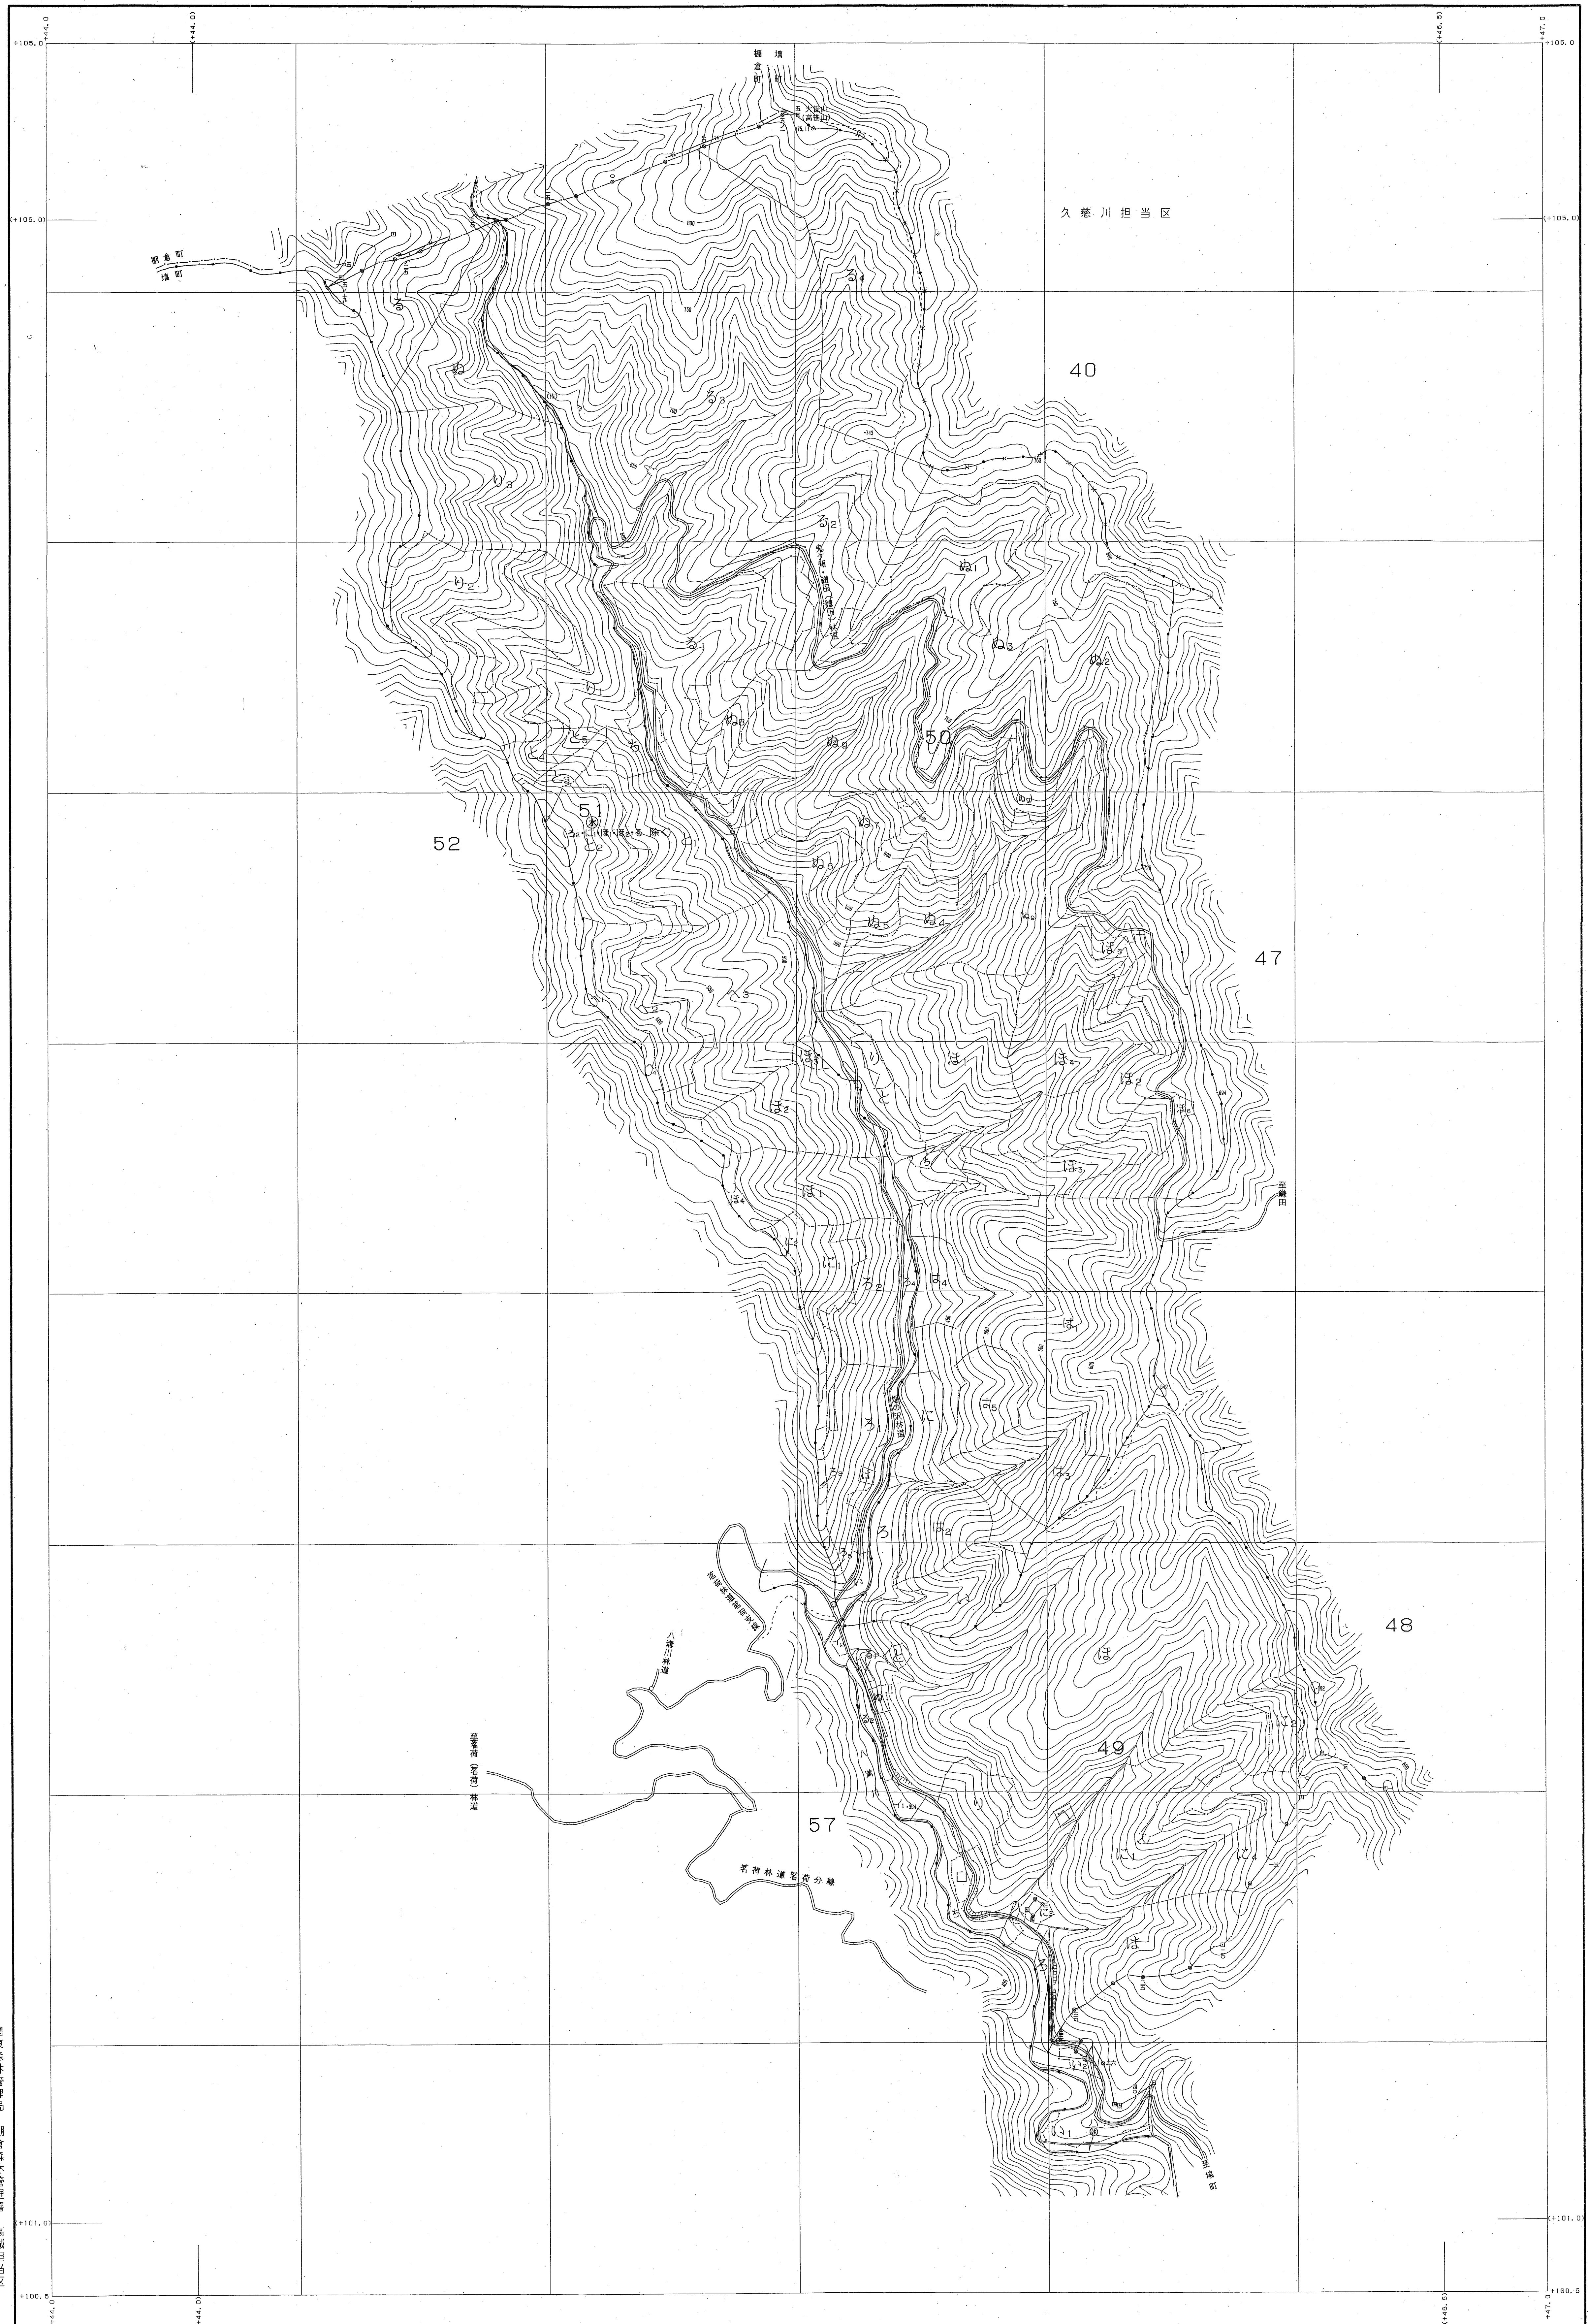

奥久慈森林計画区

森林計画図・基本図

公共座標 第五系

奥久慈 14
49~51林班

令和二年度第六次樹立

奥久慈森林管理署 高城担当区

49~51林班

奥久慈 14

世界測地系 () 国
測図ソフト名: TIT250
測図パラメータ: 東北, par: Ver. 2.1.1

1:5,000