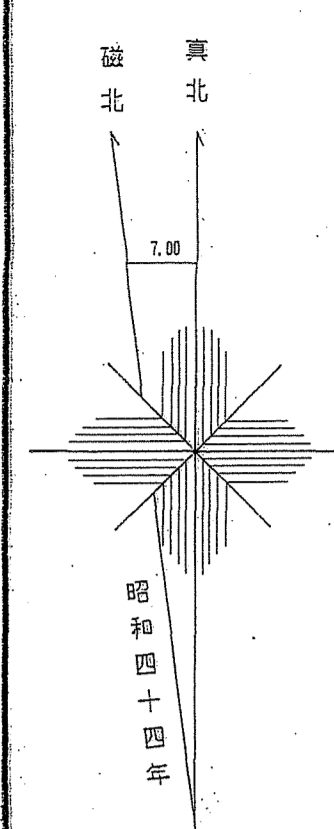

令和三年度第六次樹立

会津森林計画区

森林計画図・基本図

公共座標 第Ⅸ系

令和三年度第六次樹立

世界測地系は()書き
変換ソフト名 T17060
変換パラメータ 東北, pr Ver. 2.1.1

1:5,000

関東森林管理局 会津森林管理署 南会津支署 伊南担当区

会津森林計画区

森林計画図・基本図

公共座標 第Ⅸ系

令和三年度第六次樹立

世界測地系 () 測図
実施ソフト名 林計2020
実施パラメータ 東北 Ver. 2.1.1
1 : 5,000

関東森林管理局 会津森林管理署 南会津支署 伊南地区

森林計画図・基本図

会津森林計画区