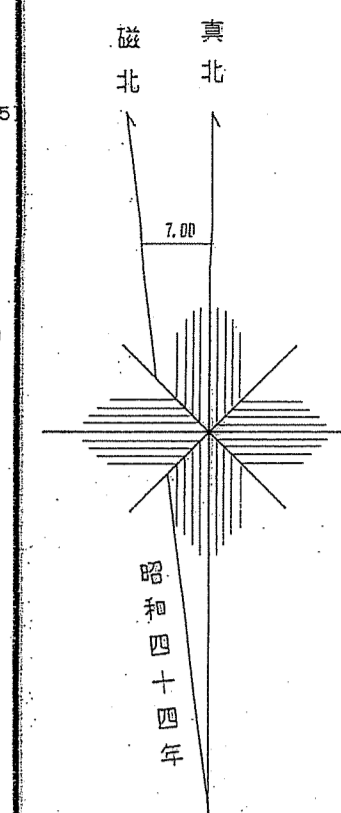

森林計画図・基本図

会津森林計画区

公共座標 第Ⅱ系

令和三年度第六次樹立

会津
1010林班
227

1010林班

関東森林管理局 会津森林管理署 南会津支署 湯ノ花担当区

世界測地系は( )番
実測ソフト名 TKY2J00
変換パラメータ 東北, par Ver. 2.1.1