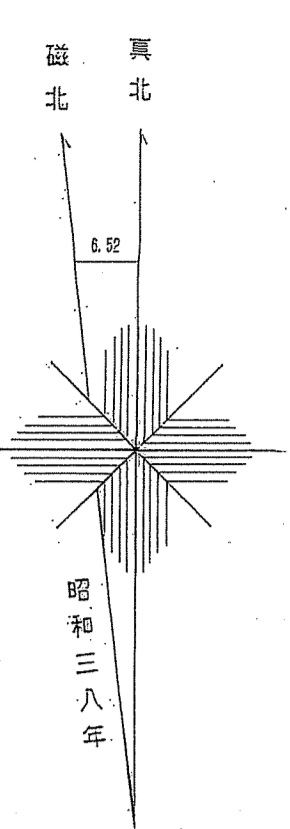

世界測地所は()番号
 変換ソフト名 117250
 変換パラメータ 東北: Ver. 2.1.1

1:5,000

会津森林計画区

森林計画図・基本図

公共座標 第Ⅱ系

令和三年度第六次樹立

関東森林管理局 会津森林管理署 南会津支署 小林担当区

世界測地系は()番
測線は()番
変換パラメータ 東北, par Ver.2.1.1

会津森林計画区

森林計画図・基本図

公共座標 第Ⅱ系

令和三年度第六次樹立

世界測地系は () 基準
図像ソフト名 1117420
図像フォーマット 東北 第Ⅱ系 Ver.2.1.1

1:5,000

関東森林管理局 会津森林管理署 新会津支署 小林班地区

会津森林計画区