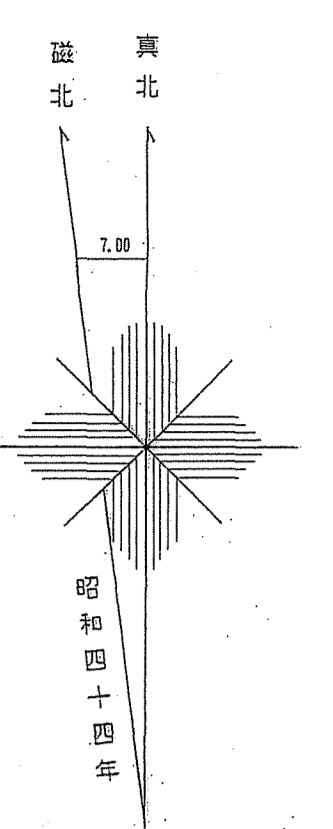

1:5,000

世界測系は()番
図解ソフト名 T312100
図解バージョン 東北 1st Ver. 2.1.1

会津森林計画区

森林計画図・基本図

公共座標 第Ⅰ系

世界測図所は() 富士
 実測ソフトは TTYJ60
 変換パラメータ 東北, par Ver. 2.1.1

1 : 5,000

関東森林管理局 会津森林管理署 南会津支署 伊南担当区