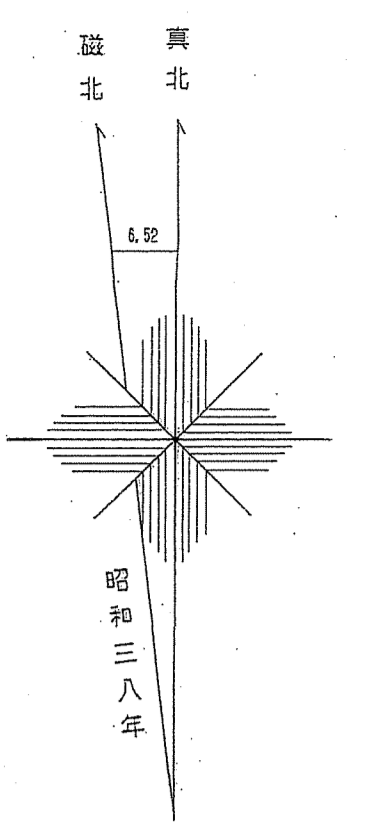

会津森林計画区

森林計画図・基本図

公共座標 第Ⅱ系

令和三年度第六次樹立

世界測地系は ( ) 基準
図像ソフト名 1117420
図像フォーマット 東北 第Ⅱ系 Ver.2.1.1

1:5,000