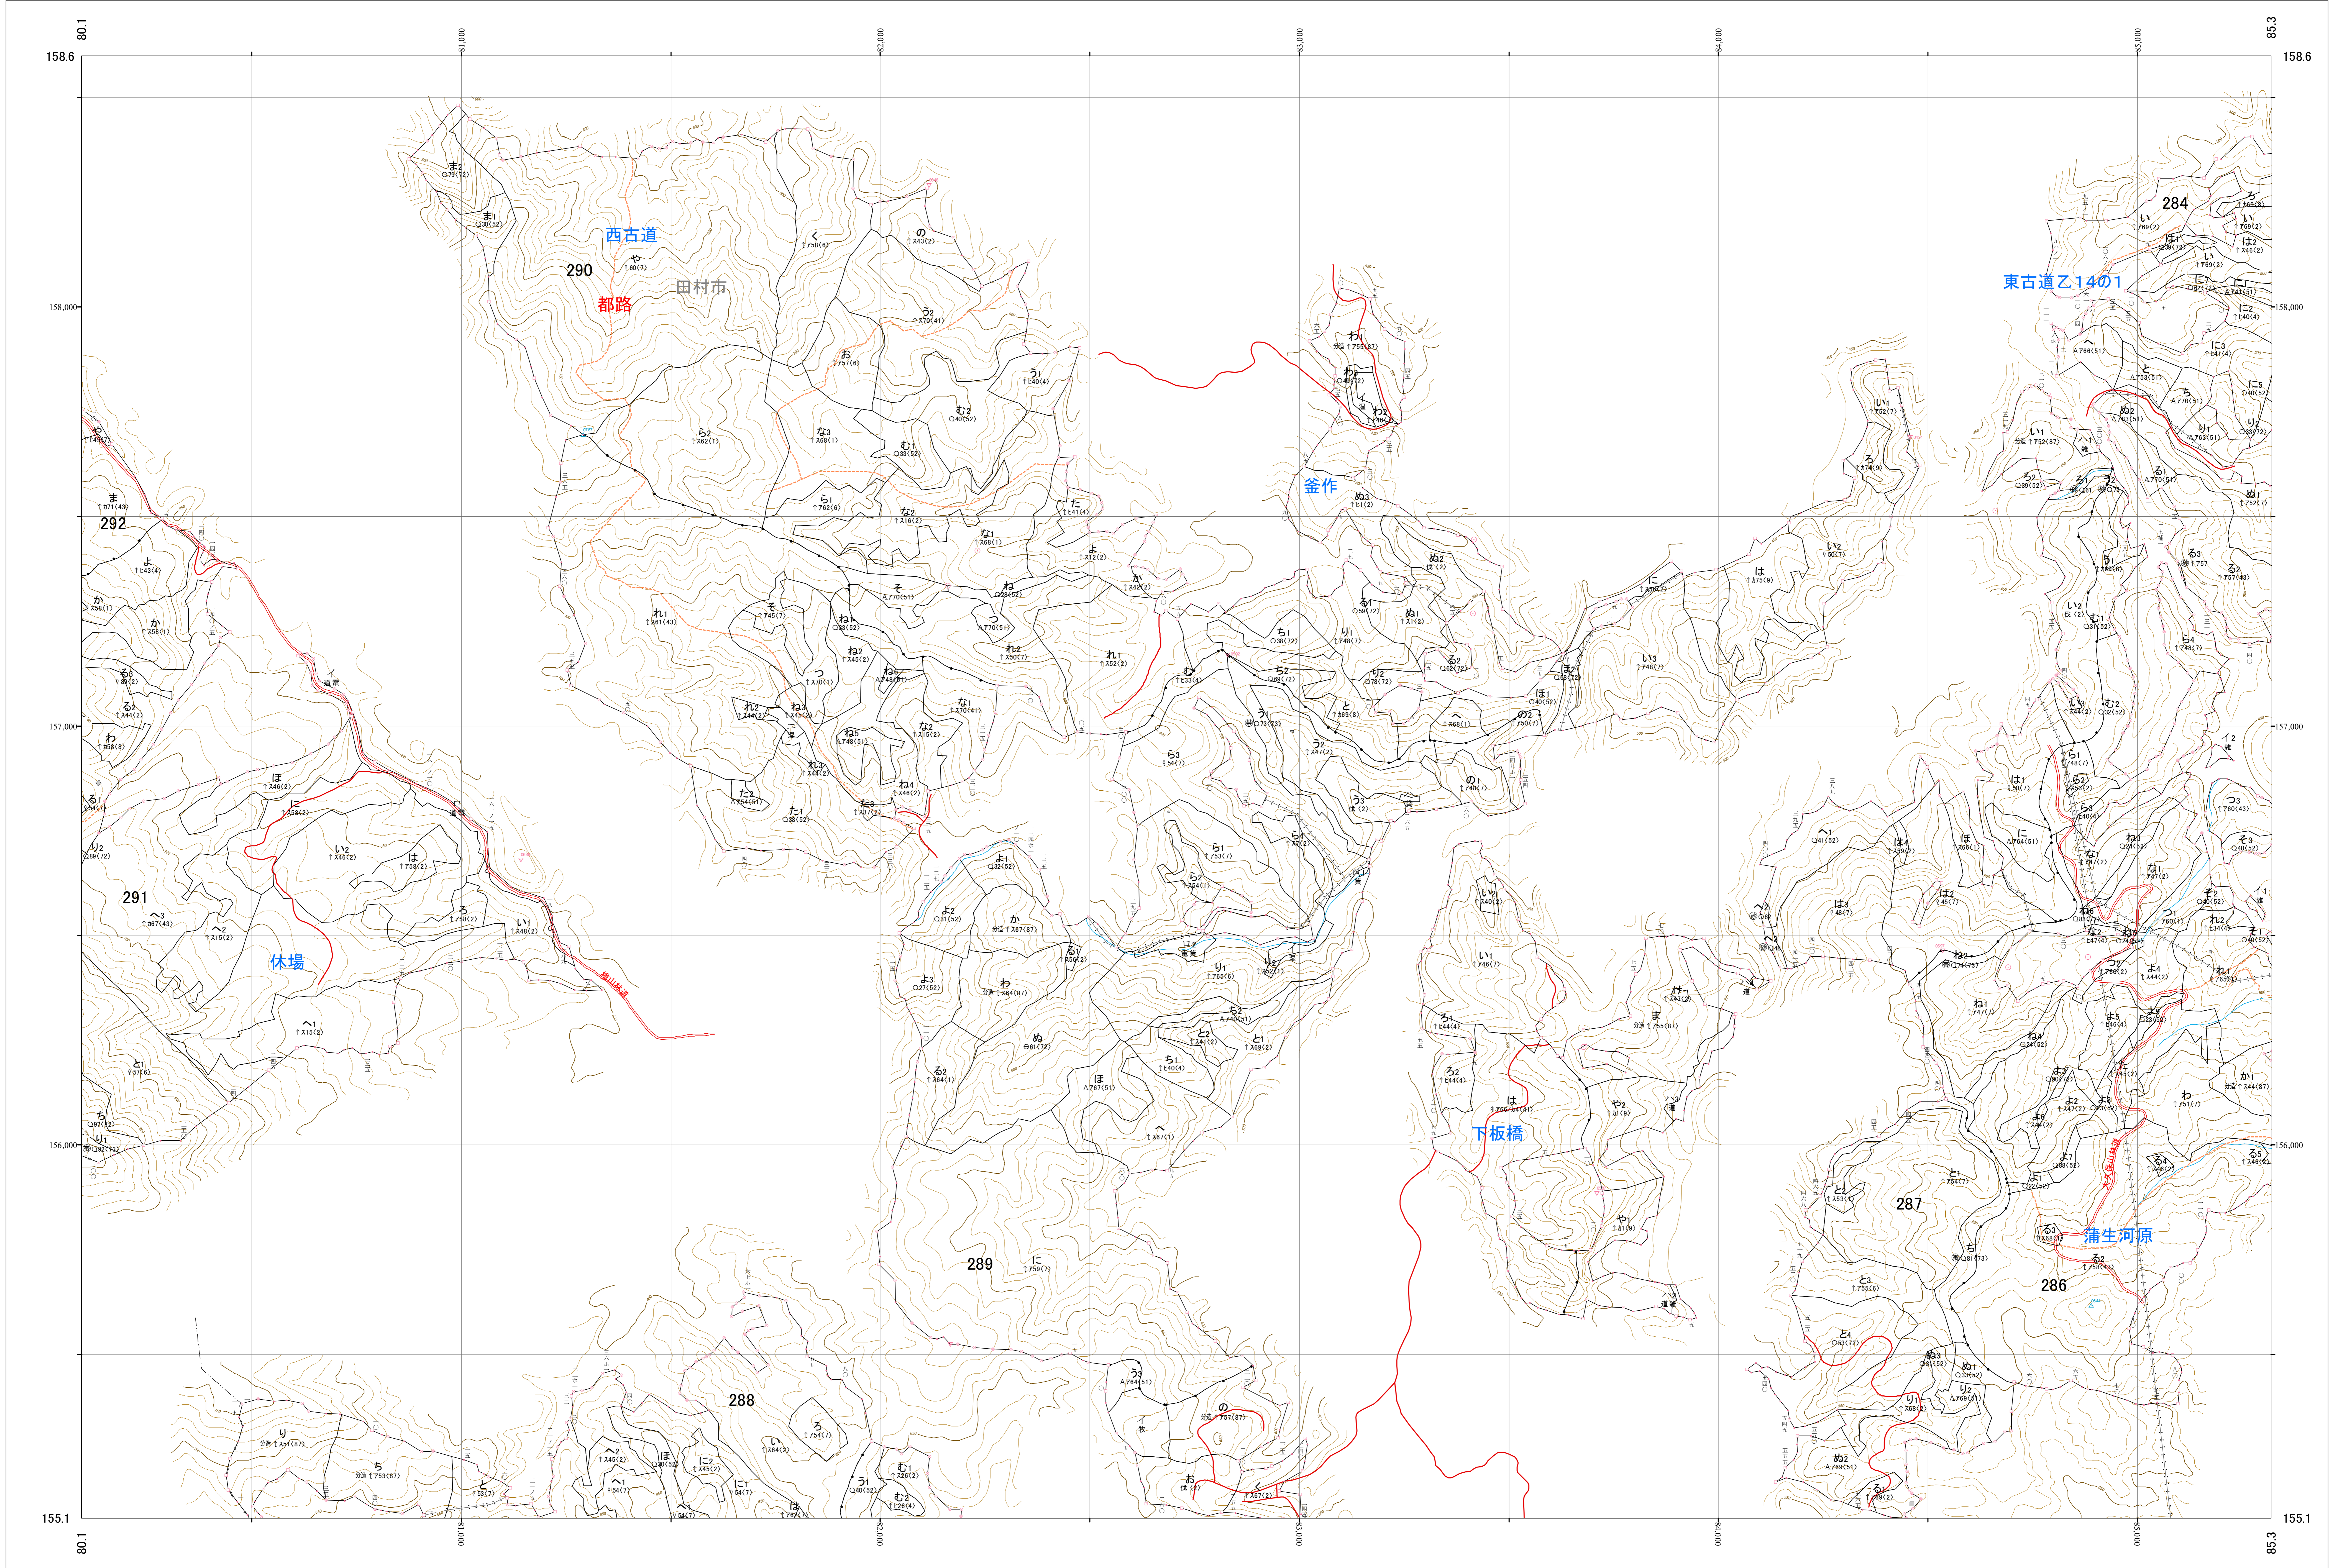

関東森林管理局 阿武隈川森林計画区
福島森林管理署 基本図 129 (全232)

第区公共座標

林班番号: 0284・0286~0291

阿武隈川 129

関東森林管理局 福島森林管理署

阿武隈川 129

林班番号: 0284・0286~0291

令和六年度 第七次樹立