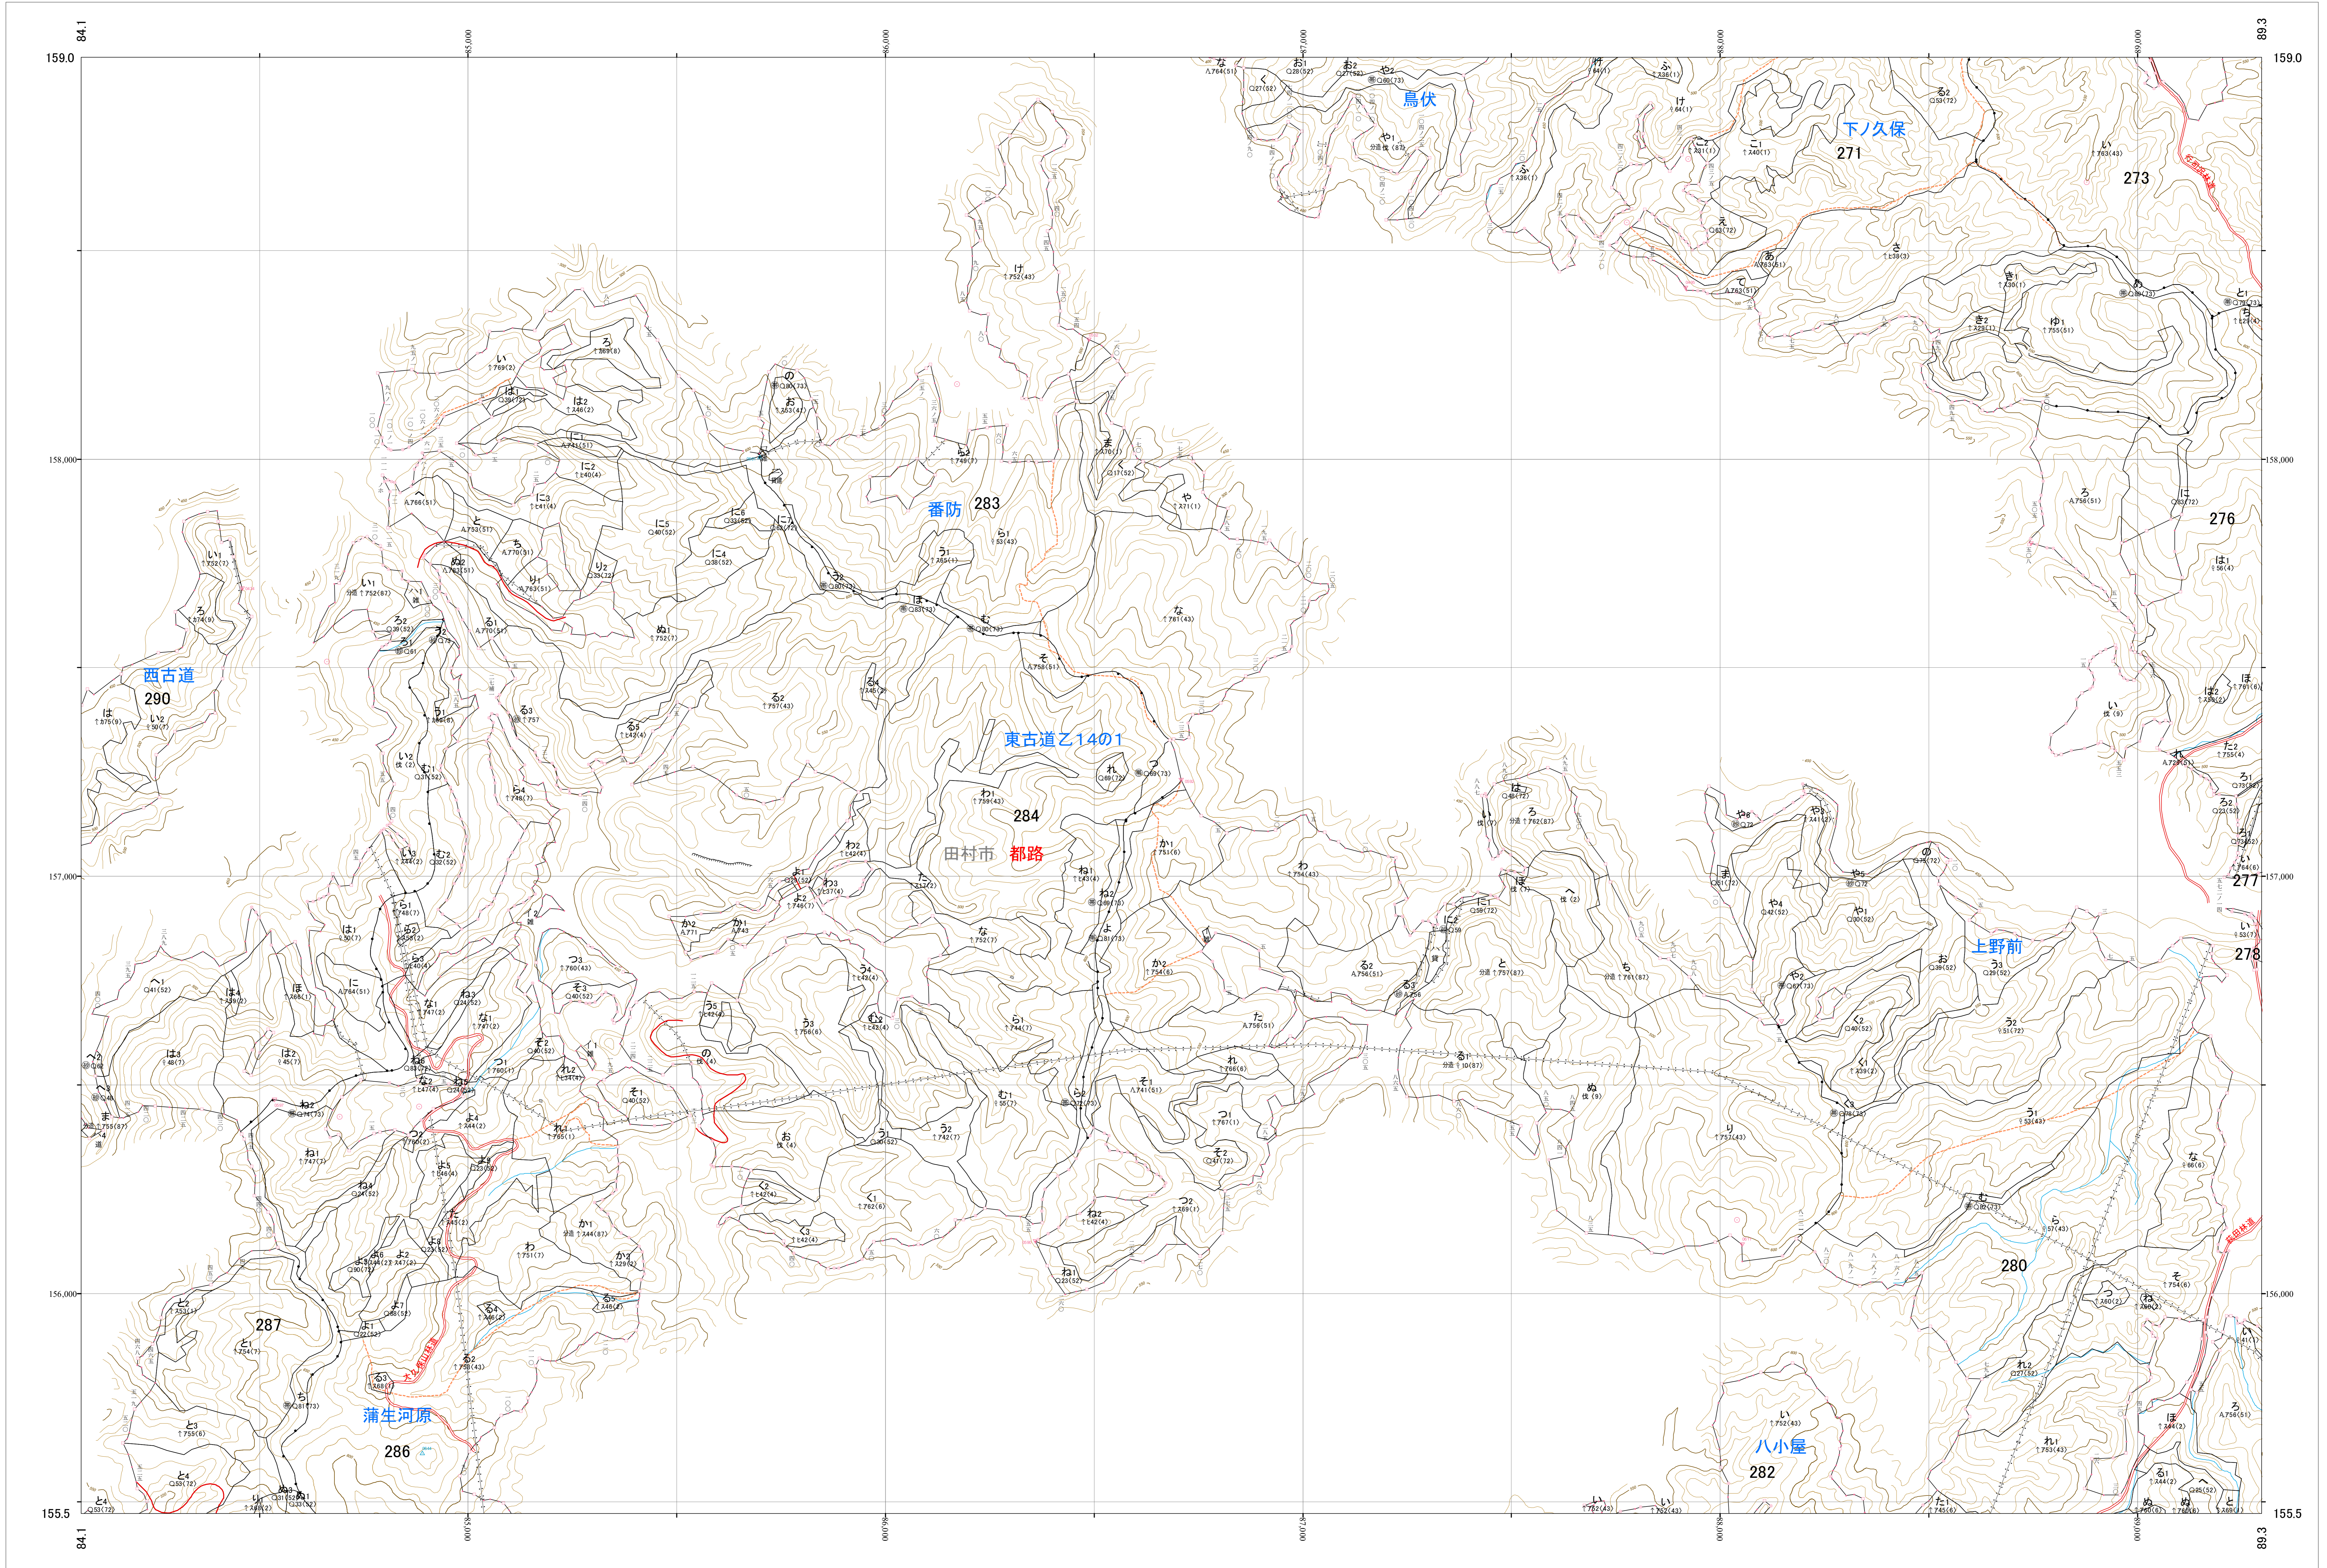

関東森林管理局 阿武隈川森林計画区
福島森林管理署 基本図 125 (全232)

第区公共座標

阿武隈川 125

林班番号: 0271・0273・0276・0280・0282~0284・0286~0287・0290

令和六年度 第七次樹立

林班番号: 0271・0273・0276・0280・0282~0284・0286~0287・0290

阿武隈川 125

関東森林管理局 福島森林管理署