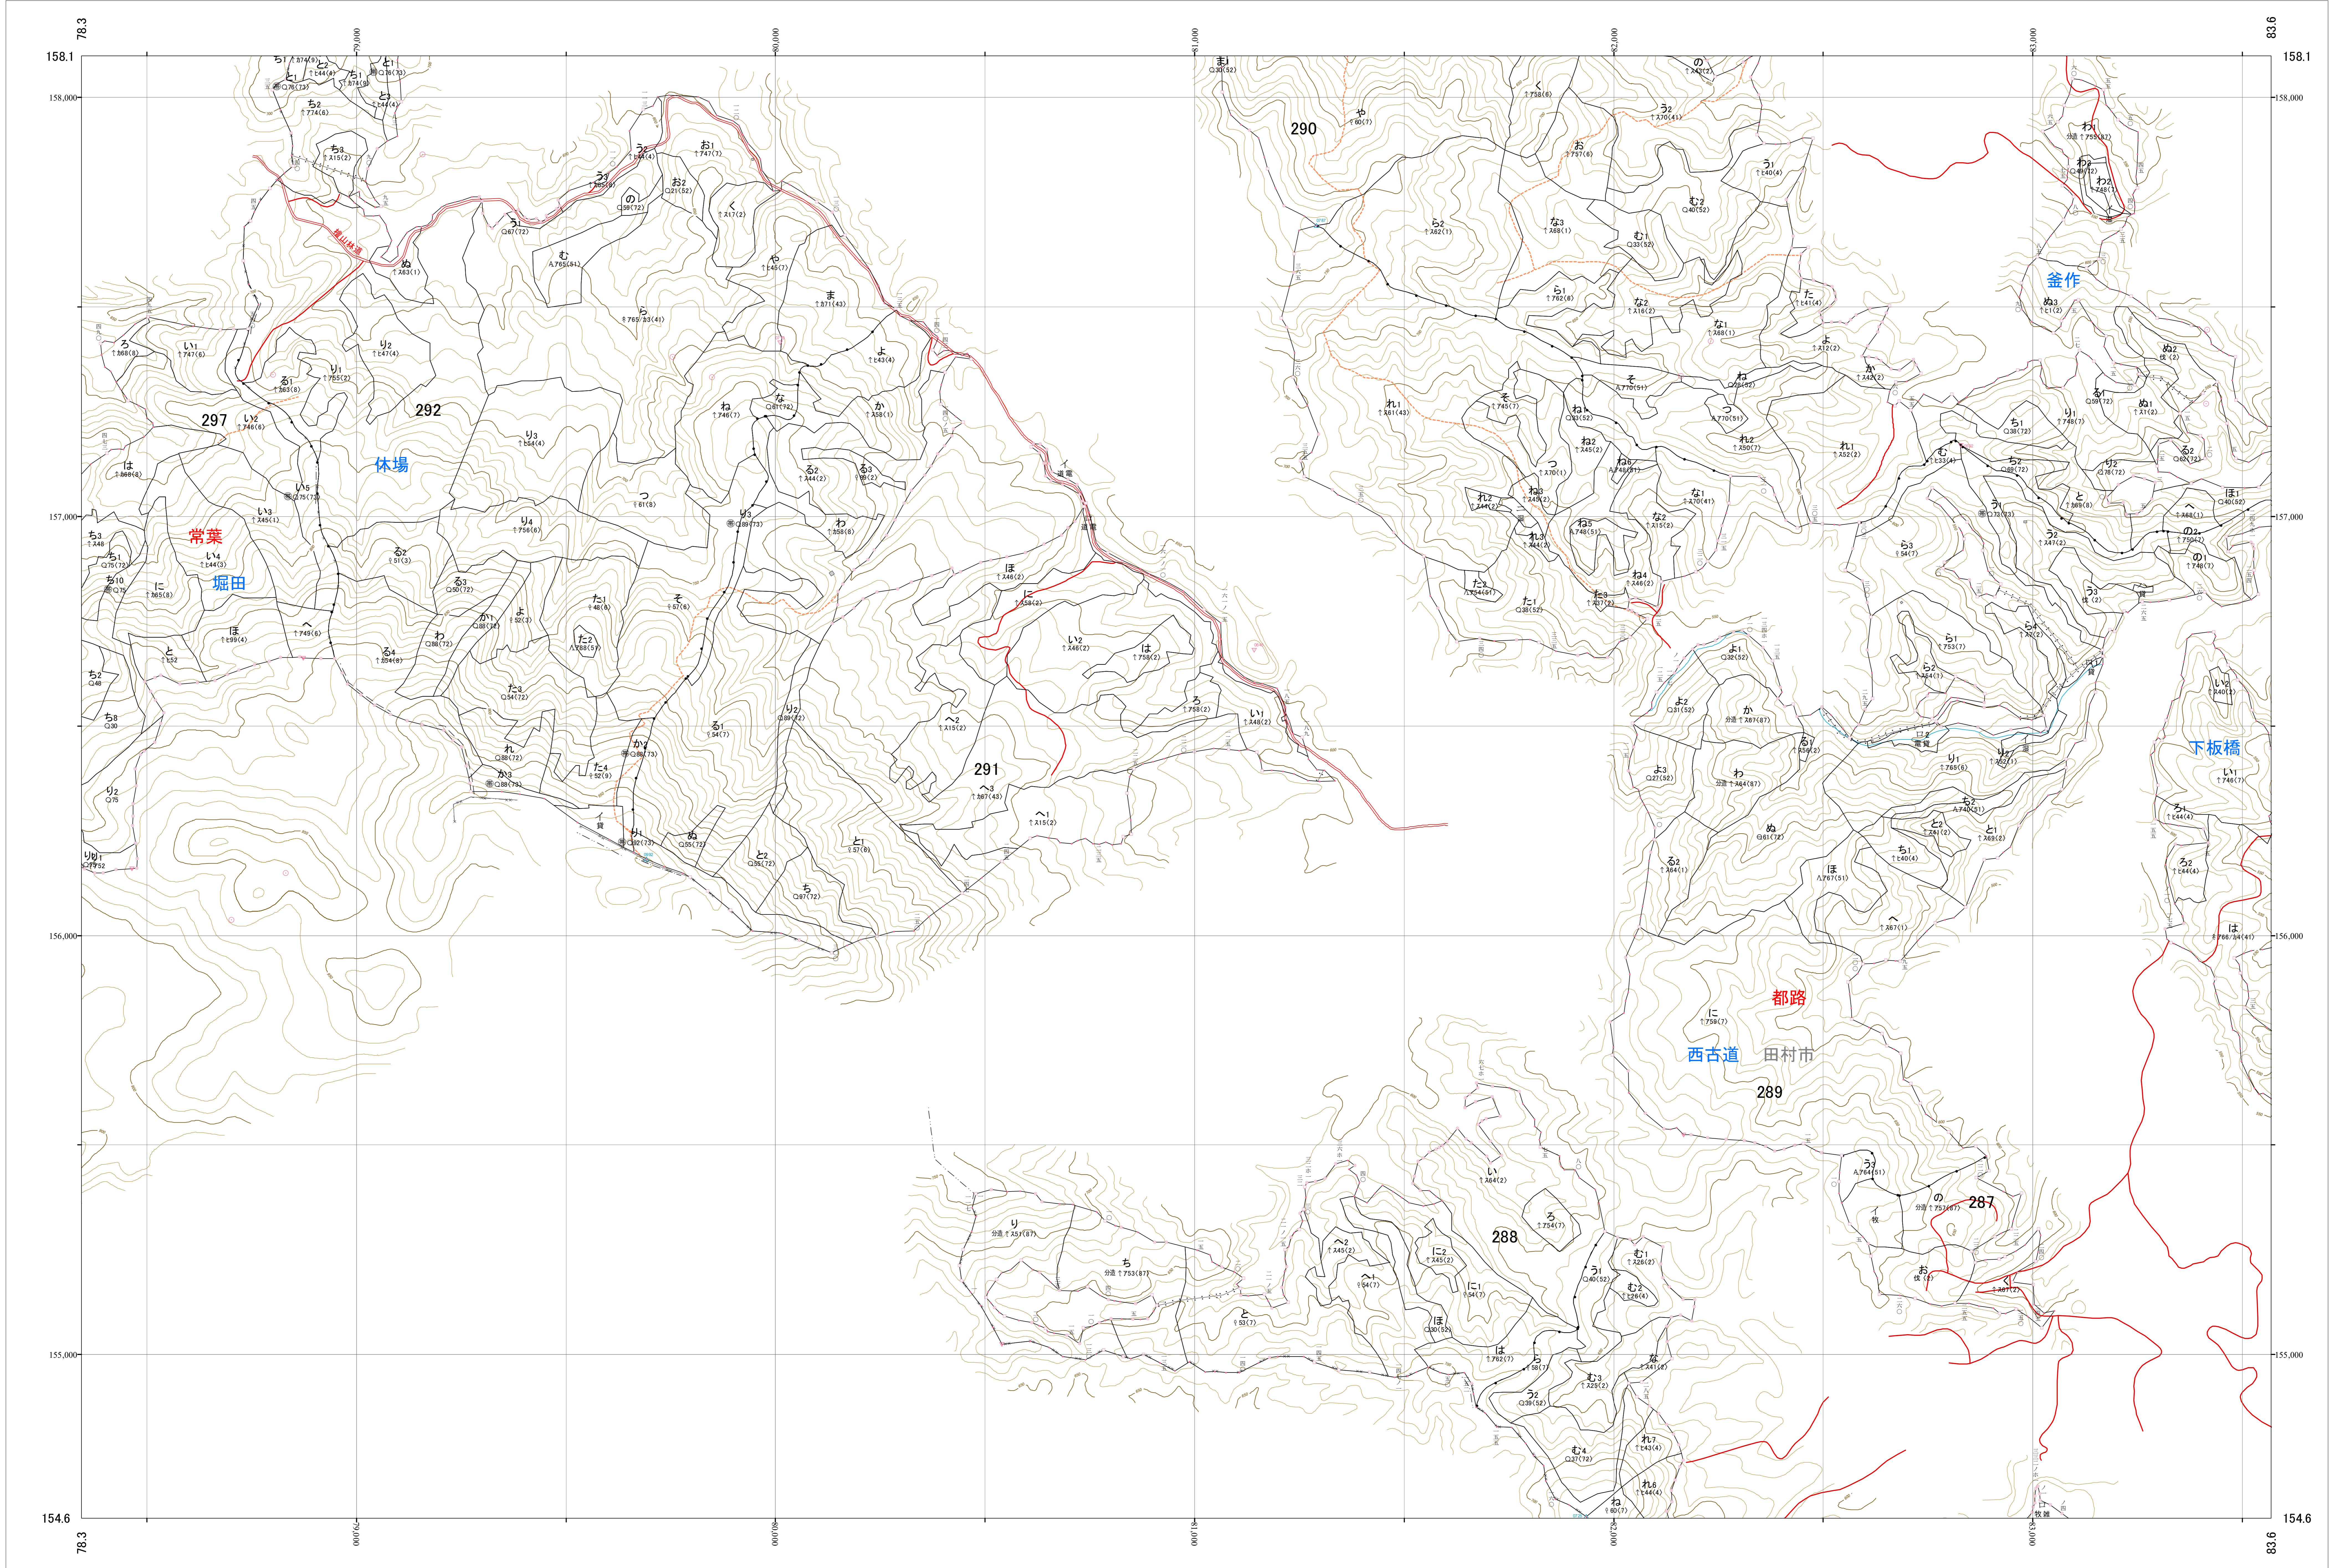

関東森林管理局 阿武隈川森林計画区
福島森林管理署 基本図 128 (全232)

第区公共座標

阿武隈川 128

林班番号: 0287~0292・0297

令和六年度 第七次樹立

林班番号: 0287~0292・0297

阿武隈川 128

関東森林管理局 福島森林管理署