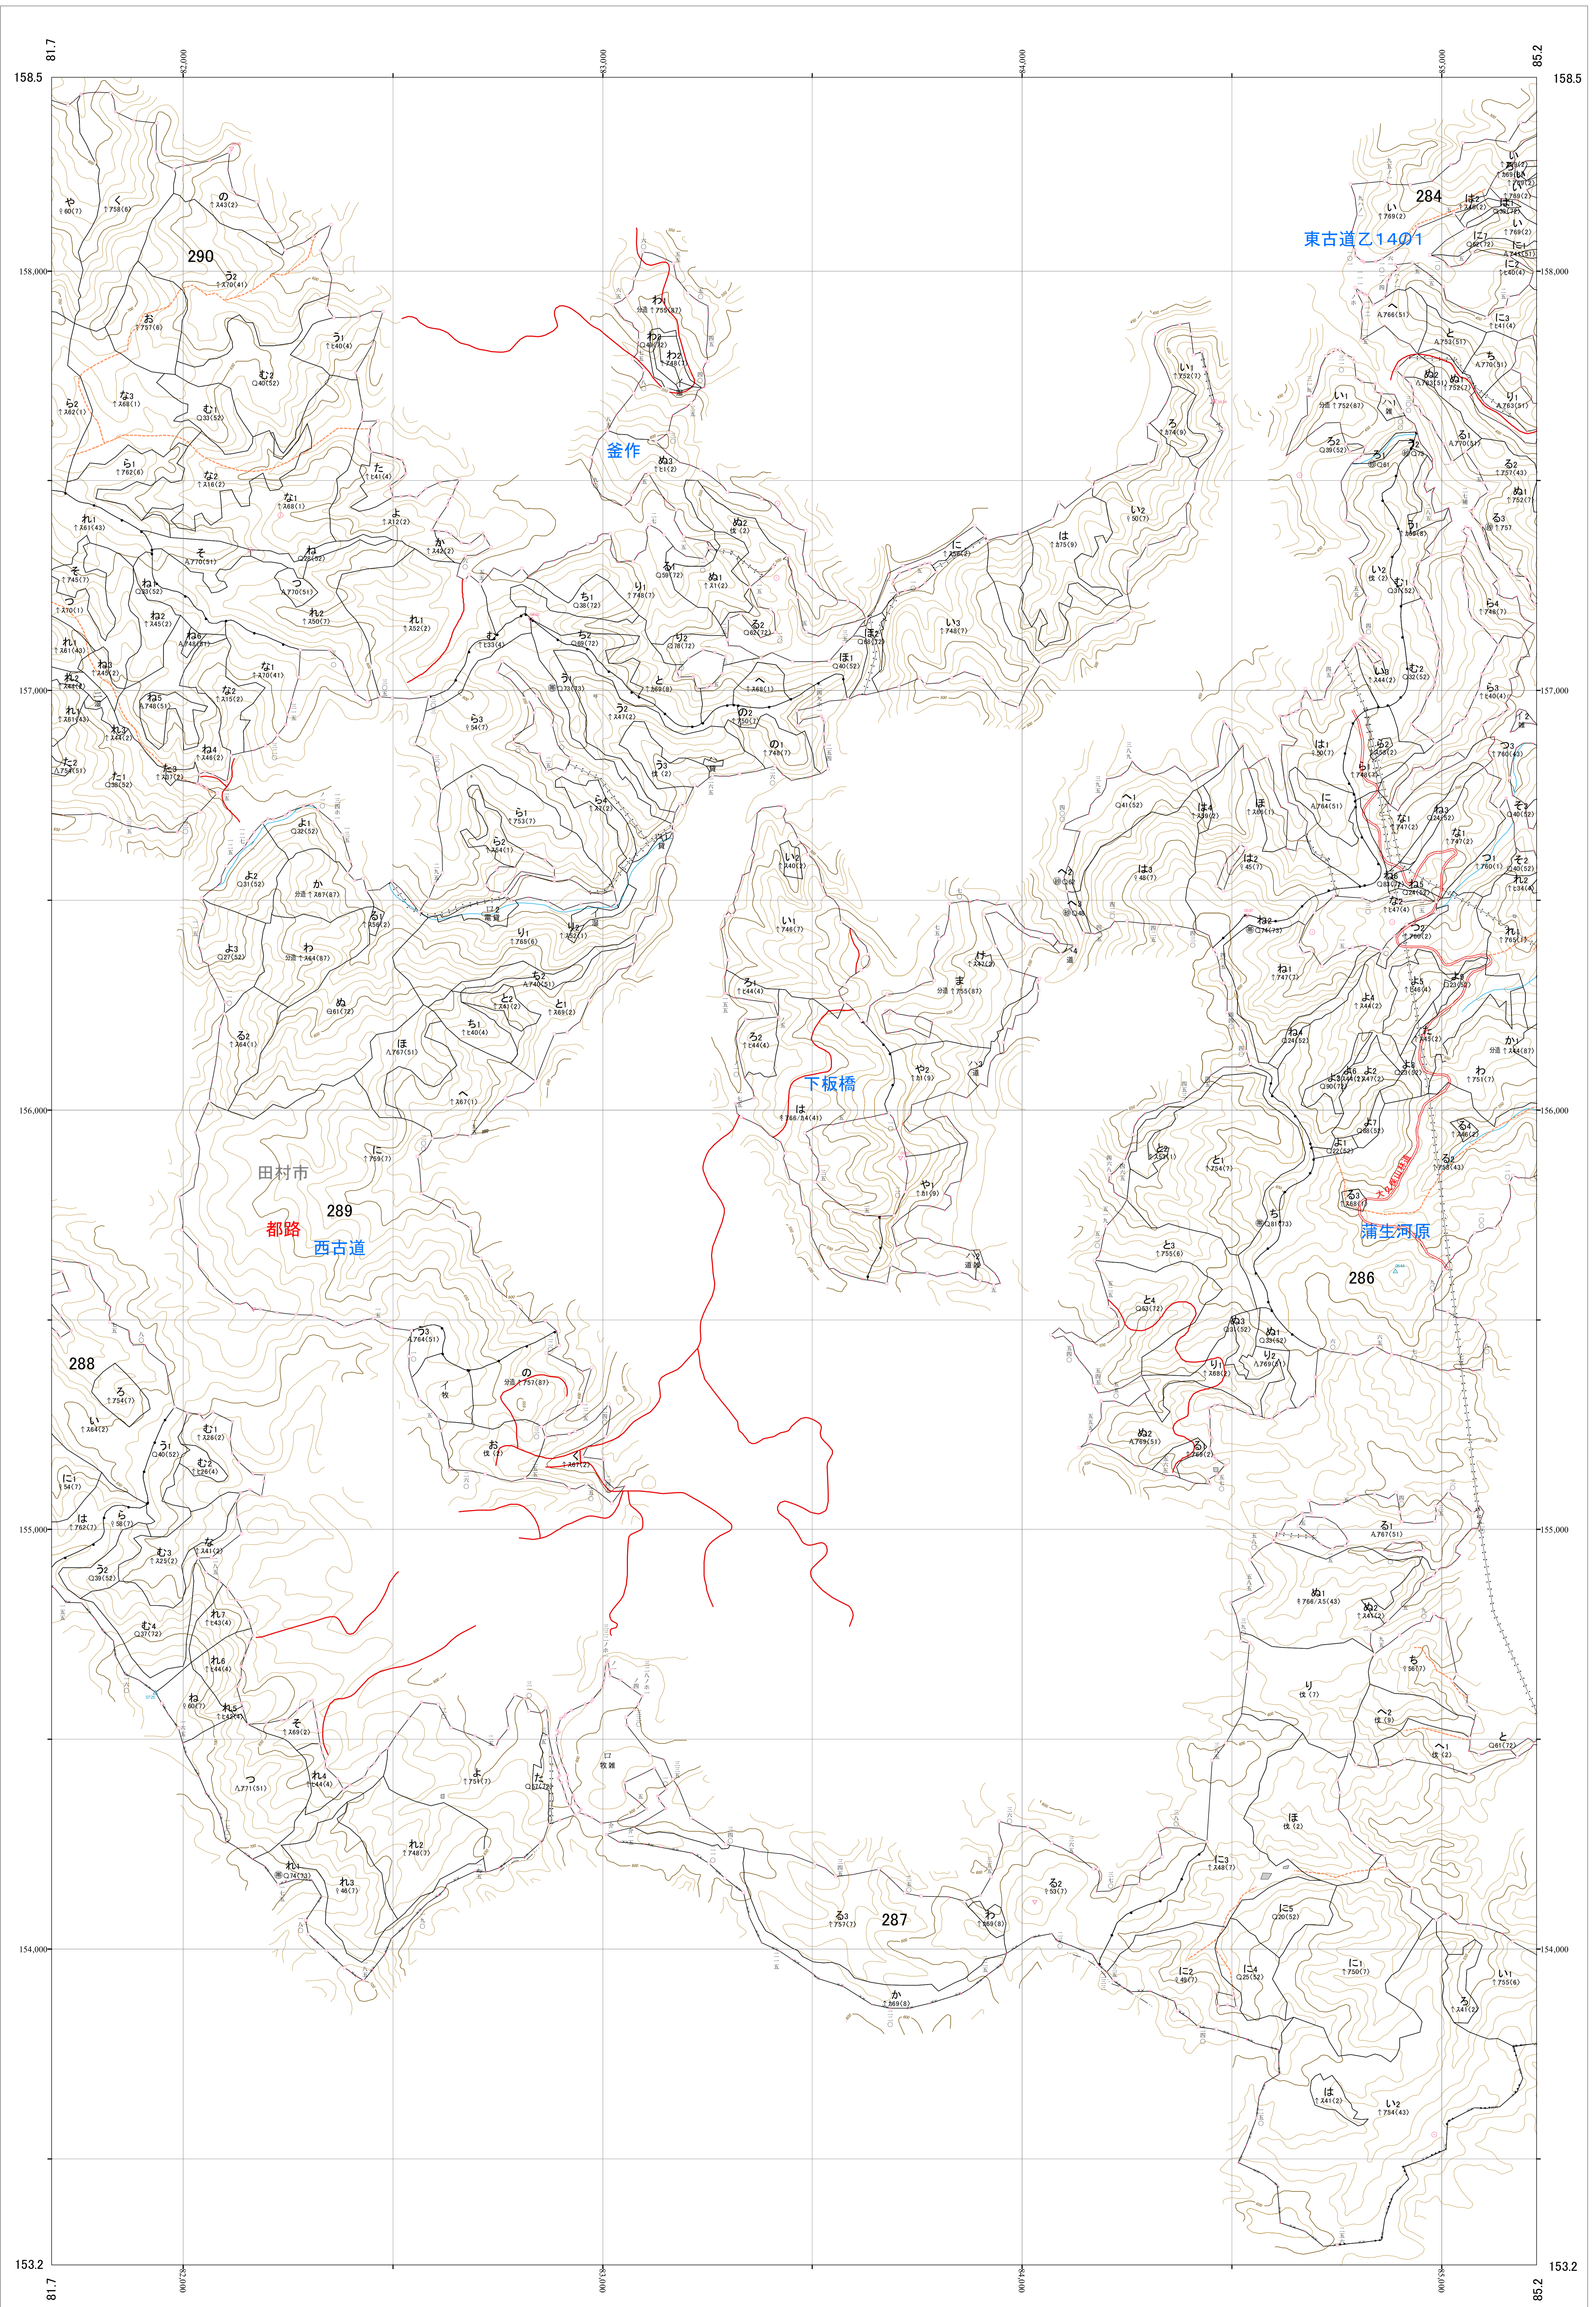

関東森林管理局 阿武隈川森林計画区
福島森林管理署 基本図 127 (全232)

第Ⅷ区公共座標

7.93

阿武隈川 127
林班番号: 0284-0286~0290

林班番号: 0284-0286~0290

阿武隈川 127
関東森林管理局 福島森林管理署

令和六年度 第七次樹立

1:5,000

0 100 200 300 400 500 1,000m