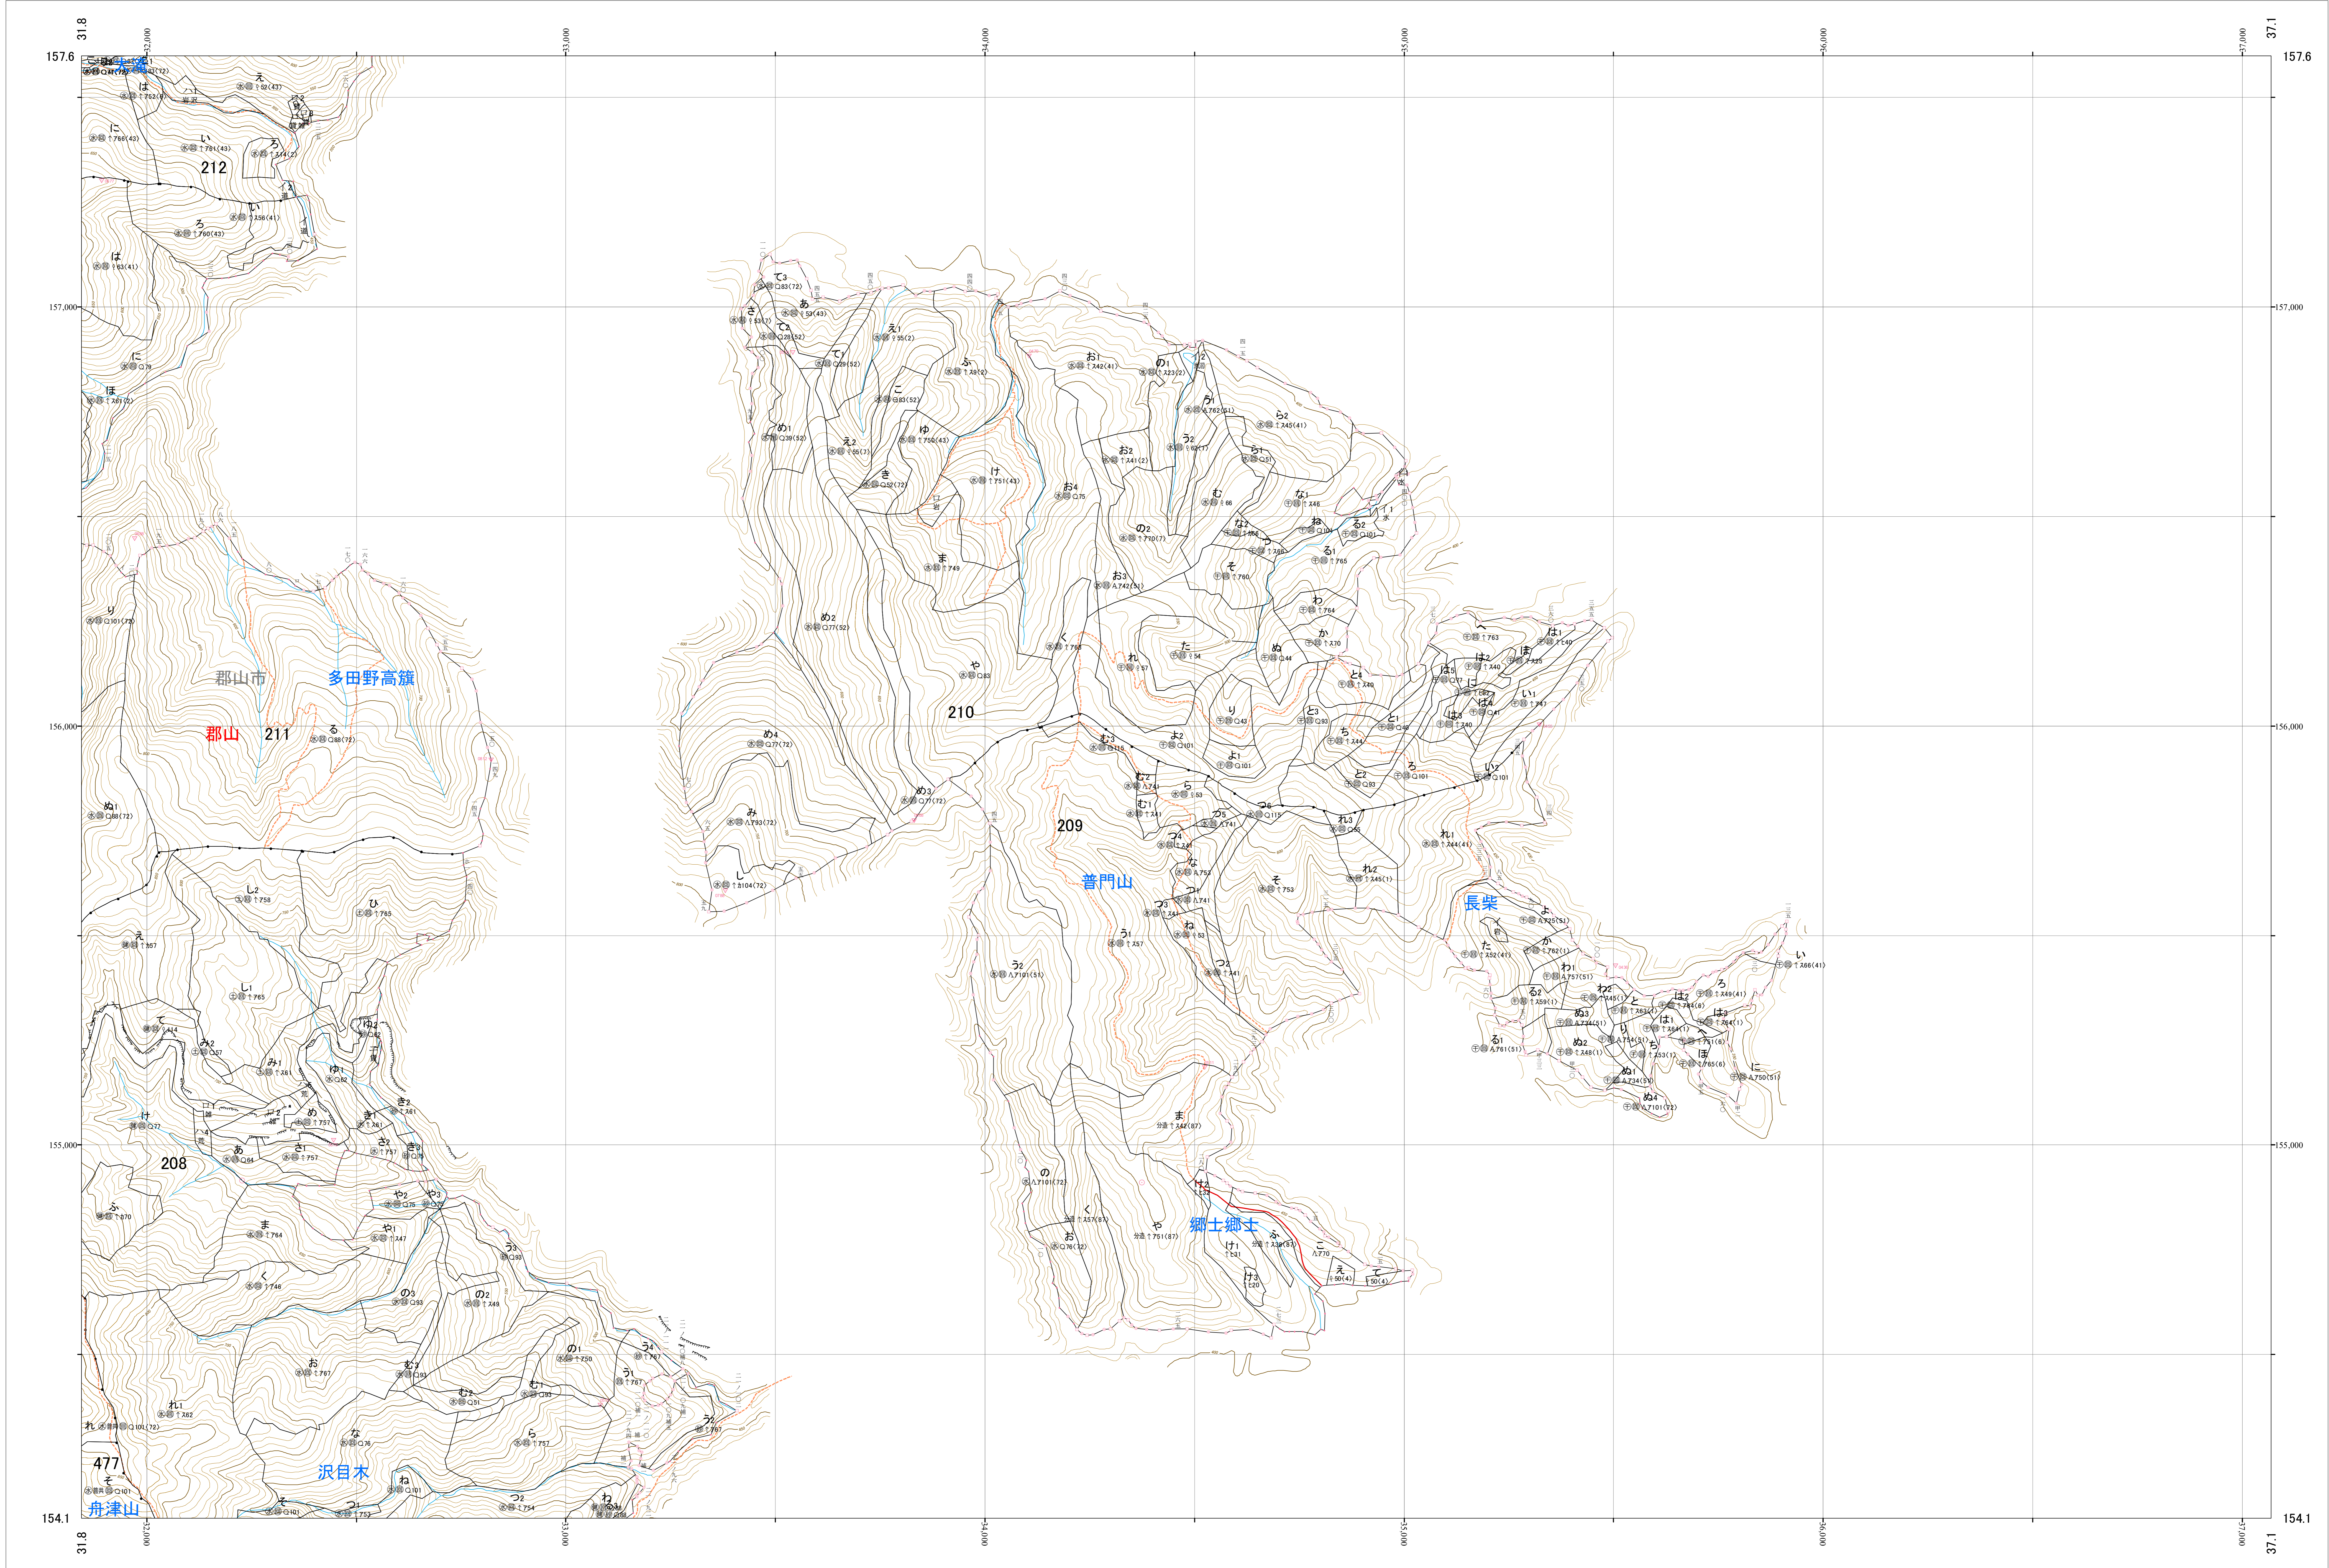

関東森林管理局 阿武隈川森林計画区  
福島森林管理署 基本図 91 (全232)

第区公共座標

阿武隈川 91

林班番号: 0208~0212

林班番号: 0208~0212

関東森林管理局 福島森林管理署  
阿武隈川 91

令和六年度 第七次樹立

関東森林管理局 阿武隈川森林計画区  
福島森林管理署 基本図 92 (全232)

第Ⅸ区公共座標

阿武隈川 92

林班番号: 0208・0211~0214・0476~0477

令和六年度 第七次樹立

林班番号: 0208・0211~0214・0476~0477

関東森林管理局 福島森林管理署  
阿武隈川 92

1:5,000

0 100 200 300 400 500 1,000m

関東森林管理局 阿武隈川森林計画区  
福島森林管理署 基本図 93 (全232)

第区公共座標

阿武隈川 93

林班番号: 0212~0216・0223

令和六年度 第七次樹立

1:5,000

林班番号: 0212~0216・0223

阿武隈川 93