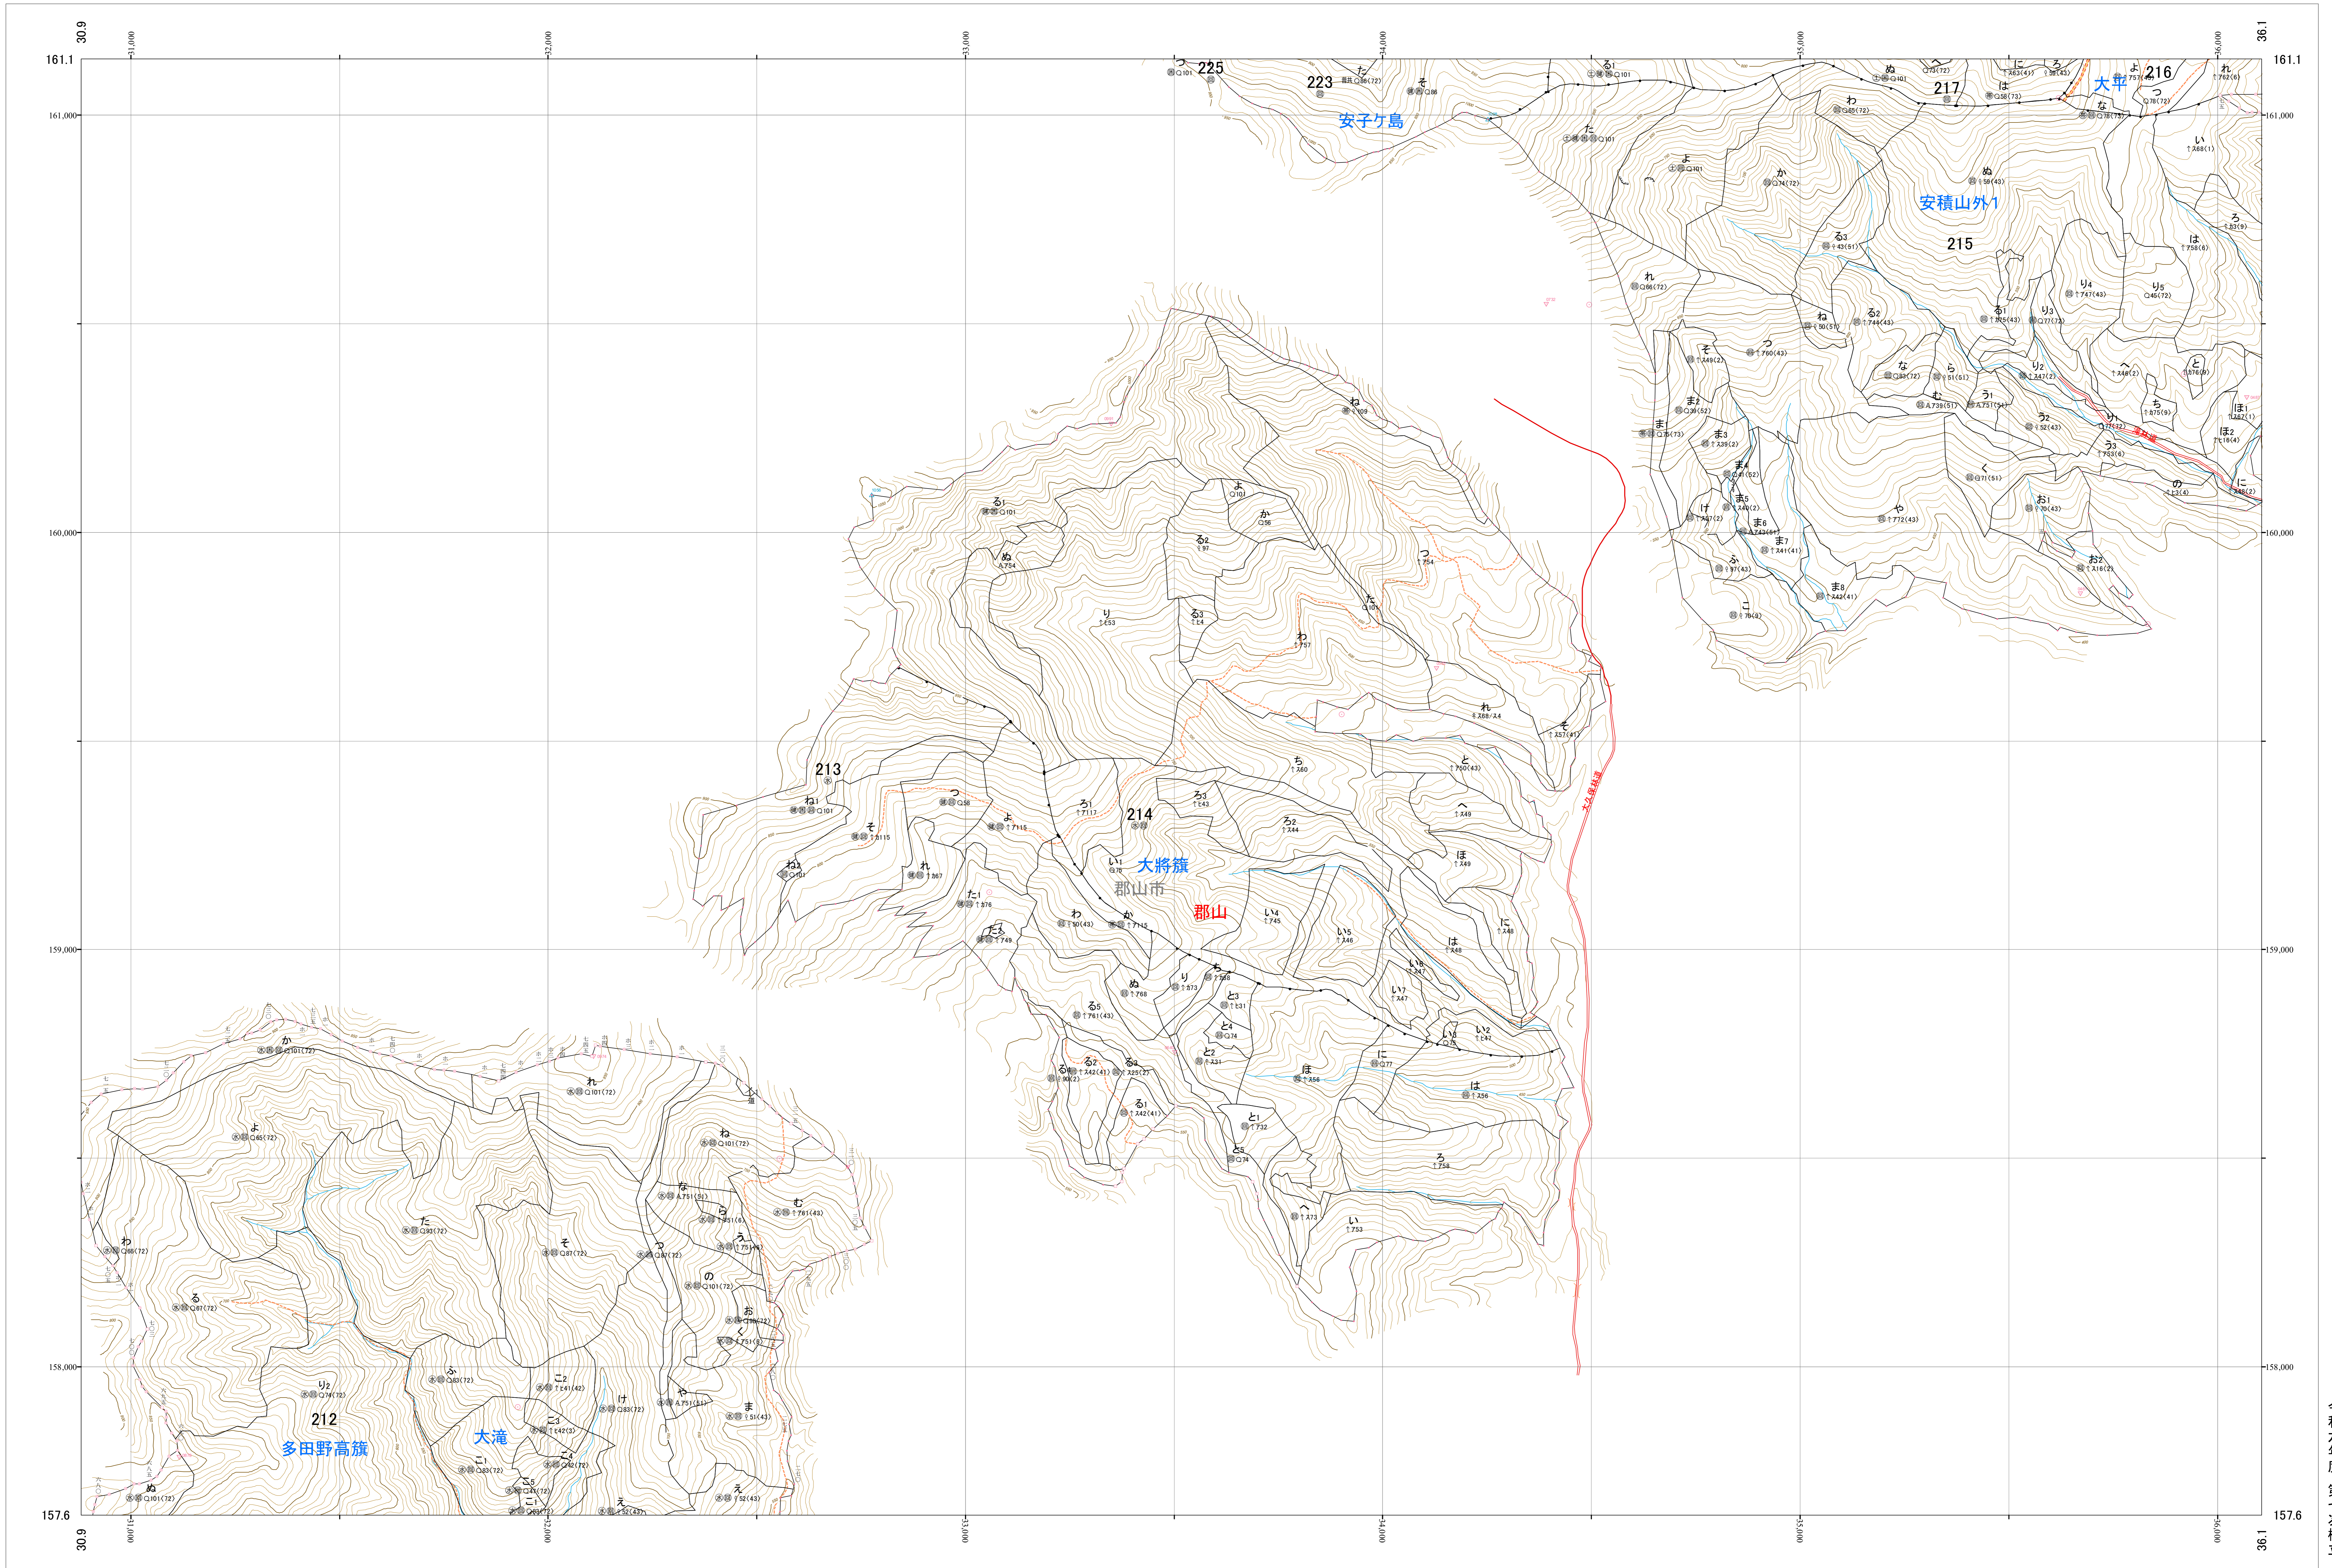

関東森林管理局 阿武隈川森林計画区
福島森林管理署 基本図 93 (全232)

第区公共座標

阿武隈川 93

林班番号: 0212~0216・0223

令和六年度 第七次樹立

1:5,000

林班番号: 0212~0216・0223

阿武隈川 93

関東森林管理局 福島森林管理署