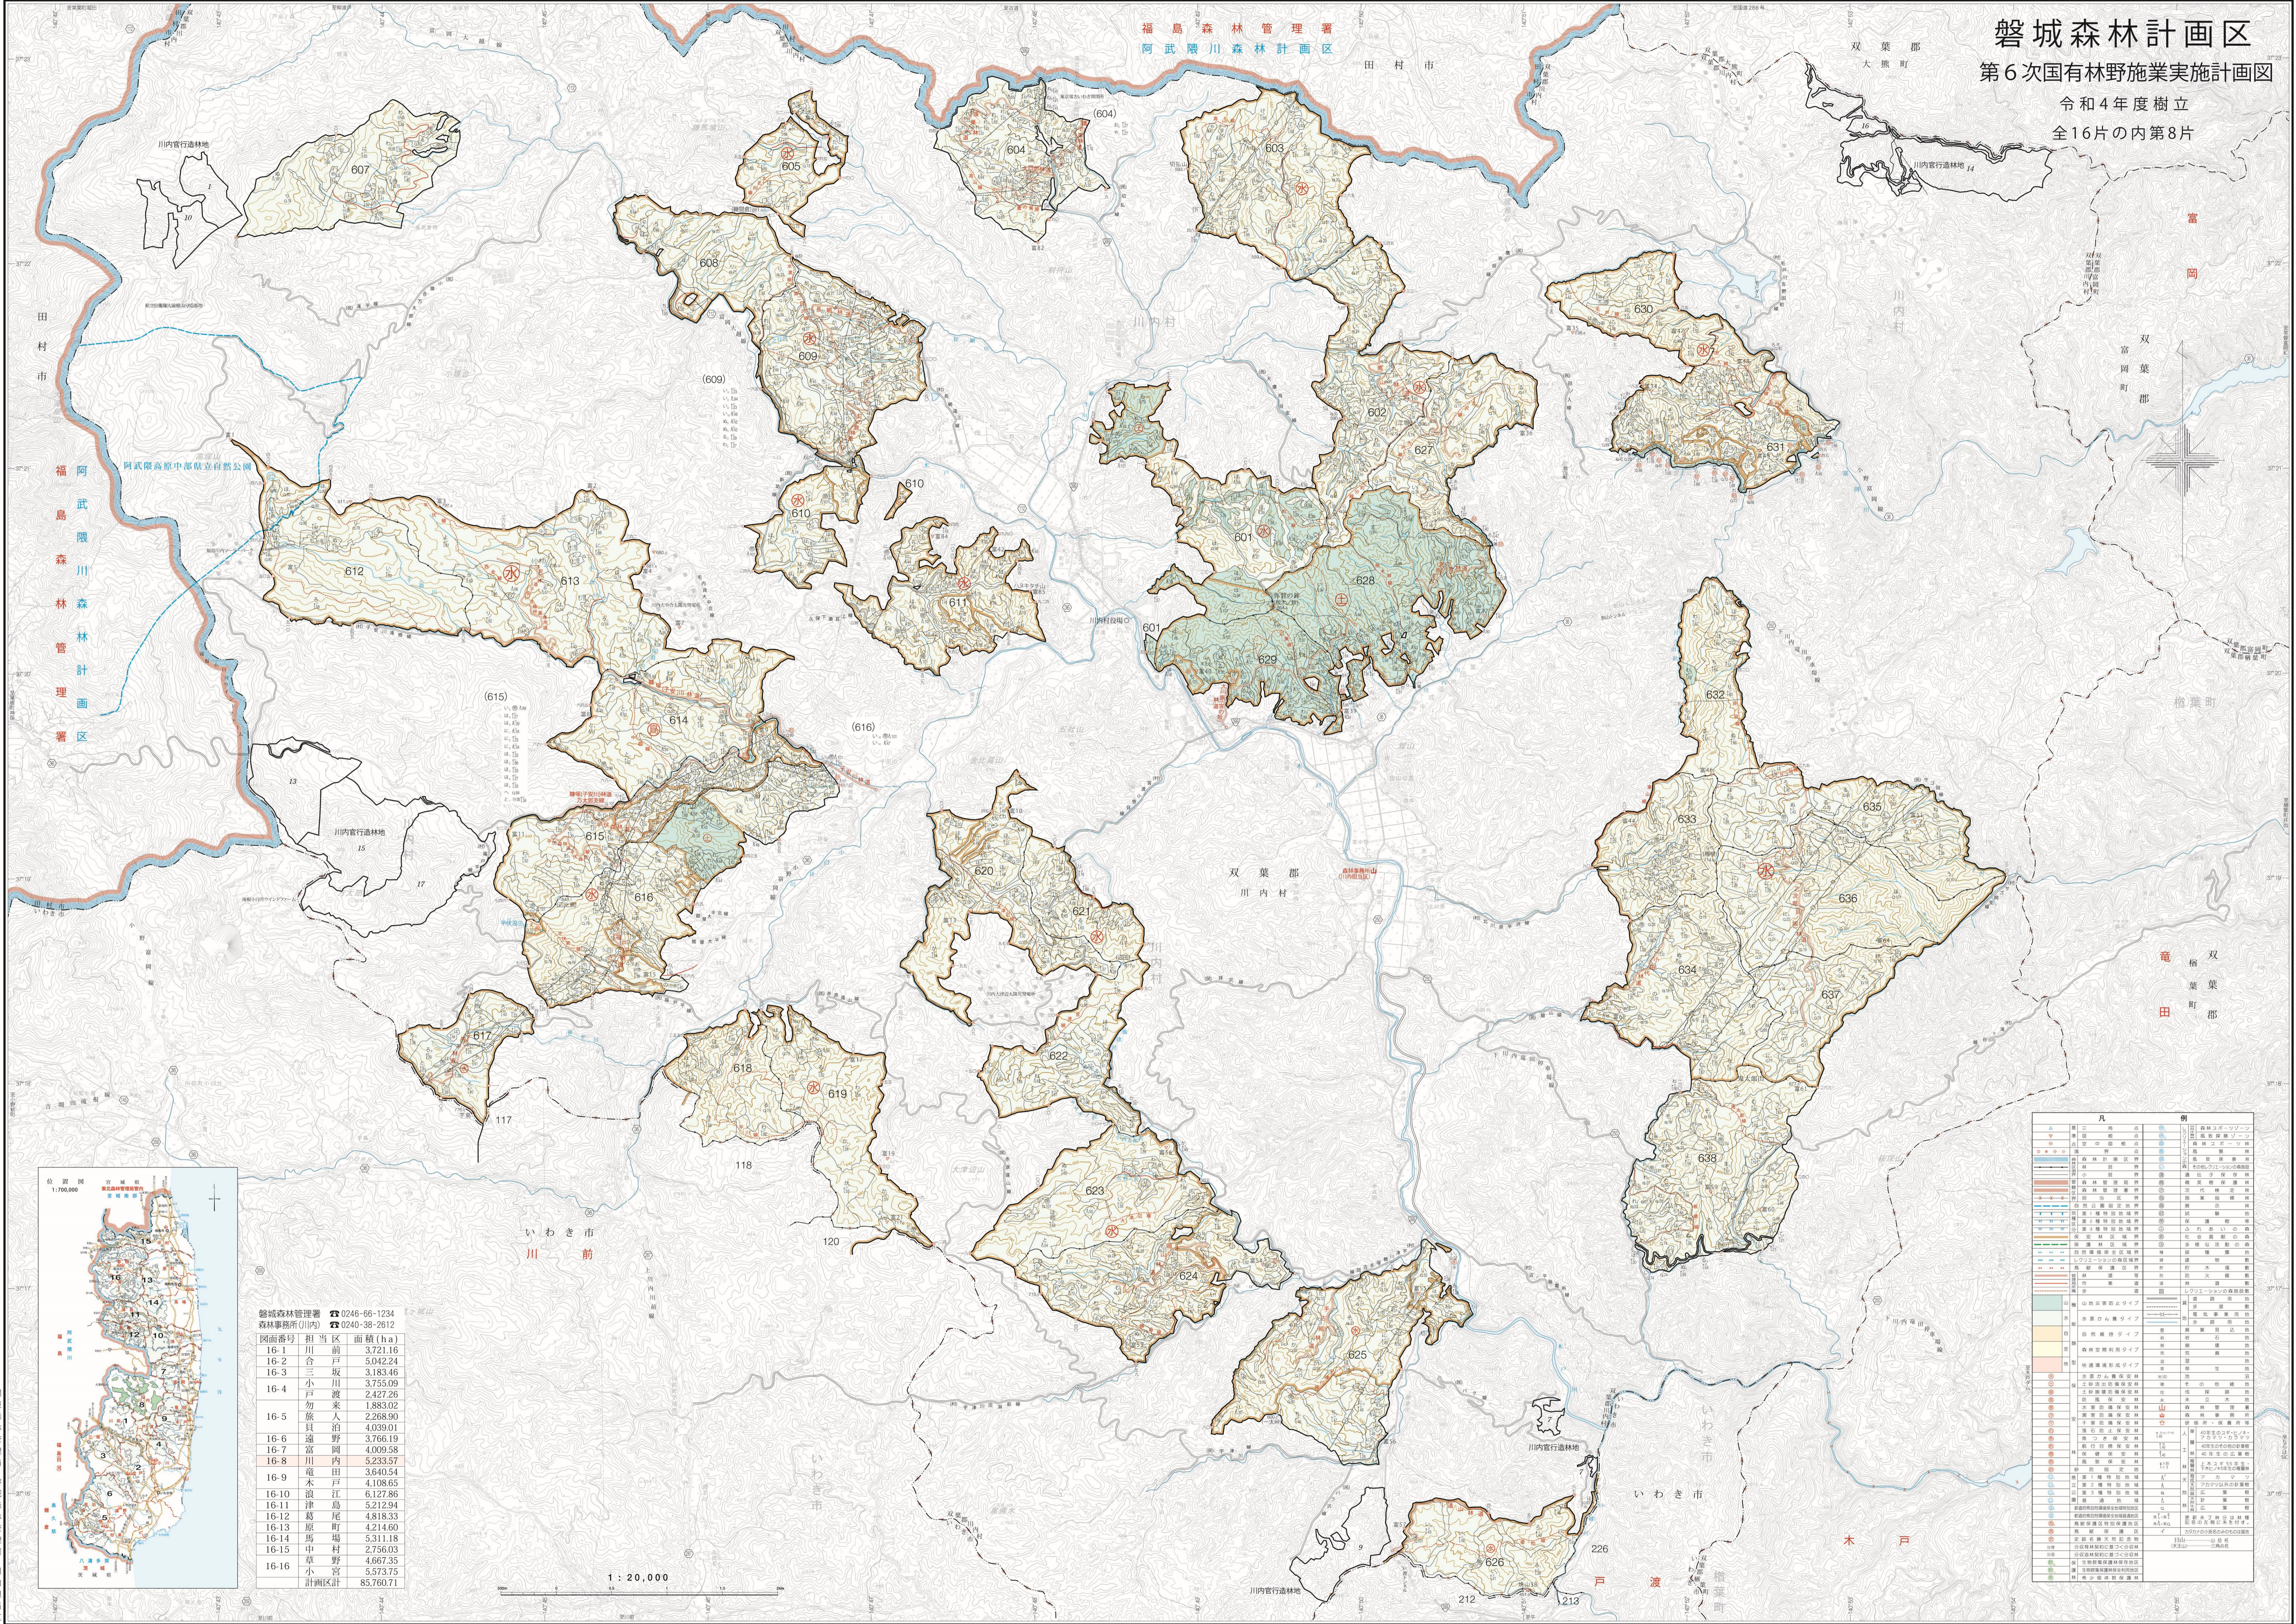

福島森林管理署
阿武隈川森林計画区

磐城森林計画区

第6次国有林野施業実施計画図

令和4年度樹立
全16片の内第8片

磐城森林管理署 ☎ 0246-66-1234
森林事務所(川内) ☎ 0240-38-2612

図面番号	担当区	面積(ha)
16-1	川前	3,721.16
16-2	合戸	5,042.24
16-3	三坂	3,183.46
16-4	小川	3,755.09
16-5	戸渡	2,427.26
16-6	勿来	1,883.02
16-7	旅人	2,268.90
16-8	貝泊	4,039.01
16-9	遠野	3,766.19
16-10	富岡	4,009.58
16-11	川内	5,233.57
16-12	高田	3,640.54
16-13	木戸	4,108.65
16-14	浪江	6,127.86
16-15	津島	5,212.94
16-16	葛尾	4,818.33
16-17	新井	4,214.60
16-18	原町	5,311.18
16-19	中村	2,756.03
16-20	草野	4,667.35
16-21	小宮	5,573.75
計画区計		85,760.71