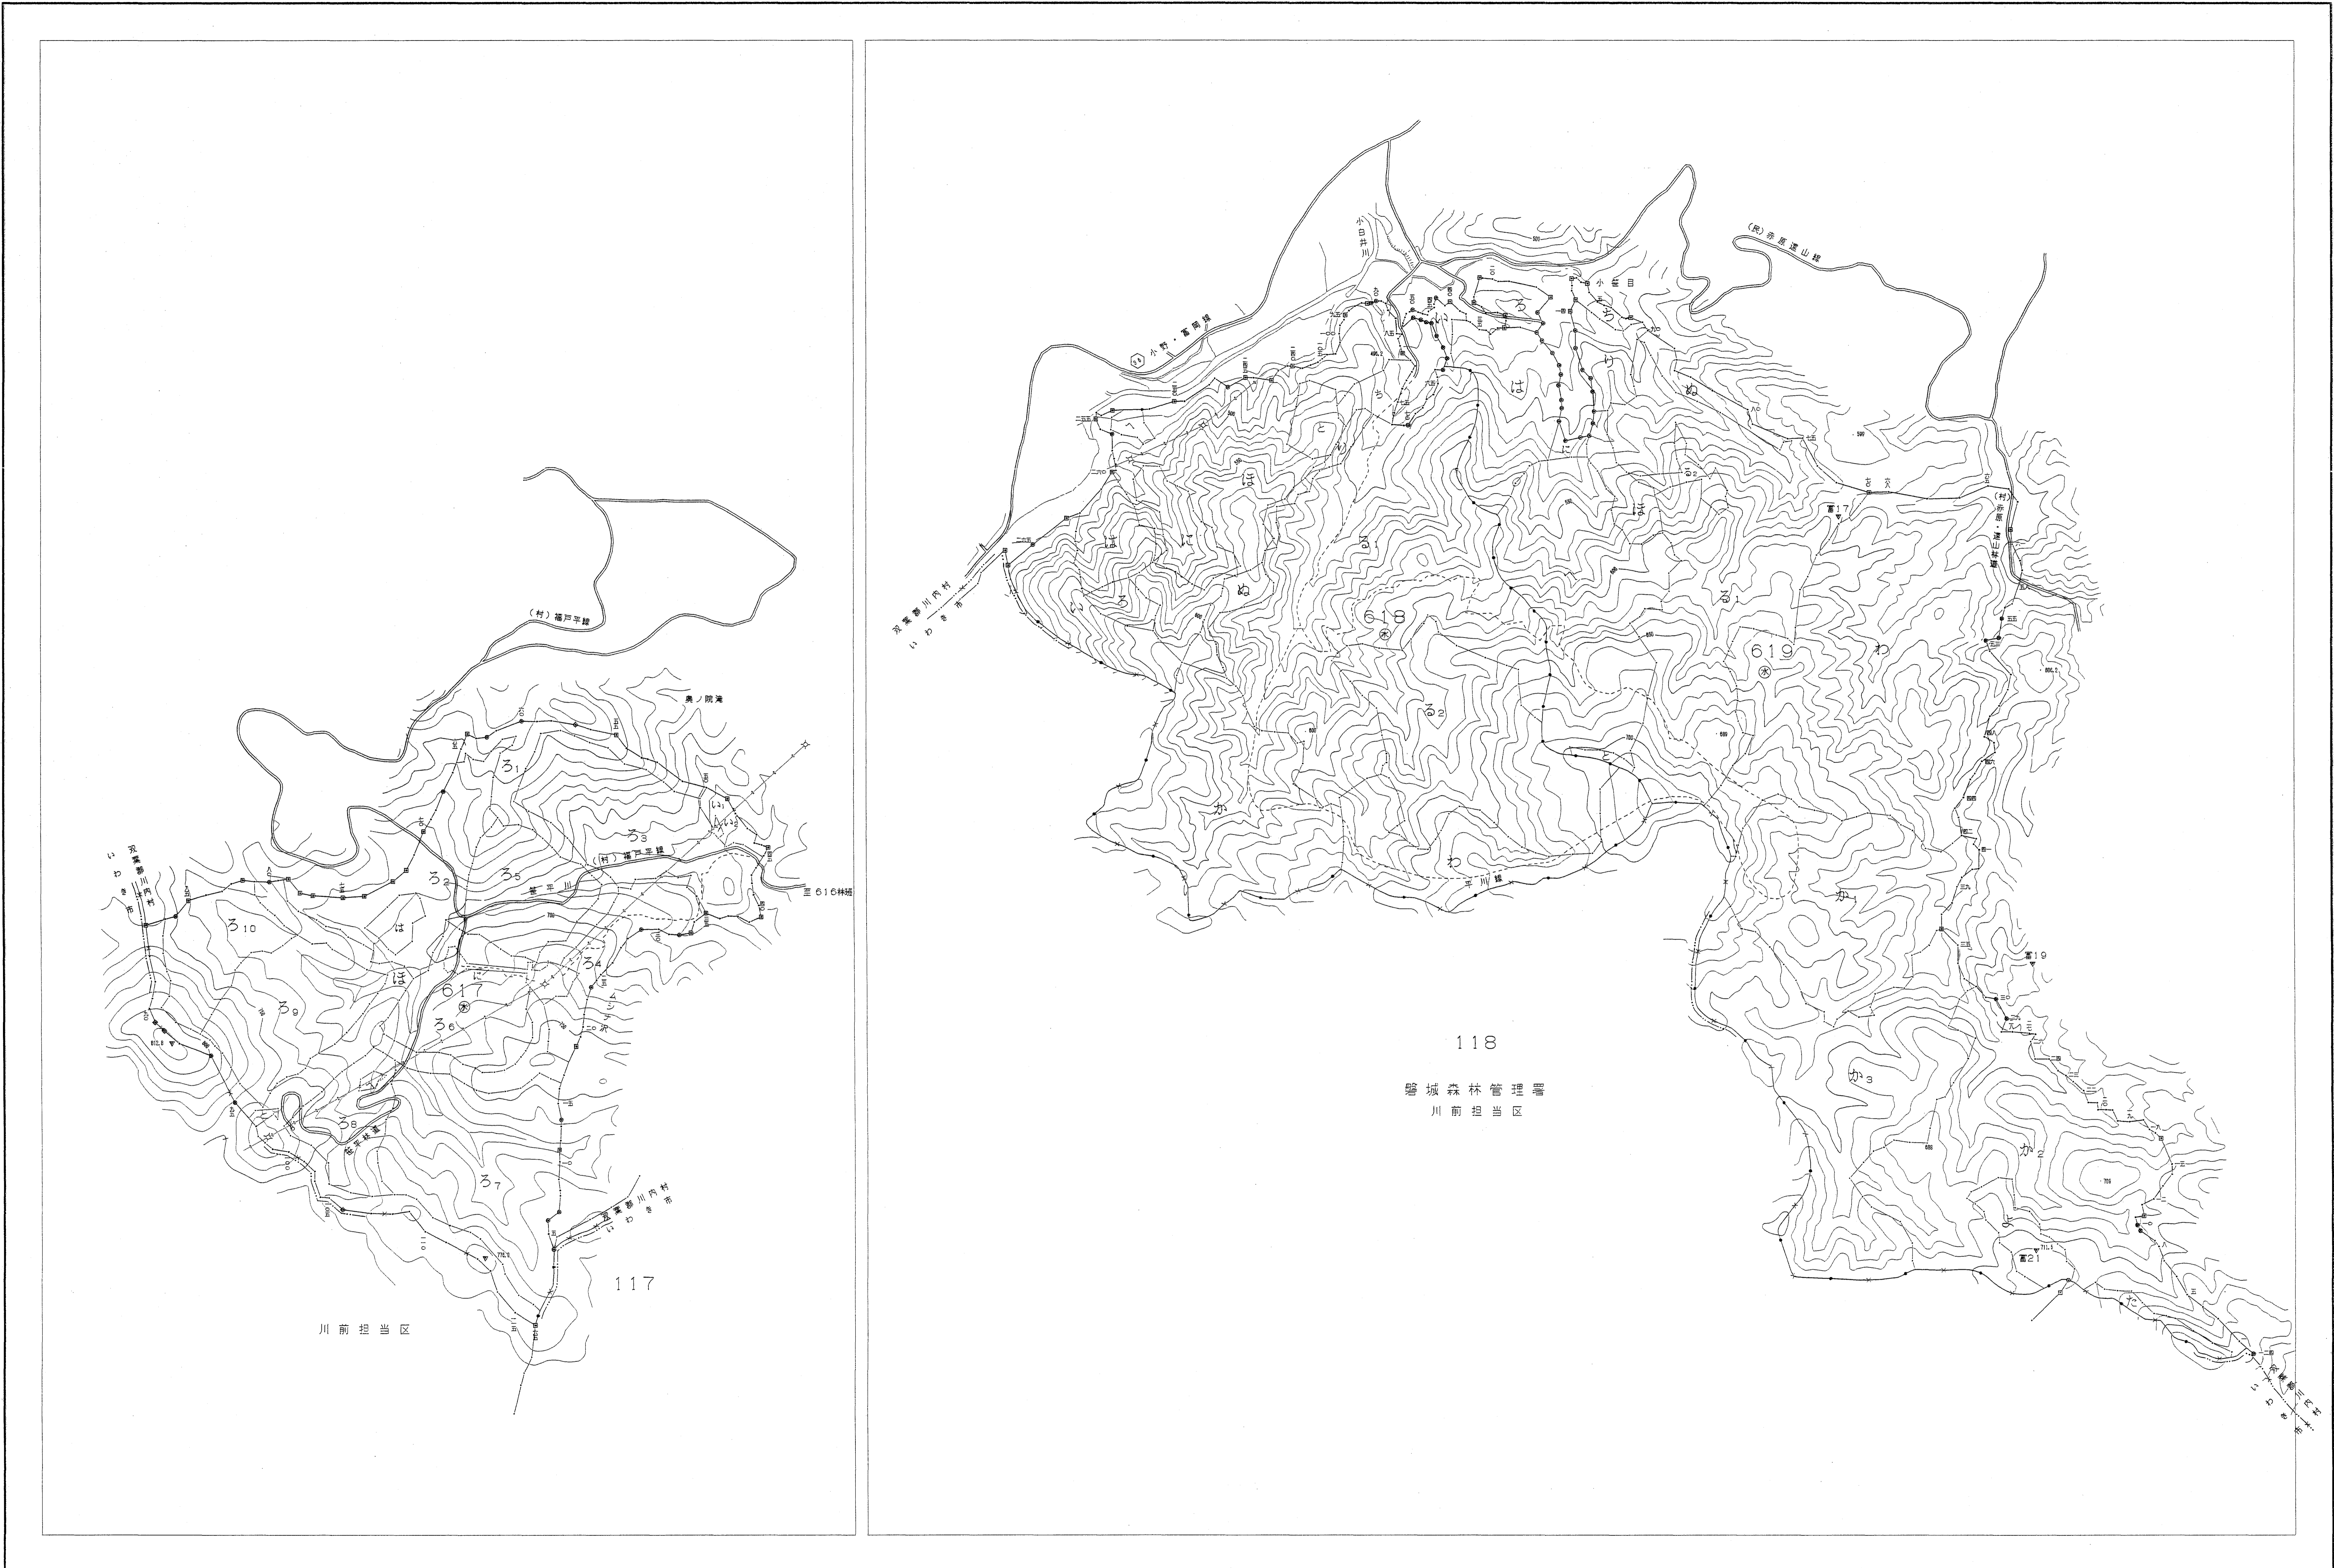

関東森林管理局 磐城森林管理署 川内担当区

関東森林管理局 磐城森林管理署 川内担当区

令和四年度第六次樹立

森林計画図・基本図

磐城森林計画区

公共座標 第Ⅱ系

令和四年度第六次樹立

図紙接ぎ加刷用記 磐城森林管理課 川内沢地区