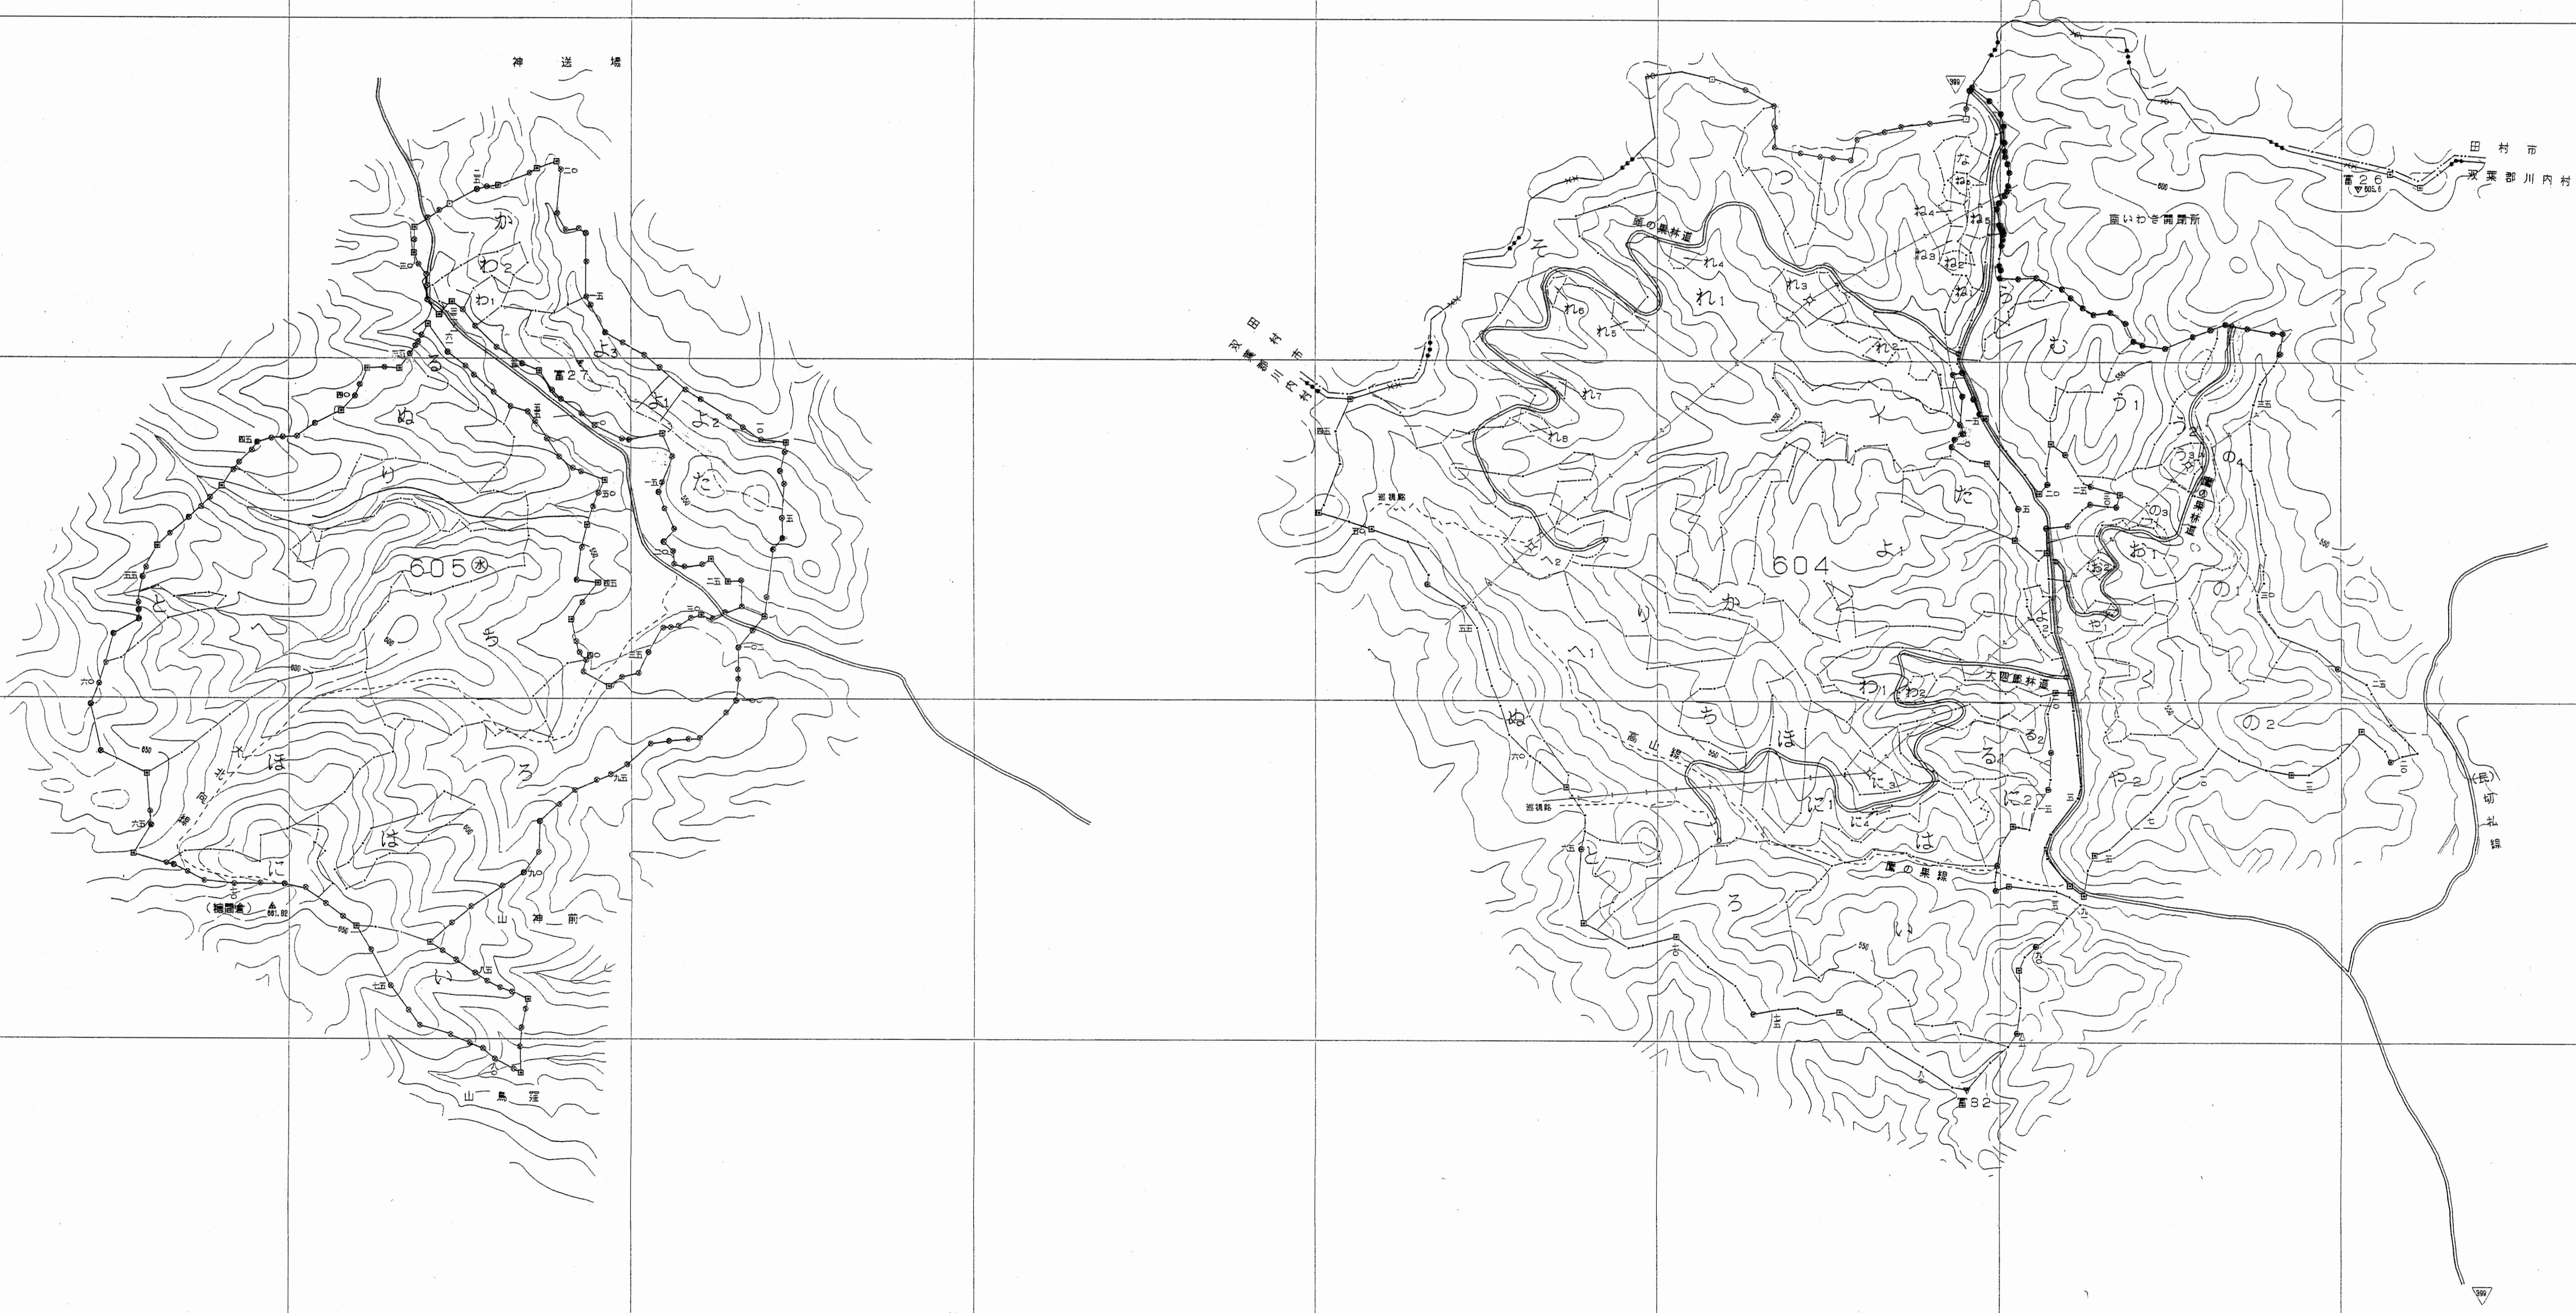

阿武隈川森林計画区
福島森林管理署

1:5,000

関東森林管理局 磐城森林管理署 川内担当区

令和四年度第六次樹立