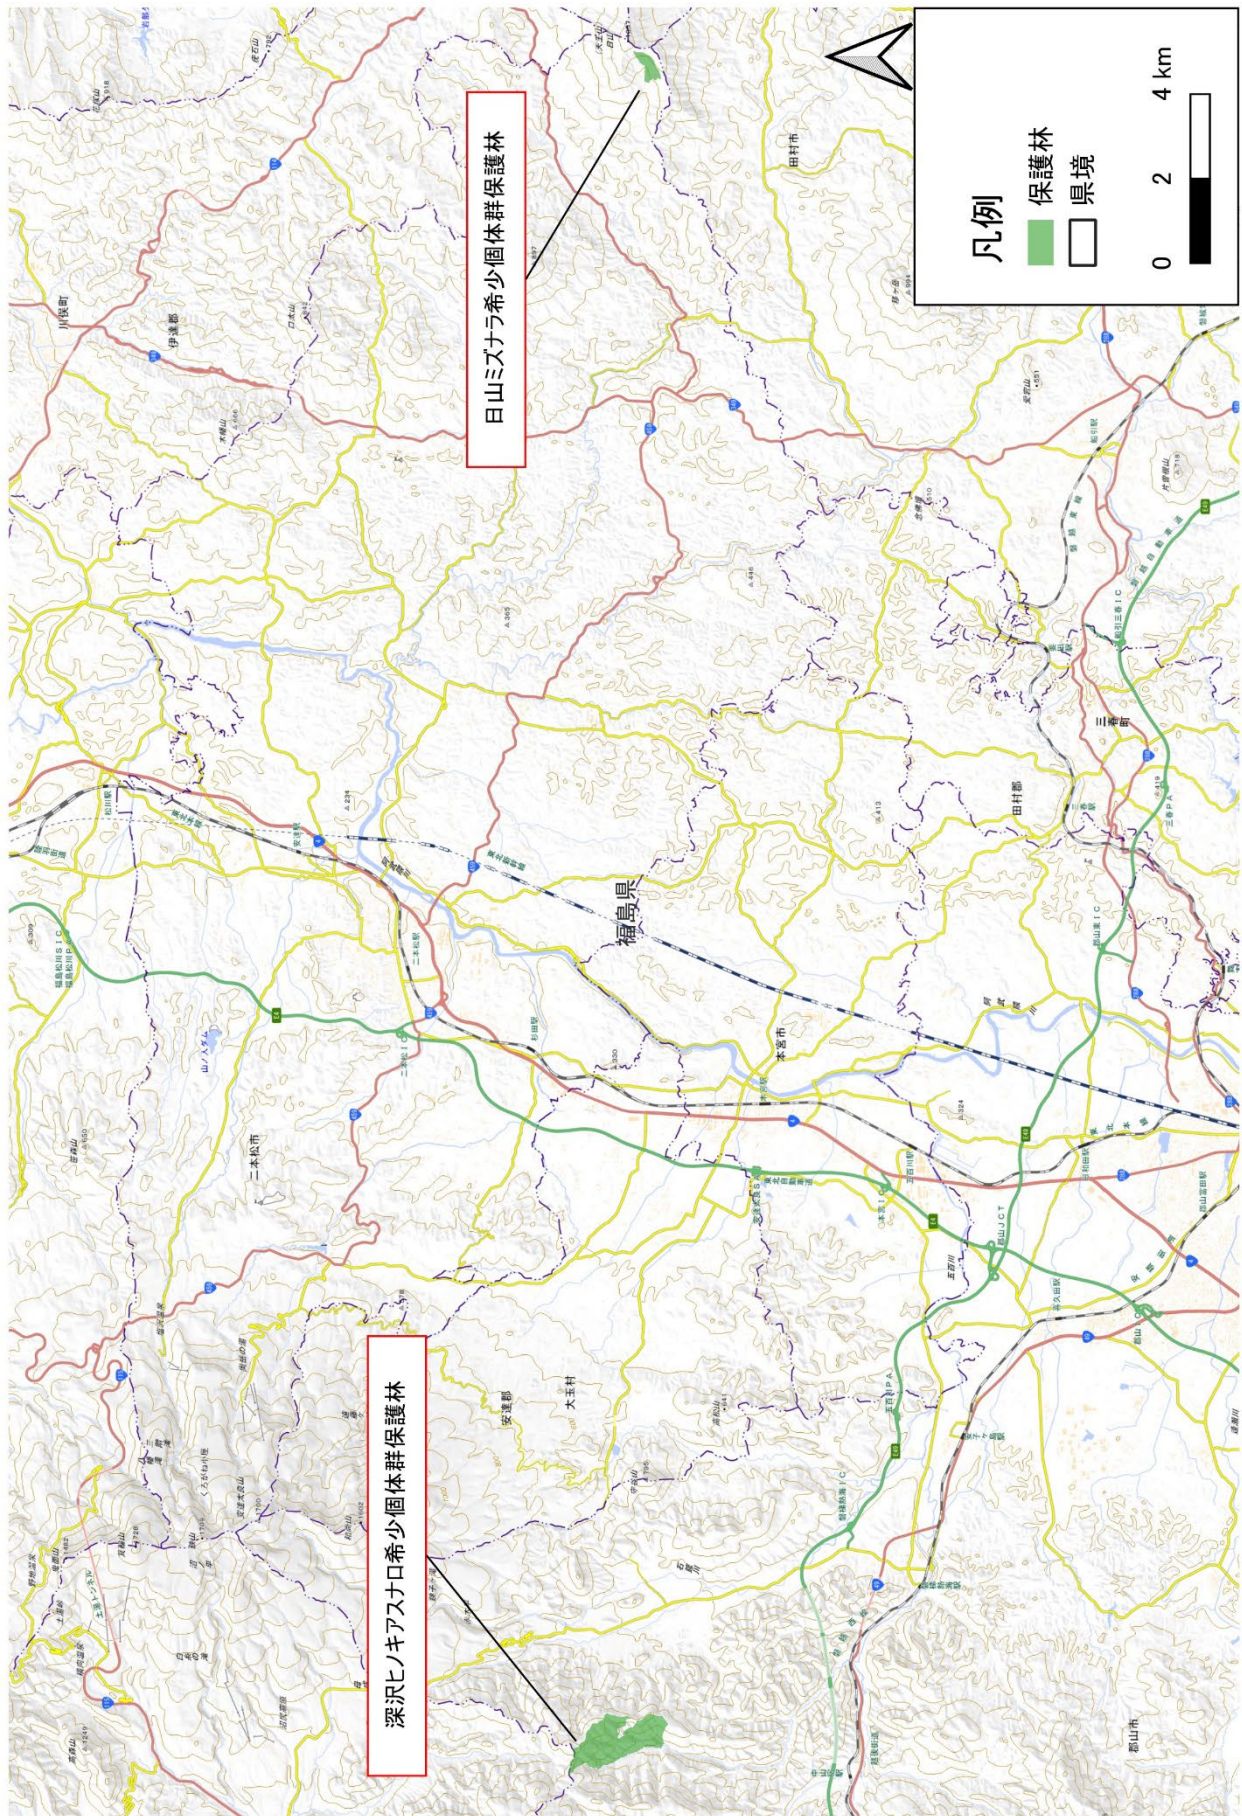

令和5年度保護林モニタリング調査箇所（位置図）

図1 鬼怒川森林計画区（日光森林管理署）

（地理院タイルに保護林範囲等を追記して掲載）

図2 南アルプス南部光岳森林生態系保護地域、京丸山キョウマルシャクナゲ希少個体群保護林
(地理院タイルに保護林範囲等を追記して掲載)

図3 静岡森林計画区、富士川中流森林計画区（静岡森林管理署、山梨森林管理事務所）
 （地理院タイルに保護林範囲等を追記して掲載）

図4 阿武隈川森林計画区（福島森林管理署）

（地理院タイルに保護林範囲等を追記して掲載）

図5 西毛森林計画区（群馬森林管理署）
 （地理院タイルに保護林範囲等を追記して掲載）

図6 千葉南部森林計画区（千葉森林管理事務所）

（地理院タイルに保護林範囲等を追記して掲載）

図7 下越森林計画区（下越森林管理署）
 （地理院タイルに保護林範囲等を追記して掲載）