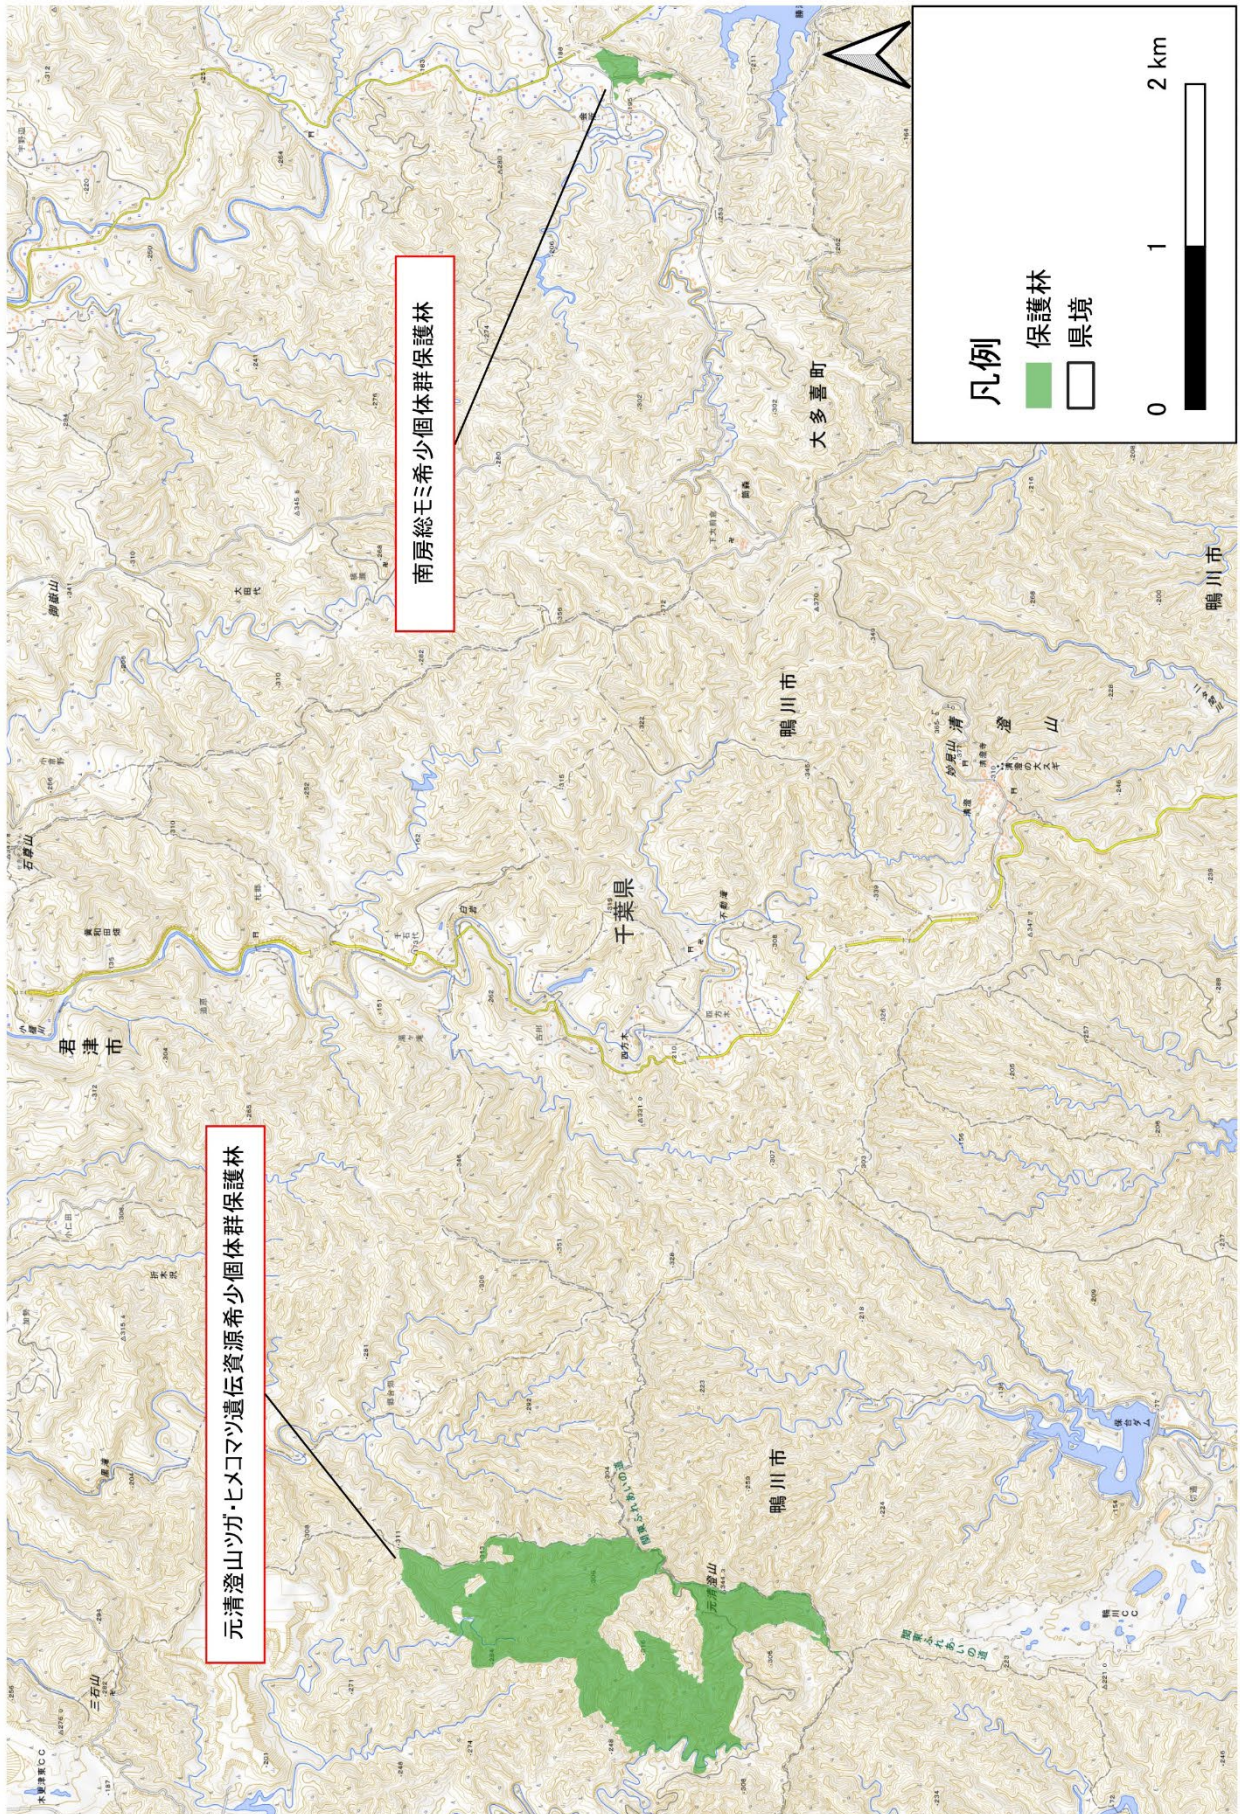

令和5年度保護林モニタリング調査箇所（位置図）

図1 鬼怒川森林計画区（日光森林管理署）

（地理院タイルに保護林範囲等を追記して掲載）

図2 南アルプス南部光岳森林生態系保護地域、京丸山キョウマルシャクナゲ希少個体群保護林
(地理院タイルに保護林範囲等を追記して掲載)

図3 静岡森林計画区、富士川中流森林計画区（静岡森林管理署、山梨森林管理事務所）
 （地理院タイルに保護林範囲等を追記して掲載）

図4 阿武隈川森林計画区（福島森林管理署）

（地理院タイルに保護林範囲等を追記して掲載）

図5 西毛森林計画区（群馬森林管理署）
 （地理院タイルに保護林範囲等を追記して掲載）

図6 千葉南部森林計画区（千葉森林管理事務所）

（地理院タイルに保護林範囲等を追記して掲載）

図7 下越森林計画区（下越森林管理署）
 （地理院タイルに保護林範囲等を追記して掲載）