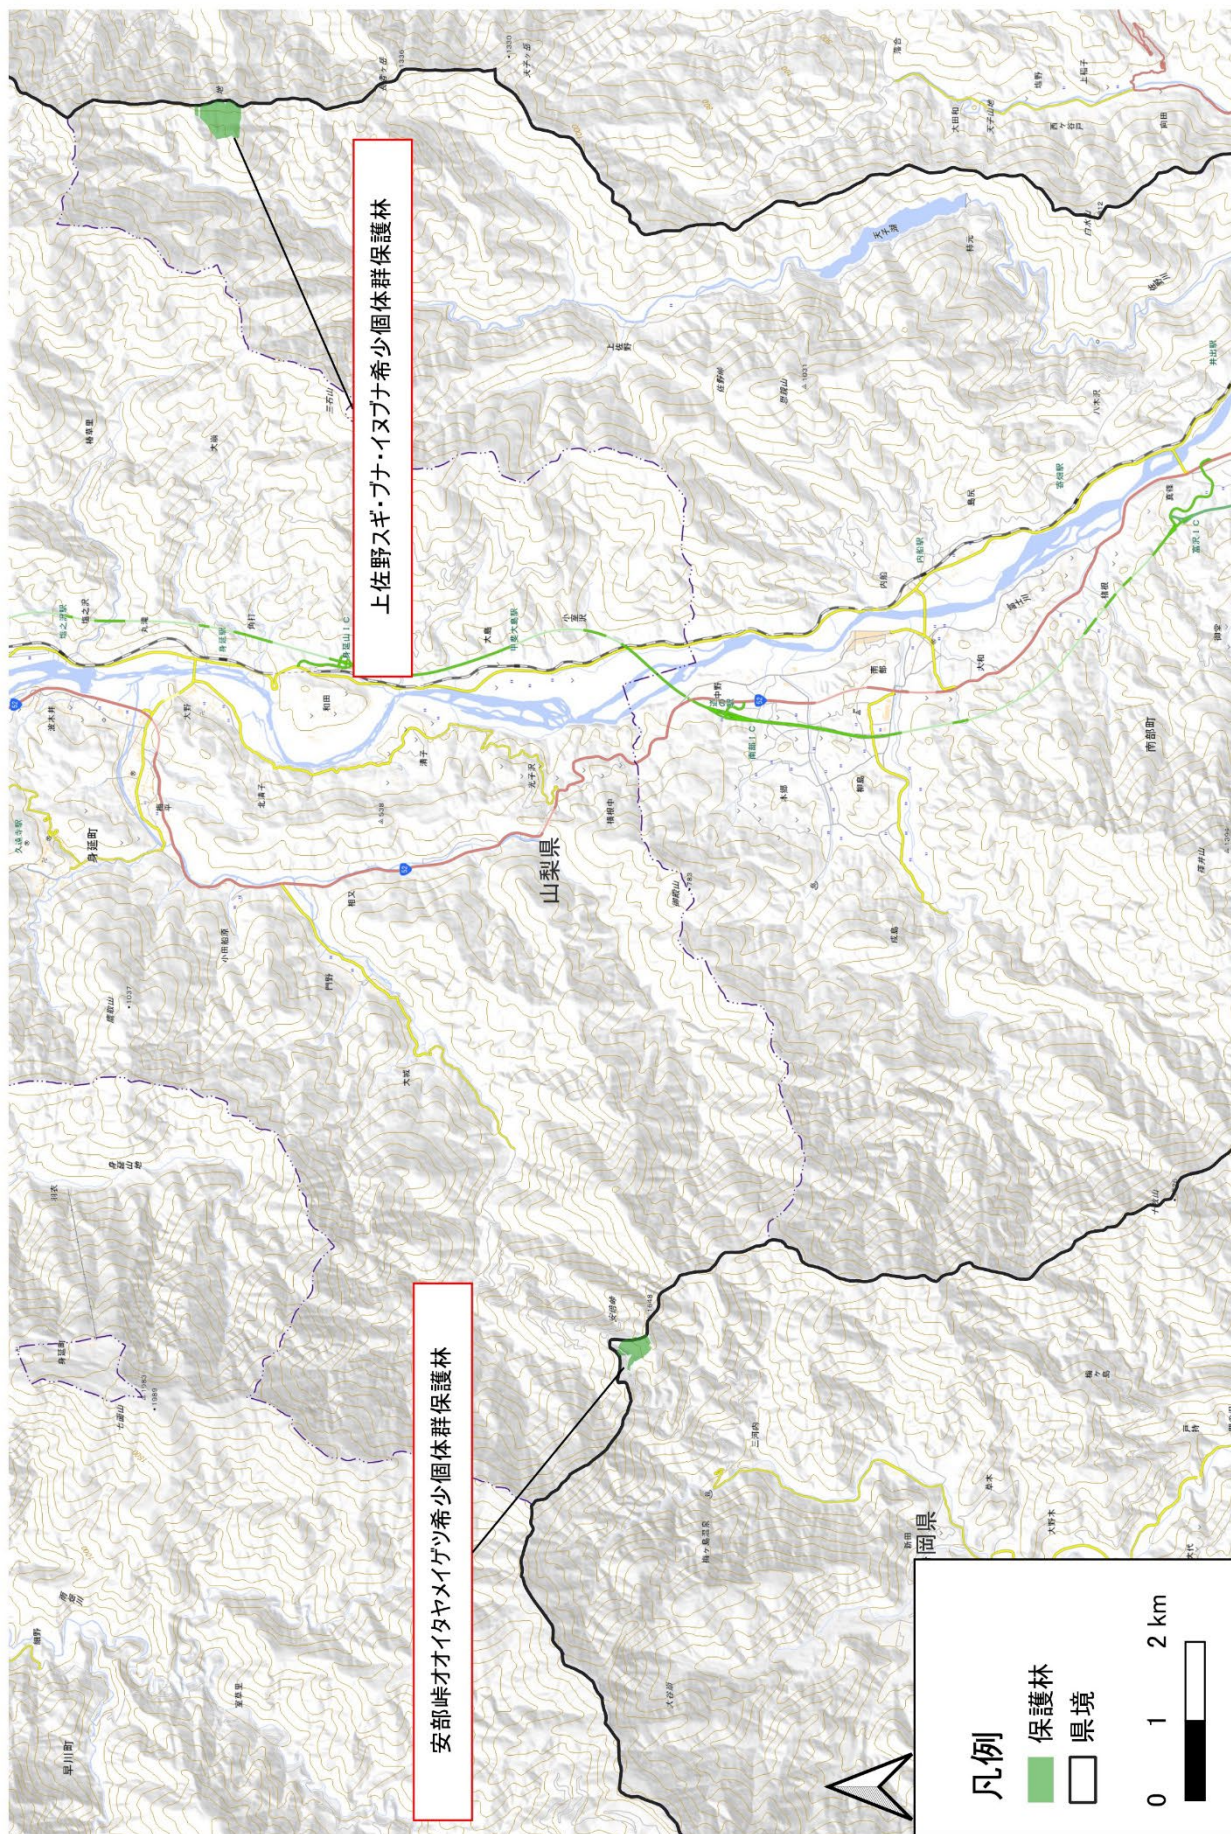

令和5年度保護林モニタリング調査箇所（位置図）

図1 鬼怒川森林計画区（日光森林管理署）

（地理院タイルに保護林範囲等を追記して掲載）

図2 南アルプス南部光岳森林生態系保護地域、京丸山キョウマルシャクナゲ希少個体群保護林
(地理院タイルに保護林範囲等を追記して掲載)

図3 静岡森林計画区、富士川中流森林計画区（静岡森林管理署、山梨森林管理事務所）
 （地理院タイルに保護林範囲等を追記して掲載）

図4 阿武隈川森林計画区（福島森林管理署）

（地理院タイルに保護林範囲等を追記して掲載）

図5 西毛森林計画区（群馬森林管理署）
 （地理院タイルに保護林範囲等を追記して掲載）

図6 千葉南部森林計画区（千葉森林管理事務所）

（地理院タイルに保護林範囲等を追記して掲載）

図7 下越森林計画区（下越森林管理署）
 （地理院タイルに保護林範囲等を追記して掲載）