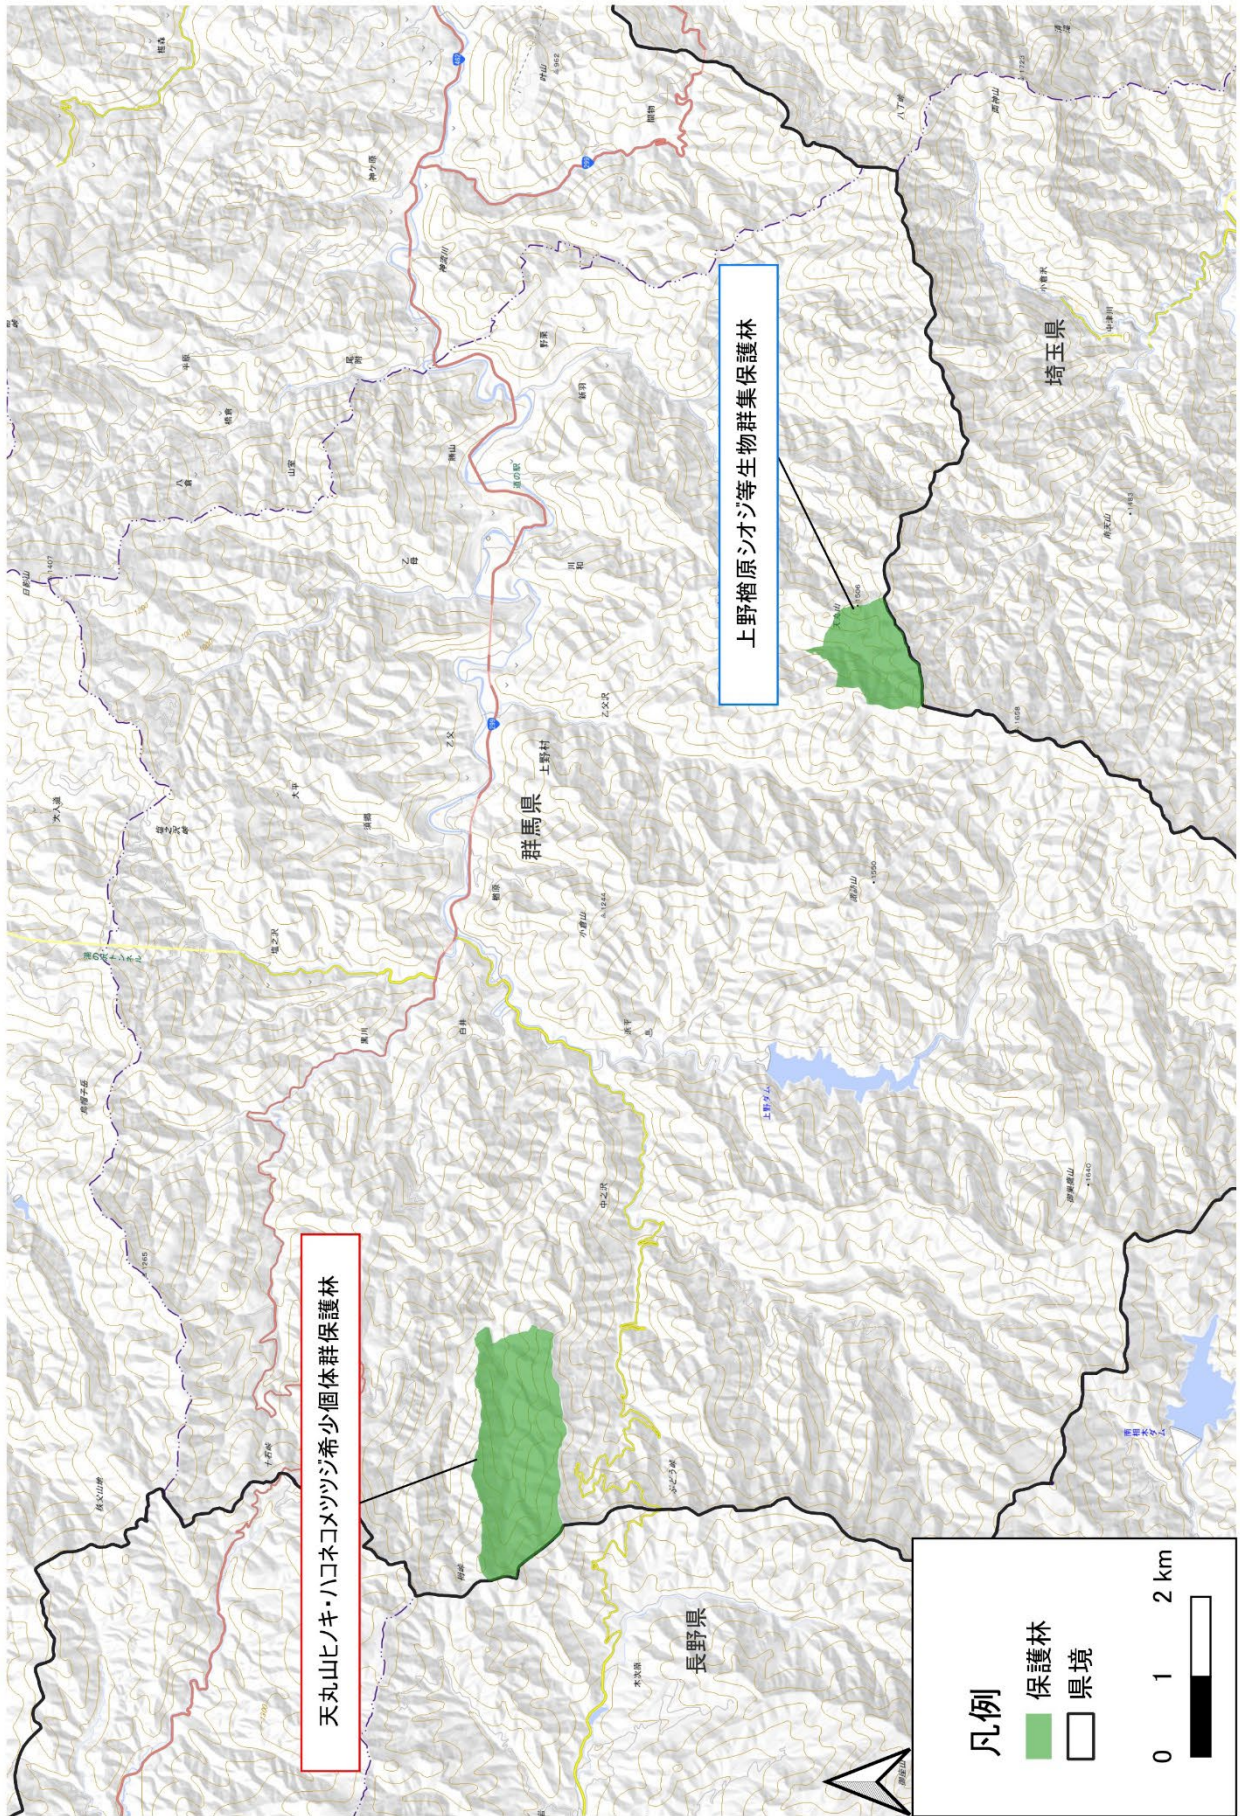

令和5年度保護林モニタリング調査箇所（位置図）

図1 鬼怒川森林計画区（日光森林管理署）

（地理院タイルに保護林範囲等を追記して掲載）

図2 南アルプス南部光岳森林生態系保護地域、京丸山キョウマルシャクナゲ希少個体群保護林
(地理院タイルに保護林範囲等を追記して掲載)

図3 静岡森林計画区、富士川中流森林計画区（静岡森林管理署、山梨森林管理事務所）
 （地理院タイルに保護林範囲等を追記して掲載）

図4 阿武隈川森林計画区（福島森林管理署）

（地理院タイルに保護林範囲等を追記して掲載）

図5 西毛森林計画区（群馬森林管理署）
 （地理院タイルに保護林範囲等を追記して掲載）

図6 千葉南部森林計画区（千葉森林管理事務所）

（地理院タイルに保護林範囲等を追記して掲載）

図7 下越森林計画区（下越森林管理署）
 （地理院タイルに保護林範囲等を追記して掲載）