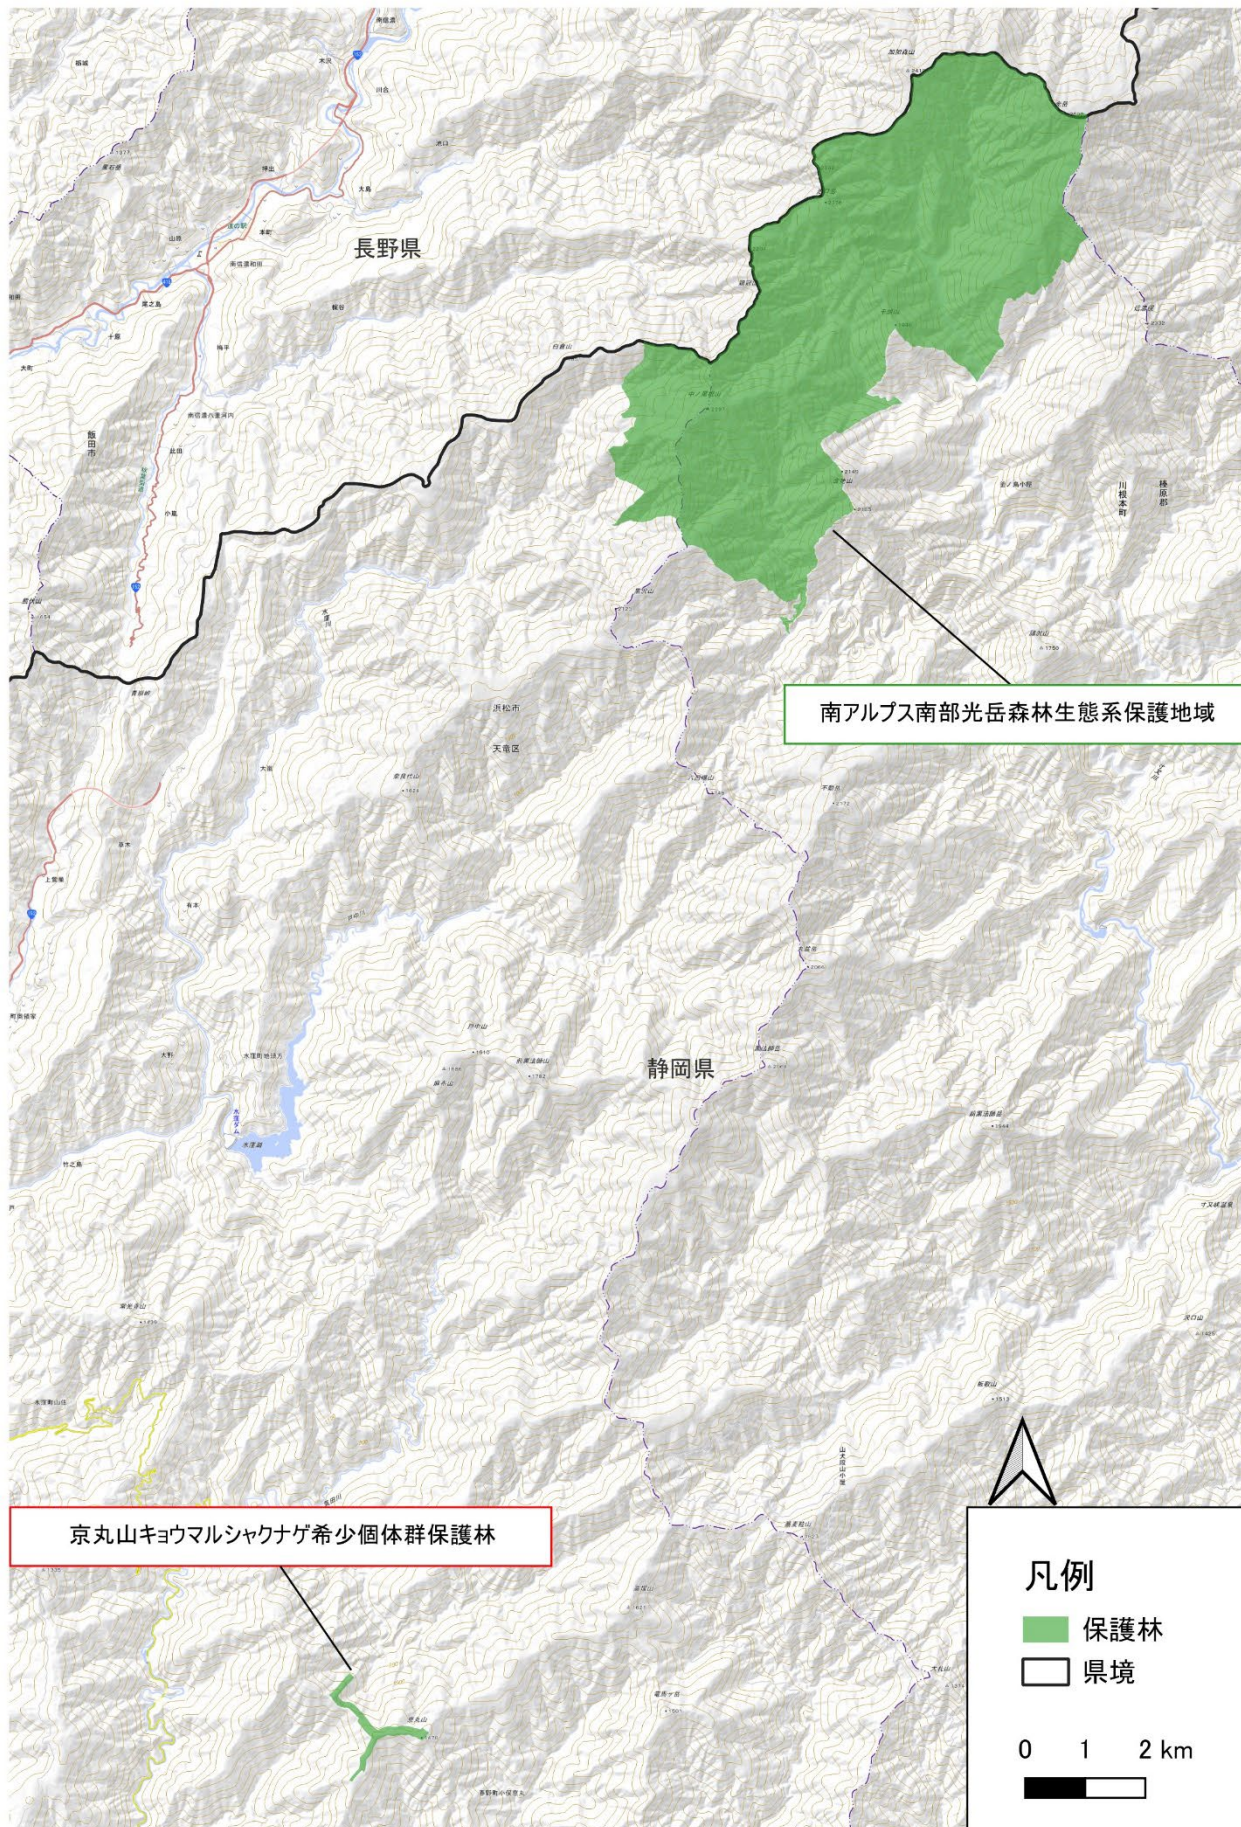

令和5年度保護林モニタリング調査箇所（位置図）

図1 鬼怒川森林計画区（日光森林管理署）

（地理院タイルに保護林範囲等を追記して掲載）

図2 南アルプス南部光岳森林生態系保護地域、京丸山キョウマルシャクナゲ希少個体群保護林
(地理院タイルに保護林範囲等を追記して掲載)

図3 静岡森林計画区、富士川中流森林計画区（静岡森林管理署、山梨森林管理事務所）
 （地理院タイルに保護林範囲等を追記して掲載）

図4 阿武隈川森林計画区（福島森林管理署）

（地理院タイルに保護林範囲等を追記して掲載）

図5 西毛森林計画区（群馬森林管理署）
 （地理院タイルに保護林範囲等を追記して掲載）

図6 千葉南部森林計画区（千葉森林管理事務所）

（地理院タイルに保護林範囲等を追記して掲載）

図7 下越森林計画区（下越森林管理署）
 （地理院タイルに保護林範囲等を追記して掲載）