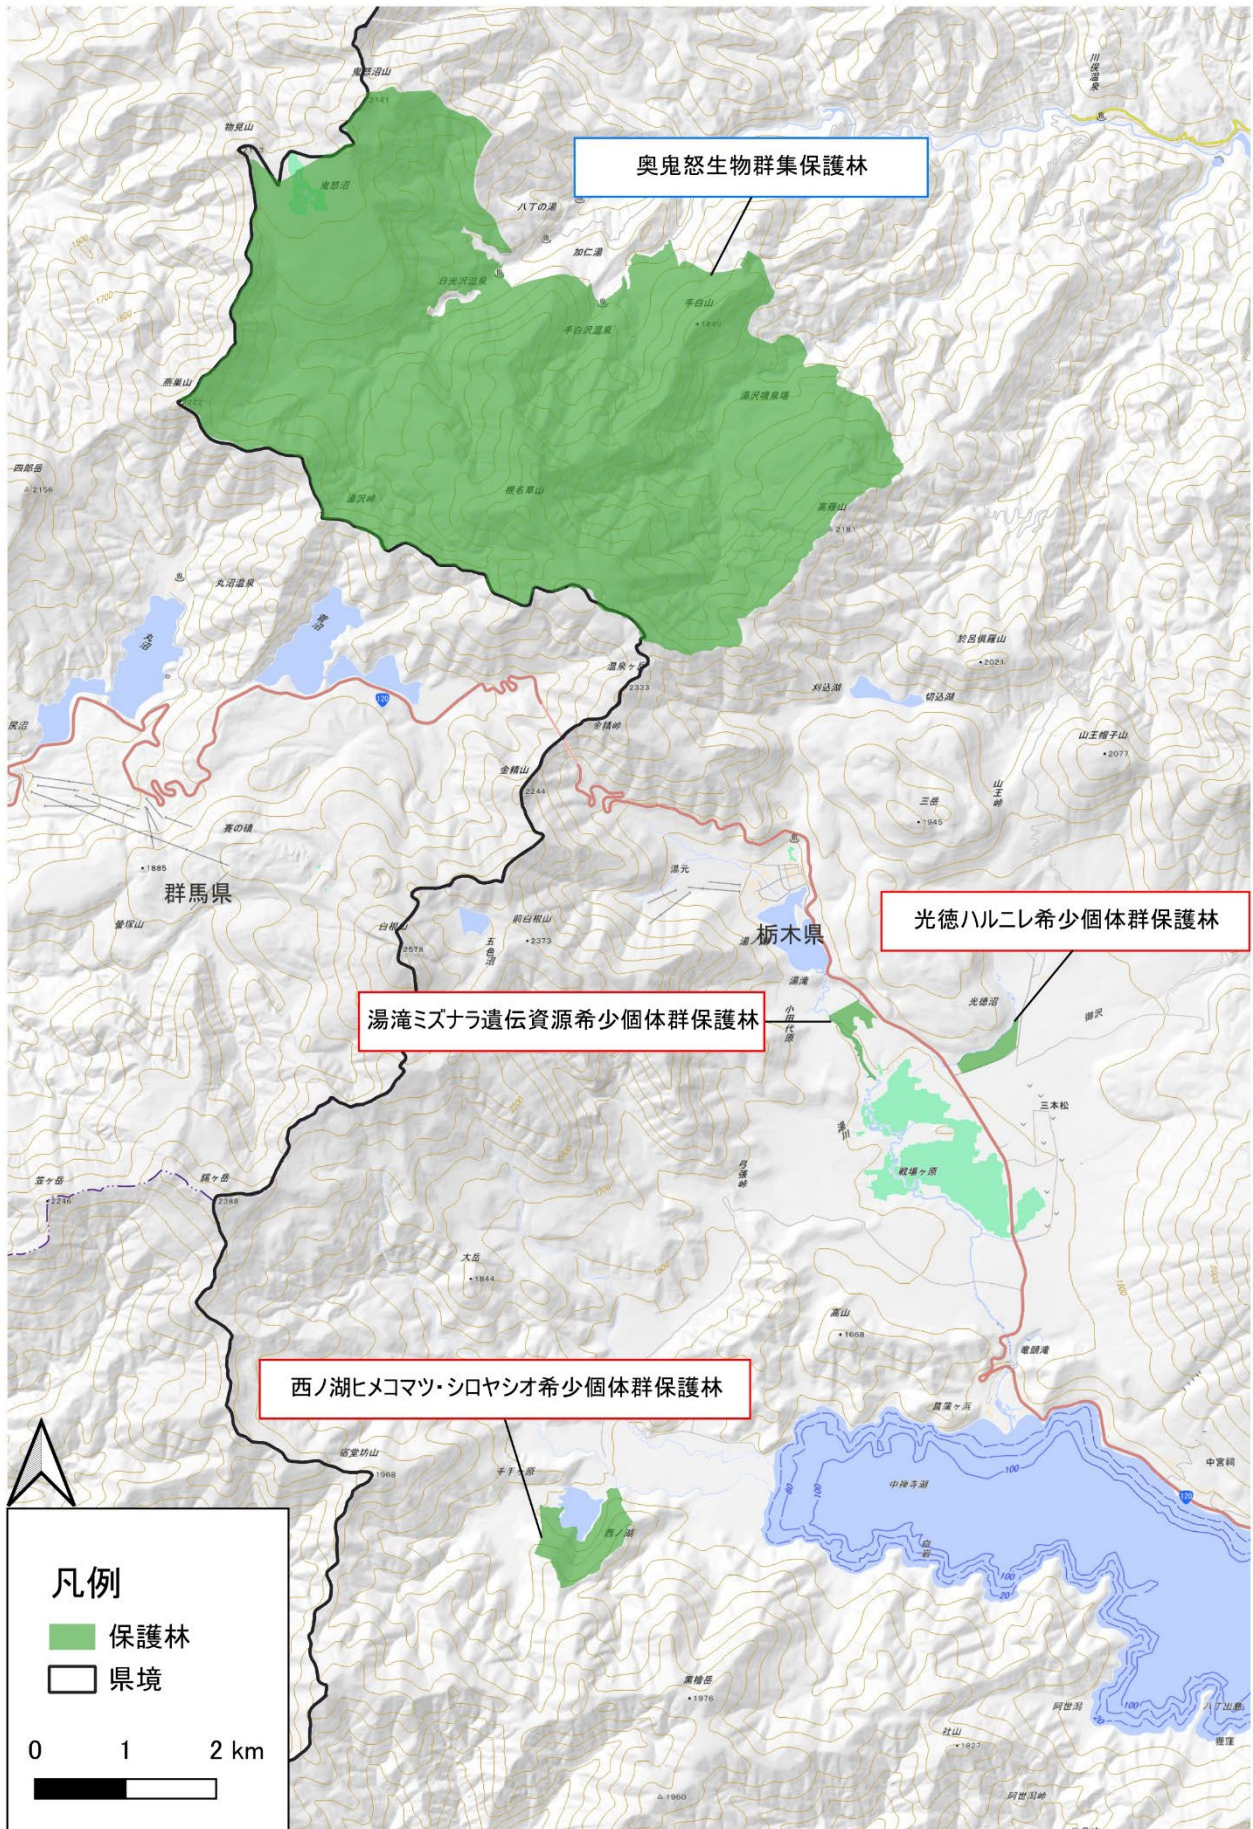

令和5年度保護林モニタリング調査箇所（位置図）

図1 鬼怒川森林計画区（日光森林管理署）

（地理院タイルに保護林範囲等を追記して掲載）

図2 南アルプス南部光岳森林生態系保護地域、京丸山キョウマルシャクナゲ希少個体群保護林
(地理院タイルに保護林範囲等を追記して掲載)

図3 静岡森林計画区、富士川中流森林計画区（静岡森林管理署、山梨森林管理事務所）
 （地理院タイルに保護林範囲等を追記して掲載）

図4 阿武隈川森林計画区（福島森林管理署）

（地理院タイルに保護林範囲等を追記して掲載）

図5 西毛森林計画区（群馬森林管理署）
 （地理院タイルに保護林範囲等を追記して掲載）

図6 千葉南部森林計画区（千葉森林管理事務所）

（地理院タイルに保護林範囲等を追記して掲載）

図7 下越森林計画区（下越森林管理署）
 （地理院タイルに保護林範囲等を追記して掲載）