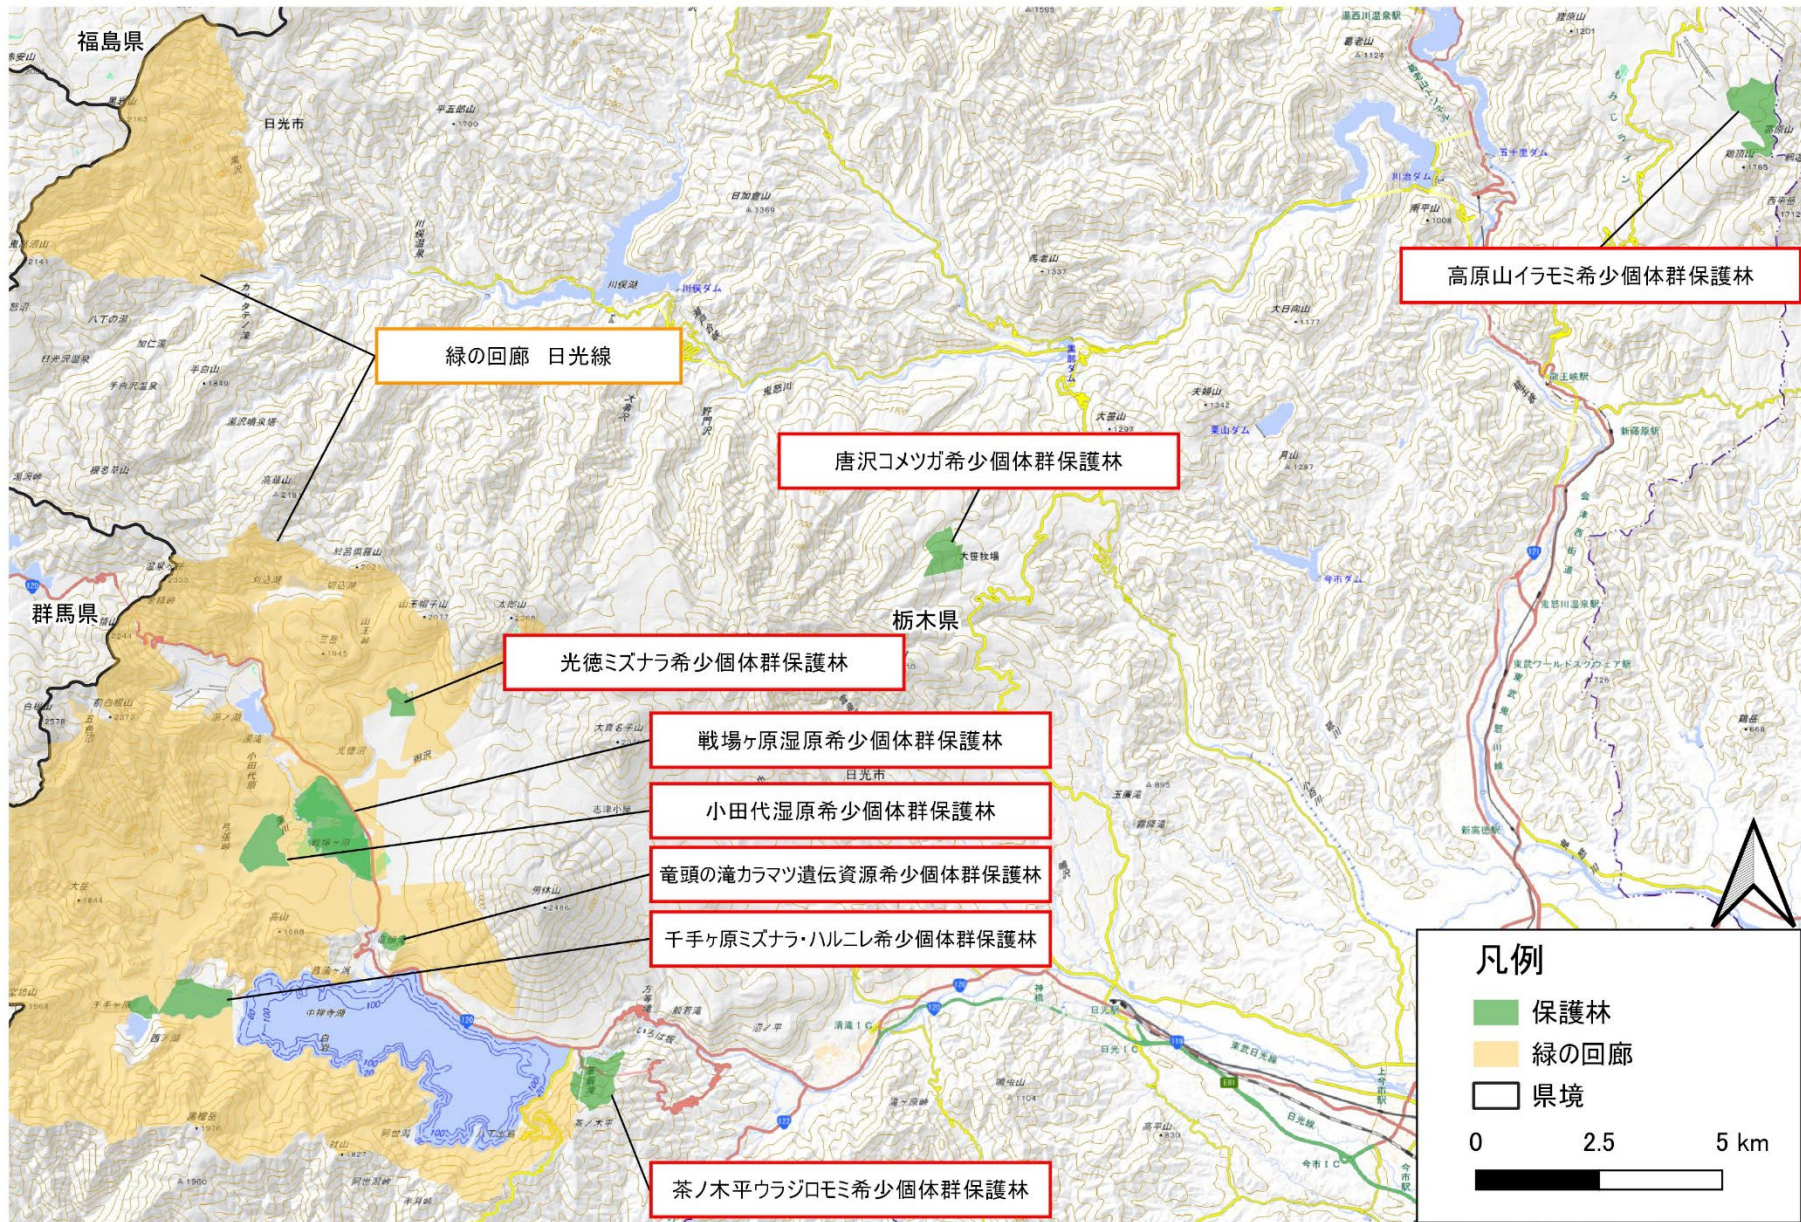

図1 八溝多賀森林計画区（茨城森林管理署）

図2 鬼怒川森林計画区（日光森林管理署）

図4 天竜森林計画区 (天竜森林管理事務所)