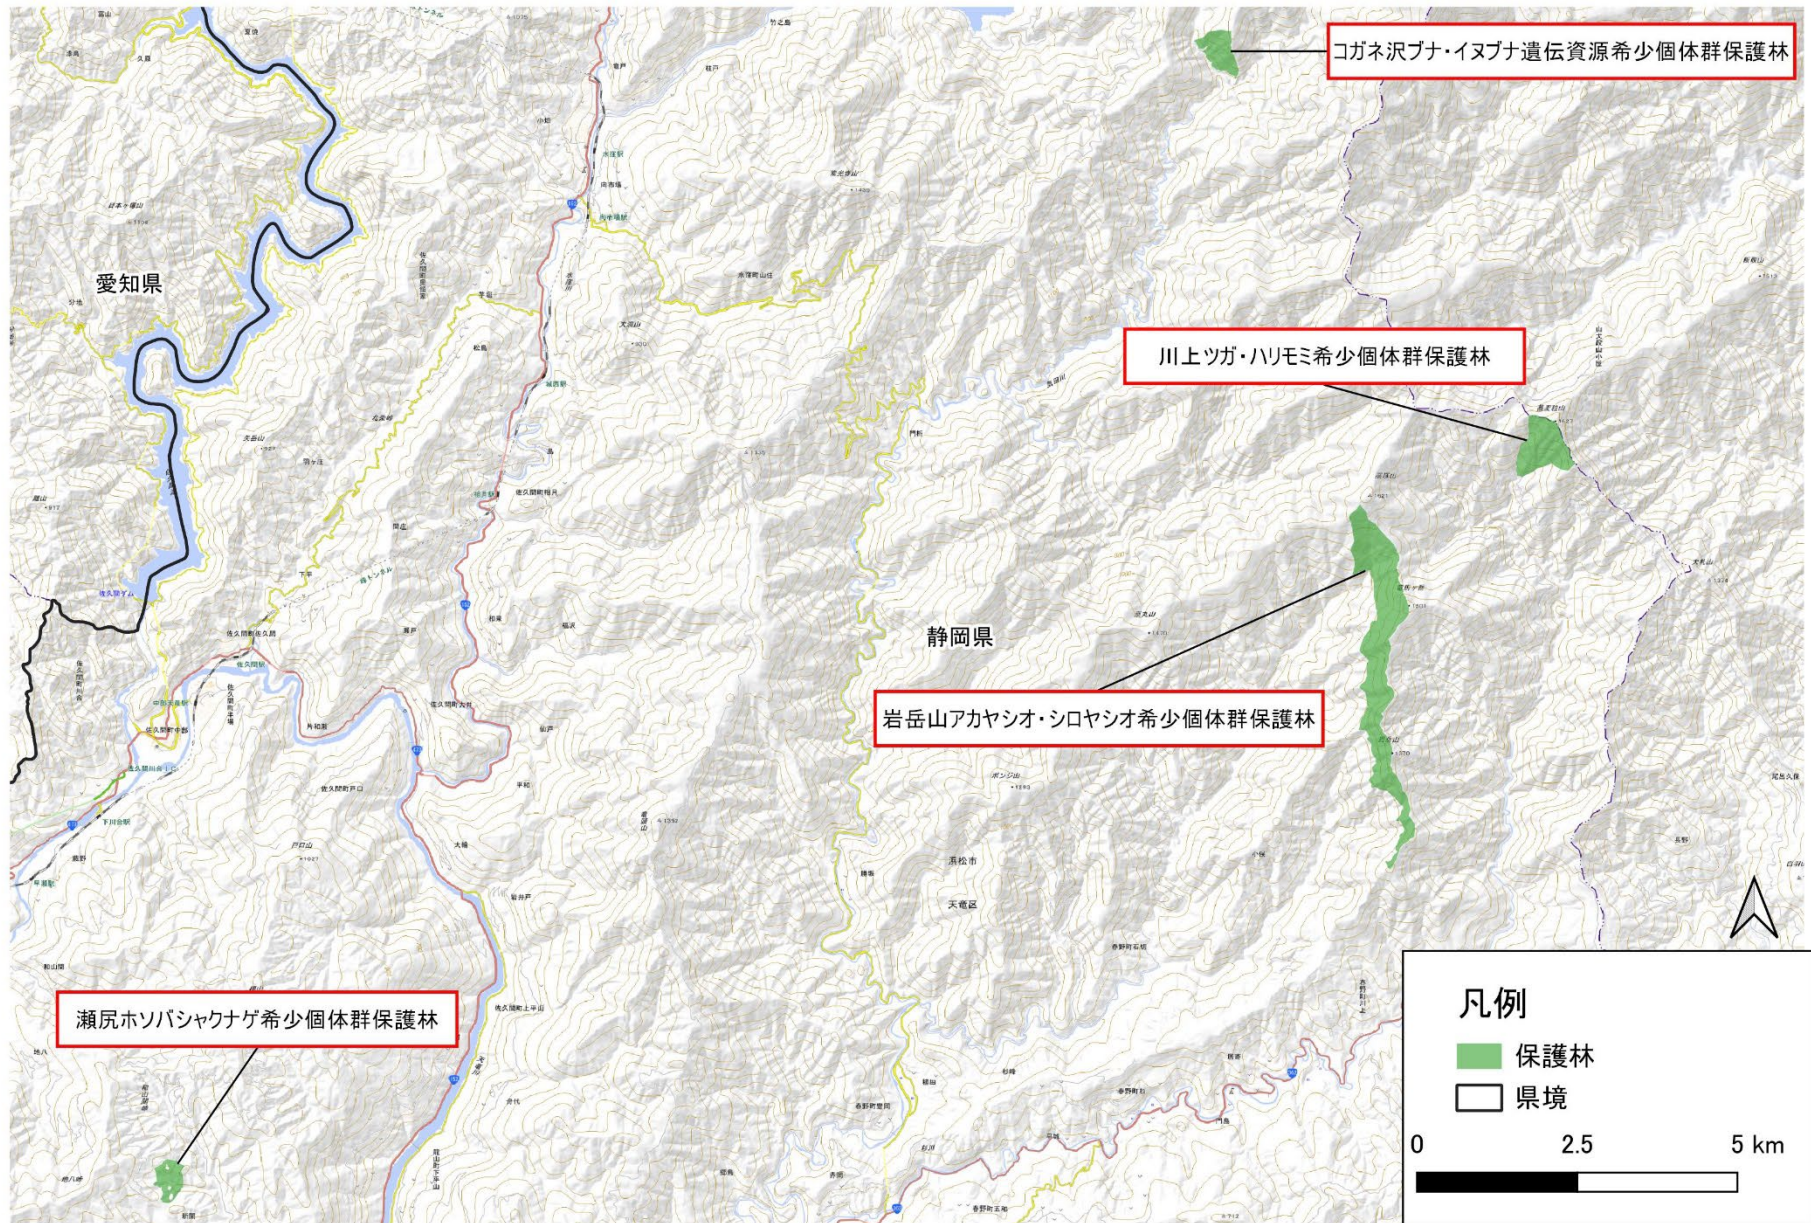

図1 八溝多賀森林計画区（茨城森林管理署）

図2 鬼怒川森林計画区（日光森林管理署）

図4 天竜森林計画区 (天竜森林管理事務所)