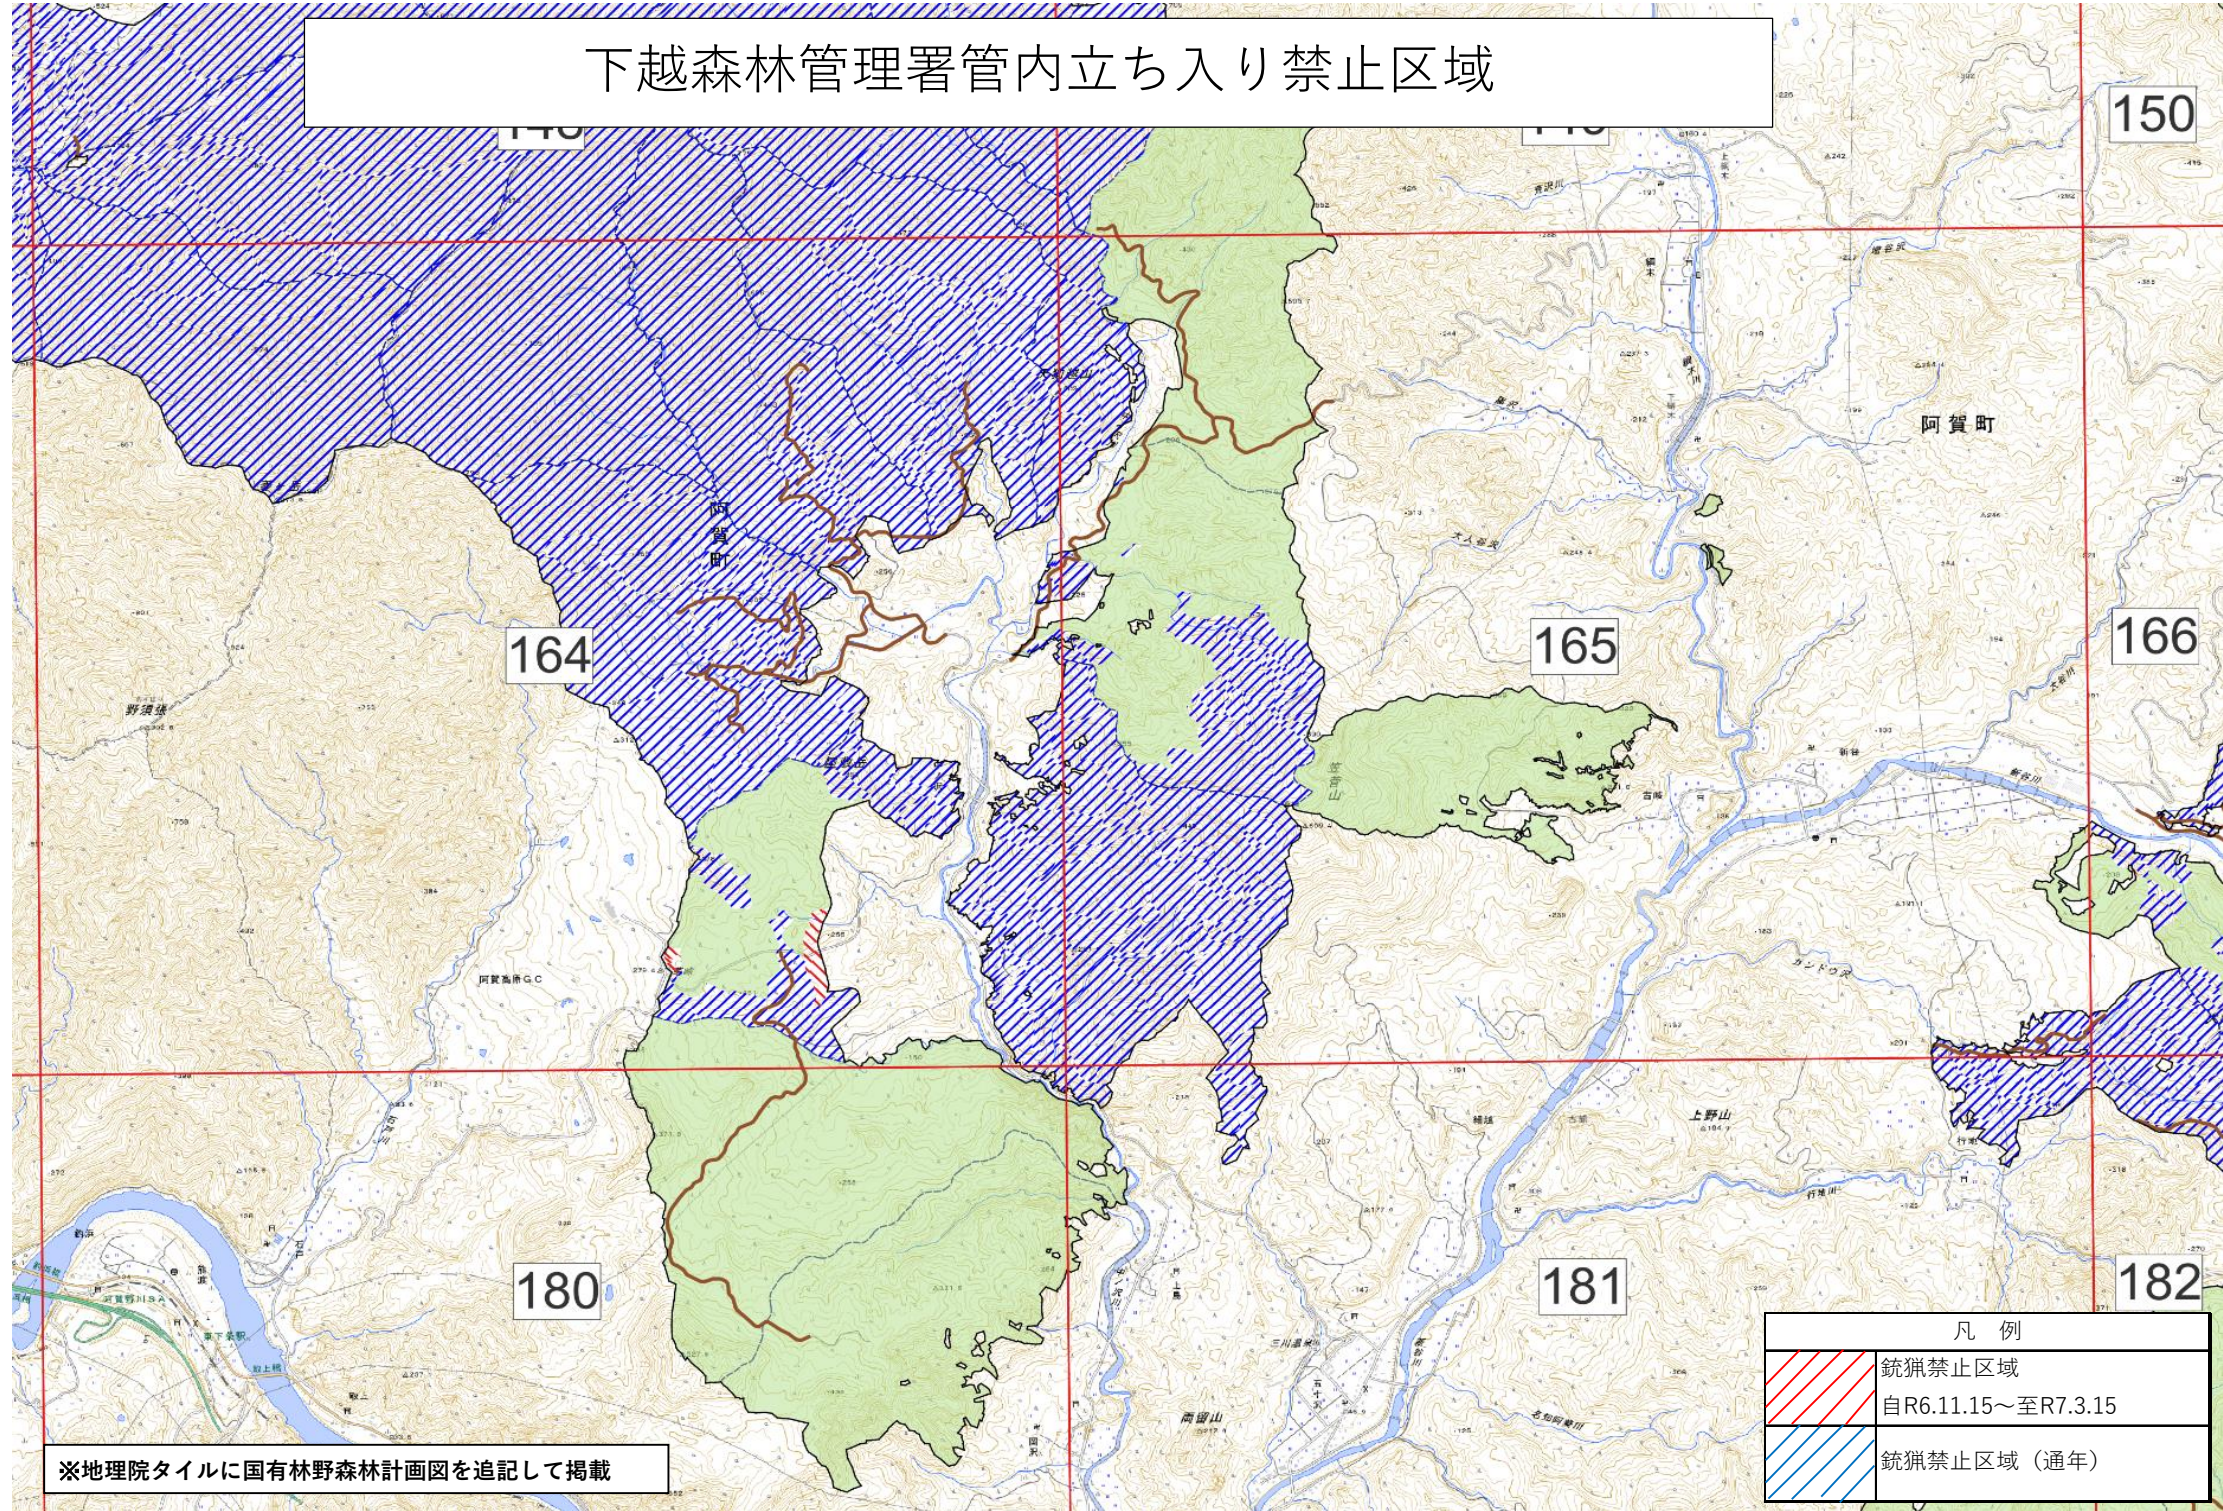

下越森林管理署管内立ち入り禁止区域

※地理院タイルに国有林野森林計画図を追記して掲載

凡 例	
	銃猟禁止区域 自R6.11.15～至R7.3.15
	銃猟禁止区域（通年）

下越森林管理署管内立ち入り禁止区域

凡例	
	銃猟禁止区域 自R6.11.15～至R7.3.15
	銃猟禁止区域 (通年)

※地理院タイルに国有林野森林計画図を追記して掲載

下越森林管理署管内立ち入り禁止区域

※地理院タイルに国有林野森林計画図を追記して掲載

凡例	
	銃猟禁止区域 自R6.11.15~至R7.3.15
	銃猟禁止区域 (通年)