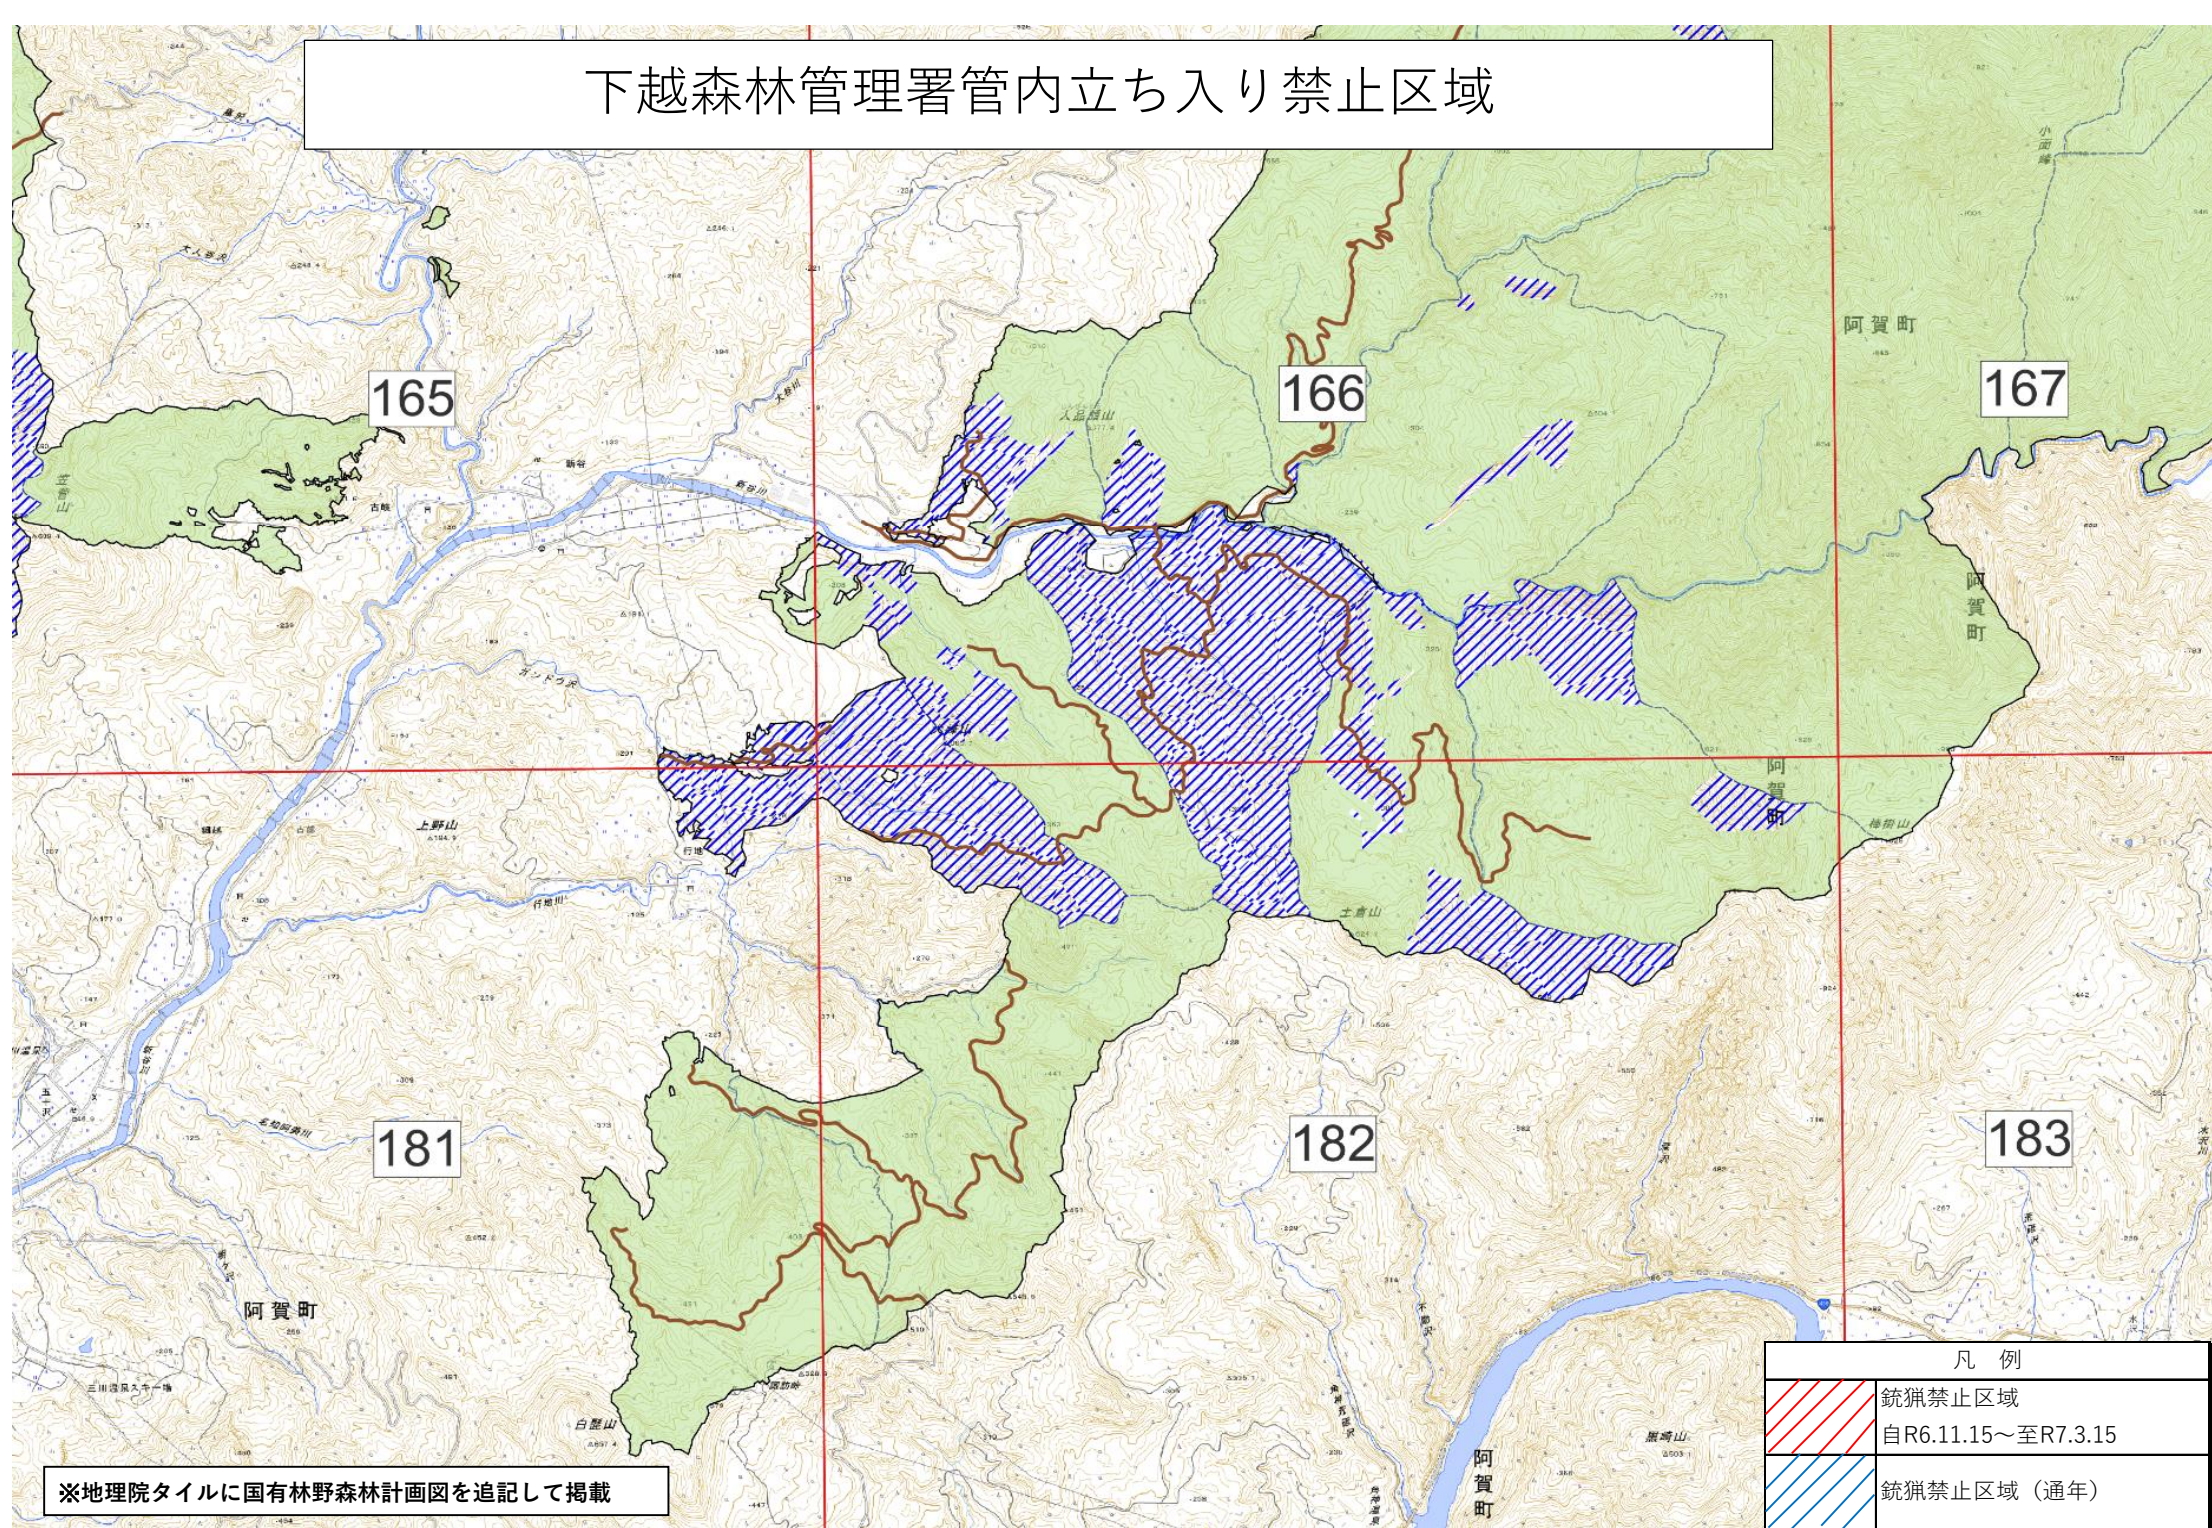

下越森林管理署管内立ち入り禁止区域

※地理院タイルに国有林野森林計画図を追記して掲載

凡 例	
	銃猟禁止区域 自R6.11.15～至R7.3.15
	銃猟禁止区域（通年）

下越森林管理署管内立ち入り禁止区域

凡例	
	銃猟禁止区域 自R6.11.15～至R7.3.15
	銃猟禁止区域 (通年)

※地理院タイルに国有林野森林計画図を追記して掲載

下越森林管理署管内立ち入り禁止区域

※地理院タイルに国有林野森林計画図を追記して掲載

凡例	
	銃猟禁止区域 自R6.11.15~至R7.3.15
	銃猟禁止区域 (通年)