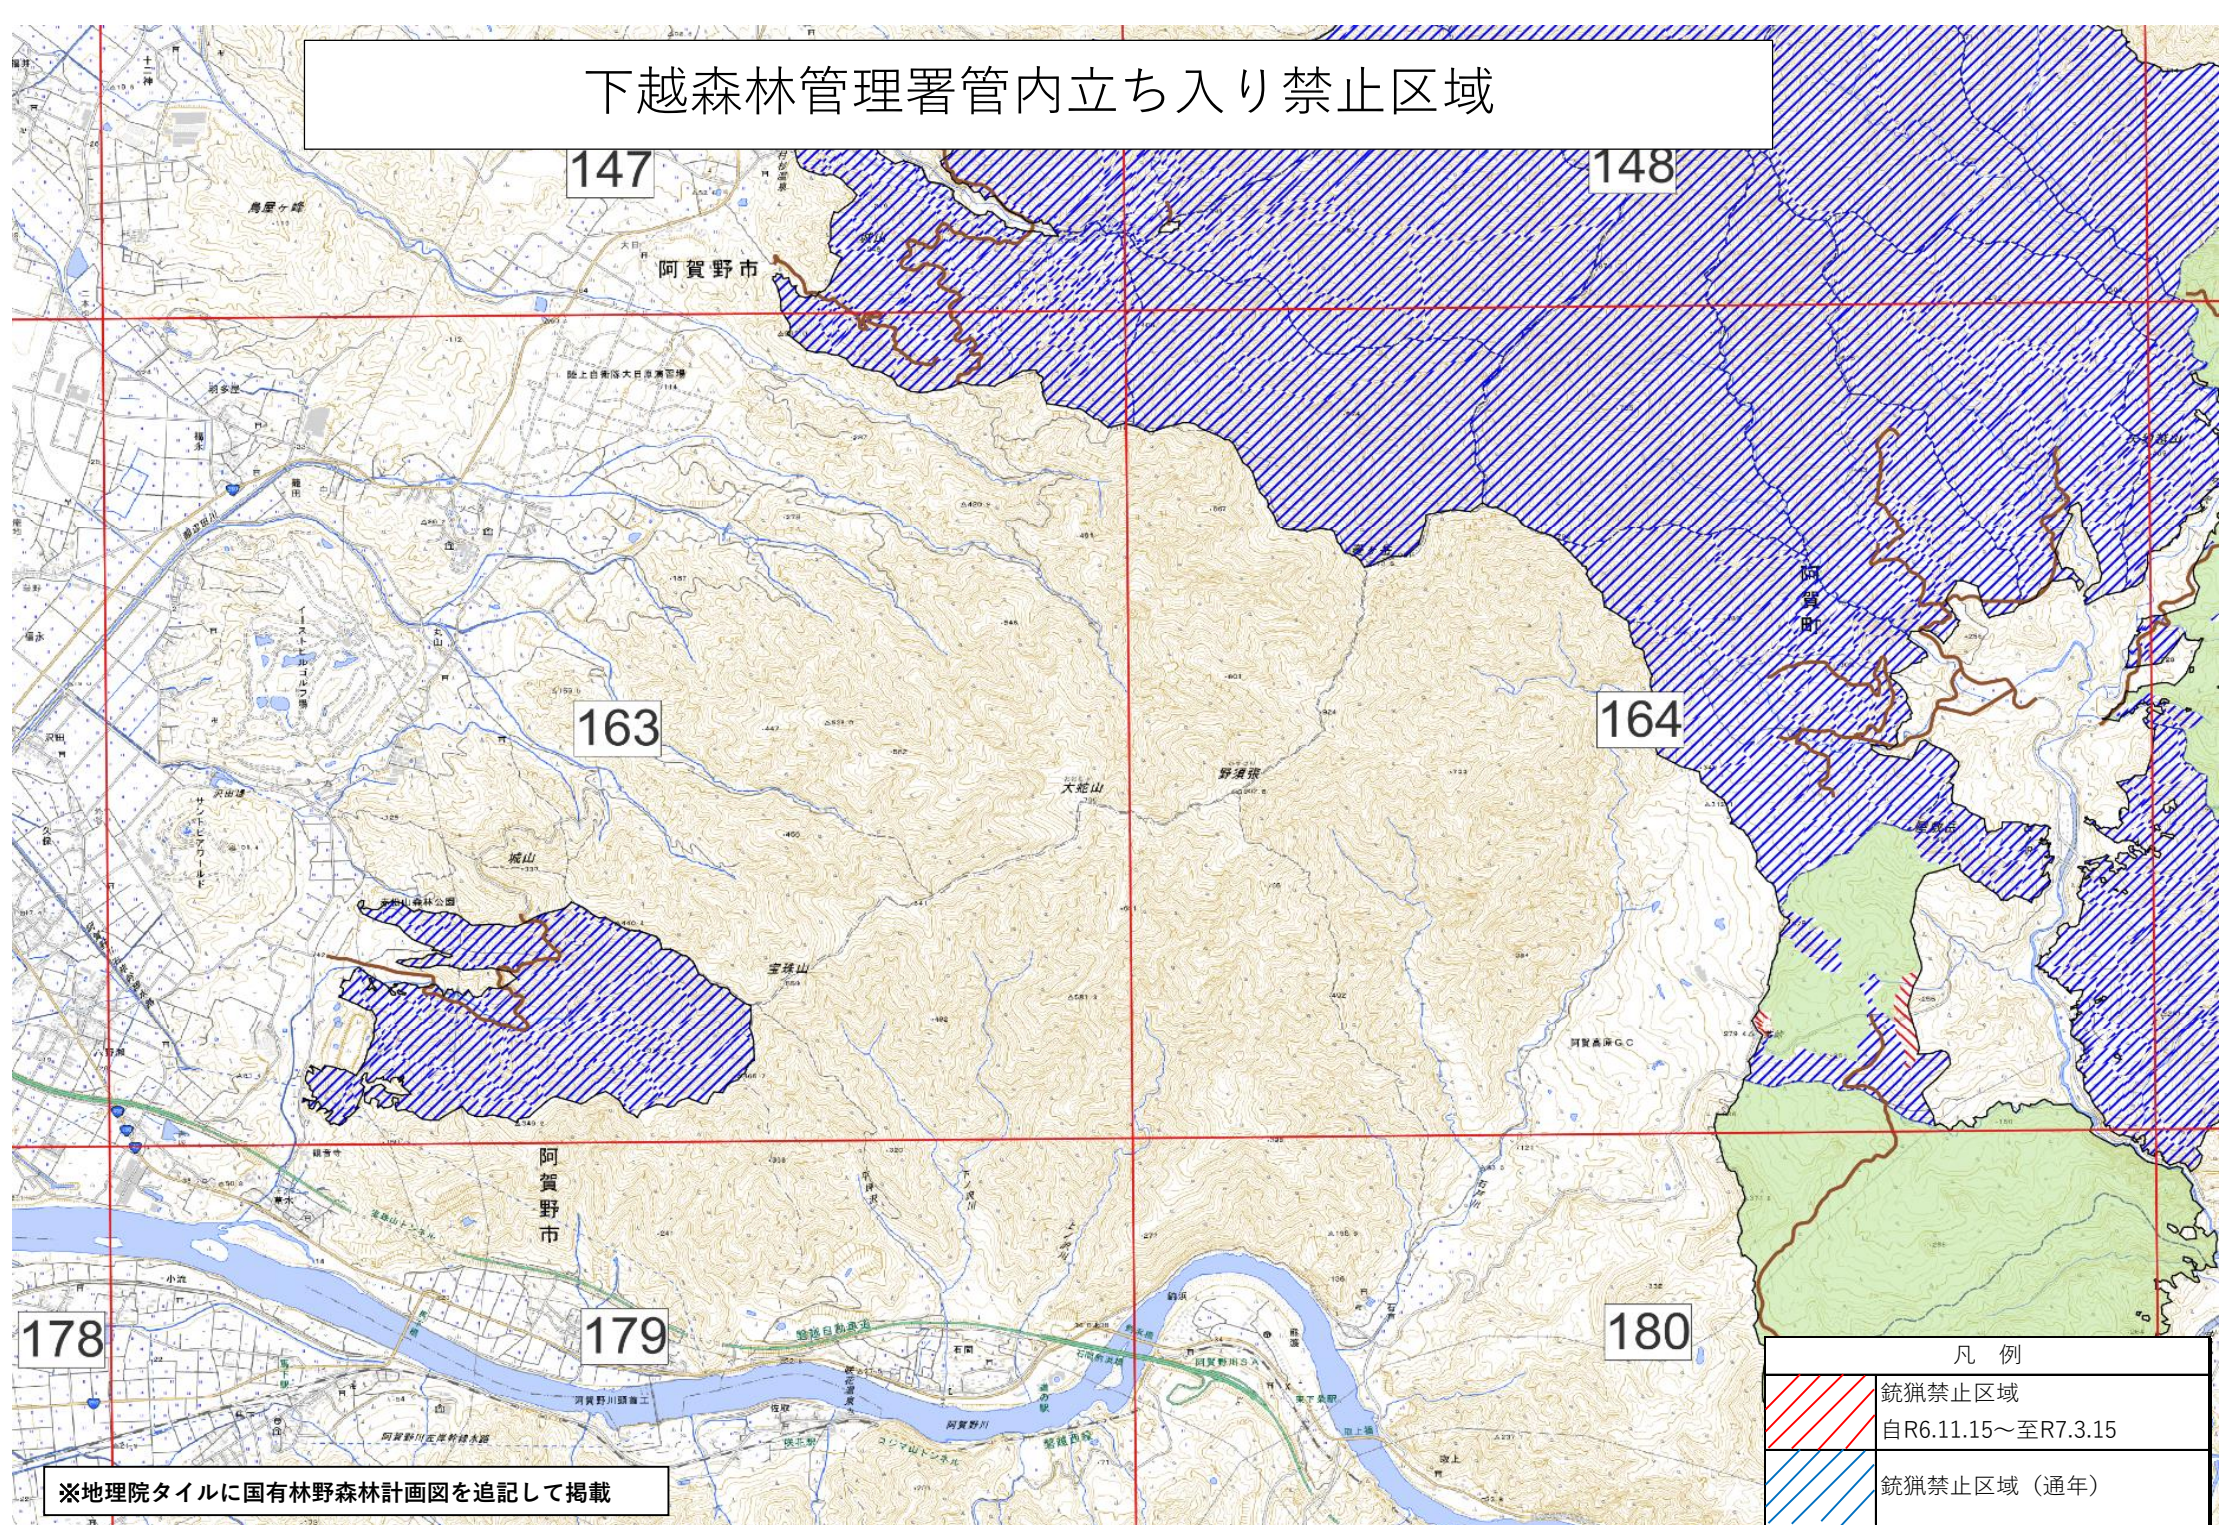

下越森林管理署管内立ち入り禁止区域

※地理院タイルに国有林野森林計画図を追記して掲載

凡 例	
	銃猟禁止区域 自R6.11.15～至R7.3.15
	銃猟禁止区域（通年）

下越森林管理署管内立ち入り禁止区域

凡例	
	銃猟禁止区域 自R6.11.15～至R7.3.15
	銃猟禁止区域 (通年)

※地理院タイルに国有林野森林計画図を追記して掲載

下越森林管理署管内立ち入り禁止区域

※地理院タイルに国有林野森林計画図を追記して掲載

凡例	
	銃猟禁止区域 自R6.11.15~至R7.3.15
	銃猟禁止区域 (通年)