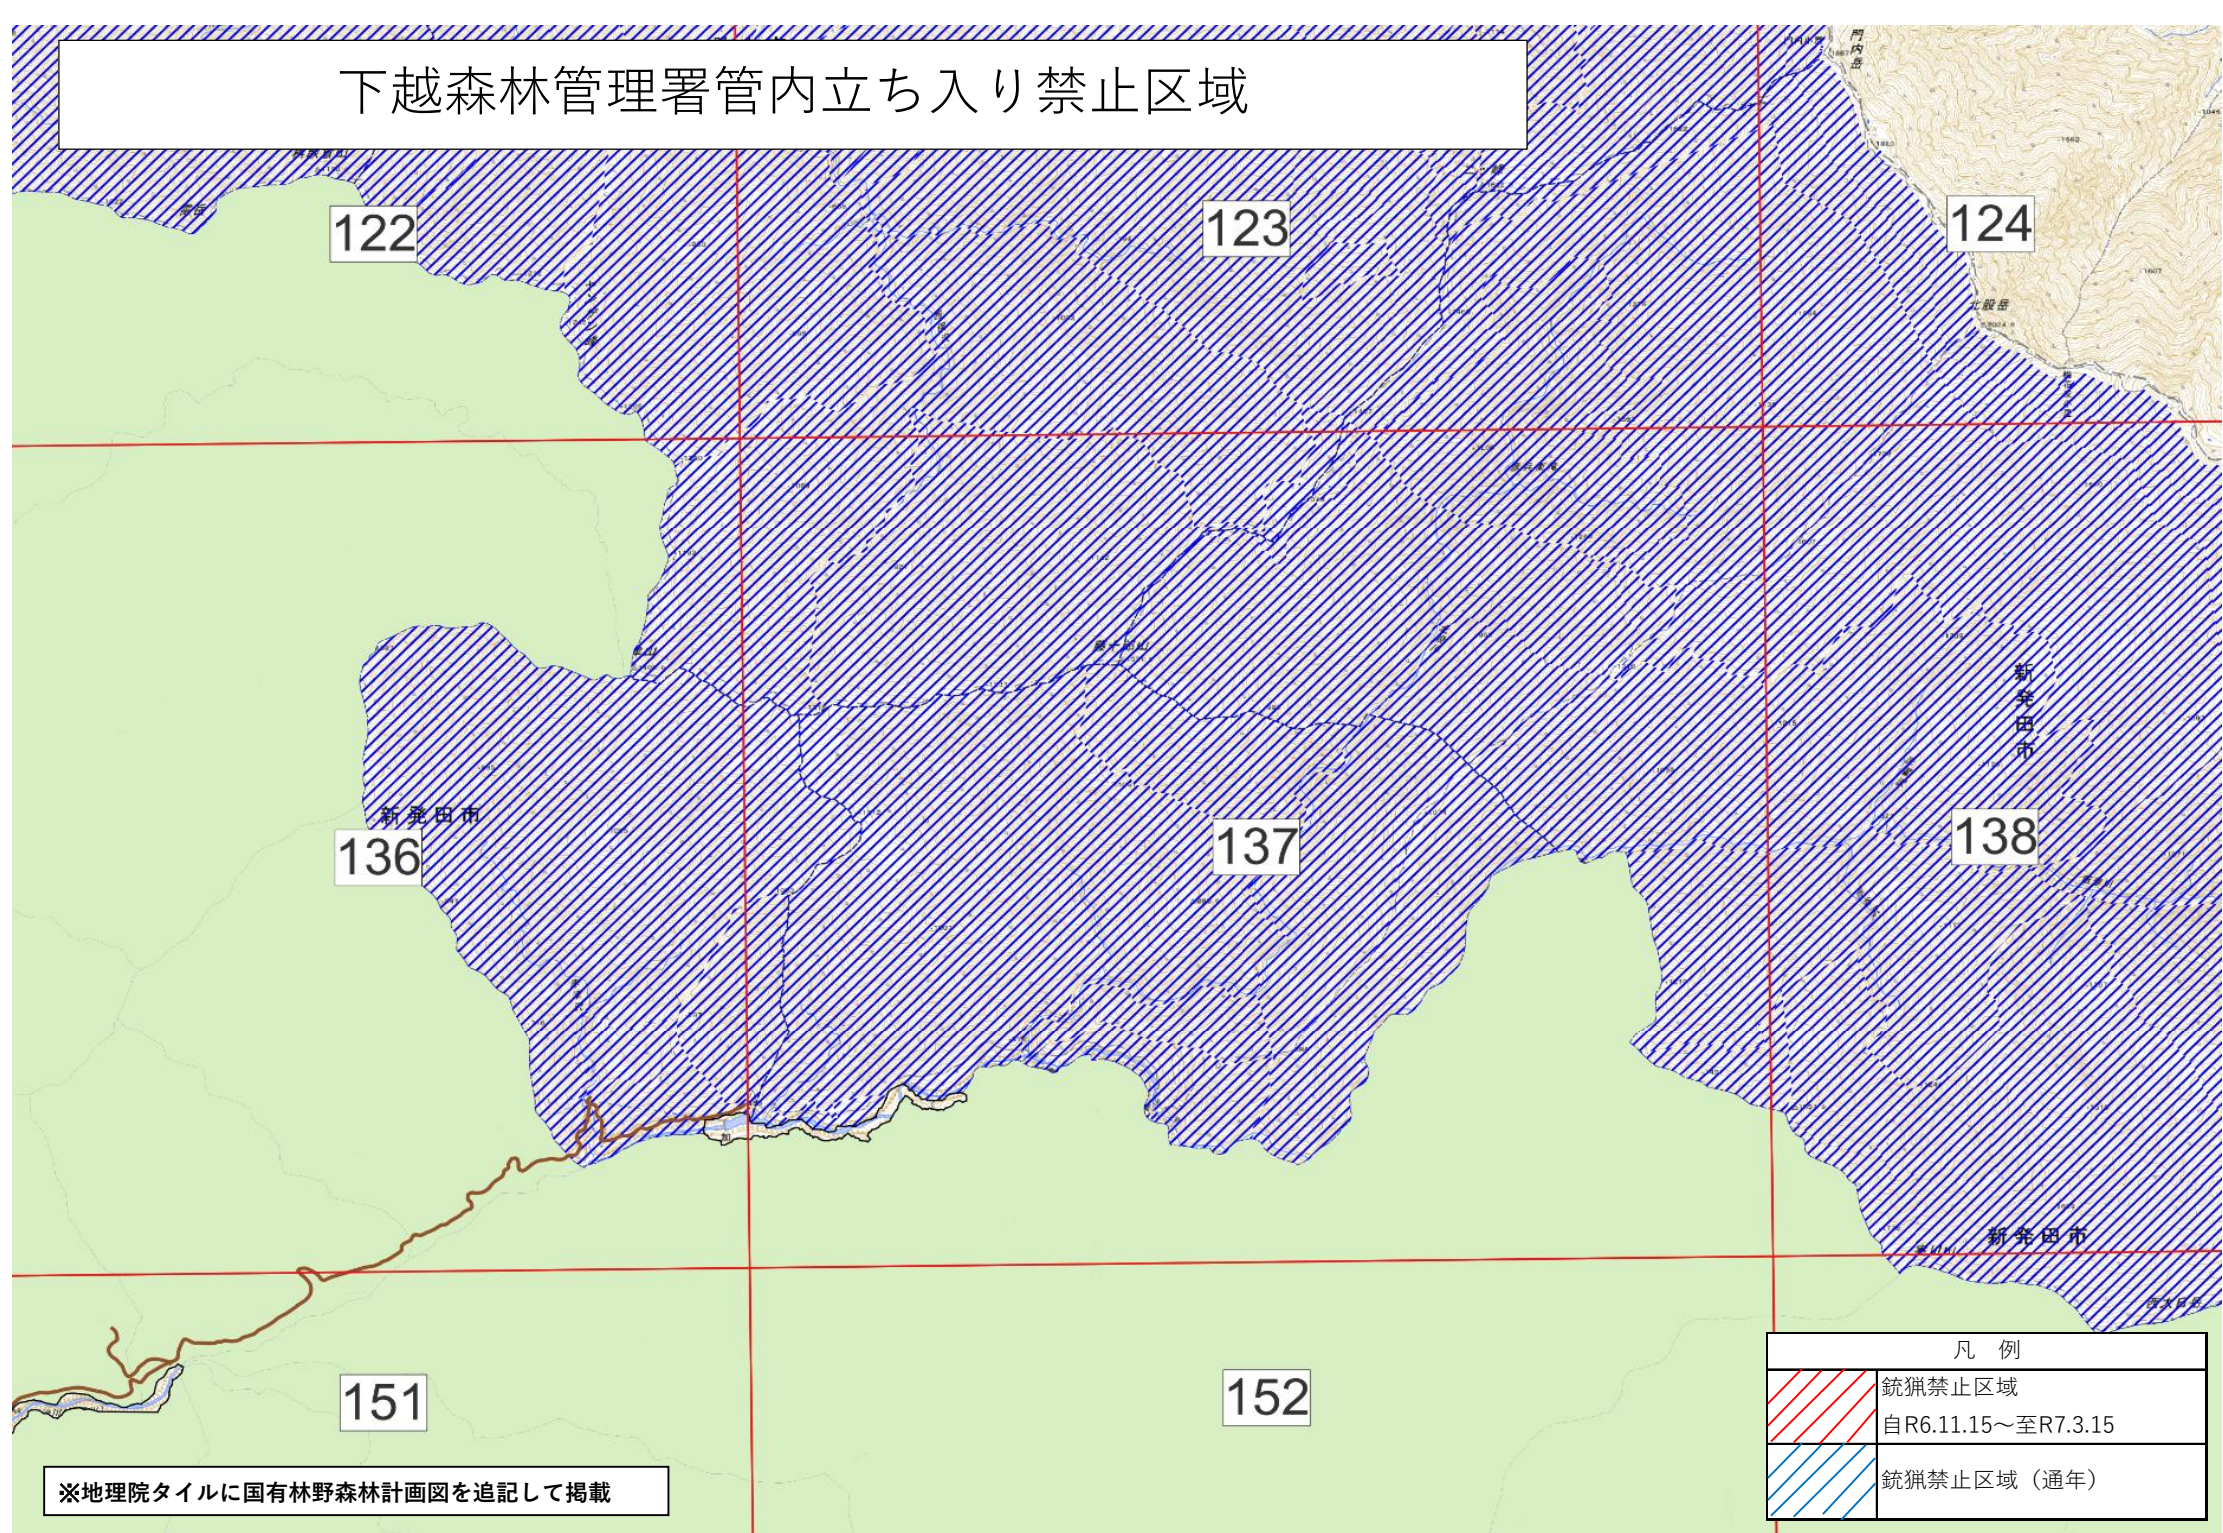

# 下越森林管理署管内立ち入り禁止区域