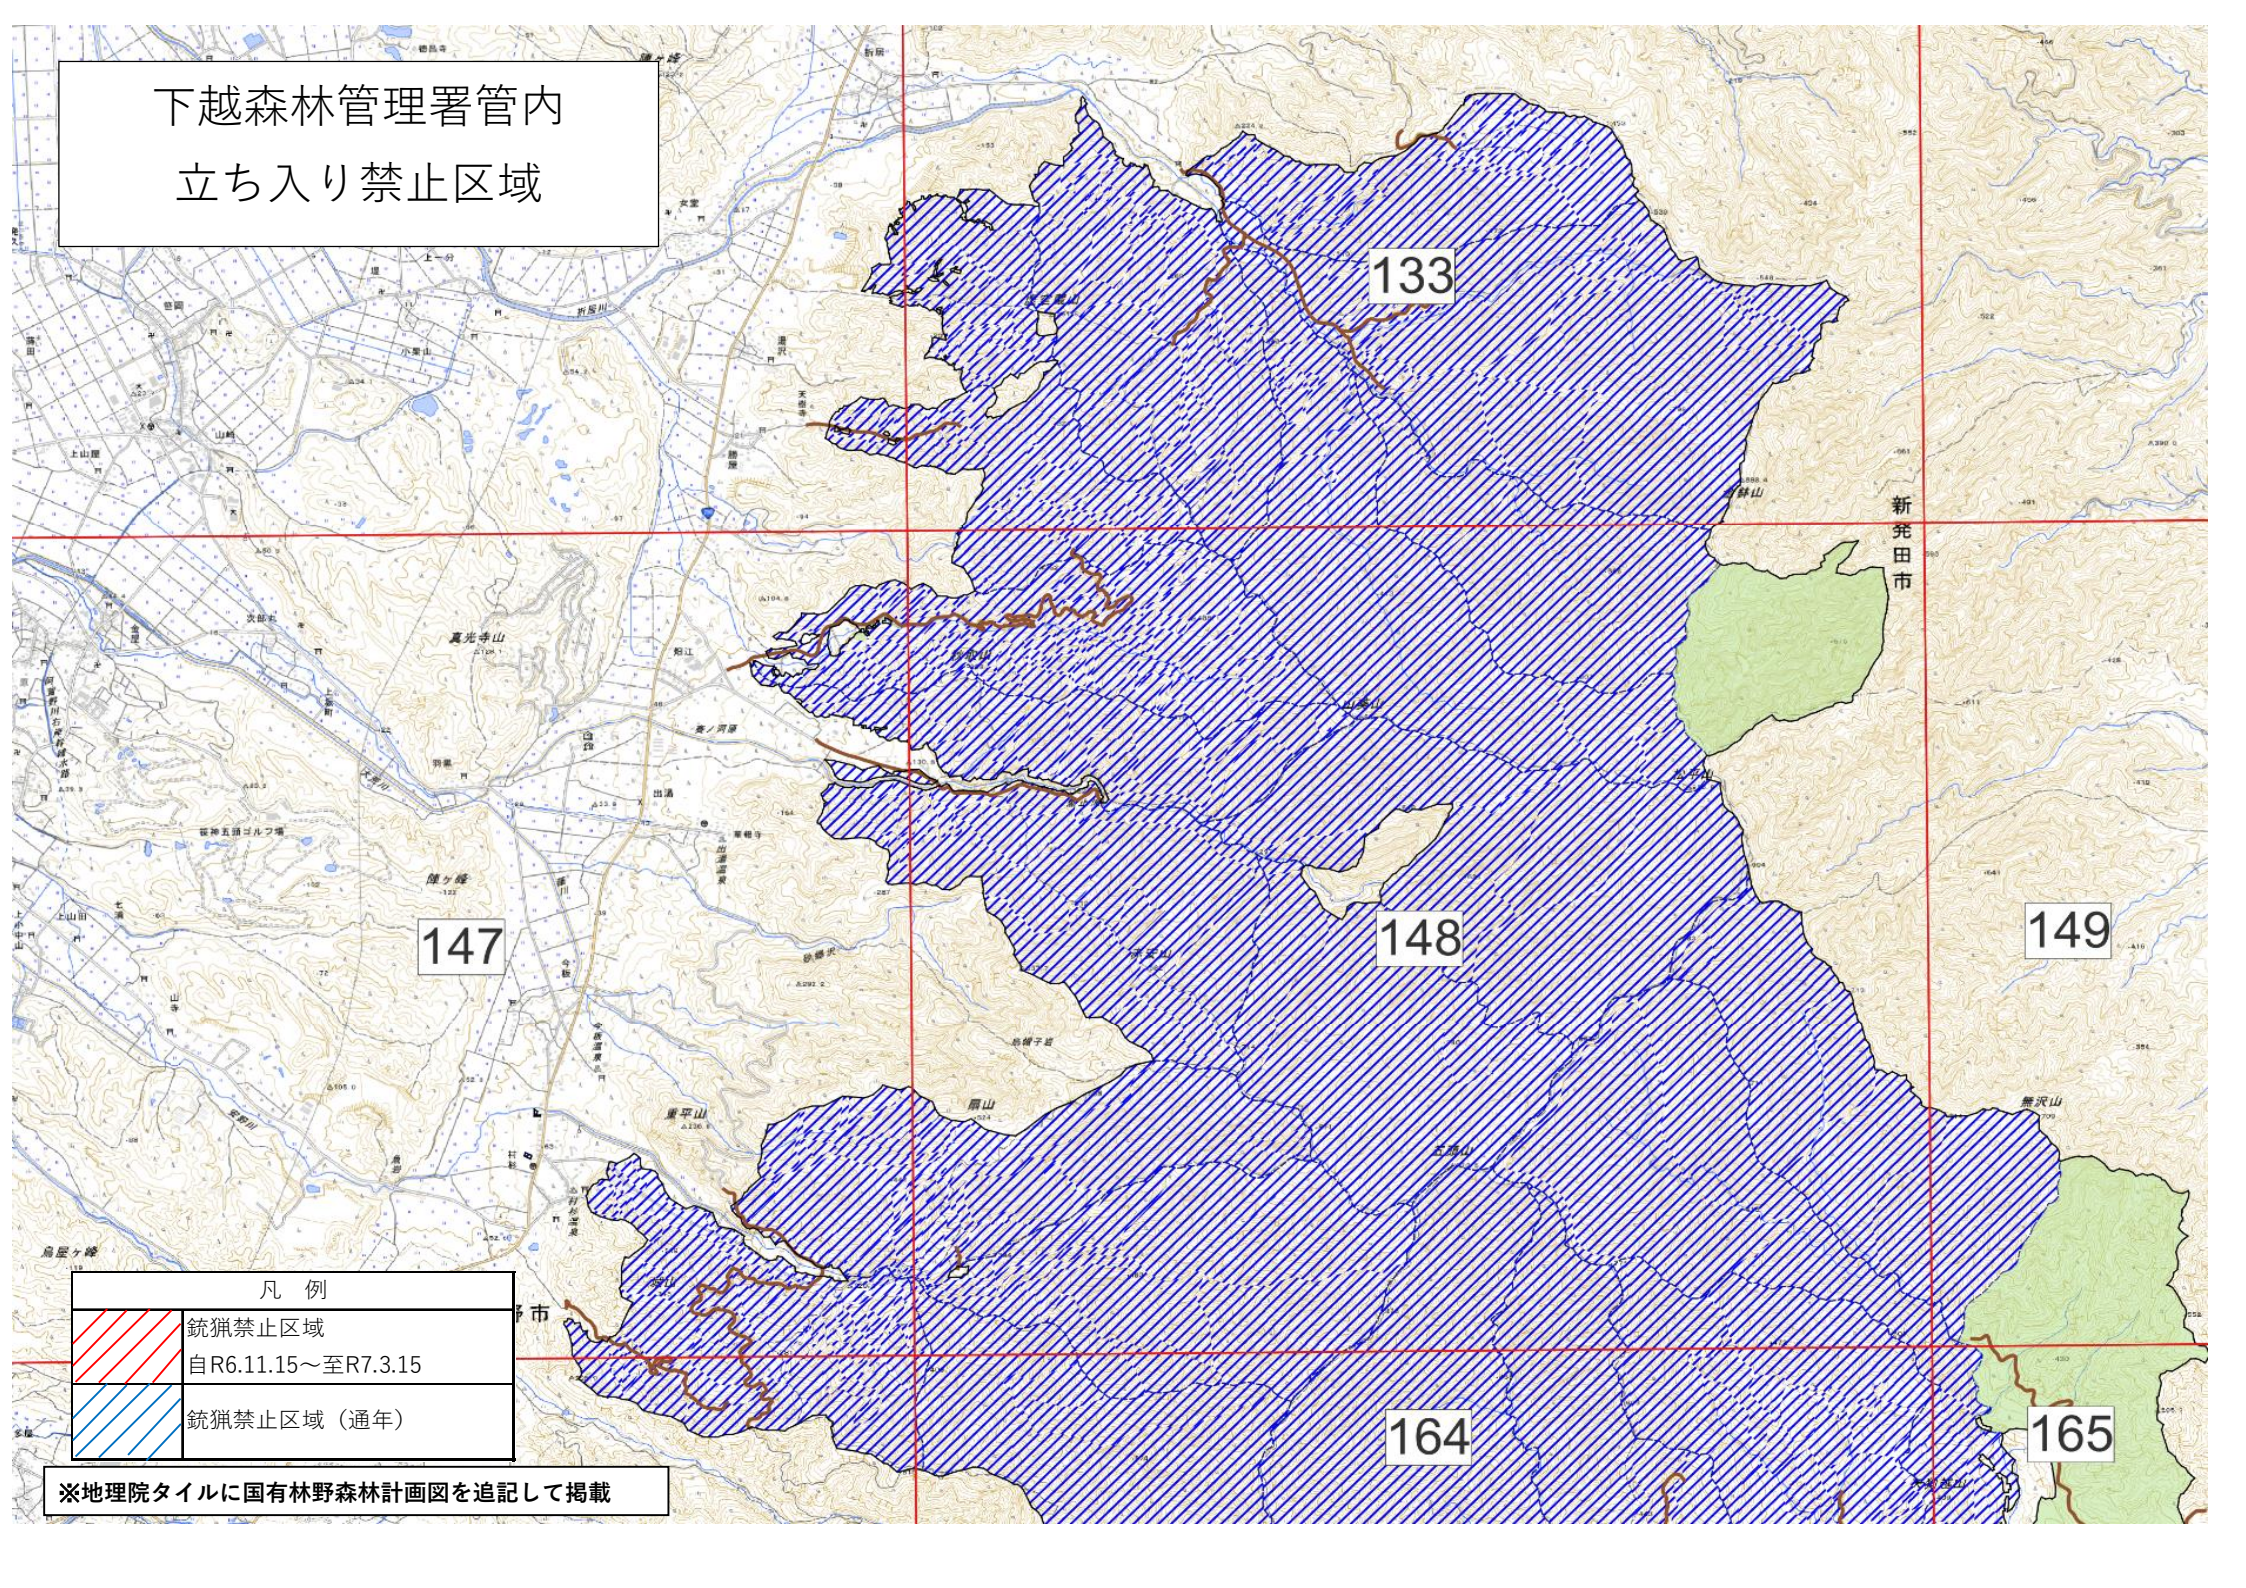

下越森林管理署管内
立ち入り禁止区域

147

133

148

149

新発田市

164

165

凡例

	銃猟禁止区域 自R6.11.15～至R7.3.15
	銃猟禁止区域（通年）

※地理院タイルに国有林野森林計画図を追記して掲載