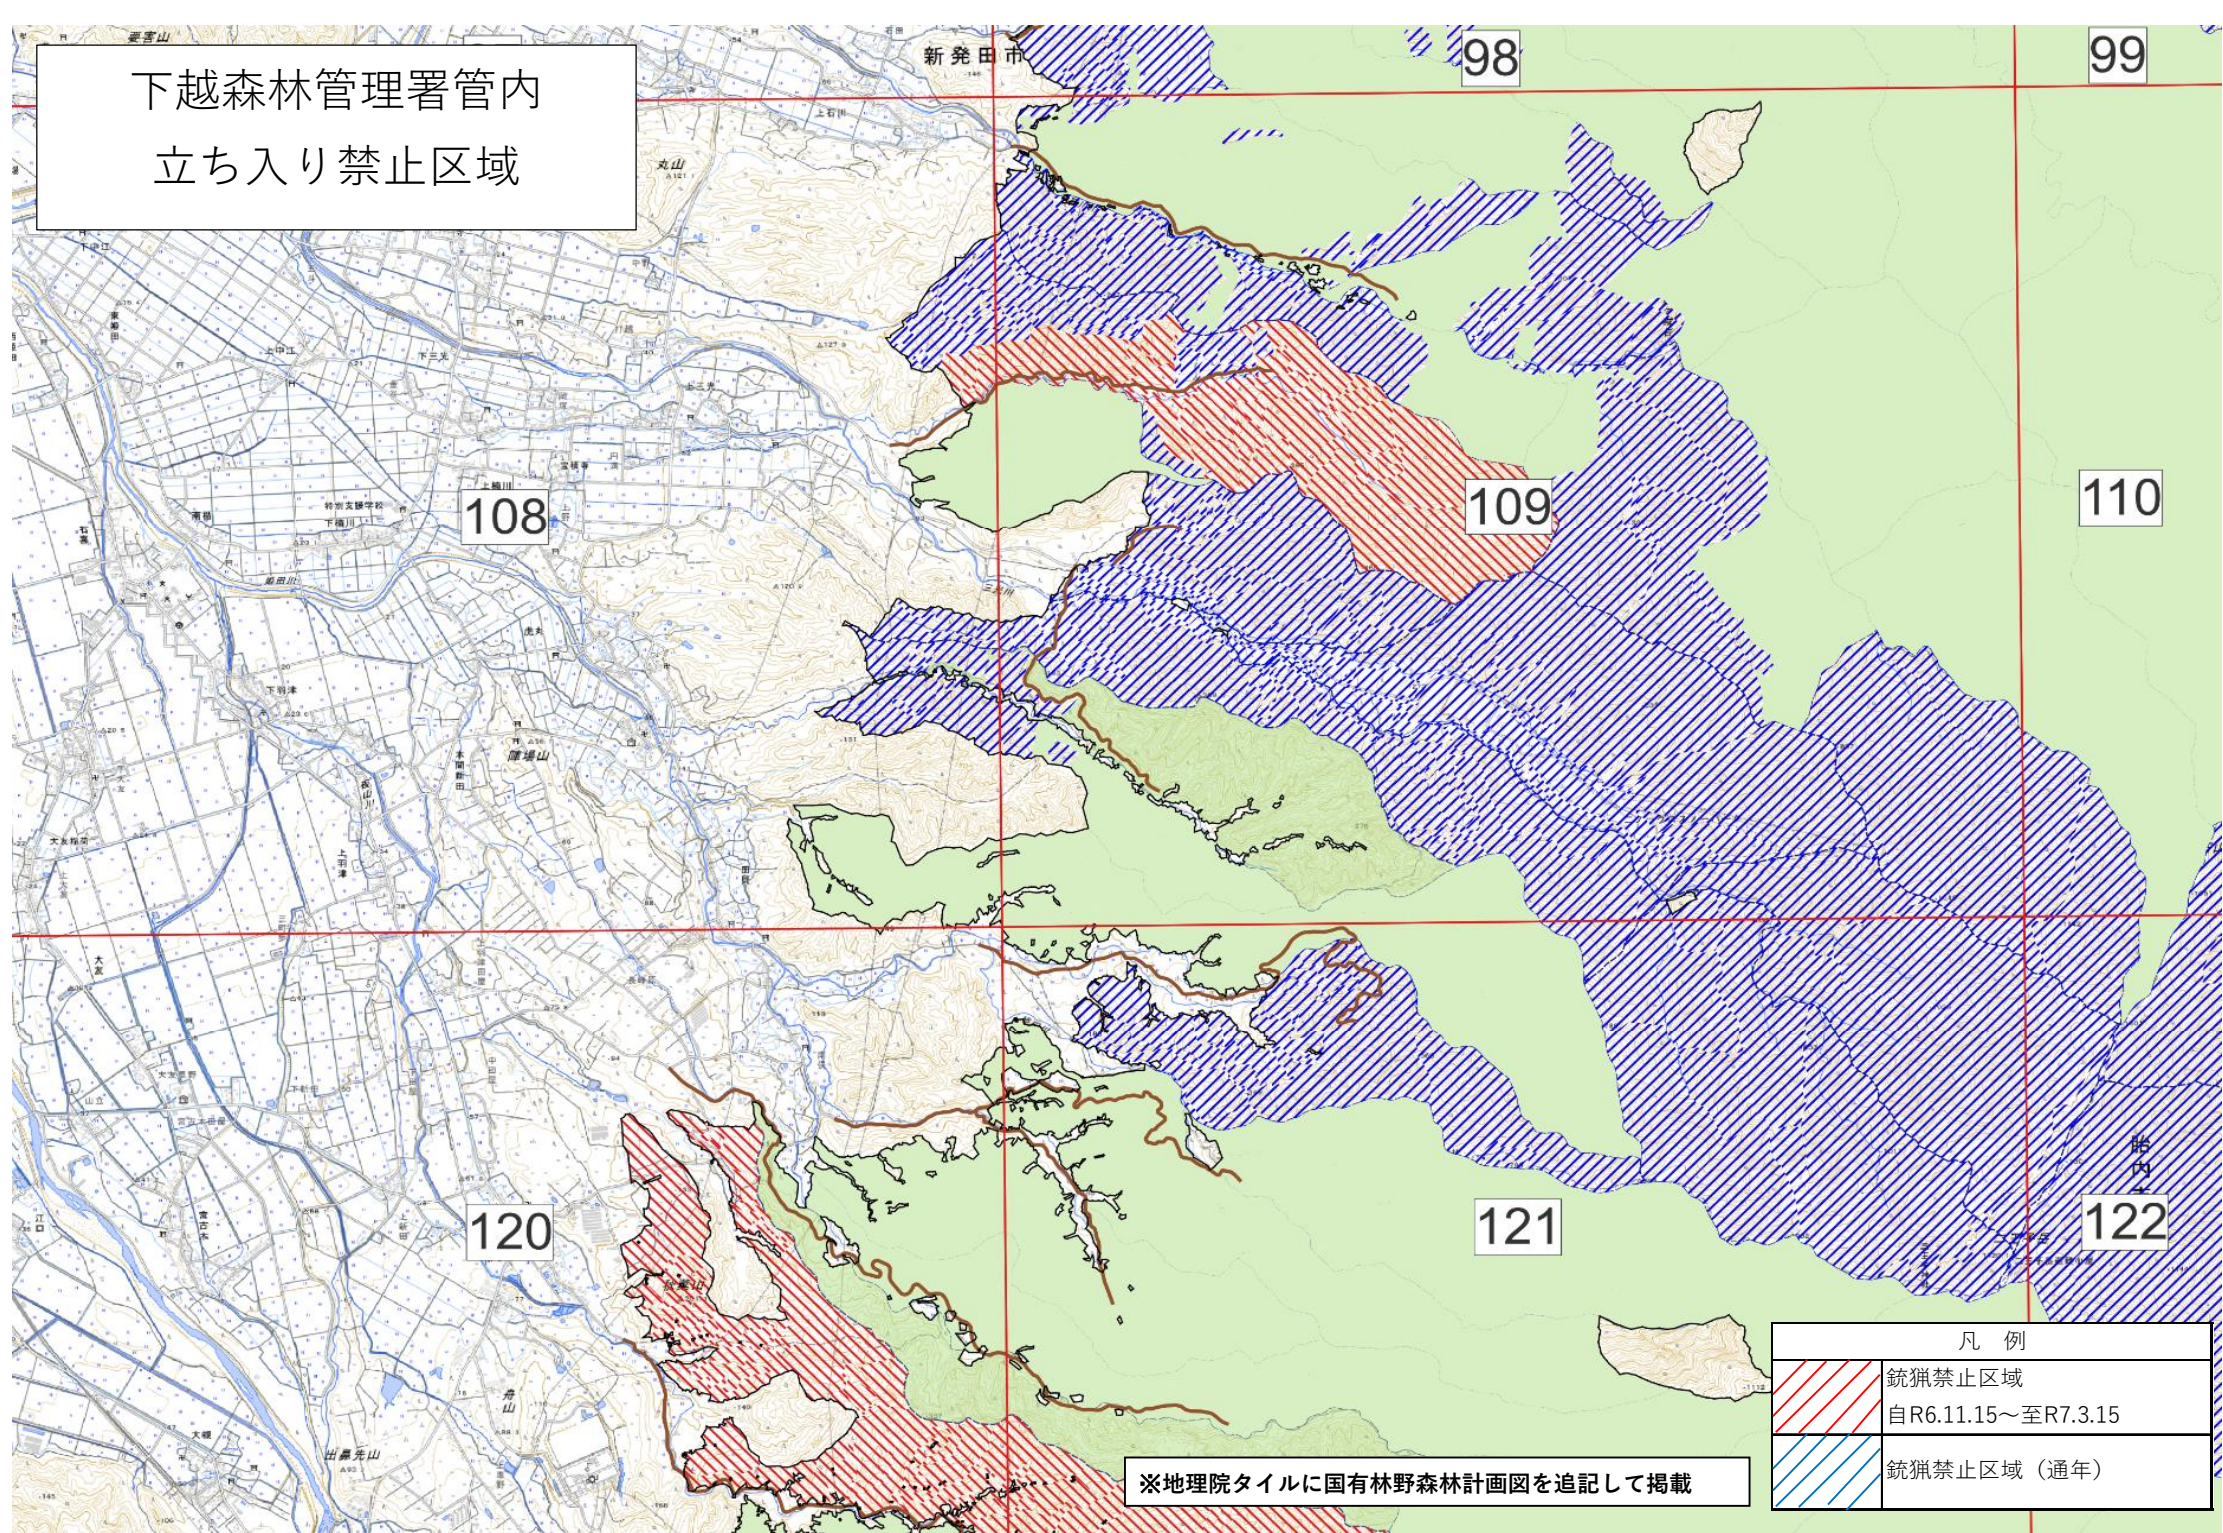

下越森林管理署管内
立ち入り禁止区域

凡例	
	銃猟禁止区域 自R6.11.15～至R7.3.15
	銃猟禁止区域（通年）

※地理院タイルに国有林野森林計画図を追記して掲載

下越森林管理署管内
立ち入り禁止区域

※地理院タイルに国有林野森林計画図を追記して掲載

凡例	
	銃猟禁止区域 自R6.11.15～至R7.3.15
	銃猟禁止区域（通年）

下越森林管理署管内立ち入り禁止区域

※地理院タイルに国有林野森林計画図を追記して掲載