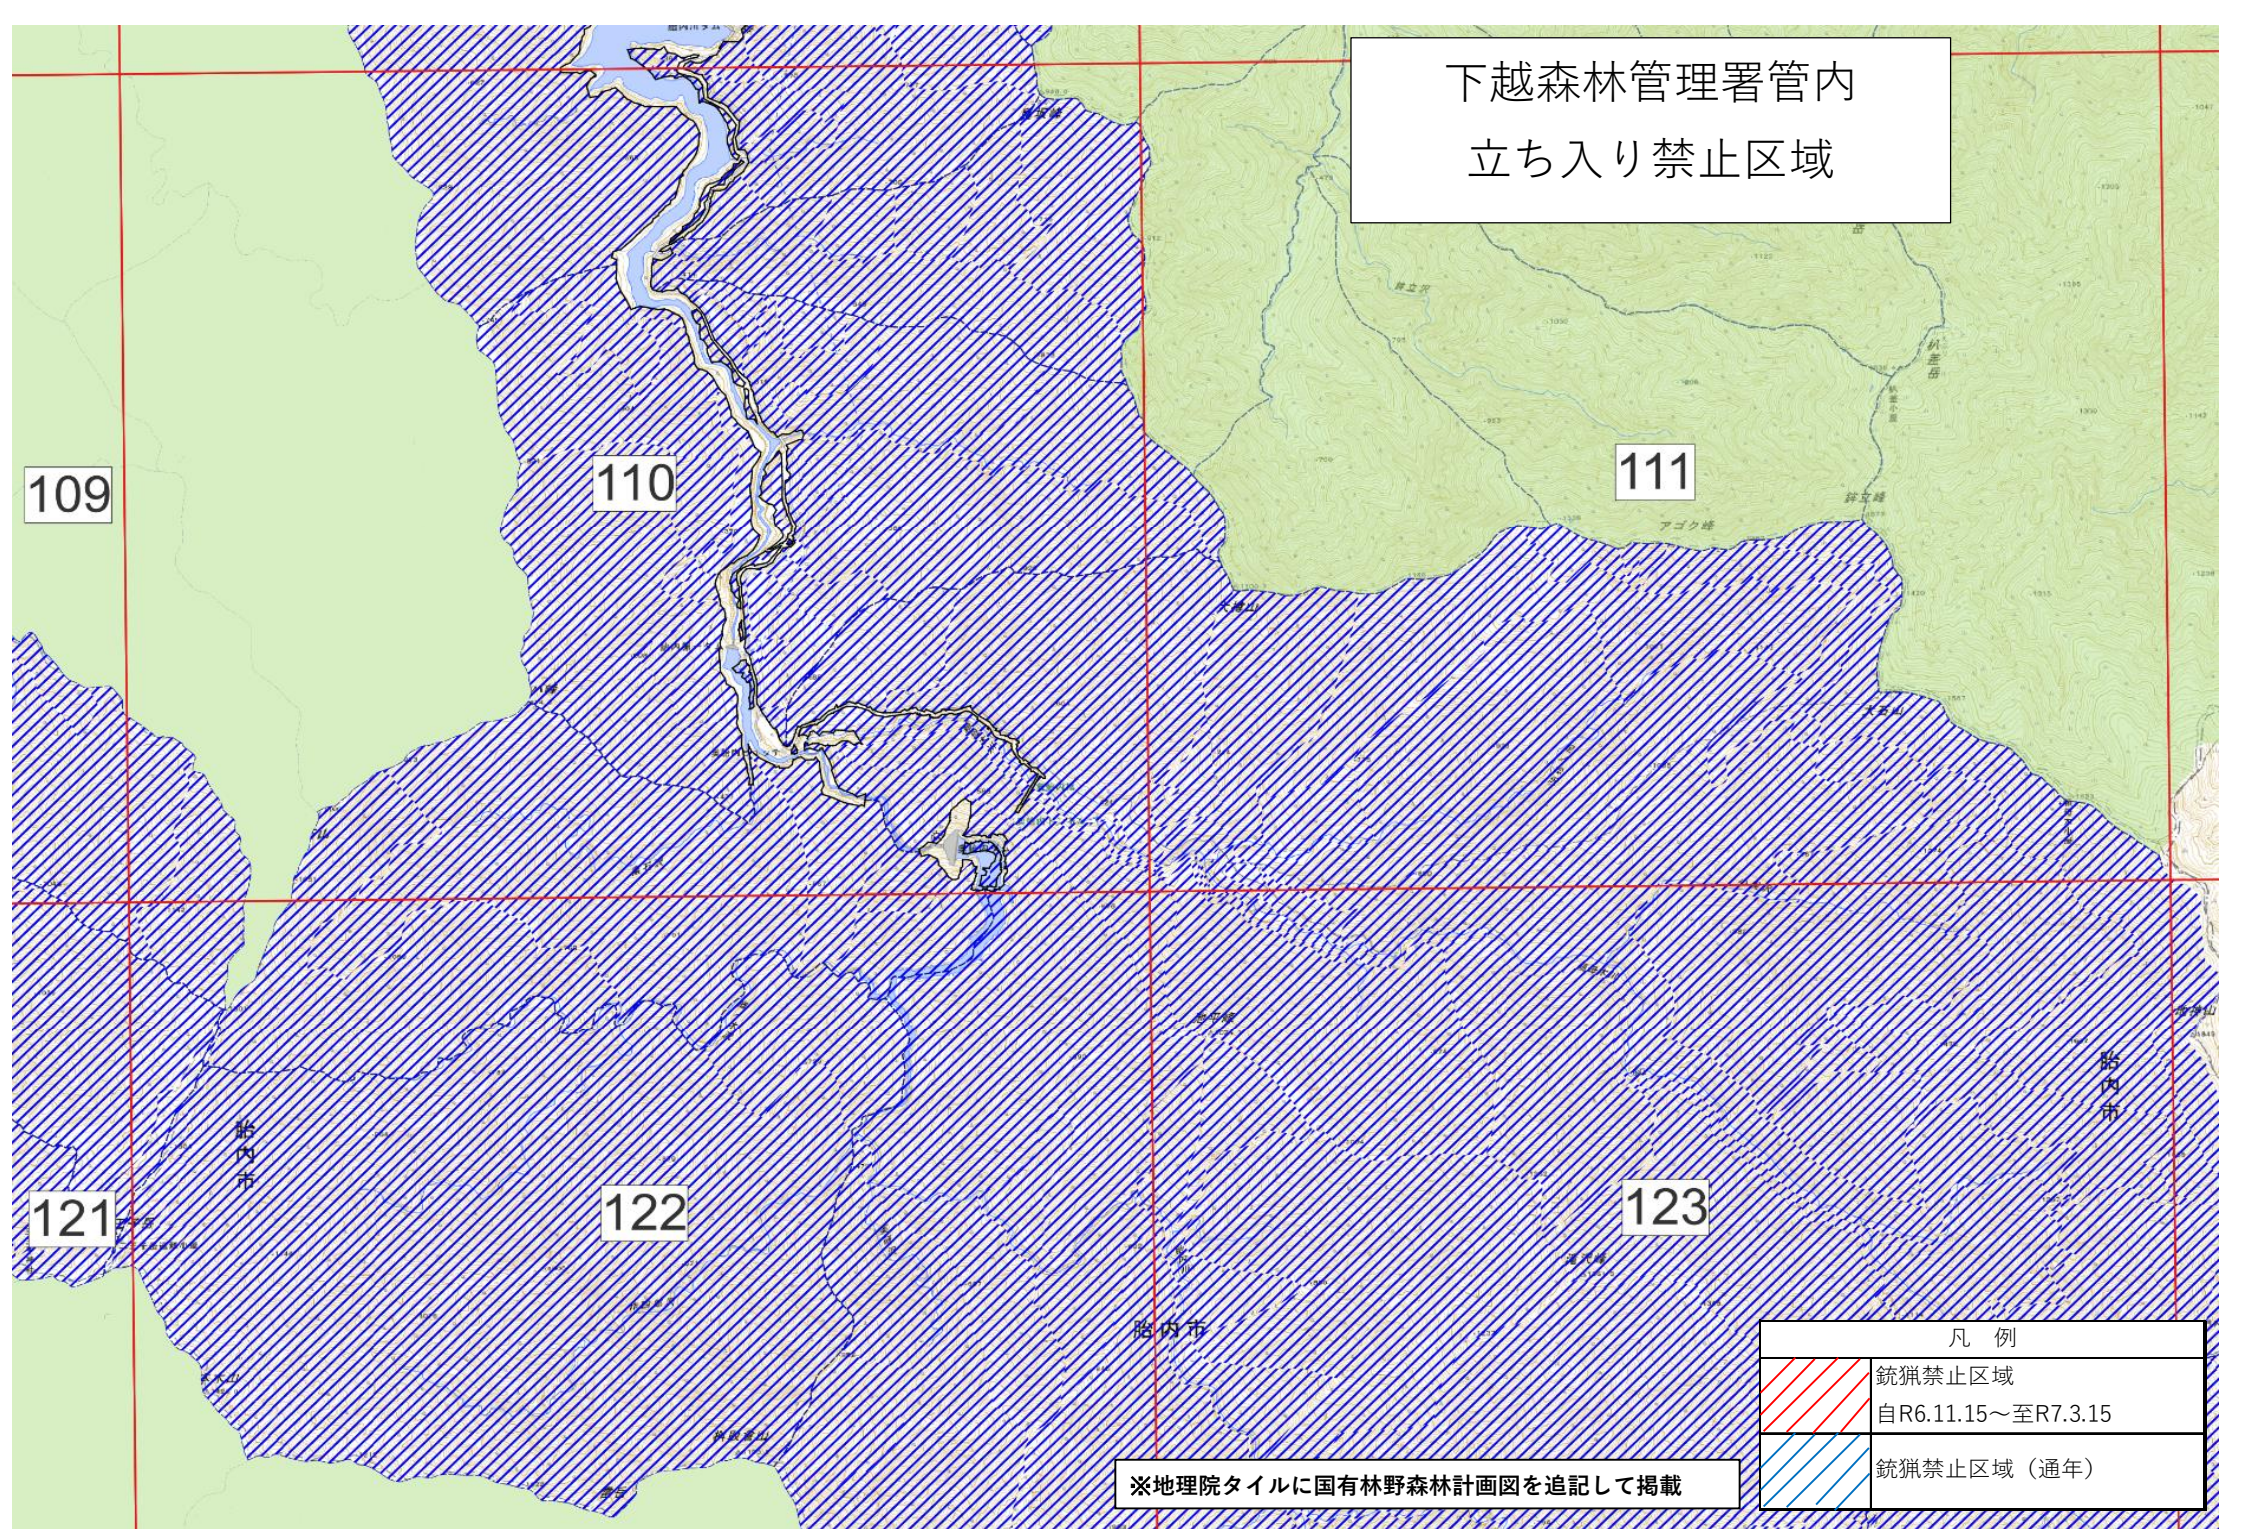

下越森林管理署管内
立ち入り禁止区域

凡例	
	銃猟禁止区域 自R6.11.15～至R7.3.15
	銃猟禁止区域（通年）

※地理院タイルに国有林野森林計画図を追記して掲載

下越森林管理署管内
立ち入り禁止区域

※地理院タイルに国有林野森林計画図を追記して掲載

凡例	
	銃猟禁止区域 自R6.11.15～至R7.3.15
	銃猟禁止区域（通年）

下越森林管理署管内立ち入り禁止区域

※地理院タイルに国有林野森林計画図を追記して掲載