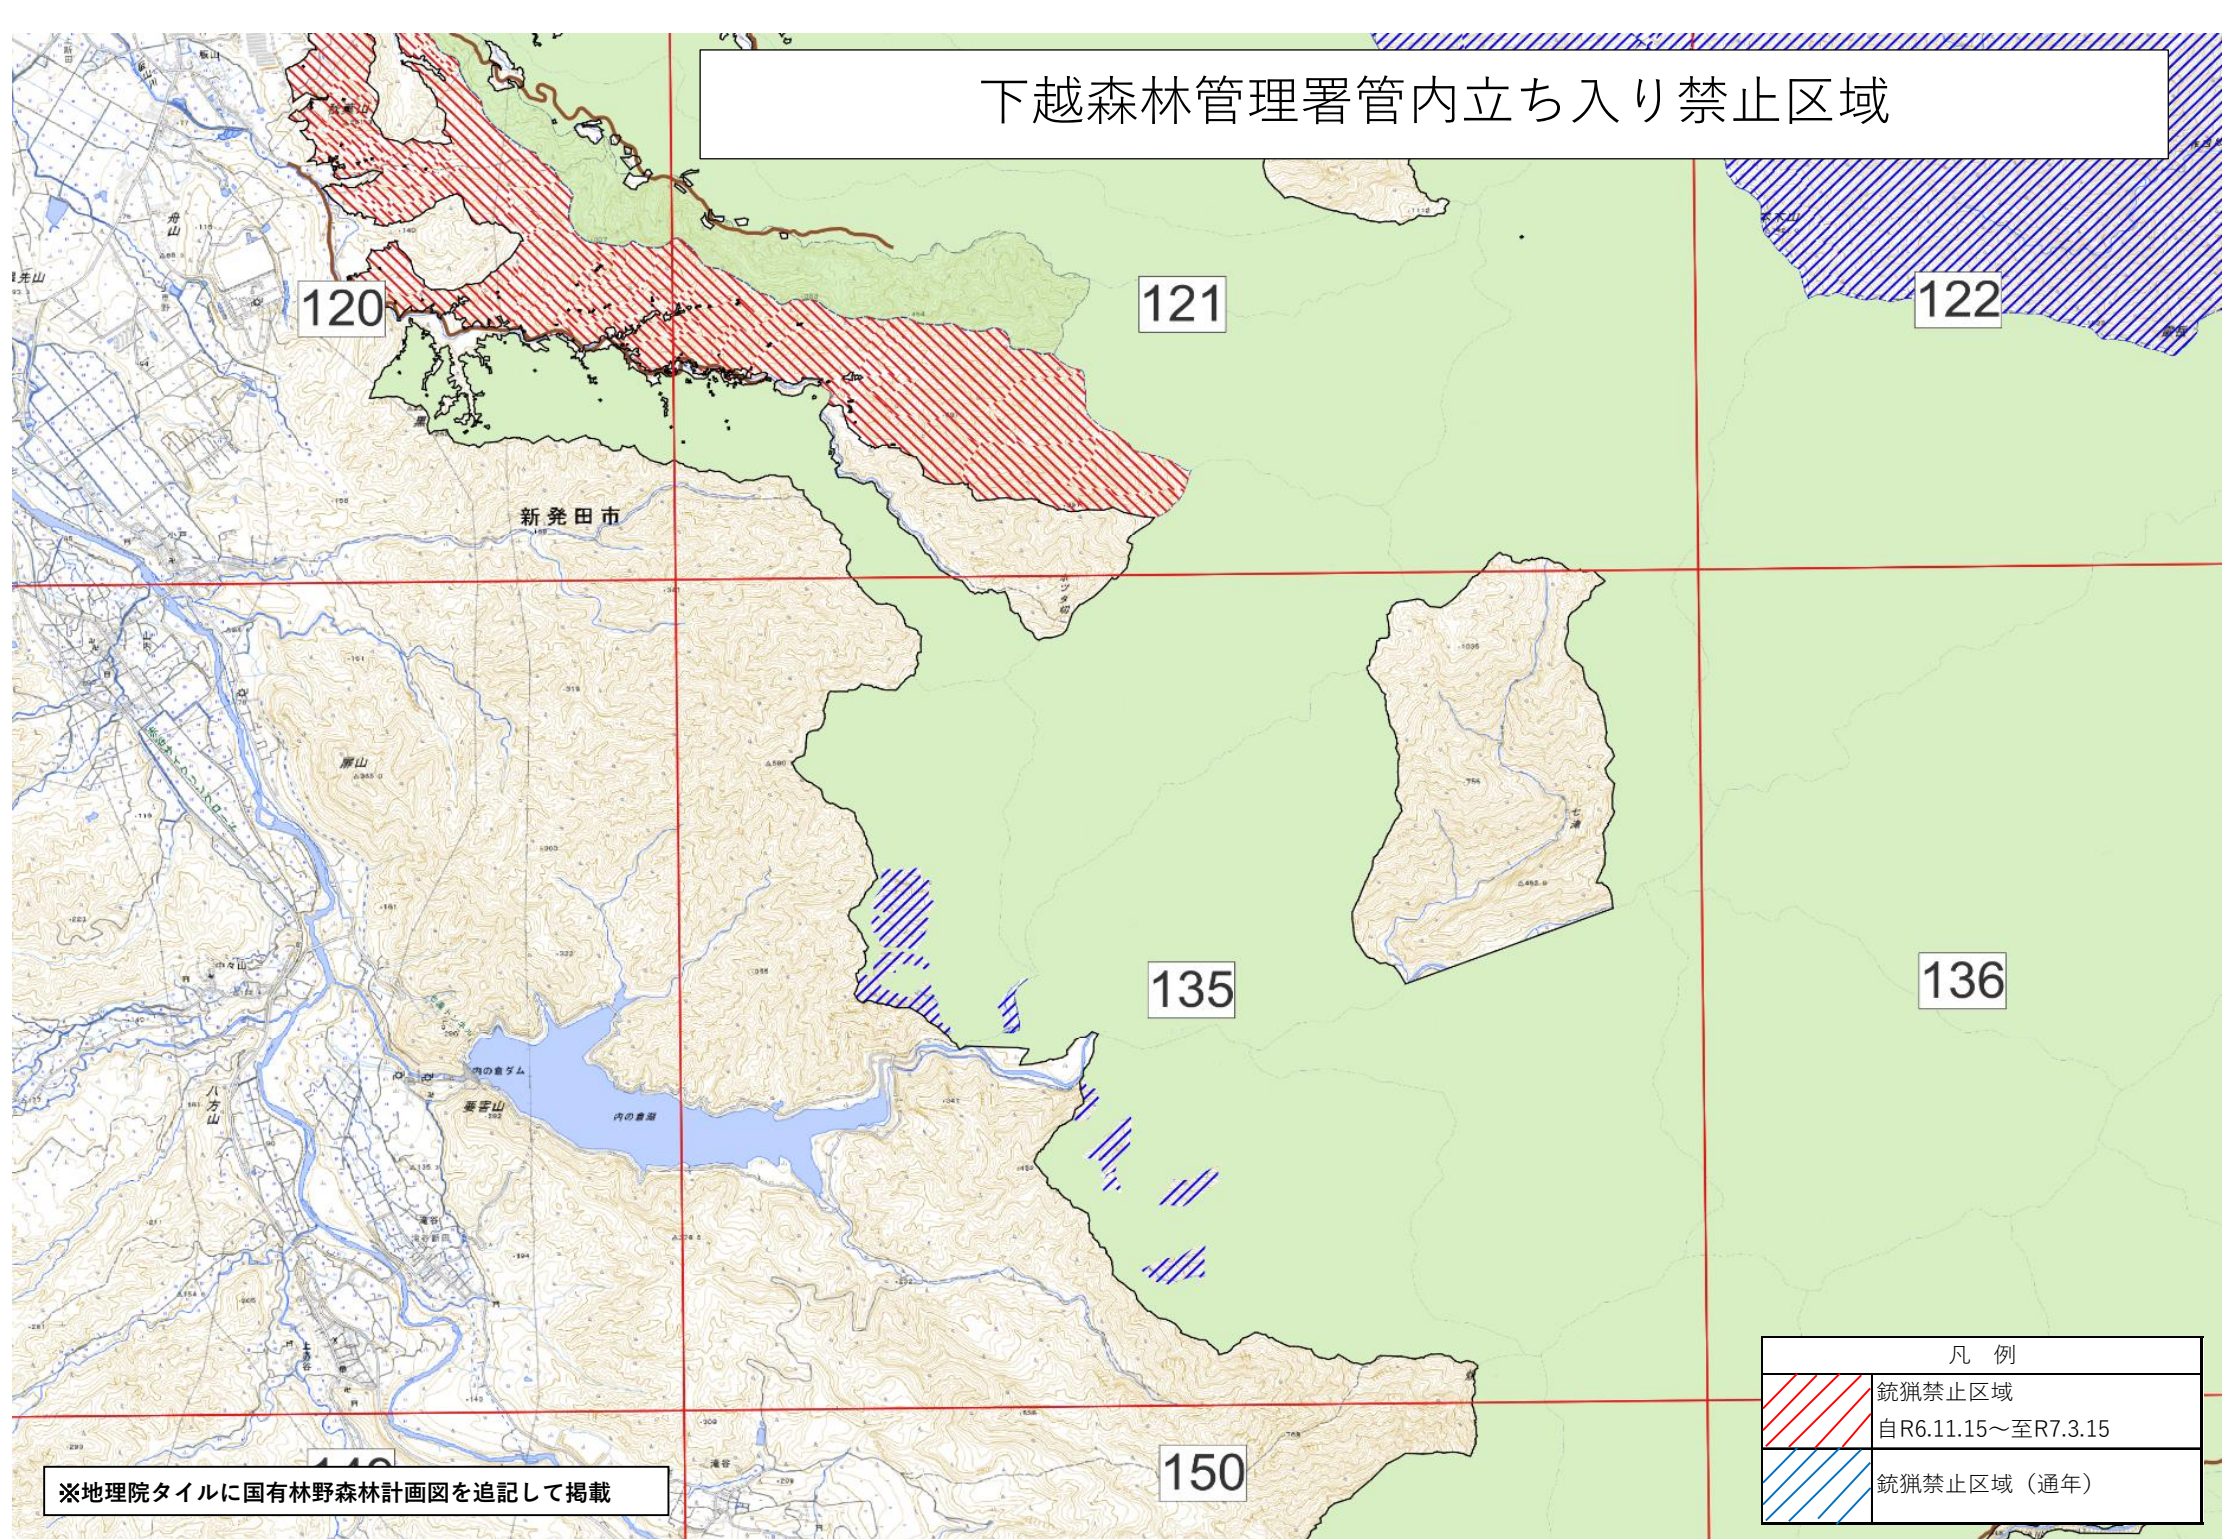

下越森林管理署管内
立ち入り禁止区域

凡例	
	銃猟禁止区域 自R6.11.15～至R7.3.15
	銃猟禁止区域（通年）

※地理院タイルに国有林野森林計画図を追記して掲載

下越森林管理署管内
立ち入り禁止区域

※地理院タイルに国有林野森林計画図を追記して掲載

凡例	
	銃猟禁止区域 自R6.11.15～至R7.3.15
	銃猟禁止区域（通年）

下越森林管理署管内立ち入り禁止区域

※地理院タイルに国有林野森林計画図を追記して掲載