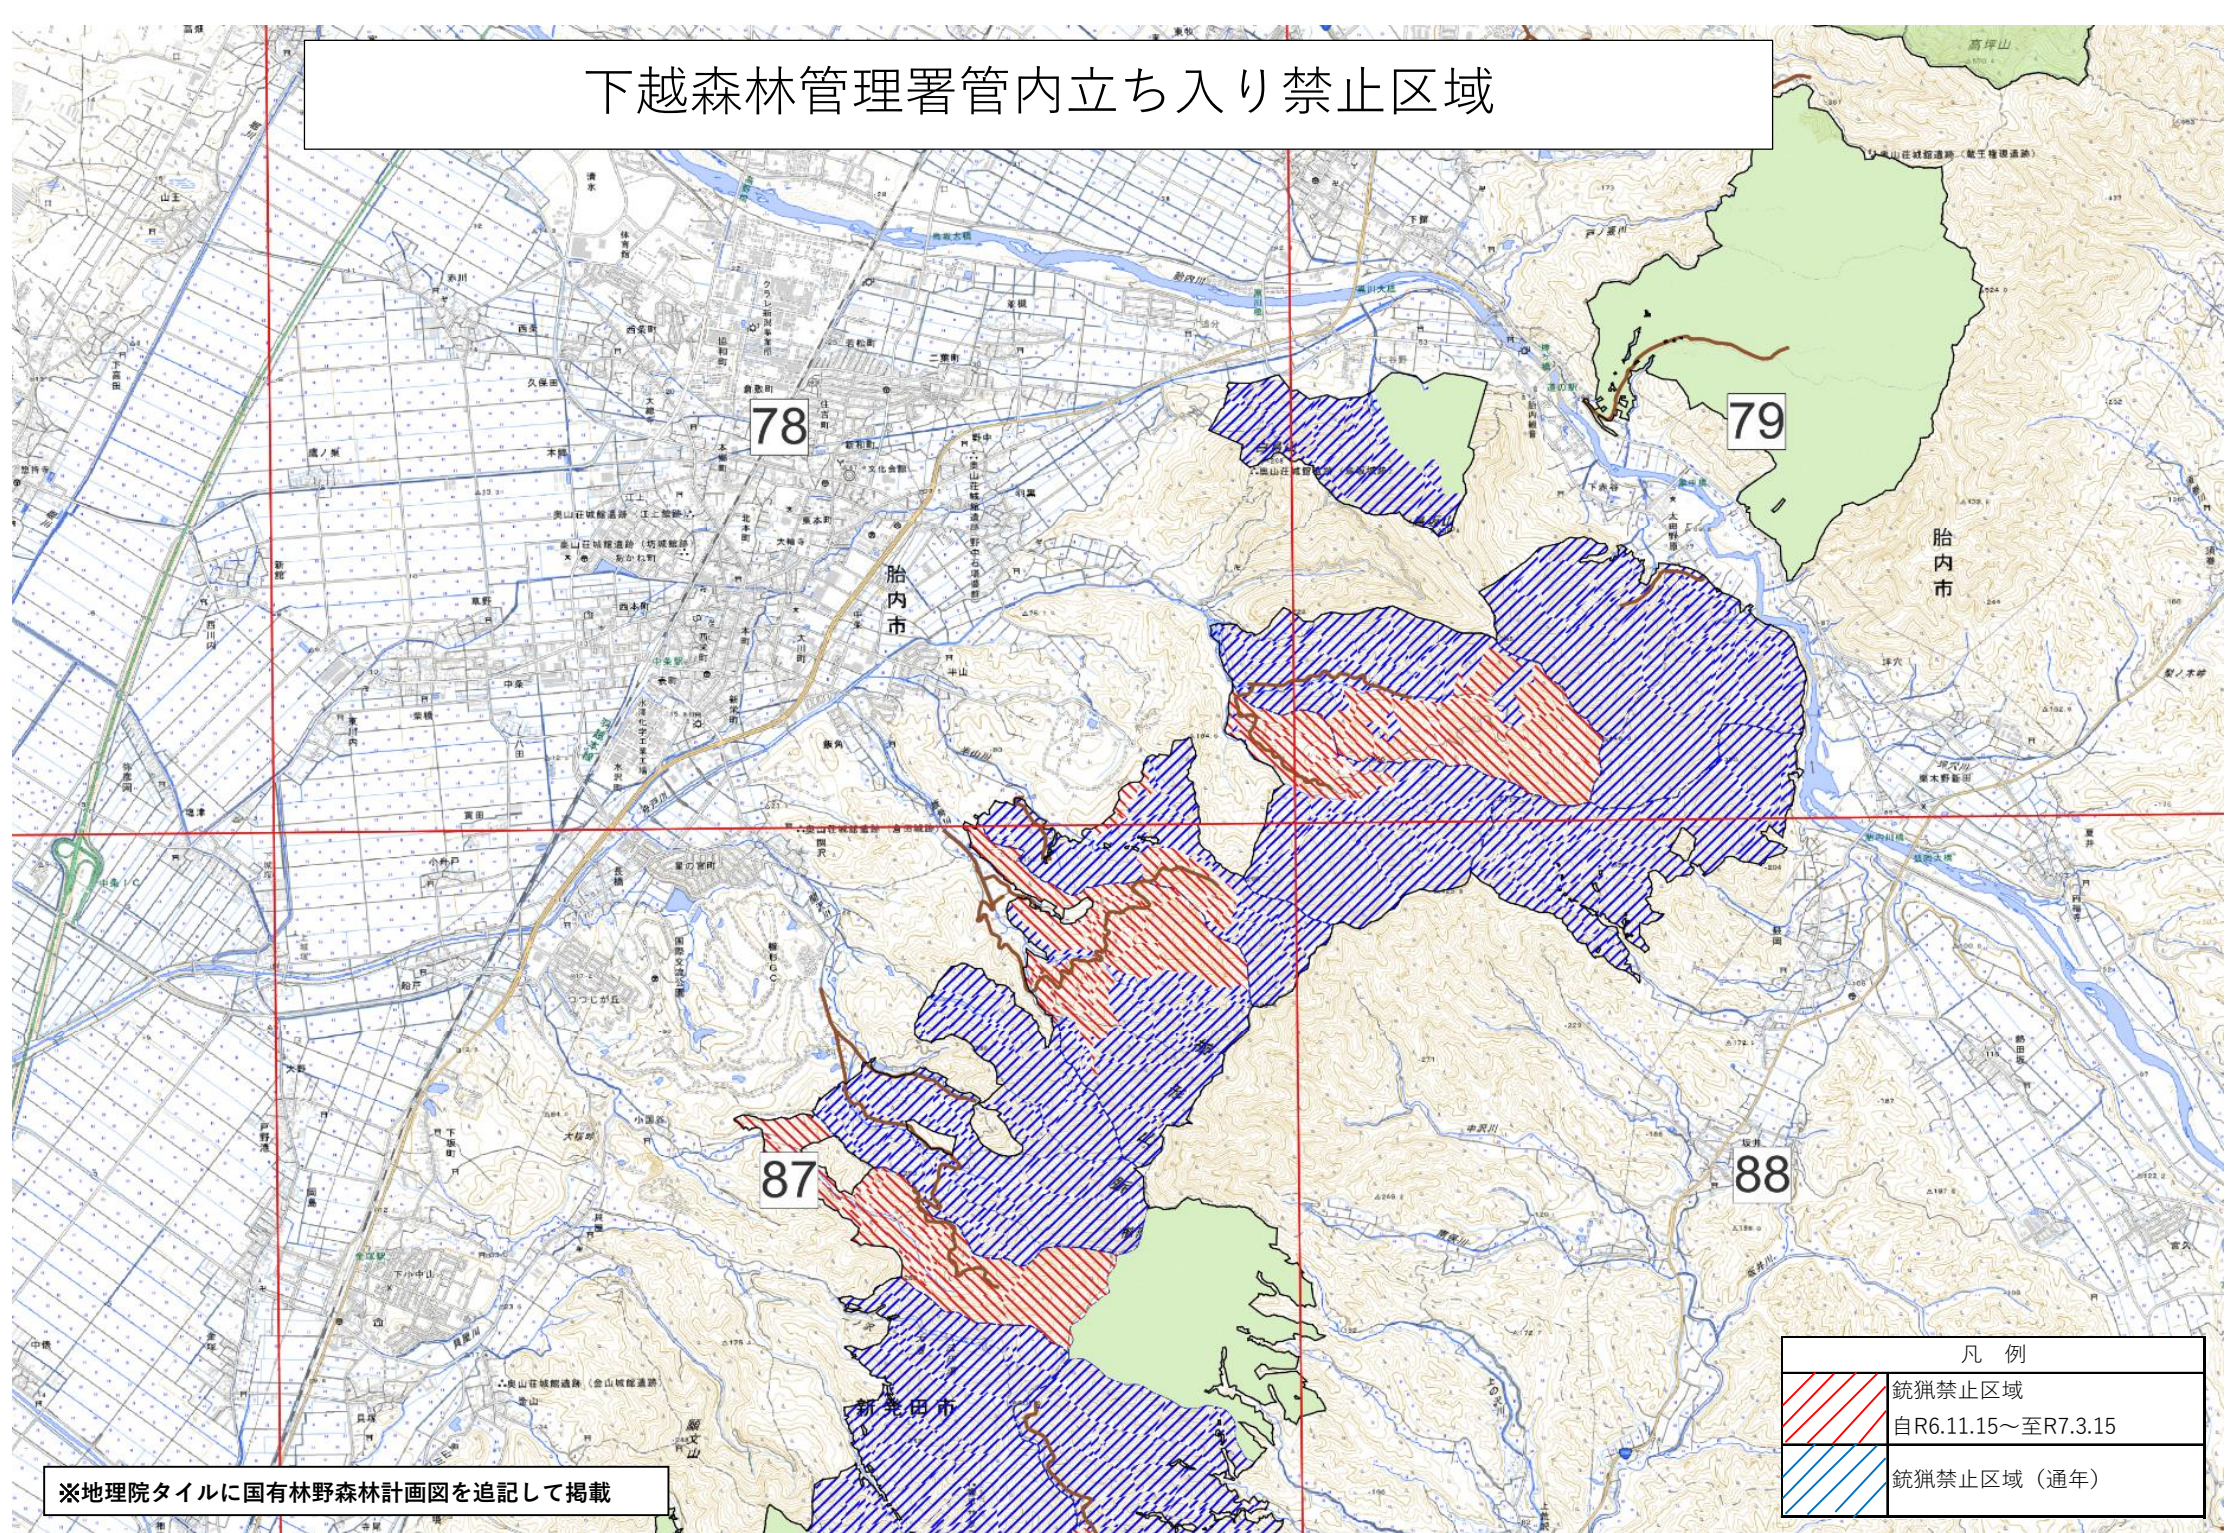

下越森林管理署管内立ち入り禁止区域

凡例	
	銃猟禁止区域 自R6.11.15～至R7.3.15
	銃猟禁止区域 (通年)

※地理院タイルに国有林野森林計画図を追記して掲載

下越森林管理署管内立ち入り禁止区域

凡例	
	銃狢禁止区域 自R6.11.15~至R7.3.15
	銃狢禁止区域 (通年)

※地理院タイルに国有林野森林計画図を追記して掲載