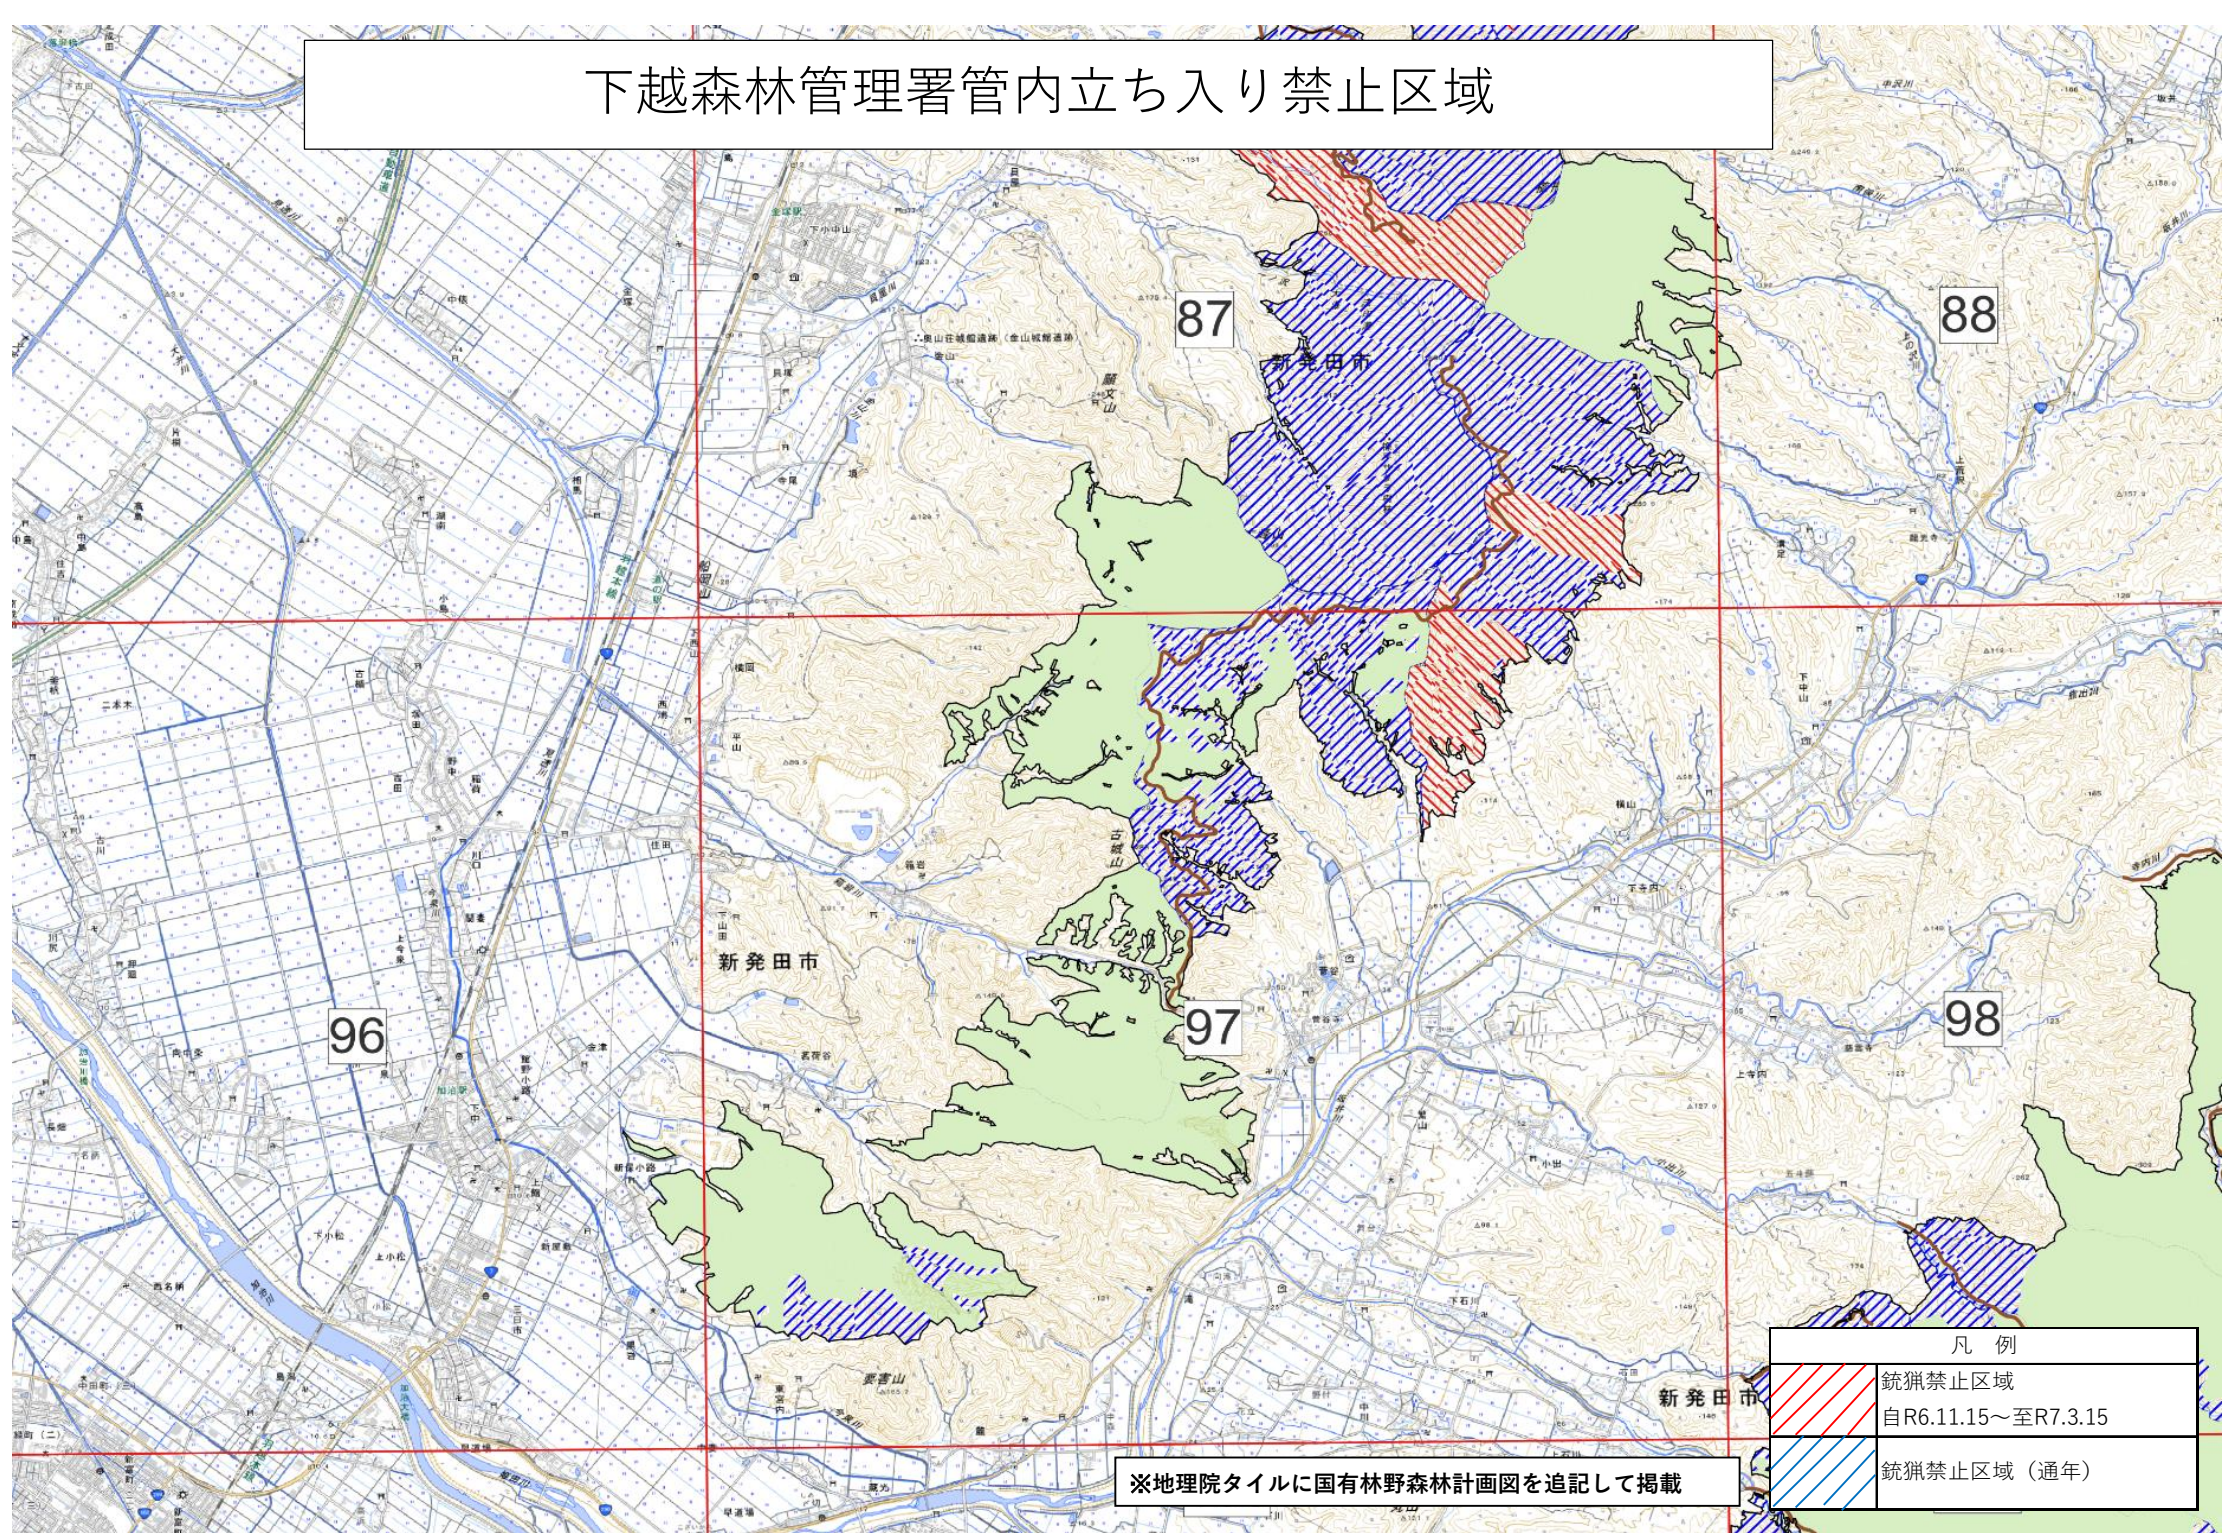

下越森林管理署管内立ち入り禁止区域

凡例	
	銃猟禁止区域 自R6.11.15～至R7.3.15
	銃猟禁止区域 (通年)

※地理院タイルに国有林野森林計画図を追記して掲載

下越森林管理署管内立ち入り禁止区域

凡例	
	銃狢禁止区域 自R6.11.15~至R7.3.15
	銃狢禁止区域 (通年)

※地理院タイルに国有林野森林計画図を追記して掲載