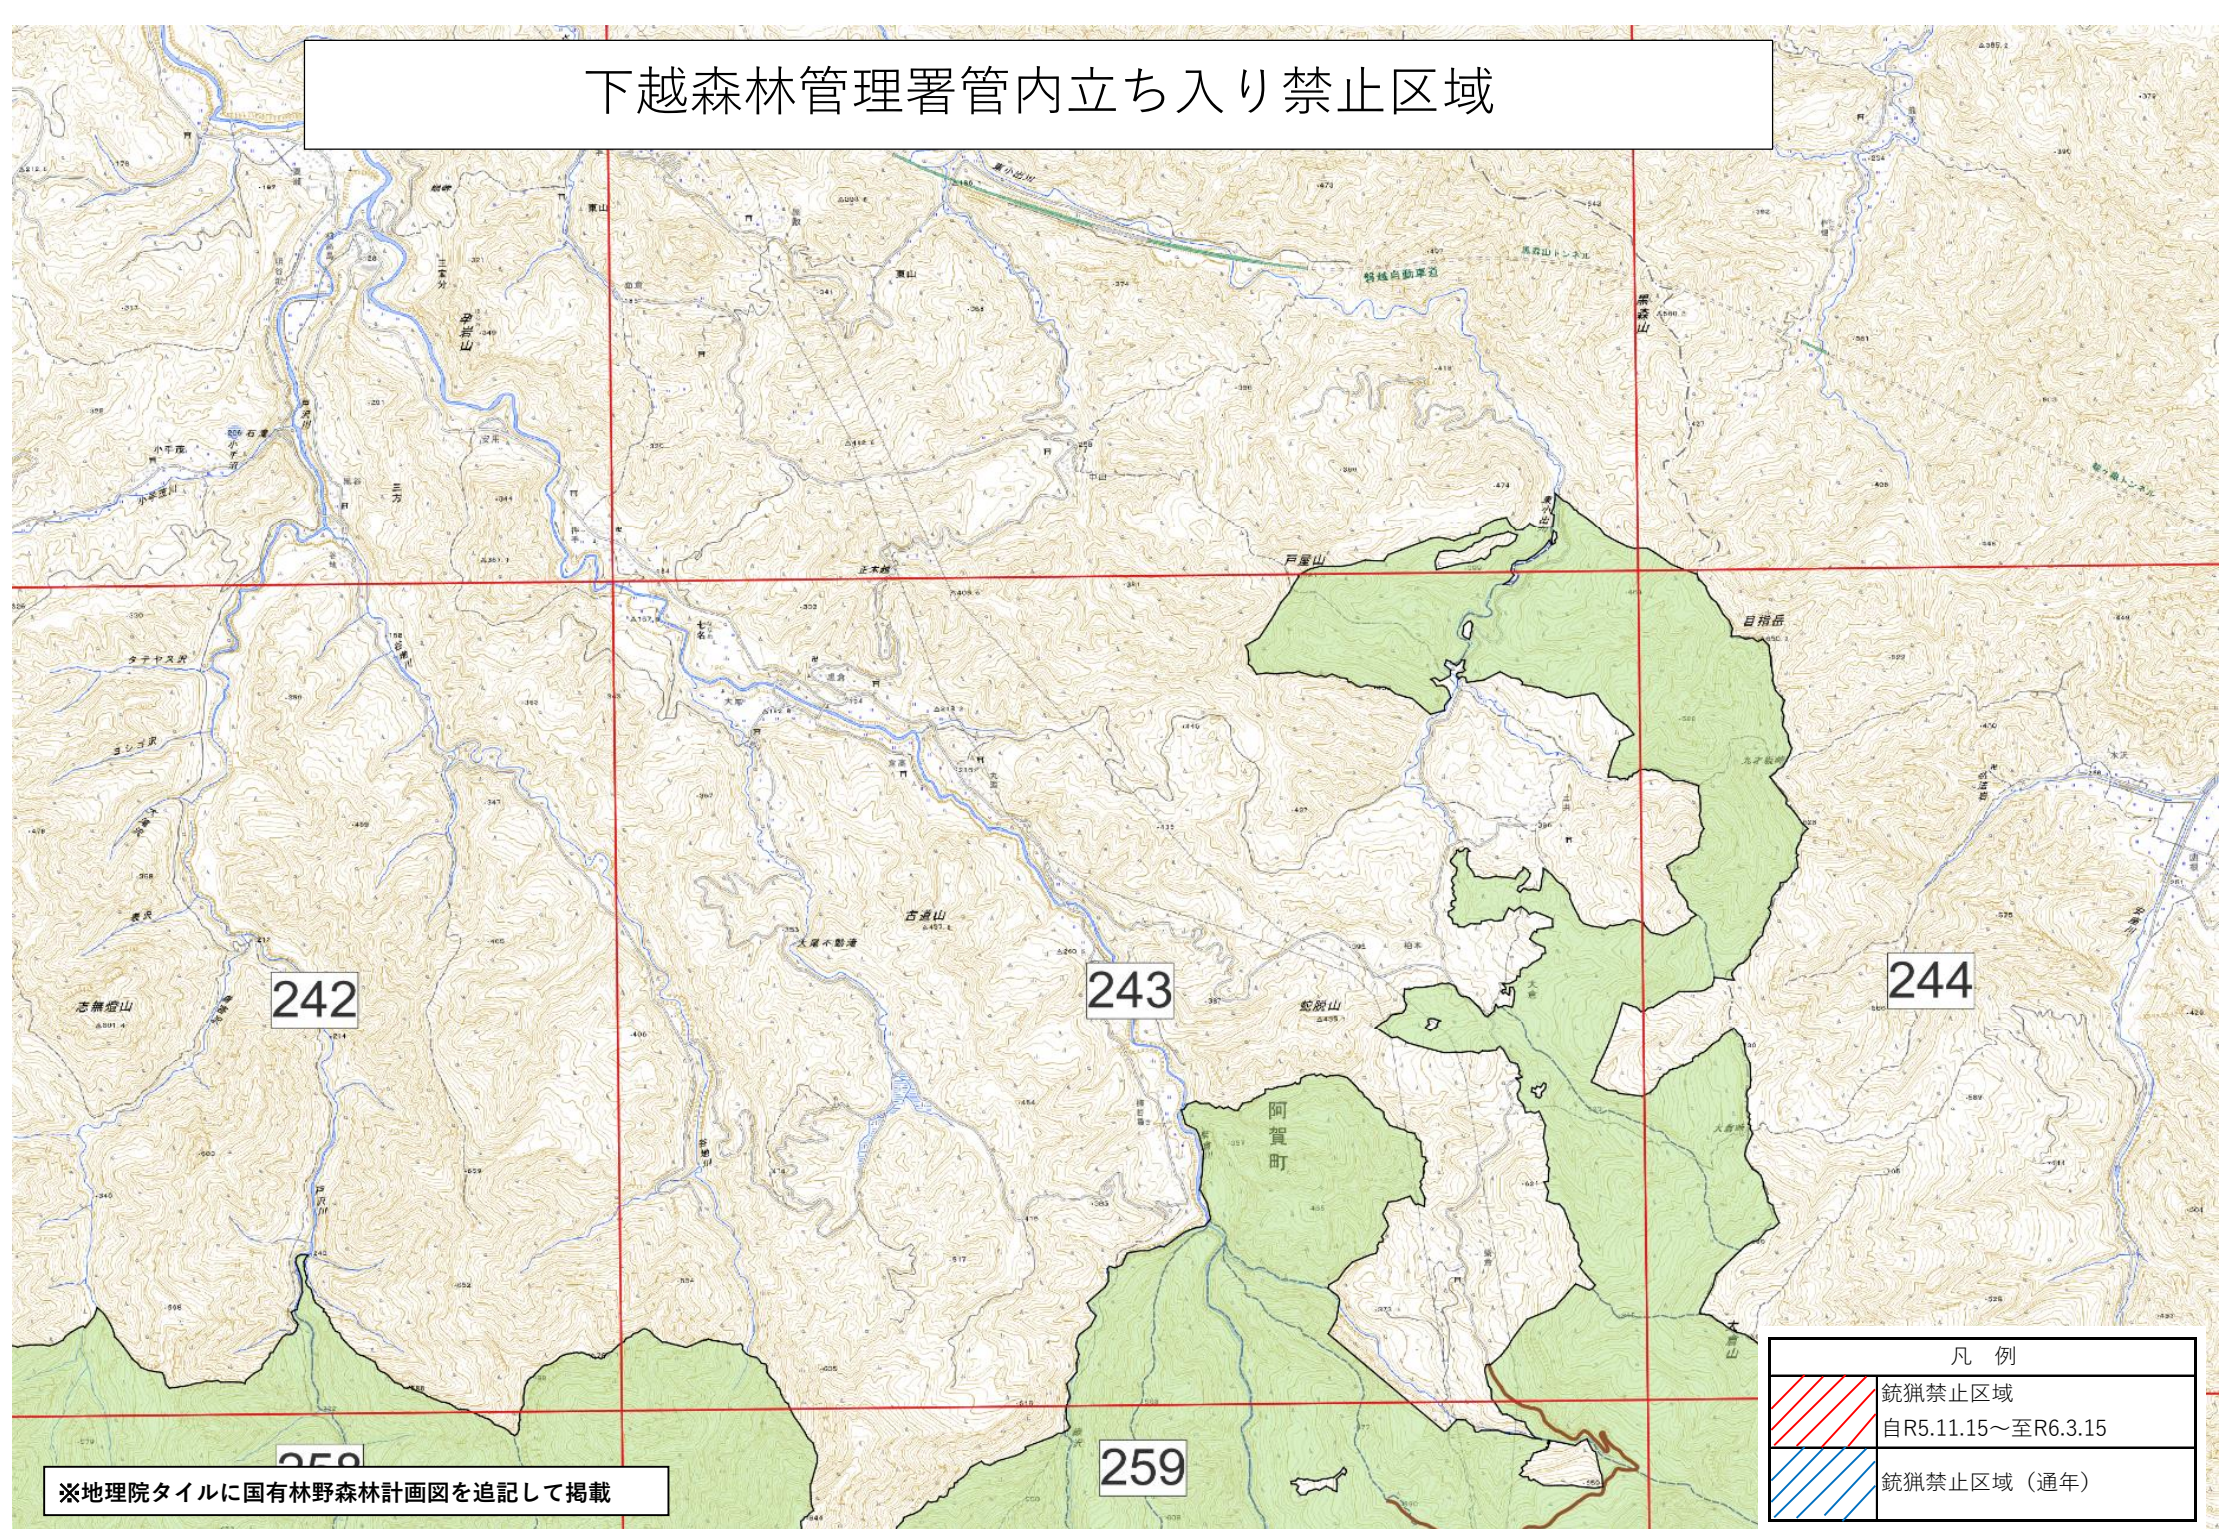

下越森林管理署管内立ち入り禁止区域

※地理院タイルに国有林野森林計画図を追記して掲載

凡例	
	銃猟禁止区域 自R5.11.15～至R6.3.15
	銃猟禁止区域（通年）

下越森林管理署管内立ち入り禁止区域

242

243

244

259

259

※地理院タイルに国有林野森林計画図を追記して掲載

凡例	
	銃猟禁止区域 自R5.11.15～至R6.3.15
	銃猟禁止区域（通年）

下越森林管理署管内立ち入り禁止区域

下越森林管理署管内立ち入り禁止区域

※地理院タイルに国有林野森林計画図を追記して掲載