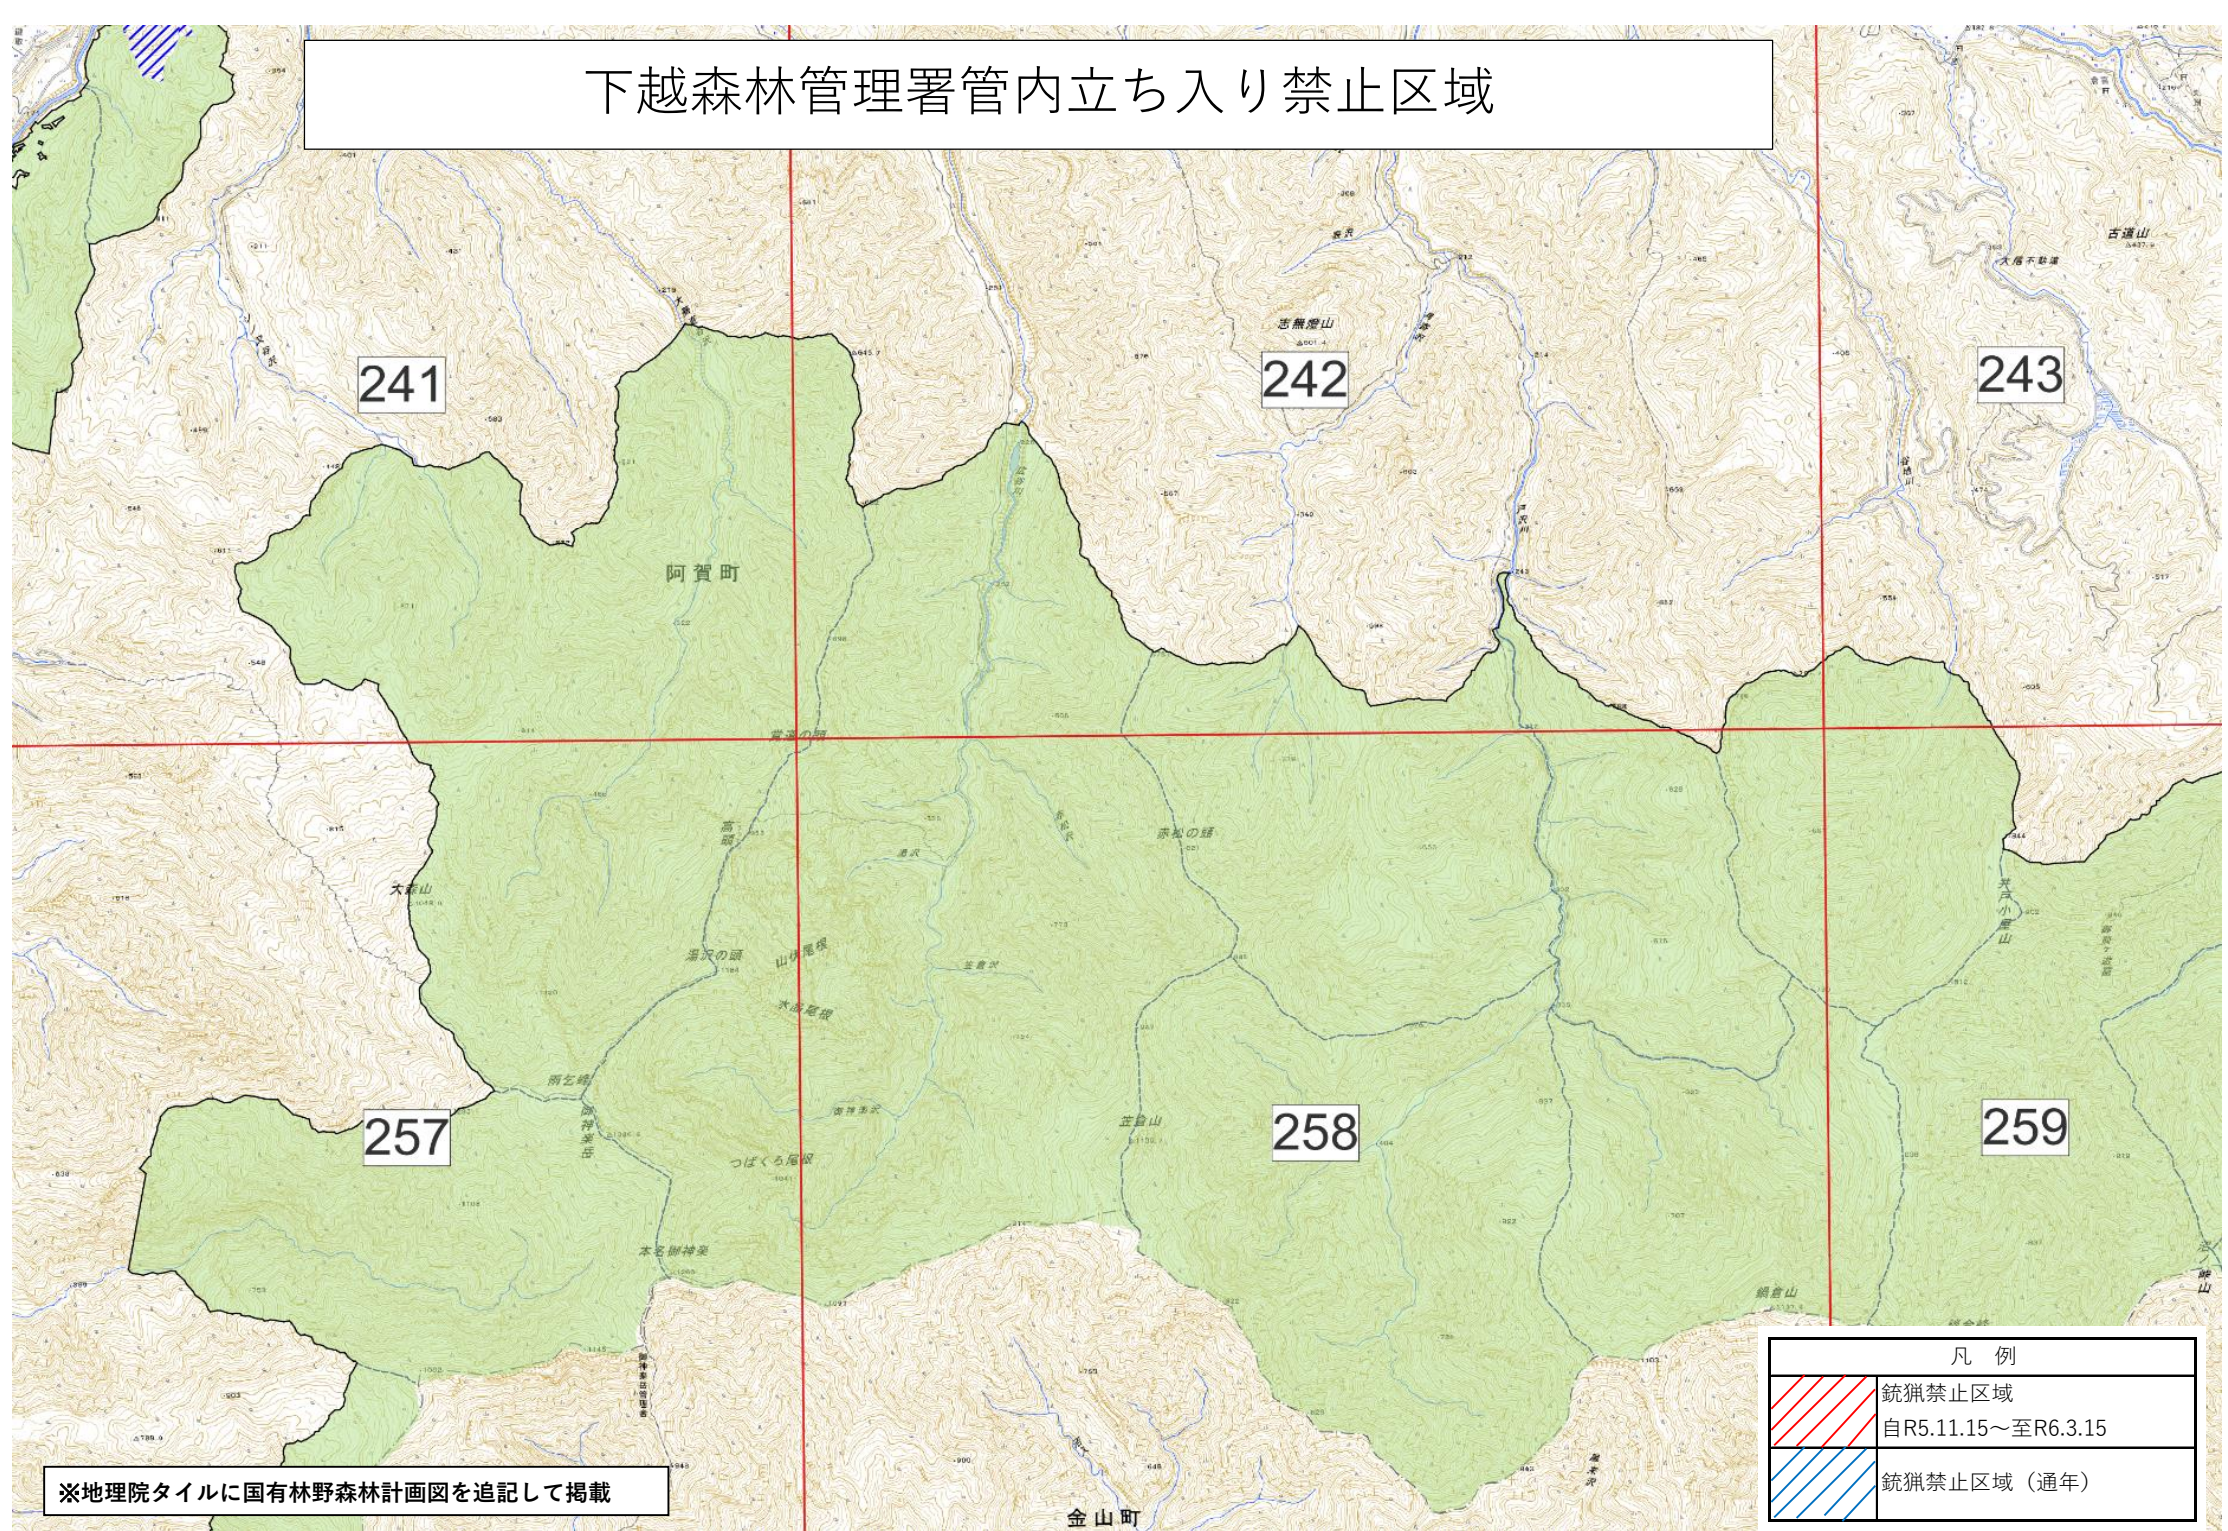

下越森林管理署管内立ち入り禁止区域

※地理院タイルに国有林野森林計画図を追記して掲載

凡例	
	銃猟禁止区域 自R5.11.15～至R6.3.15
	銃猟禁止区域（通年）

下越森林管理署管内立ち入り禁止区域

242

243

244

259

259

※地理院タイルに国有林野森林計画図を追記して掲載

凡例	
	銃猟禁止区域 自R5.11.15～至R6.3.15
	銃猟禁止区域（通年）

下越森林管理署管内立ち入り禁止区域

下越森林管理署管内立ち入り禁止区域

※地理院タイルに国有林野森林計画図を追記して掲載