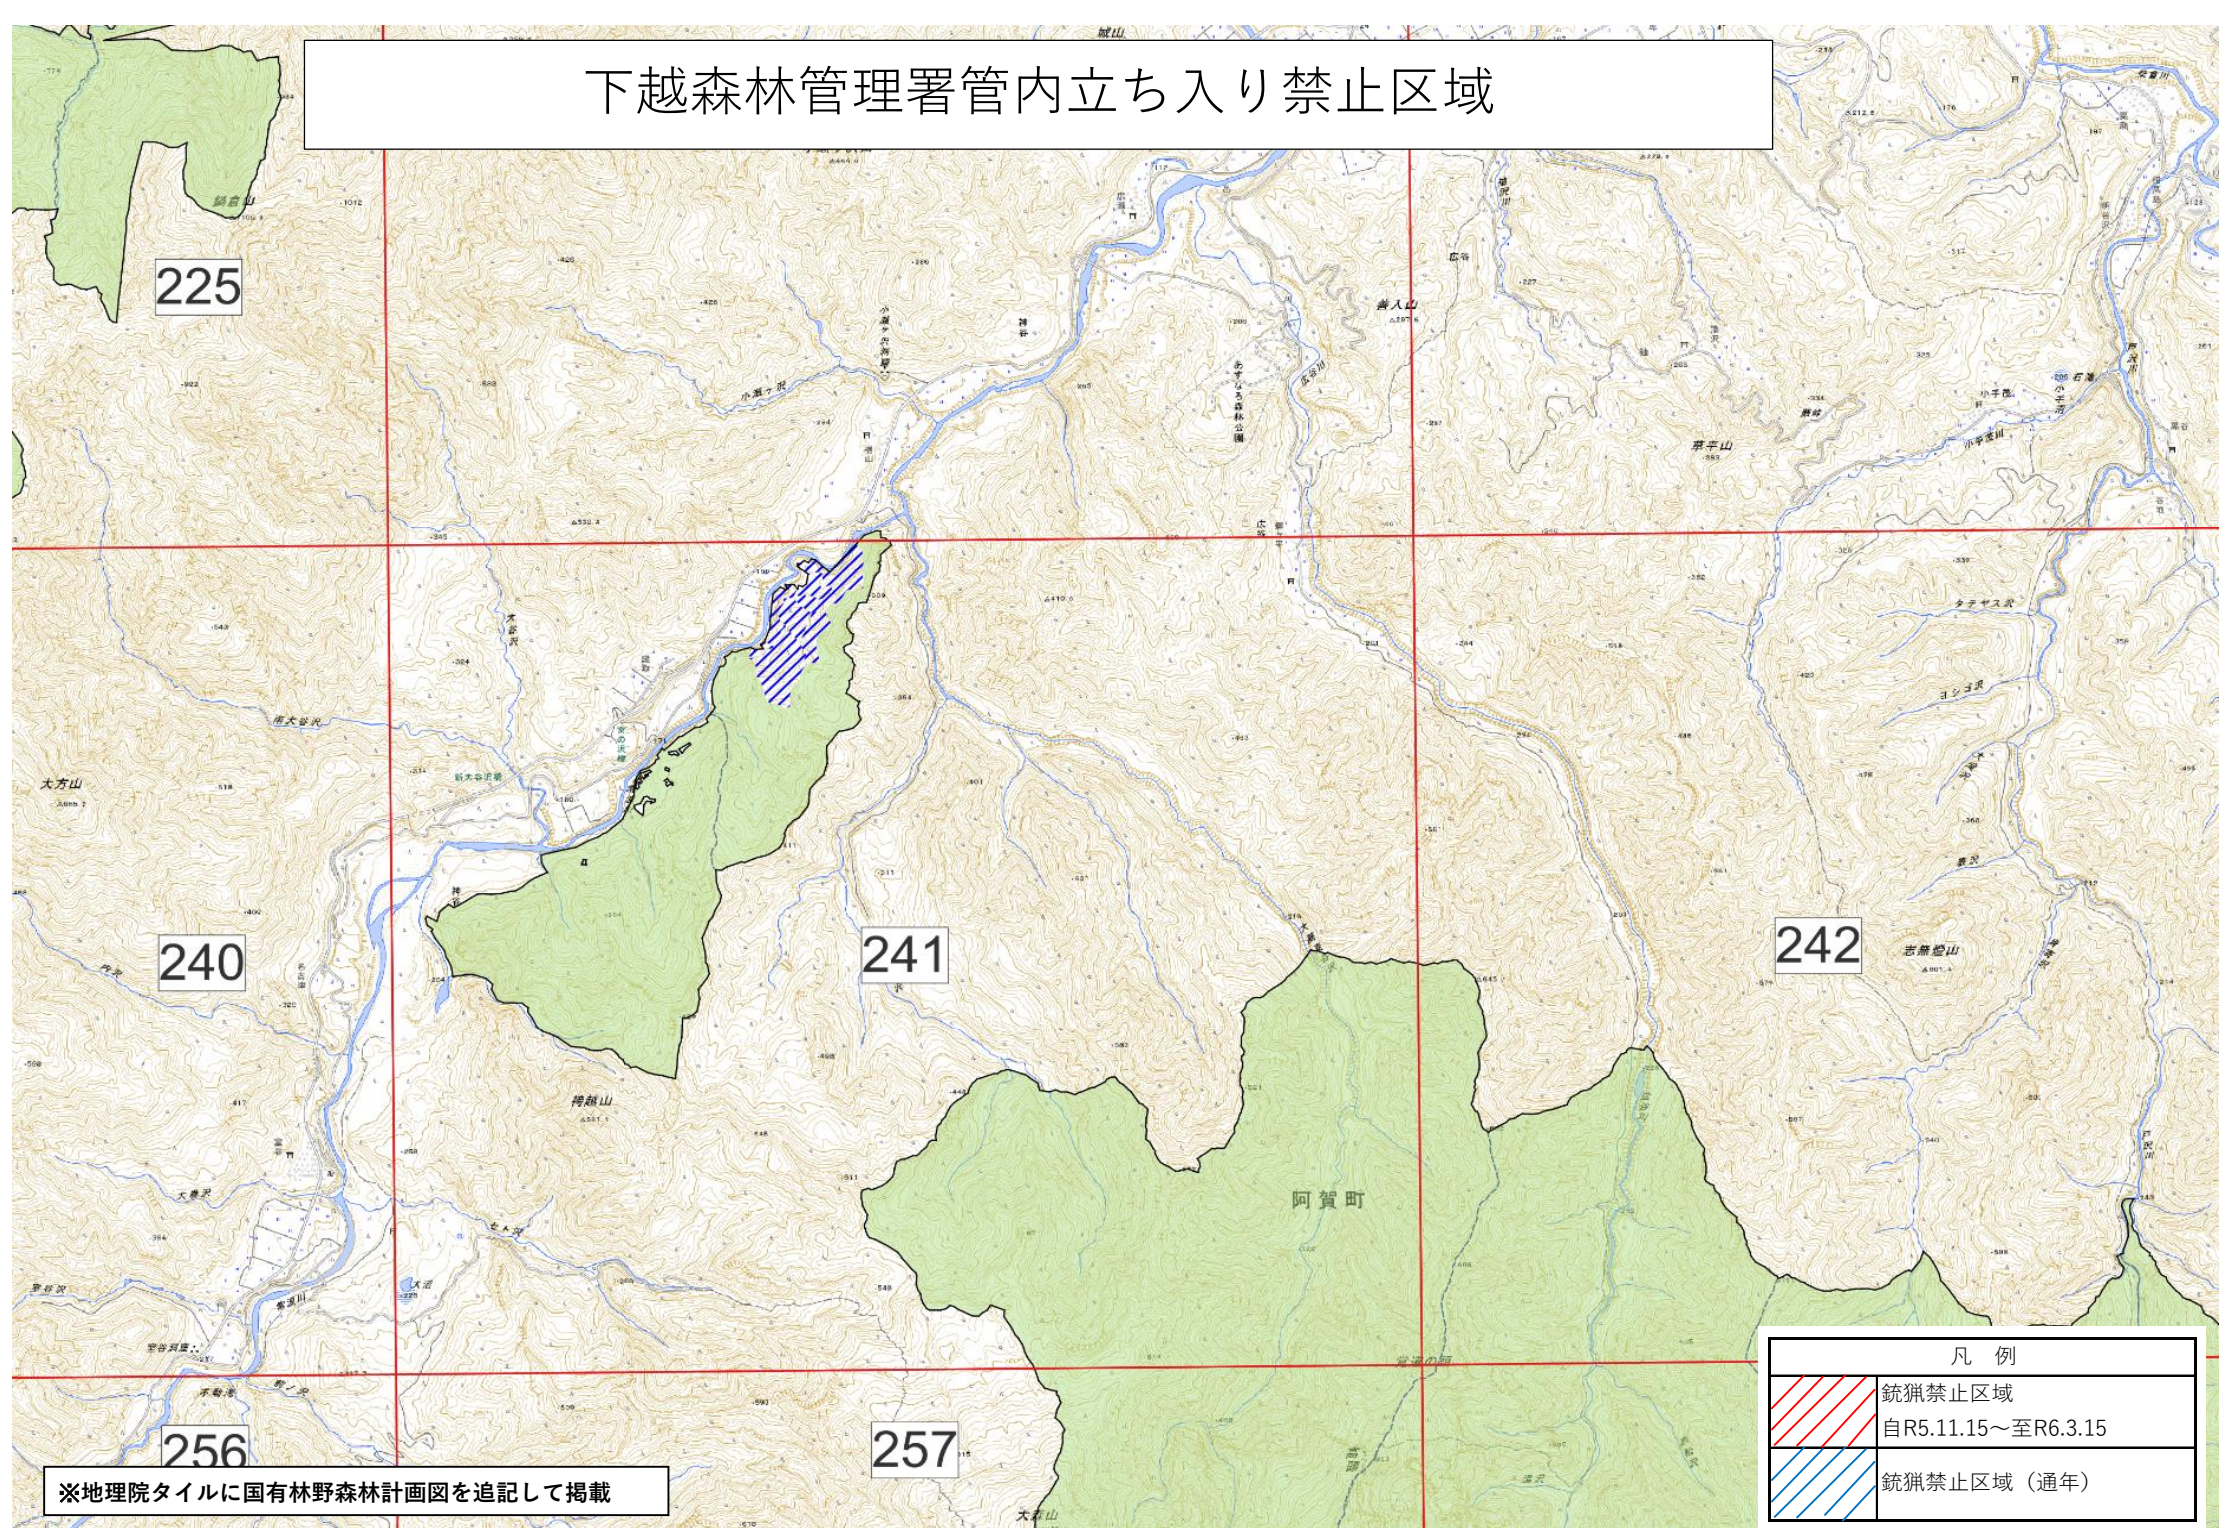

下越森林管理署管内立ち入り禁止区域

※地理院タイルに国有林野森林計画図を追記して掲載

凡例	
	銃猟禁止区域 自R5.11.15～至R6.3.15
	銃猟禁止区域（通年）

下越森林管理署管内立ち入り禁止区域

242

243

244

259

259

※地理院タイルに国有林野森林計画図を追記して掲載

凡例	
	銃猟禁止区域 自R5.11.15～至R6.3.15
	銃猟禁止区域（通年）

下越森林管理署管内立ち入り禁止区域

下越森林管理署管内立ち入り禁止区域

※地理院タイルに国有林野森林計画図を追記して掲載