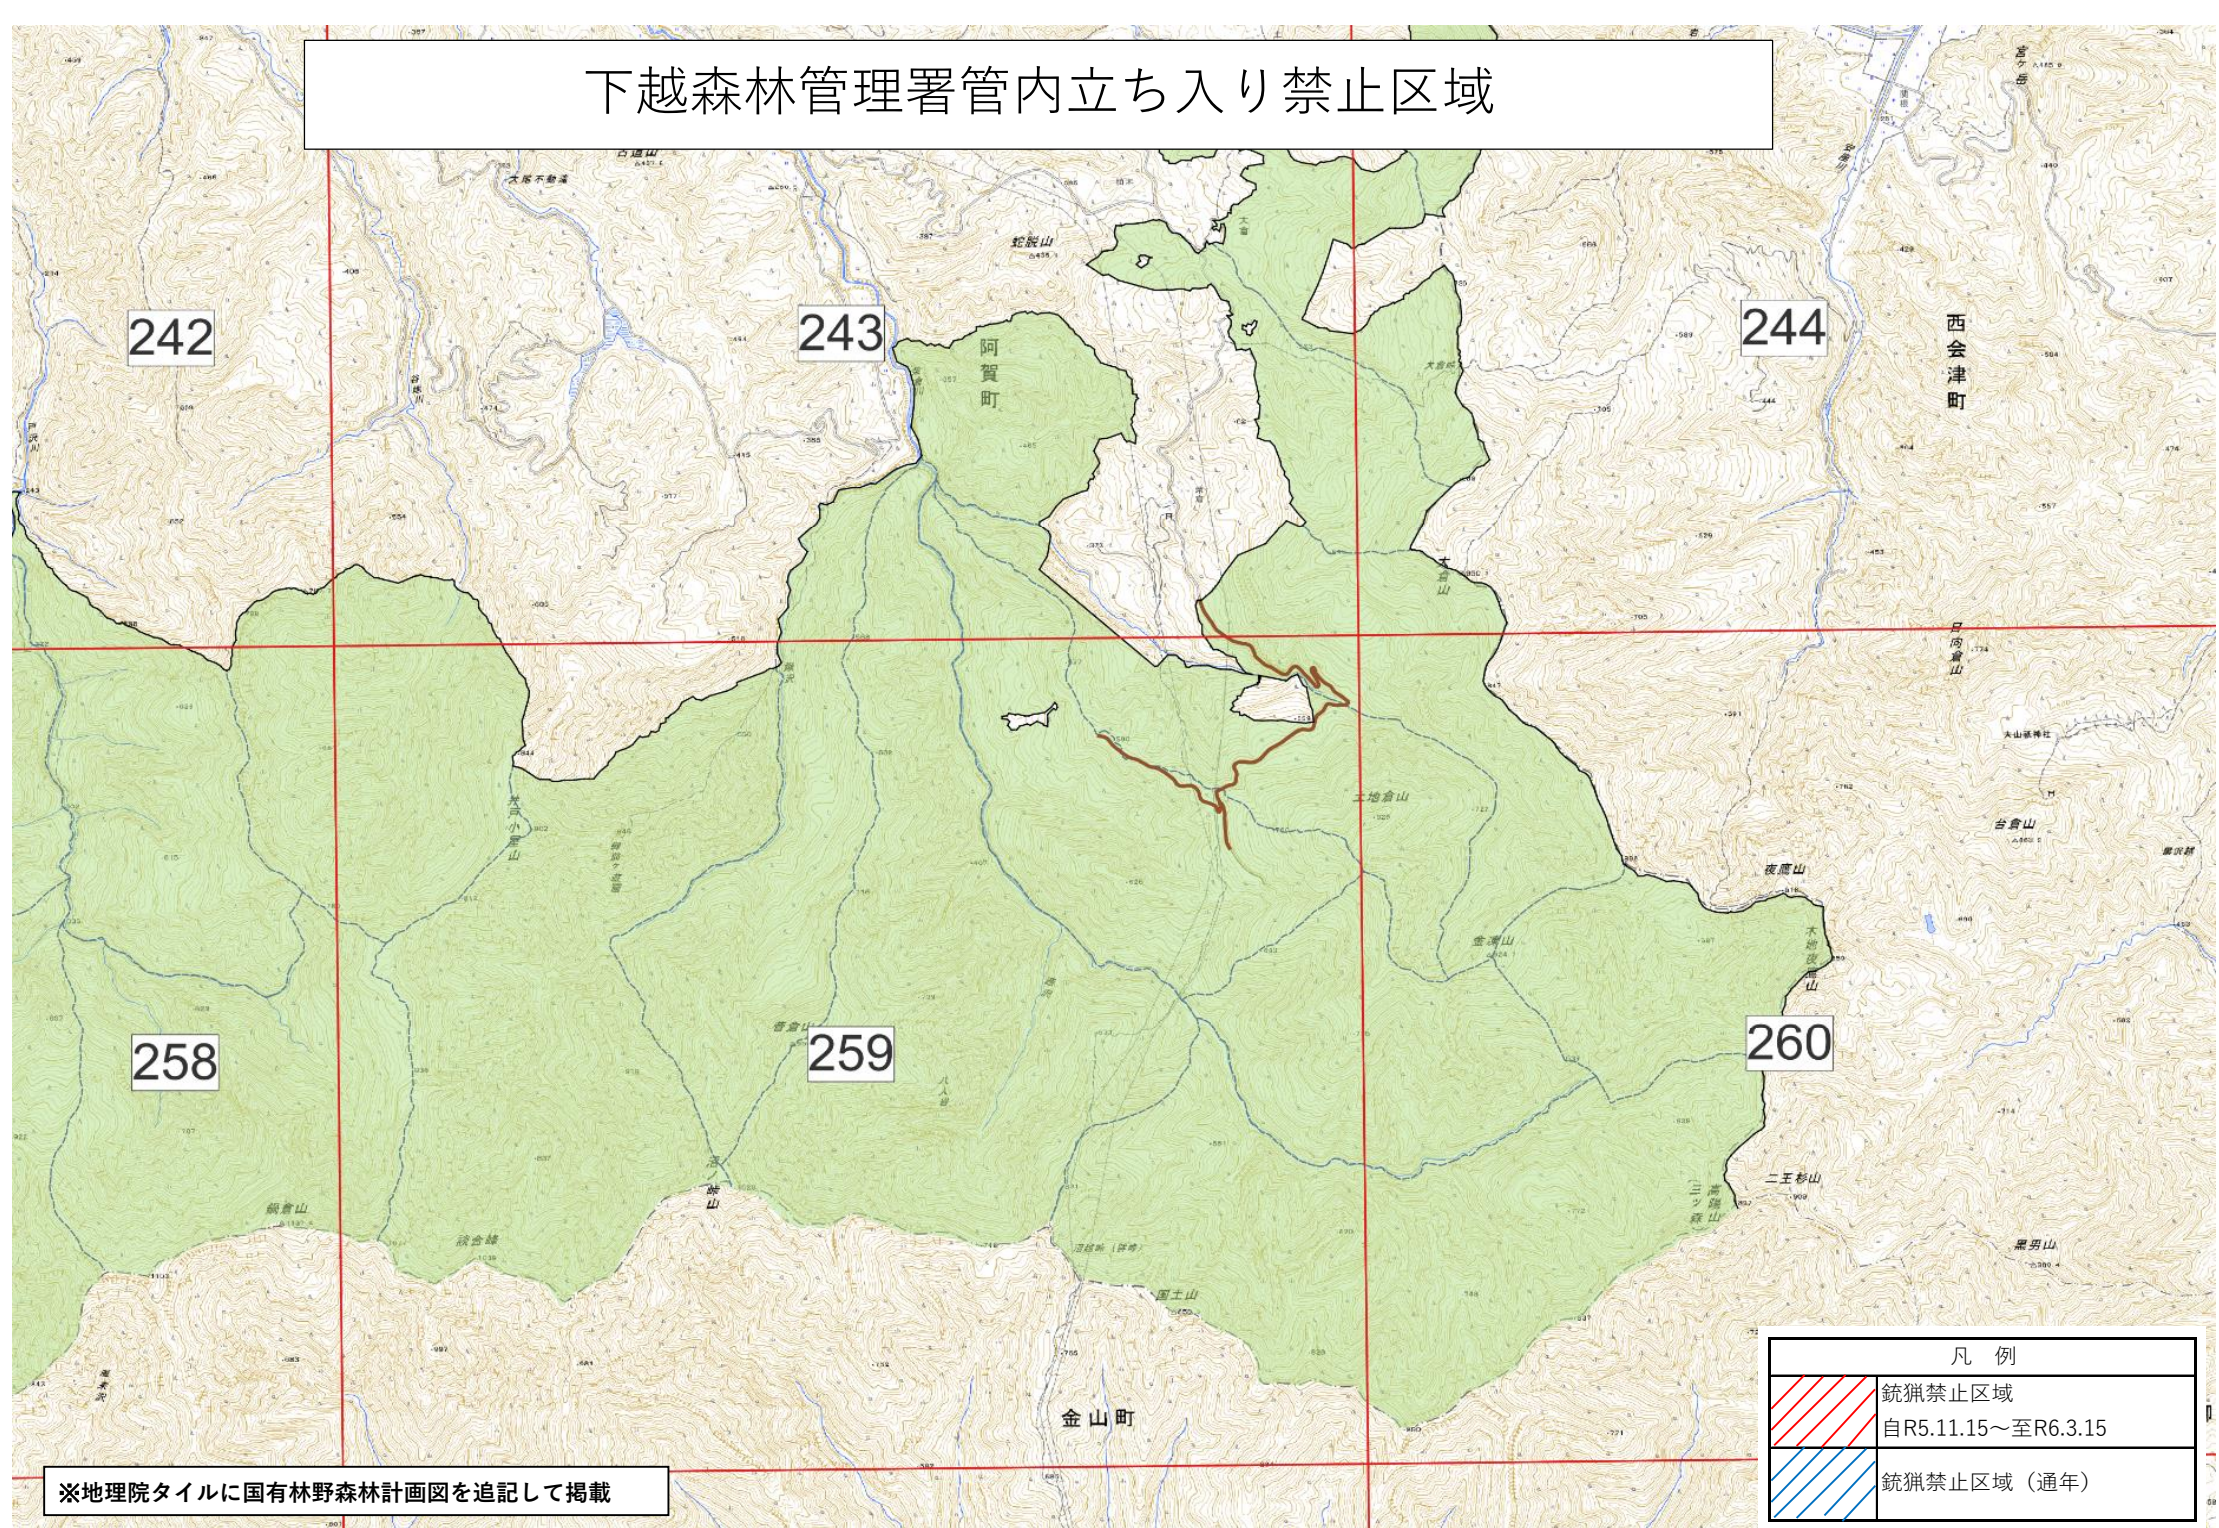

259

※地理院タイルに国有林野森林計画図を追記して掲載

凡例	
	銃猟禁止区域 自R5.11.15～至R6.3.15
	銃猟禁止区域（通年）

下越森林管理署管内立ち入り禁止区域

下越森林管理署管内立ち入り禁止区域

※地理院タイルに国有林野森林計画図を追記して掲載