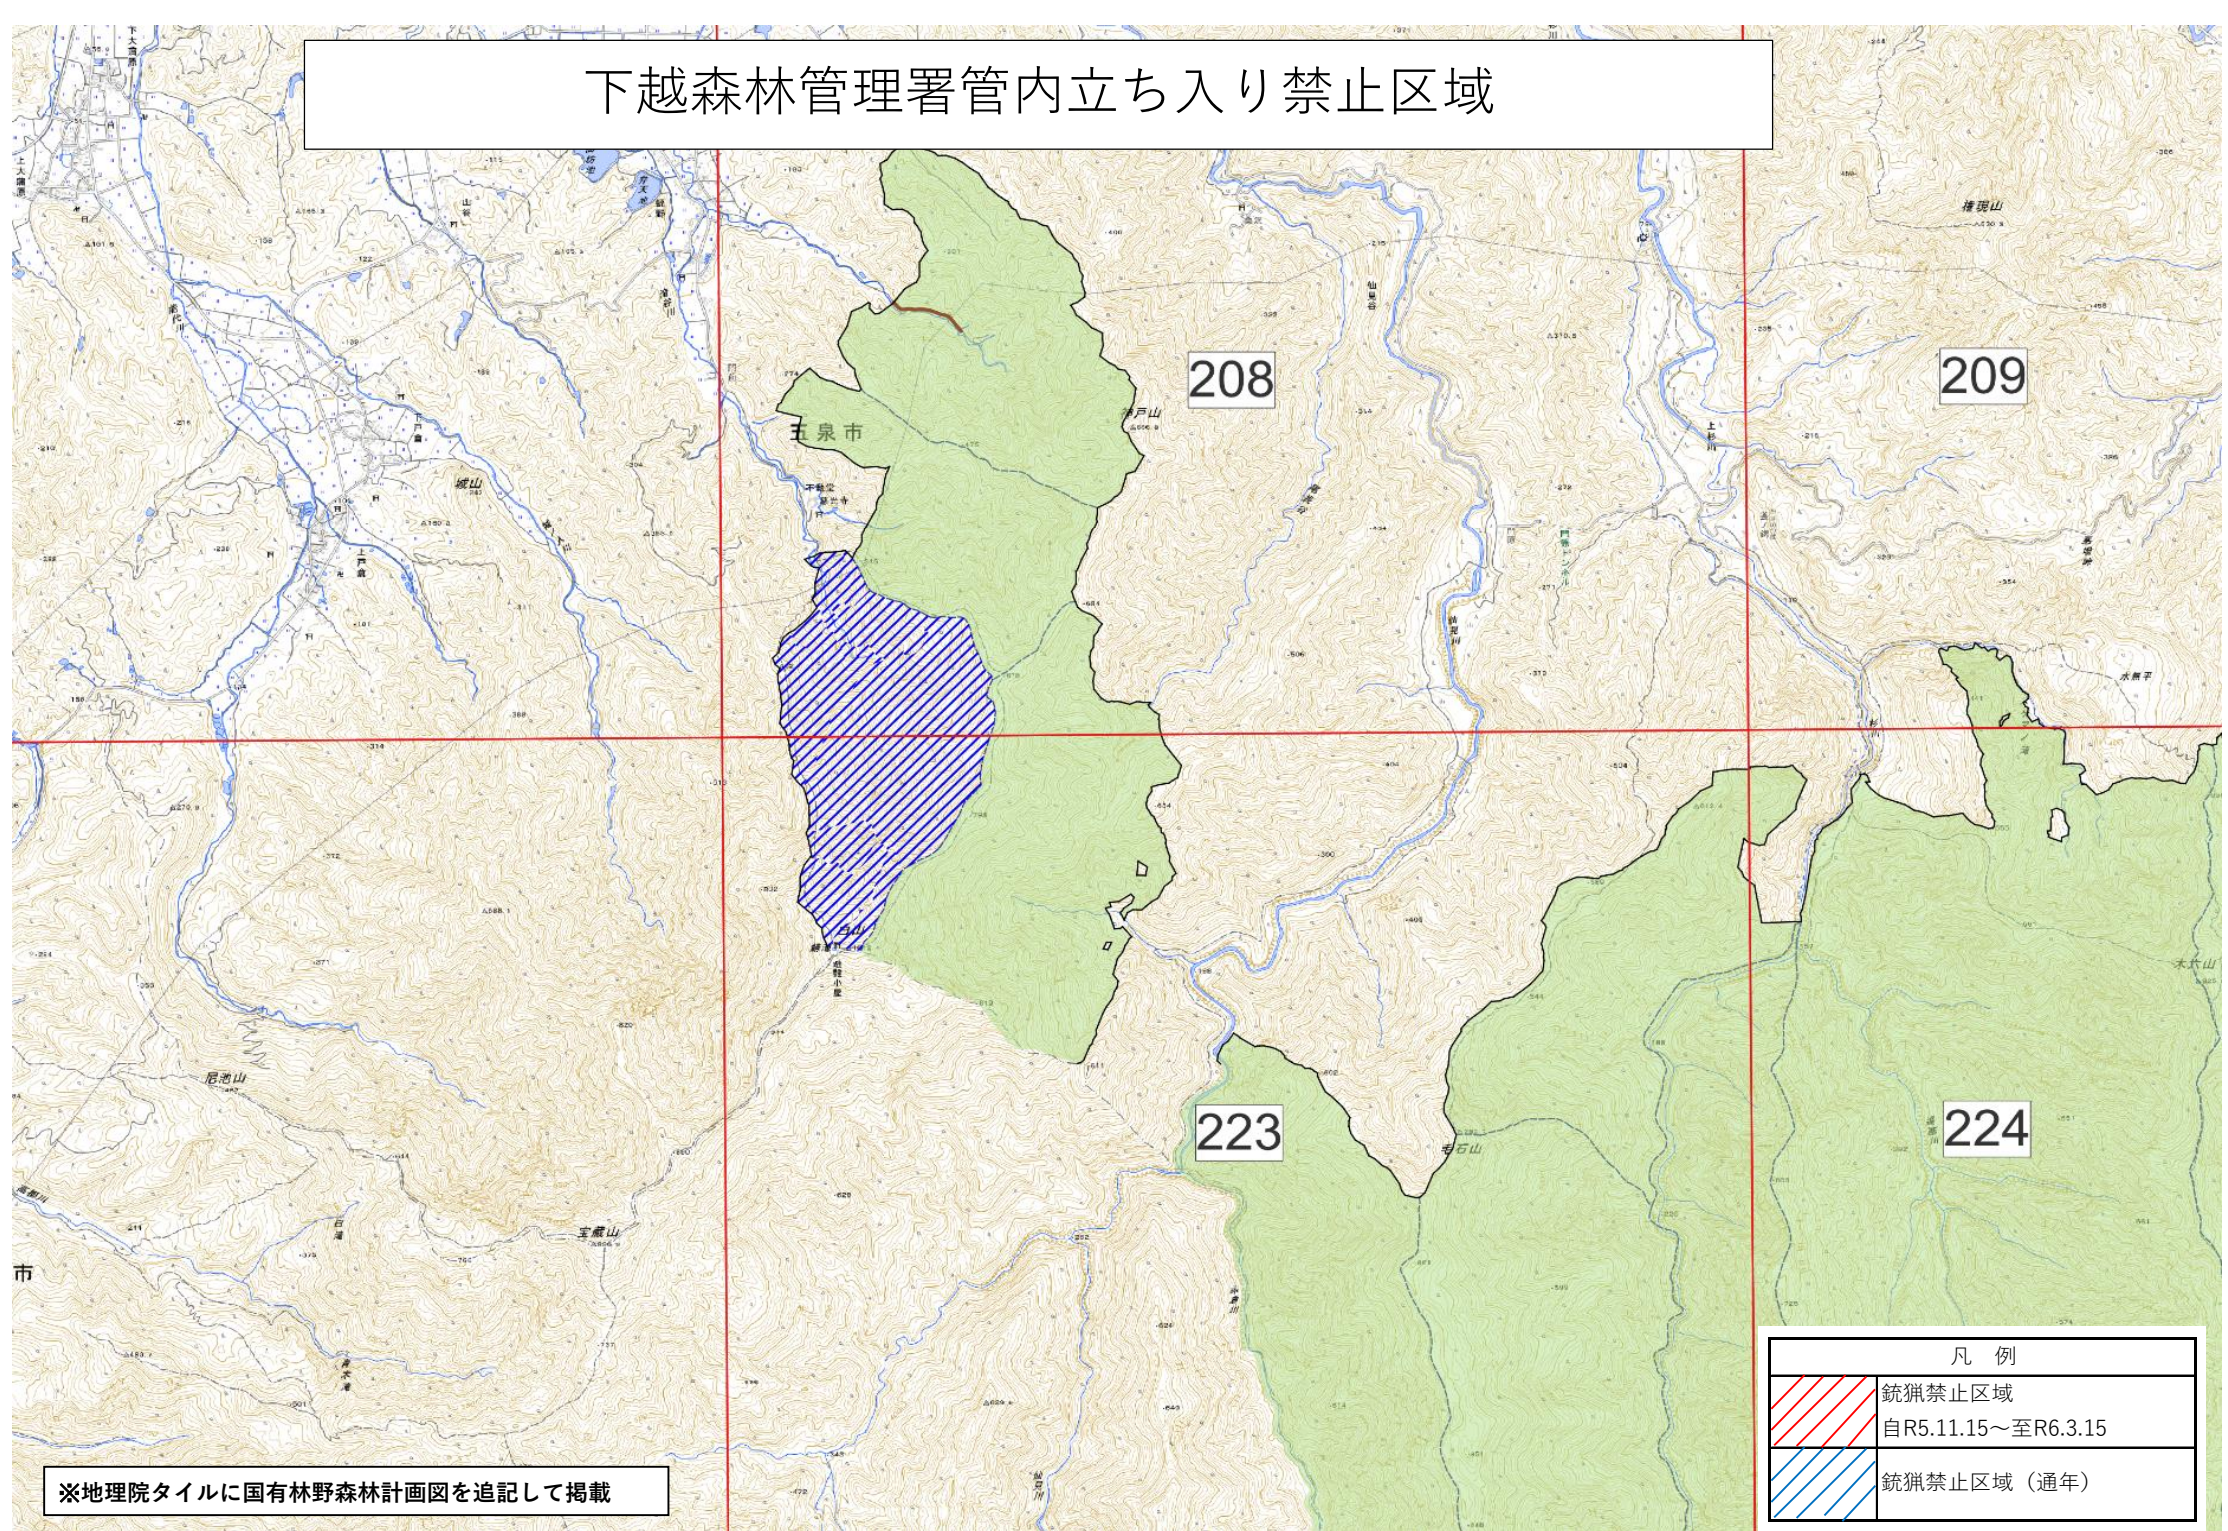

下越森林管理署管内立ち入り禁止区域

※地理院タイルに国有林野森林計画図を追記して掲載

下越森林管理署管内立ち入り禁止区域

※地理院タイルに国有林野森林計画図を追記して掲載

下越森林管理署管内立ち入り禁止区域

※地理院タイルに国有林野森林計画図を追記して掲載

凡例

	銃猟禁止区域 自R5.11.15~至R6.3.15
	銃猟禁止区域 (通年)