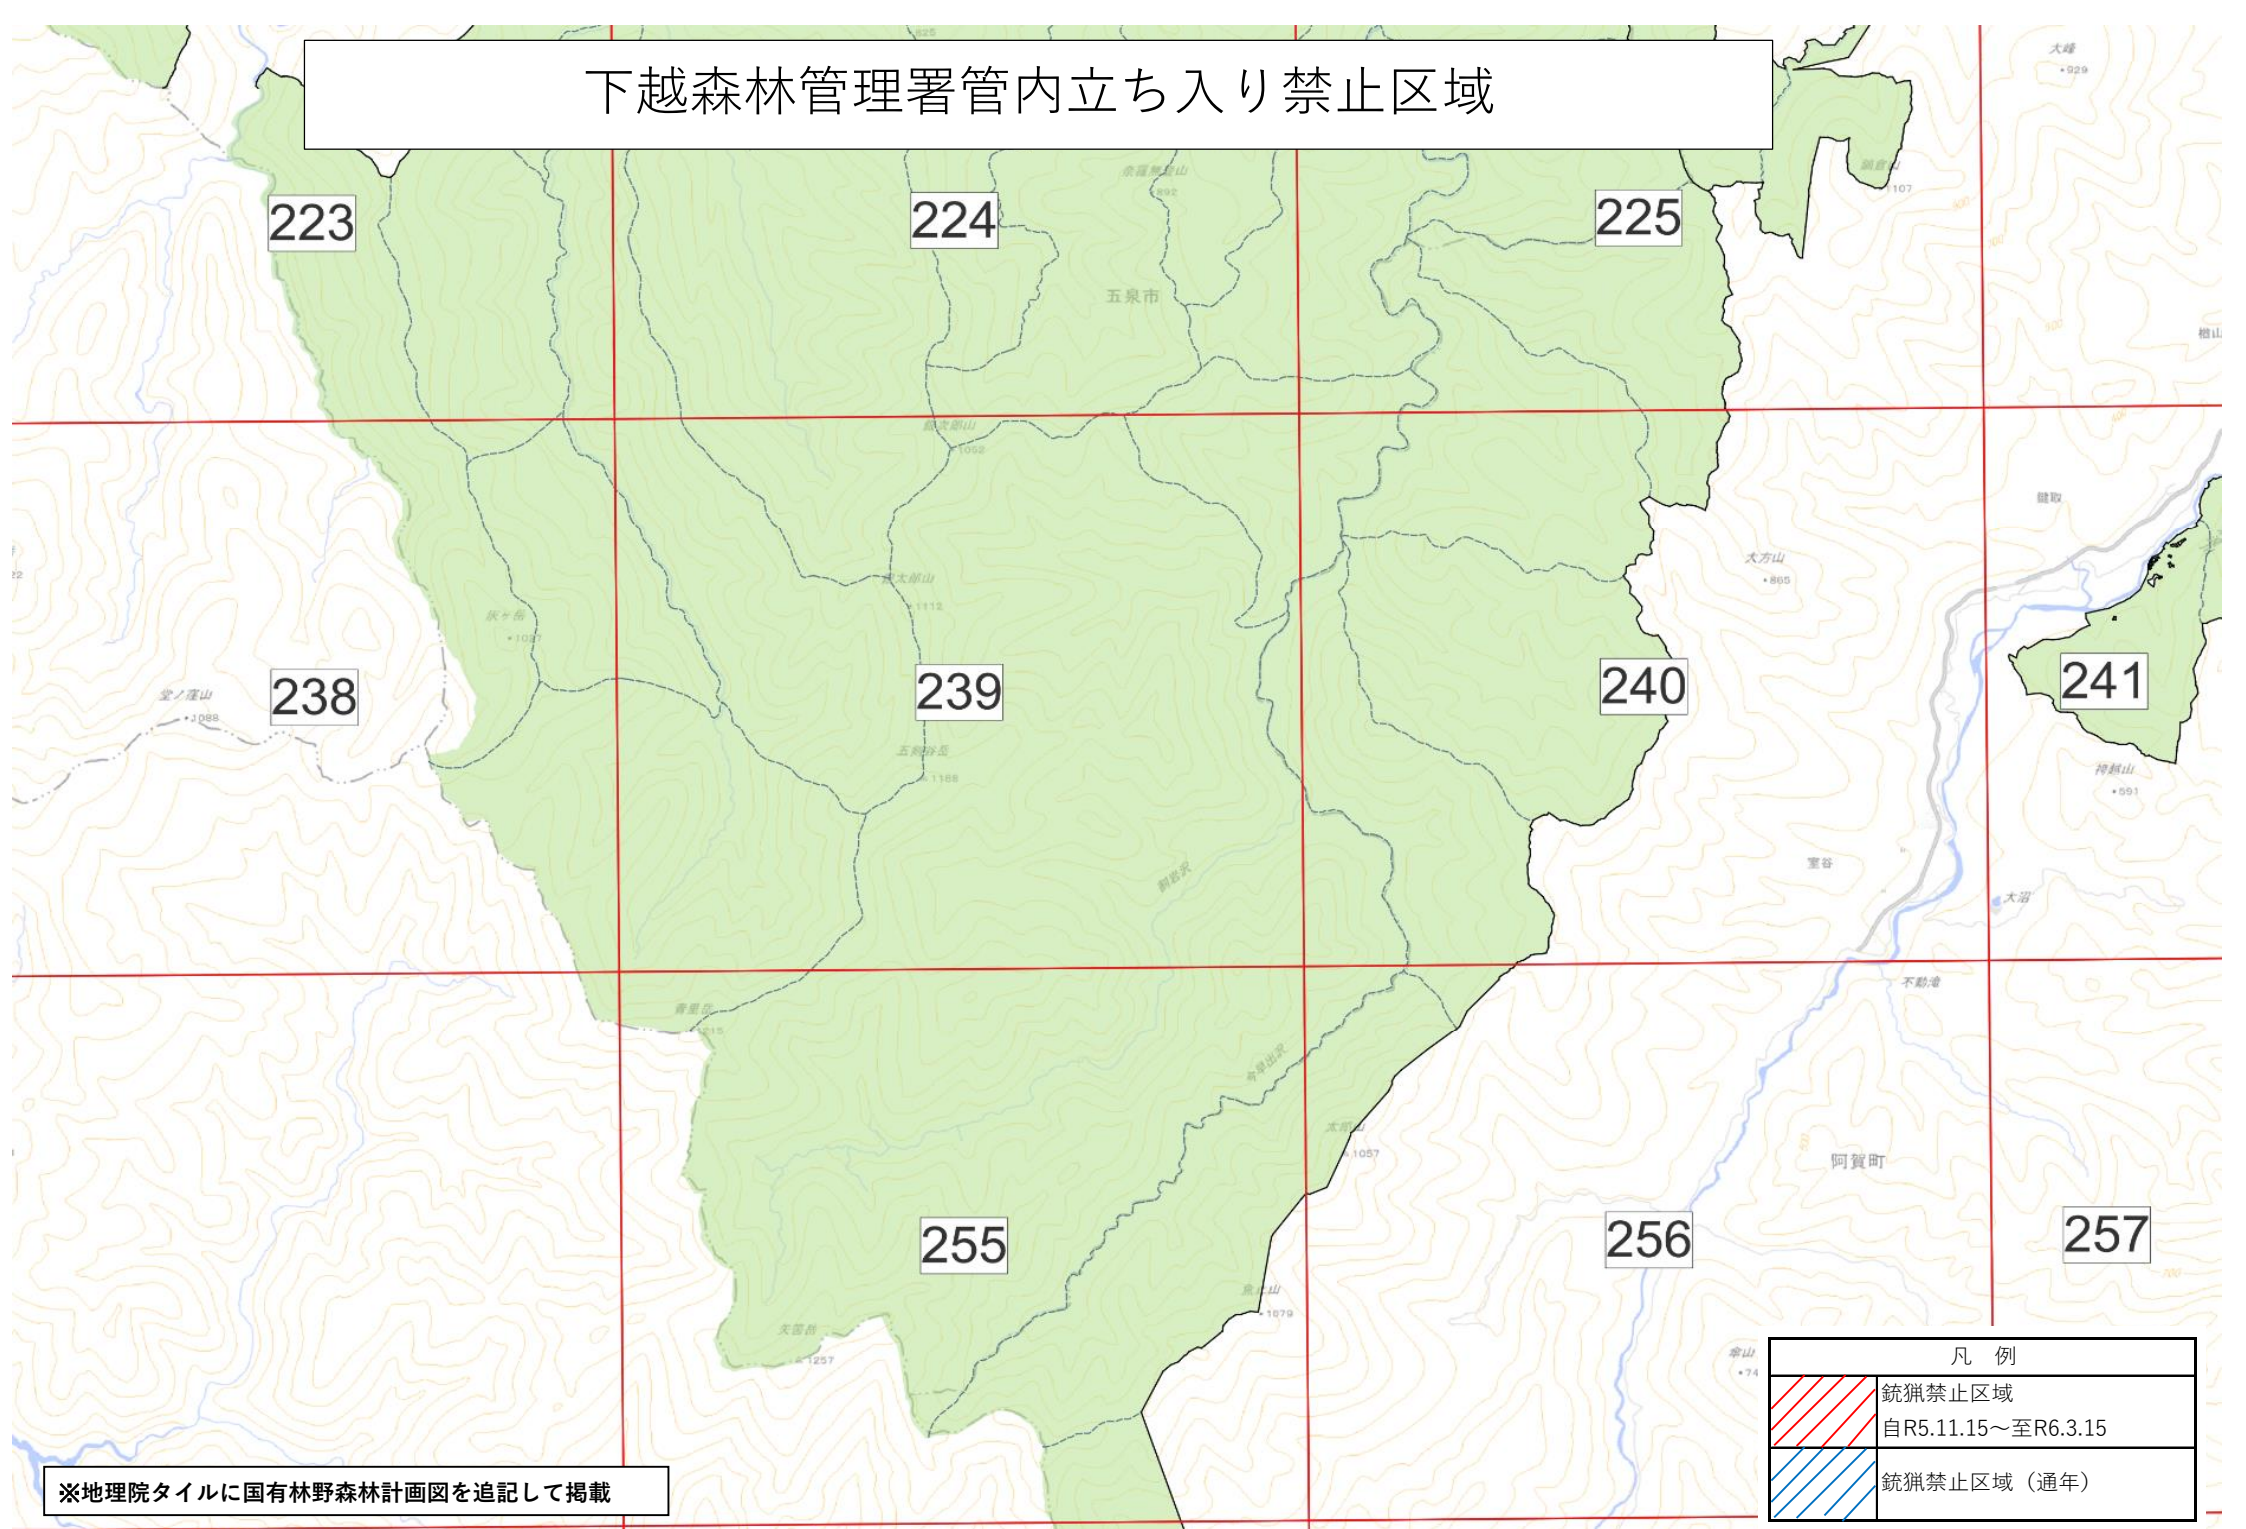

下越森林管理署管内立ち入り禁止区域

※地理院タイルに国有林野森林計画図を追記して掲載

下越森林管理署管内立ち入り禁止区域

※地理院タイルに国有林野森林計画図を追記して掲載

下越森林管理署管内立ち入り禁止区域

※地理院タイルに国有林野森林計画図を追記して掲載

凡例

	銃猟禁止区域 自R5.11.15~至R6.3.15
	銃猟禁止区域 (通年)