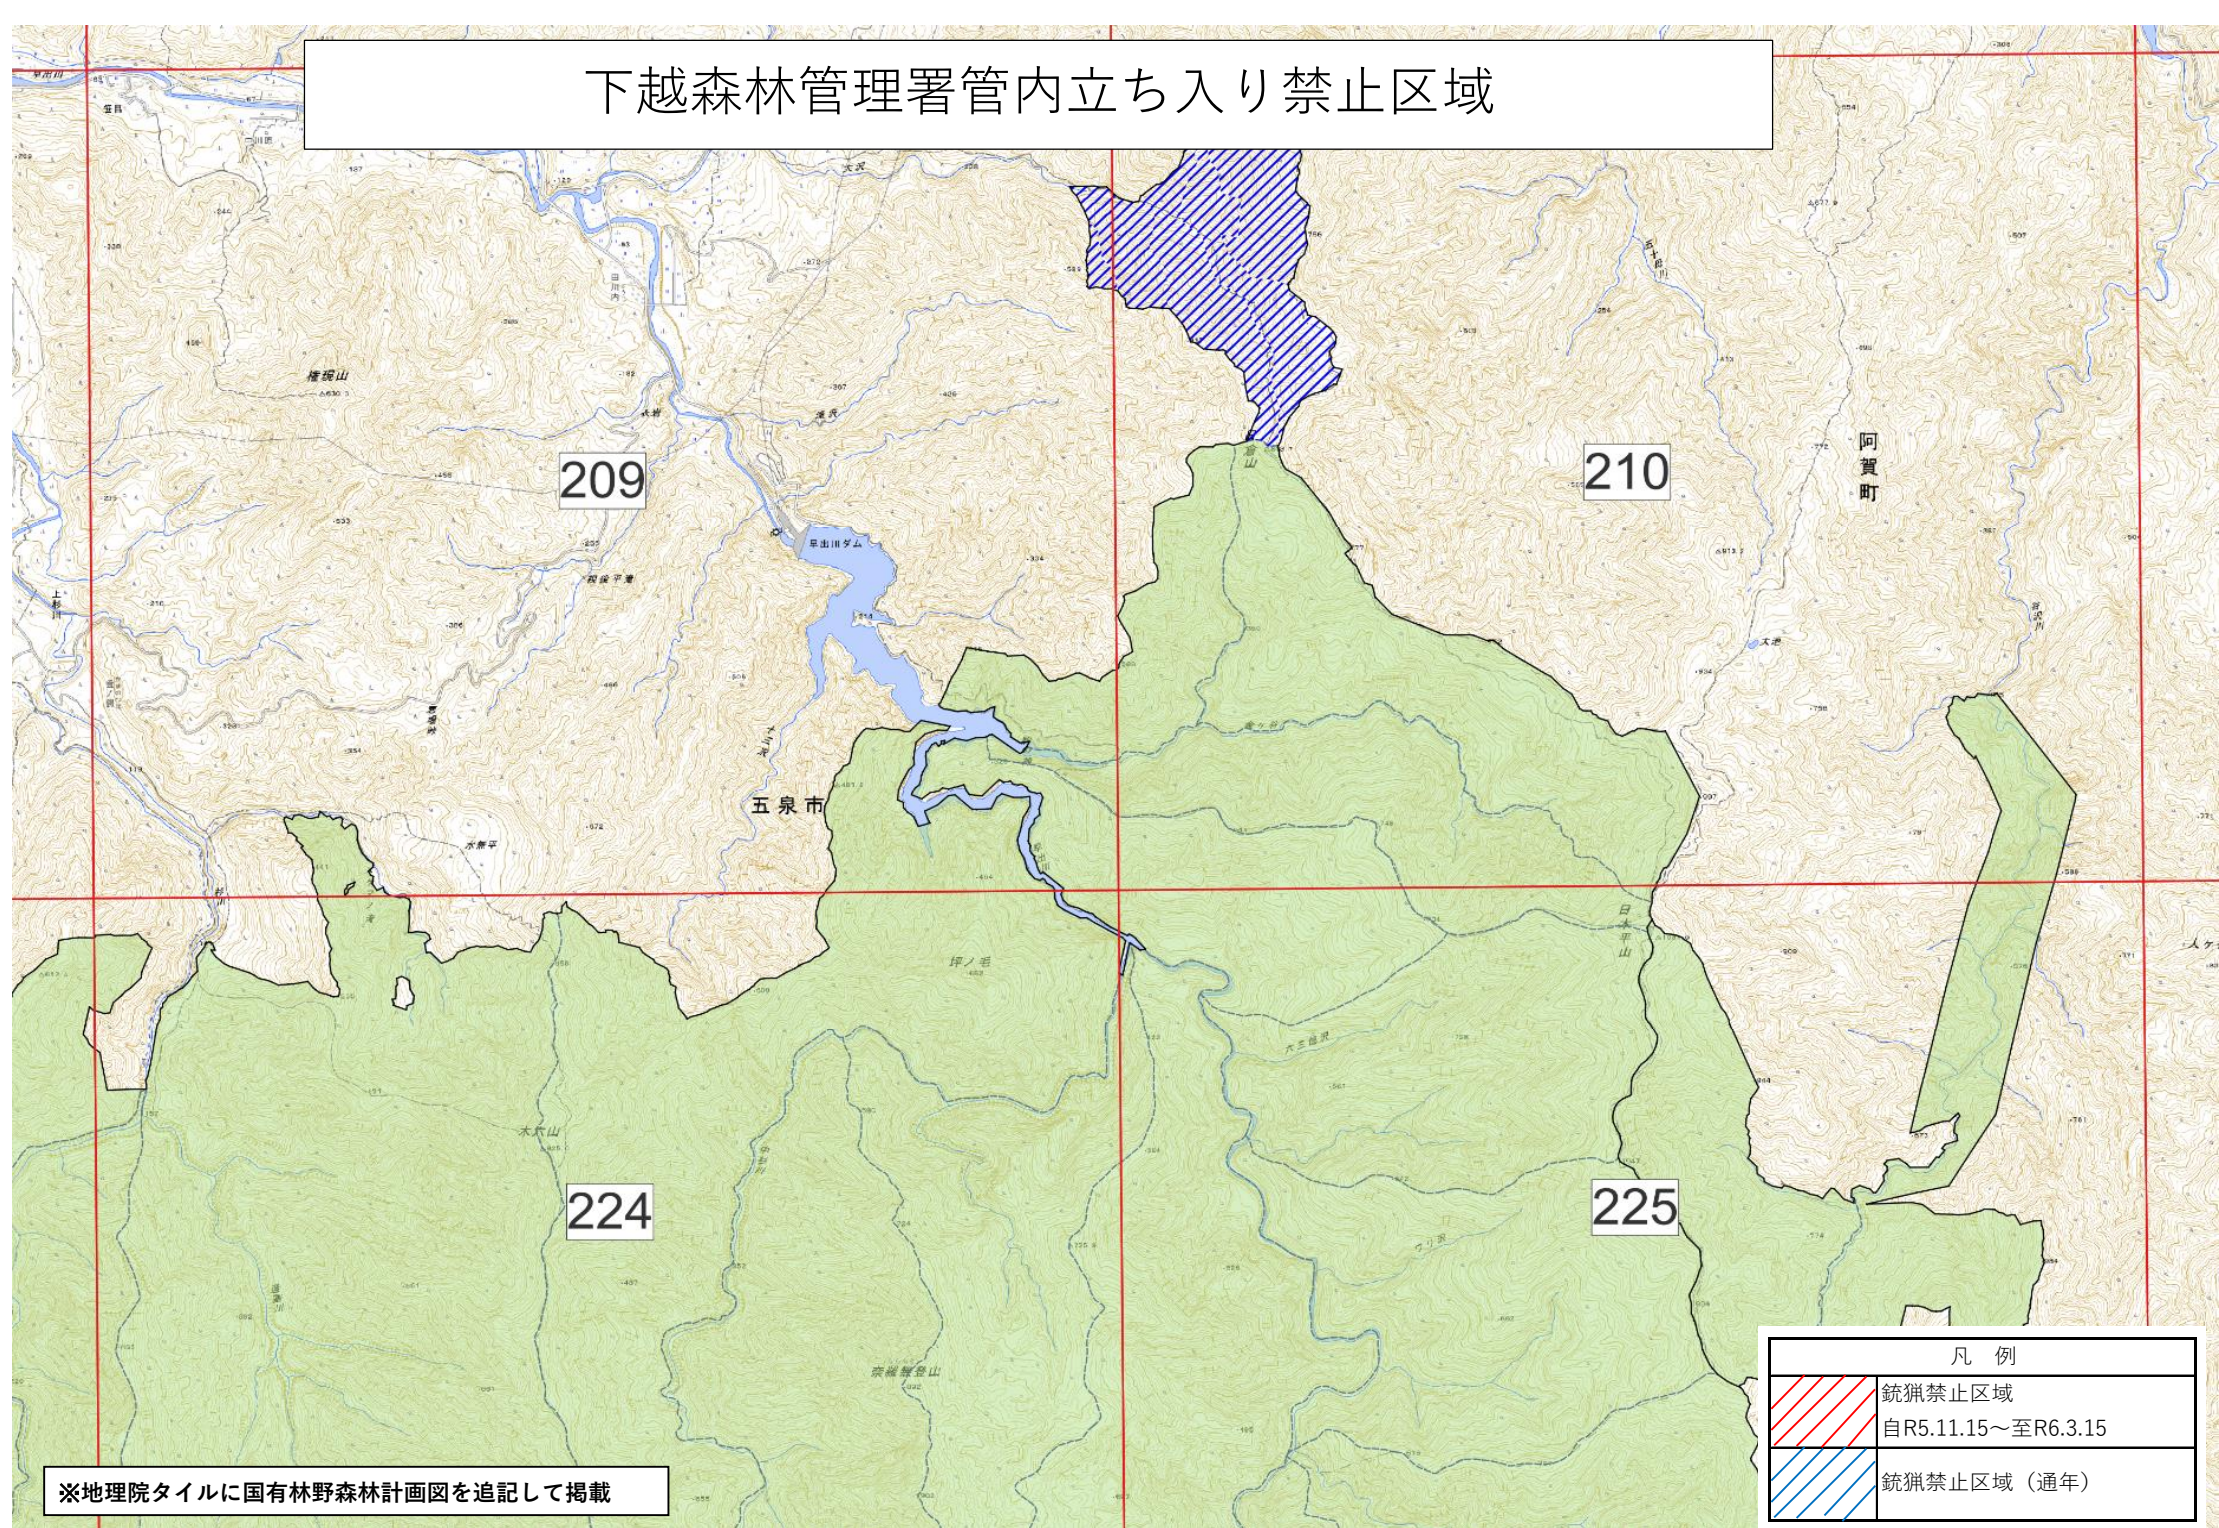

下越森林管理署管内立ち入り禁止区域

※地理院タイルに国有林野森林計画図を追記して掲載

下越森林管理署管内立ち入り禁止区域

※地理院タイルに国有林野森林計画図を追記して掲載

下越森林管理署管内立ち入り禁止区域

※地理院タイルに国有林野森林計画図を追記して掲載

凡例

	銃猟禁止区域 自R5.11.15~至R6.3.15
	銃猟禁止区域 (通年)