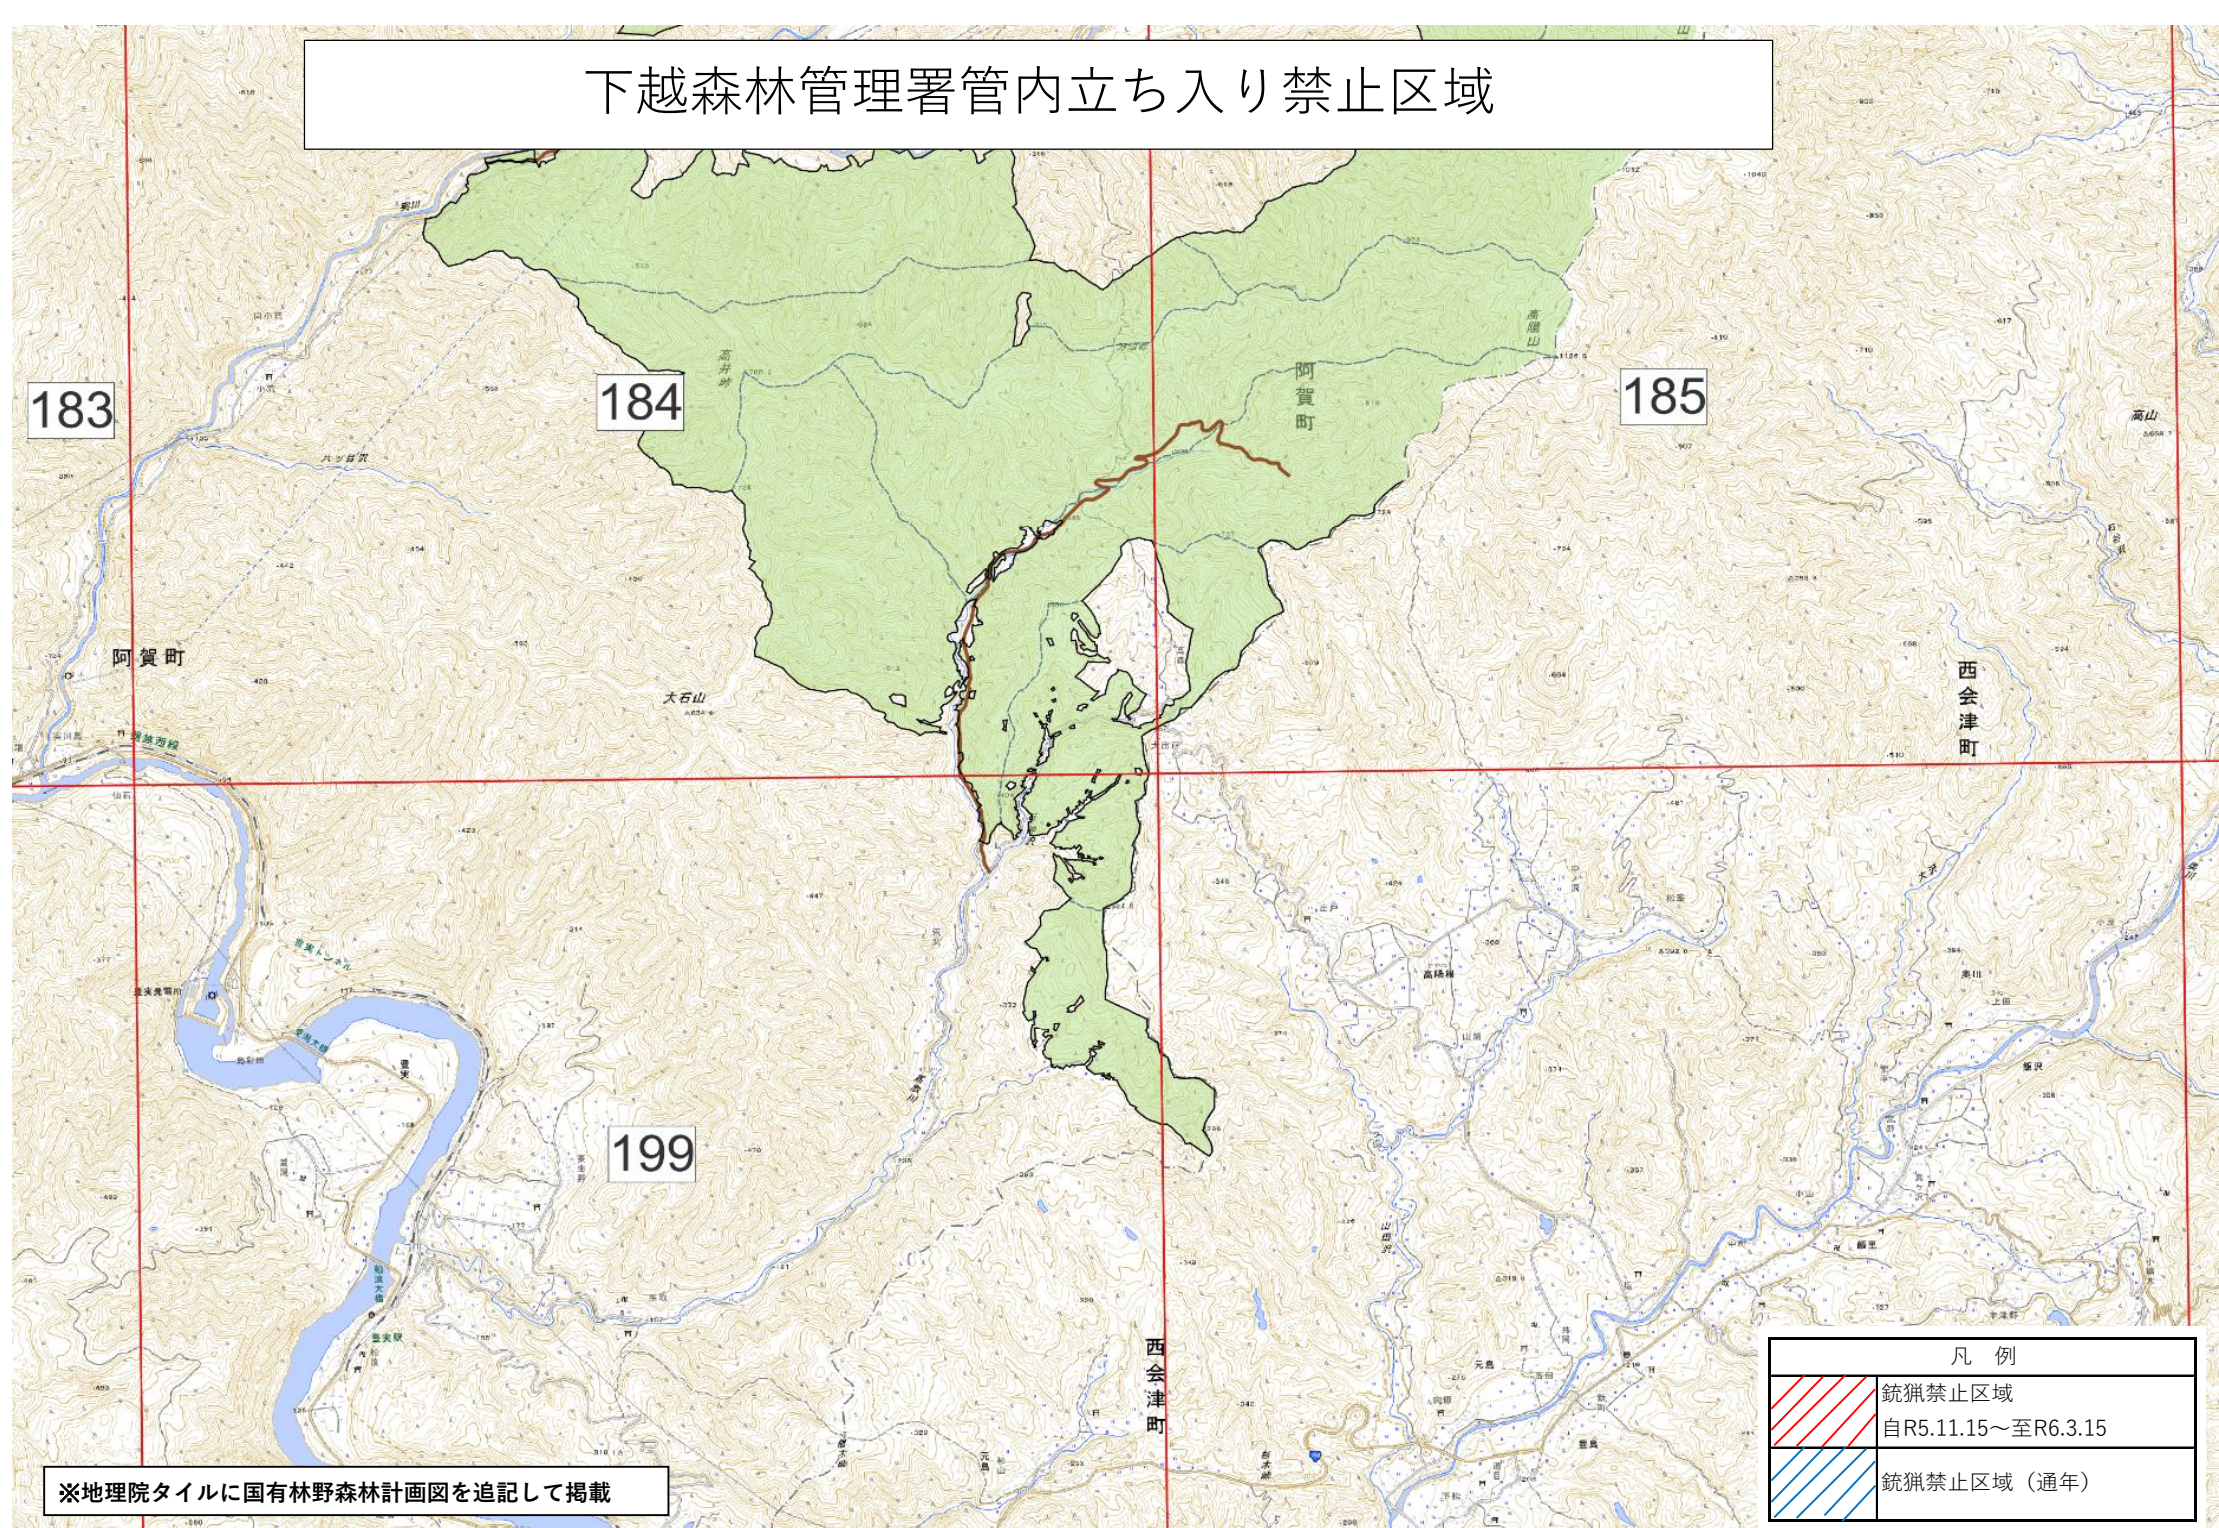

※地理院タイルに国有林野森林計画図を追記して掲載

凡例	
	銃猟禁止区域 自R5.11.15～至R6.3.15
	銃猟禁止区域（通年）

下越森林管理署管内立ち入り禁止区域

154

168

169

184

185

阿賀町

※地理院タイルに国有林野森林計画図を追記して掲載

凡例

	銃猟禁止区域 自R5.11.15～至R6.3.15
	銃猟禁止区域（通年）

下越森林管理署管内立ち入り禁止区域

183

184

185