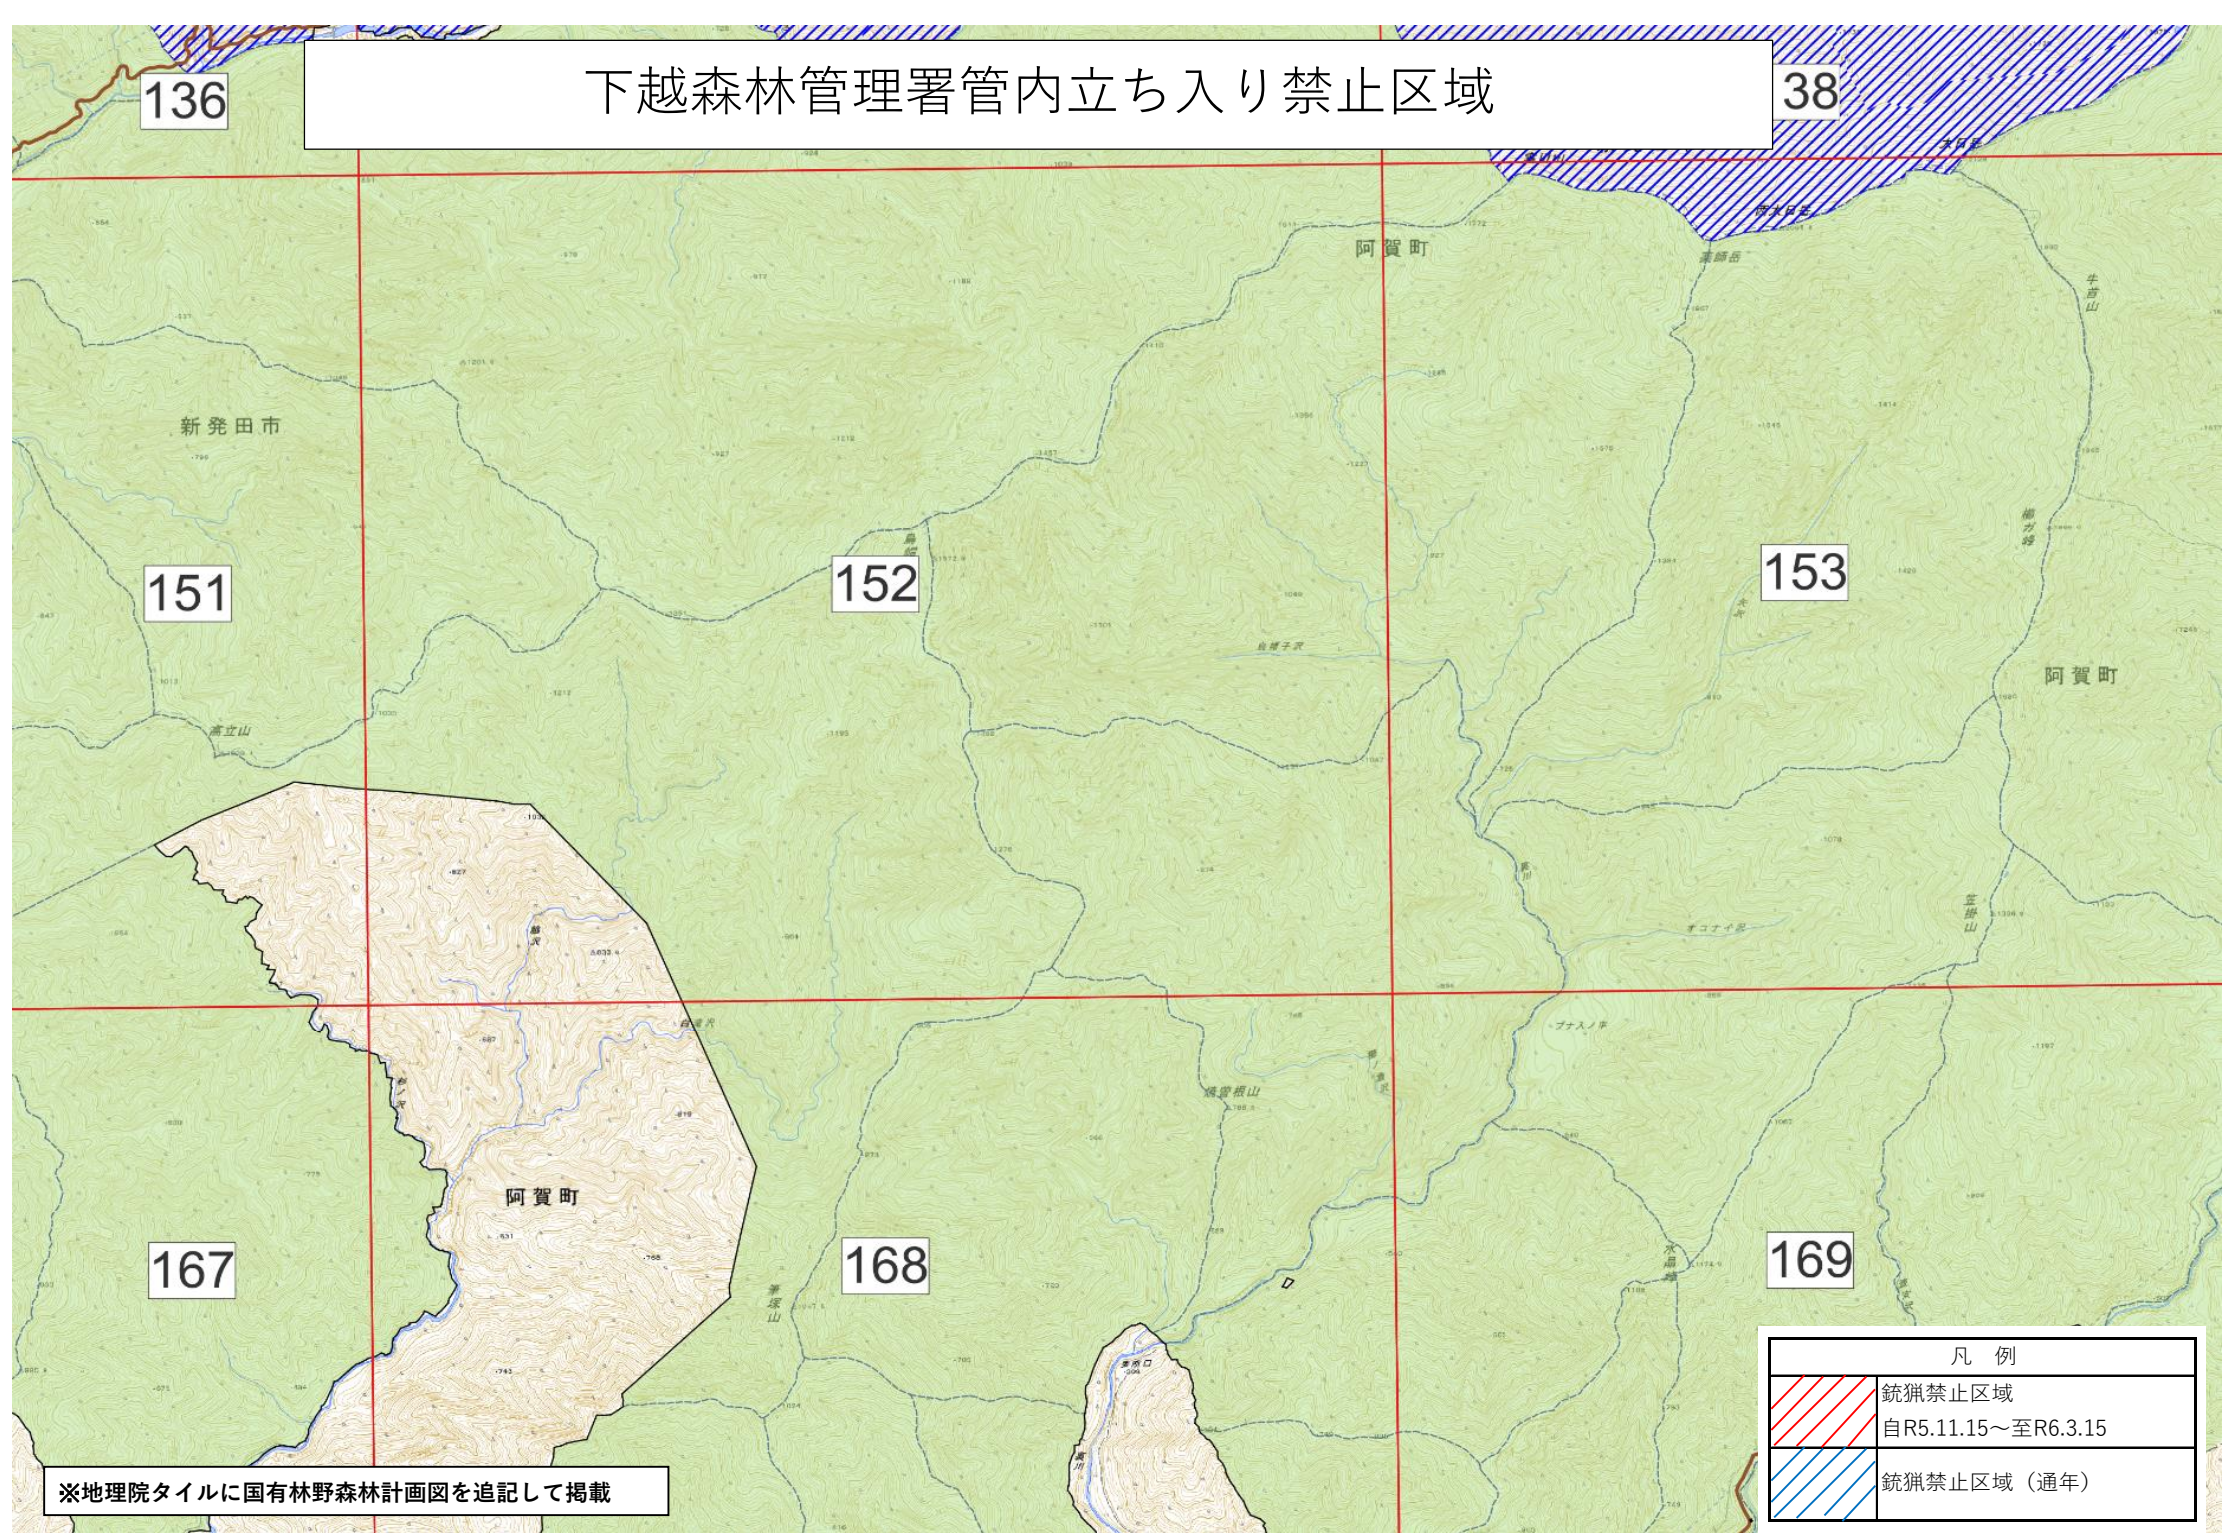

下越森林管理署管内立ち入り禁止区域

136

149

新発田市

150

151

165

阿賀町

166

167

阿賀町

※地理院タイルに国有林野森林計画図を追記して掲載

凡例	
	銃猟禁止区域 自R5.11.15～至R6.3.15
	銃猟禁止区域（通年）

下越森林管理署管内立ち入り禁止区域

※地理院タイルに国有林野森林計画図を追記して掲載

凡例	
	銃猟禁止区域 自R5.11.15～至R6.3.15
	銃猟禁止区域（通年）

下越森林管理署管内立ち入り禁止区域

150

166

167

168

182

183

184