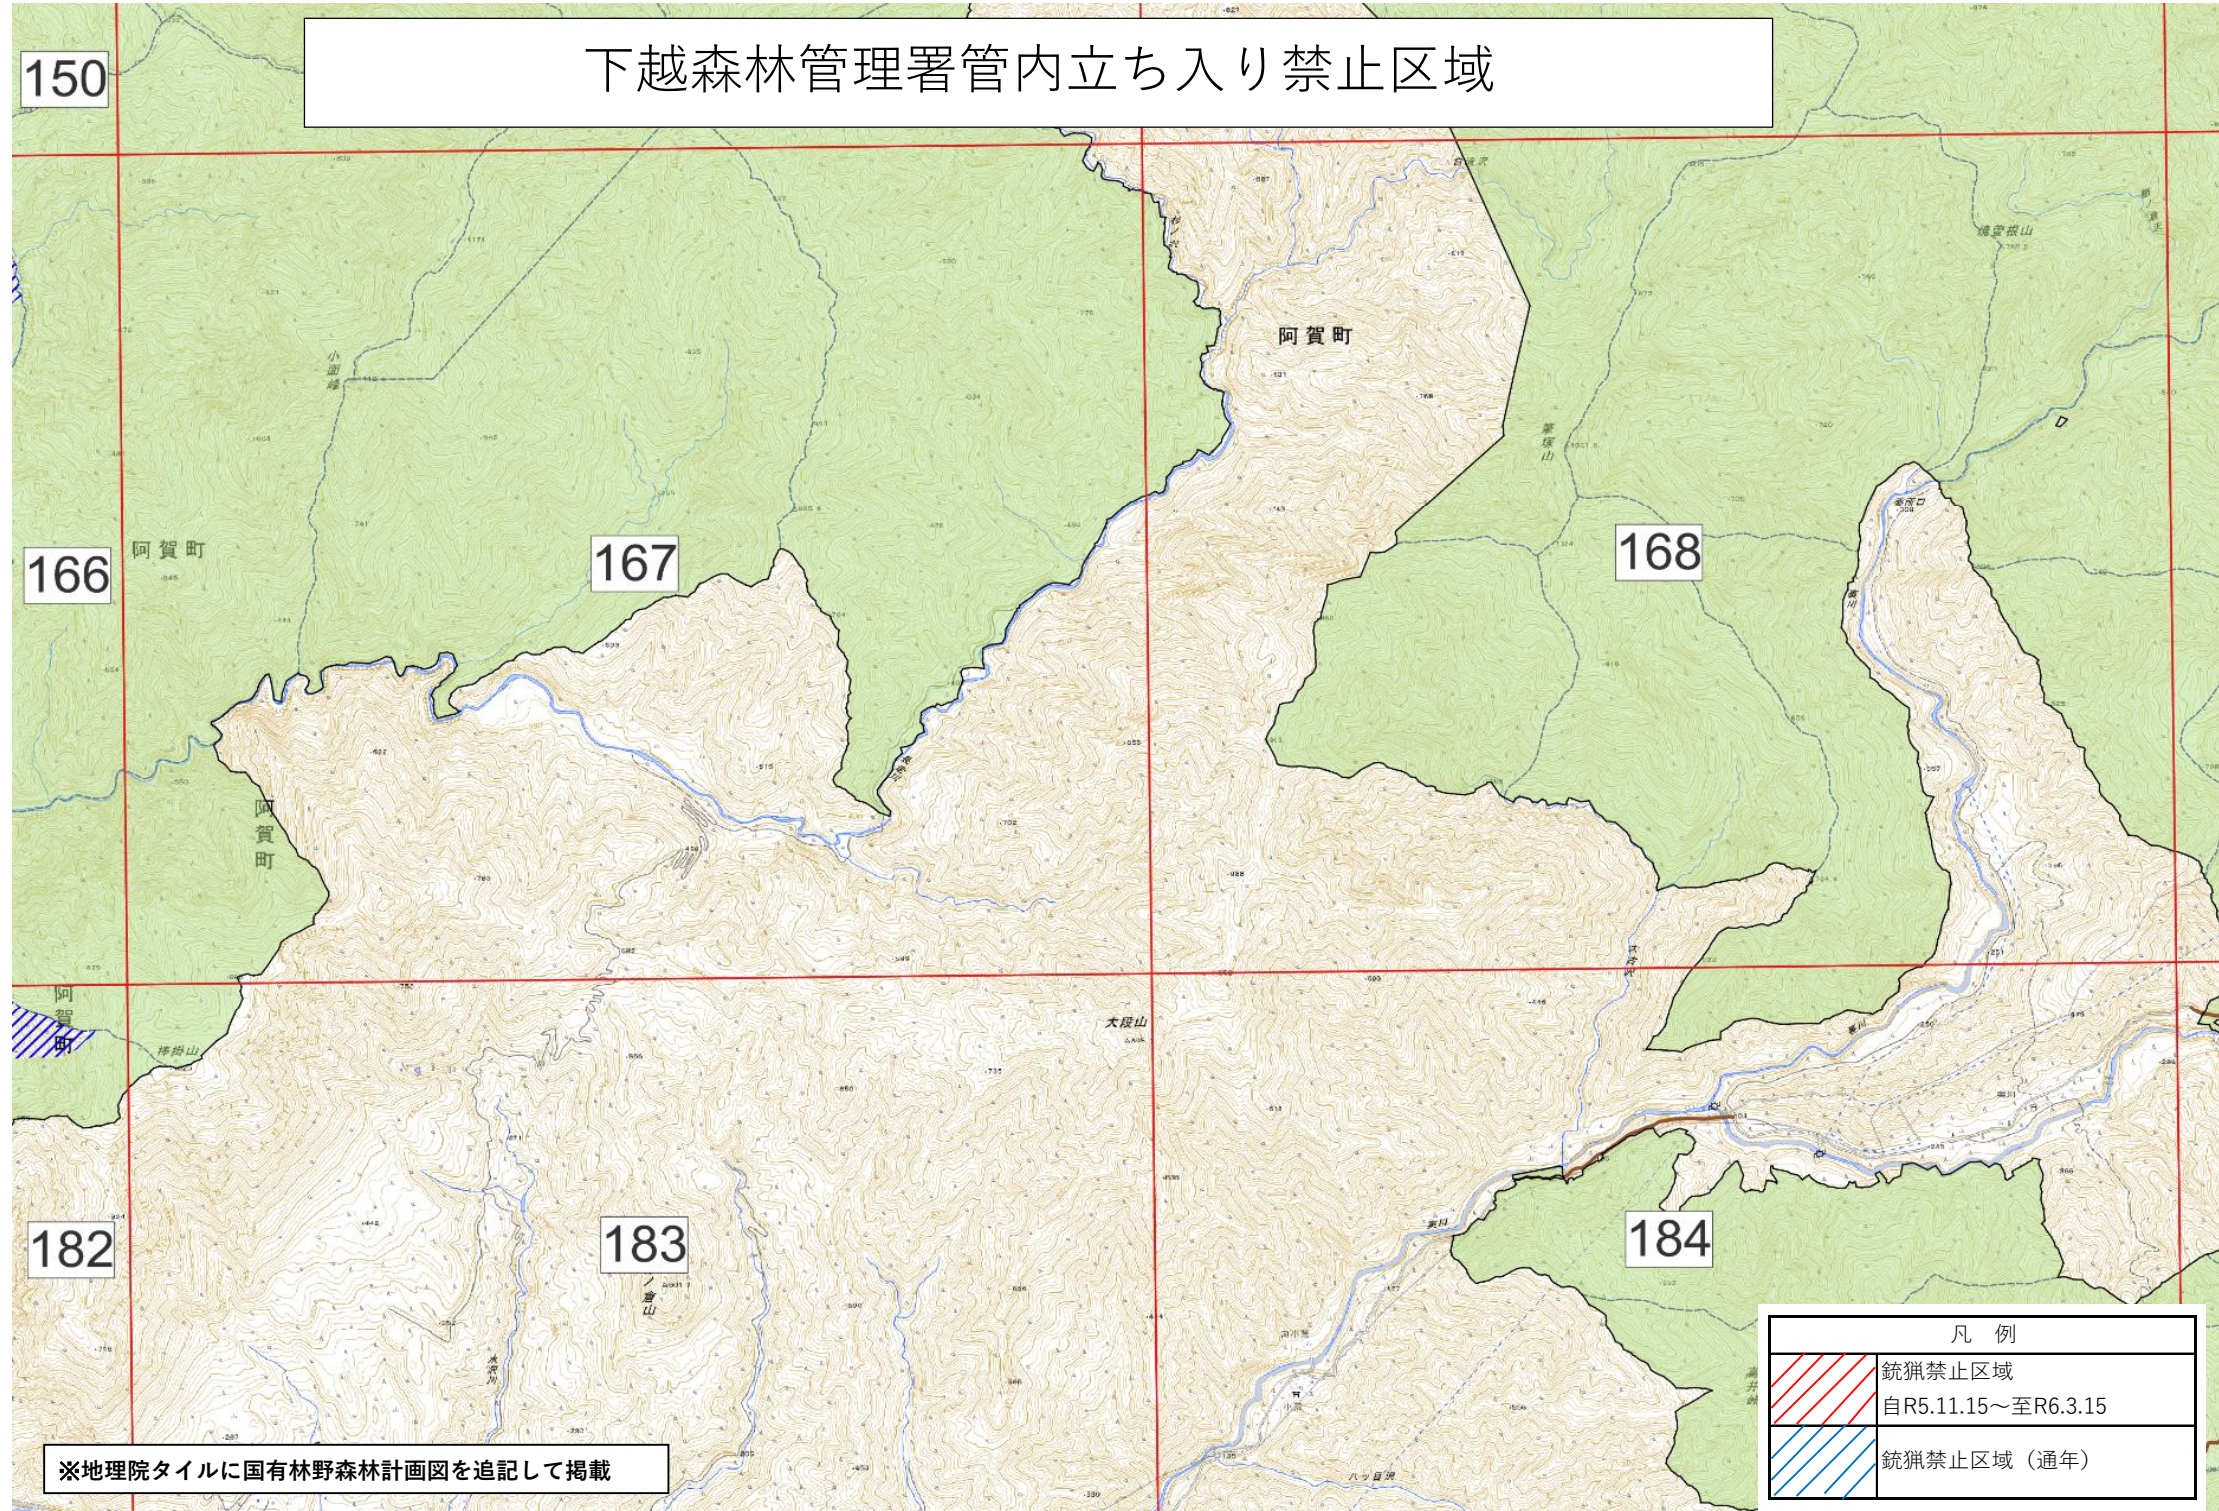

下越森林管理署管内立ち入り禁止区域

136

149

新発田市

150

151

165

阿賀町

166

167

阿賀町

※地理院タイルに国有林野森林計画図を追記して掲載

凡例	
	銃猟禁止区域 自R5.11.15～至R6.3.15
	銃猟禁止区域（通年）

下越森林管理署管内立ち入り禁止区域

※地理院タイルに国有林野森林計画図を追記して掲載

凡例	
	銃猟禁止区域 自R5.11.15～至R6.3.15
	銃猟禁止区域（通年）

下越森林管理署管内立ち入り禁止区域

150

166

167

168

182

183

184