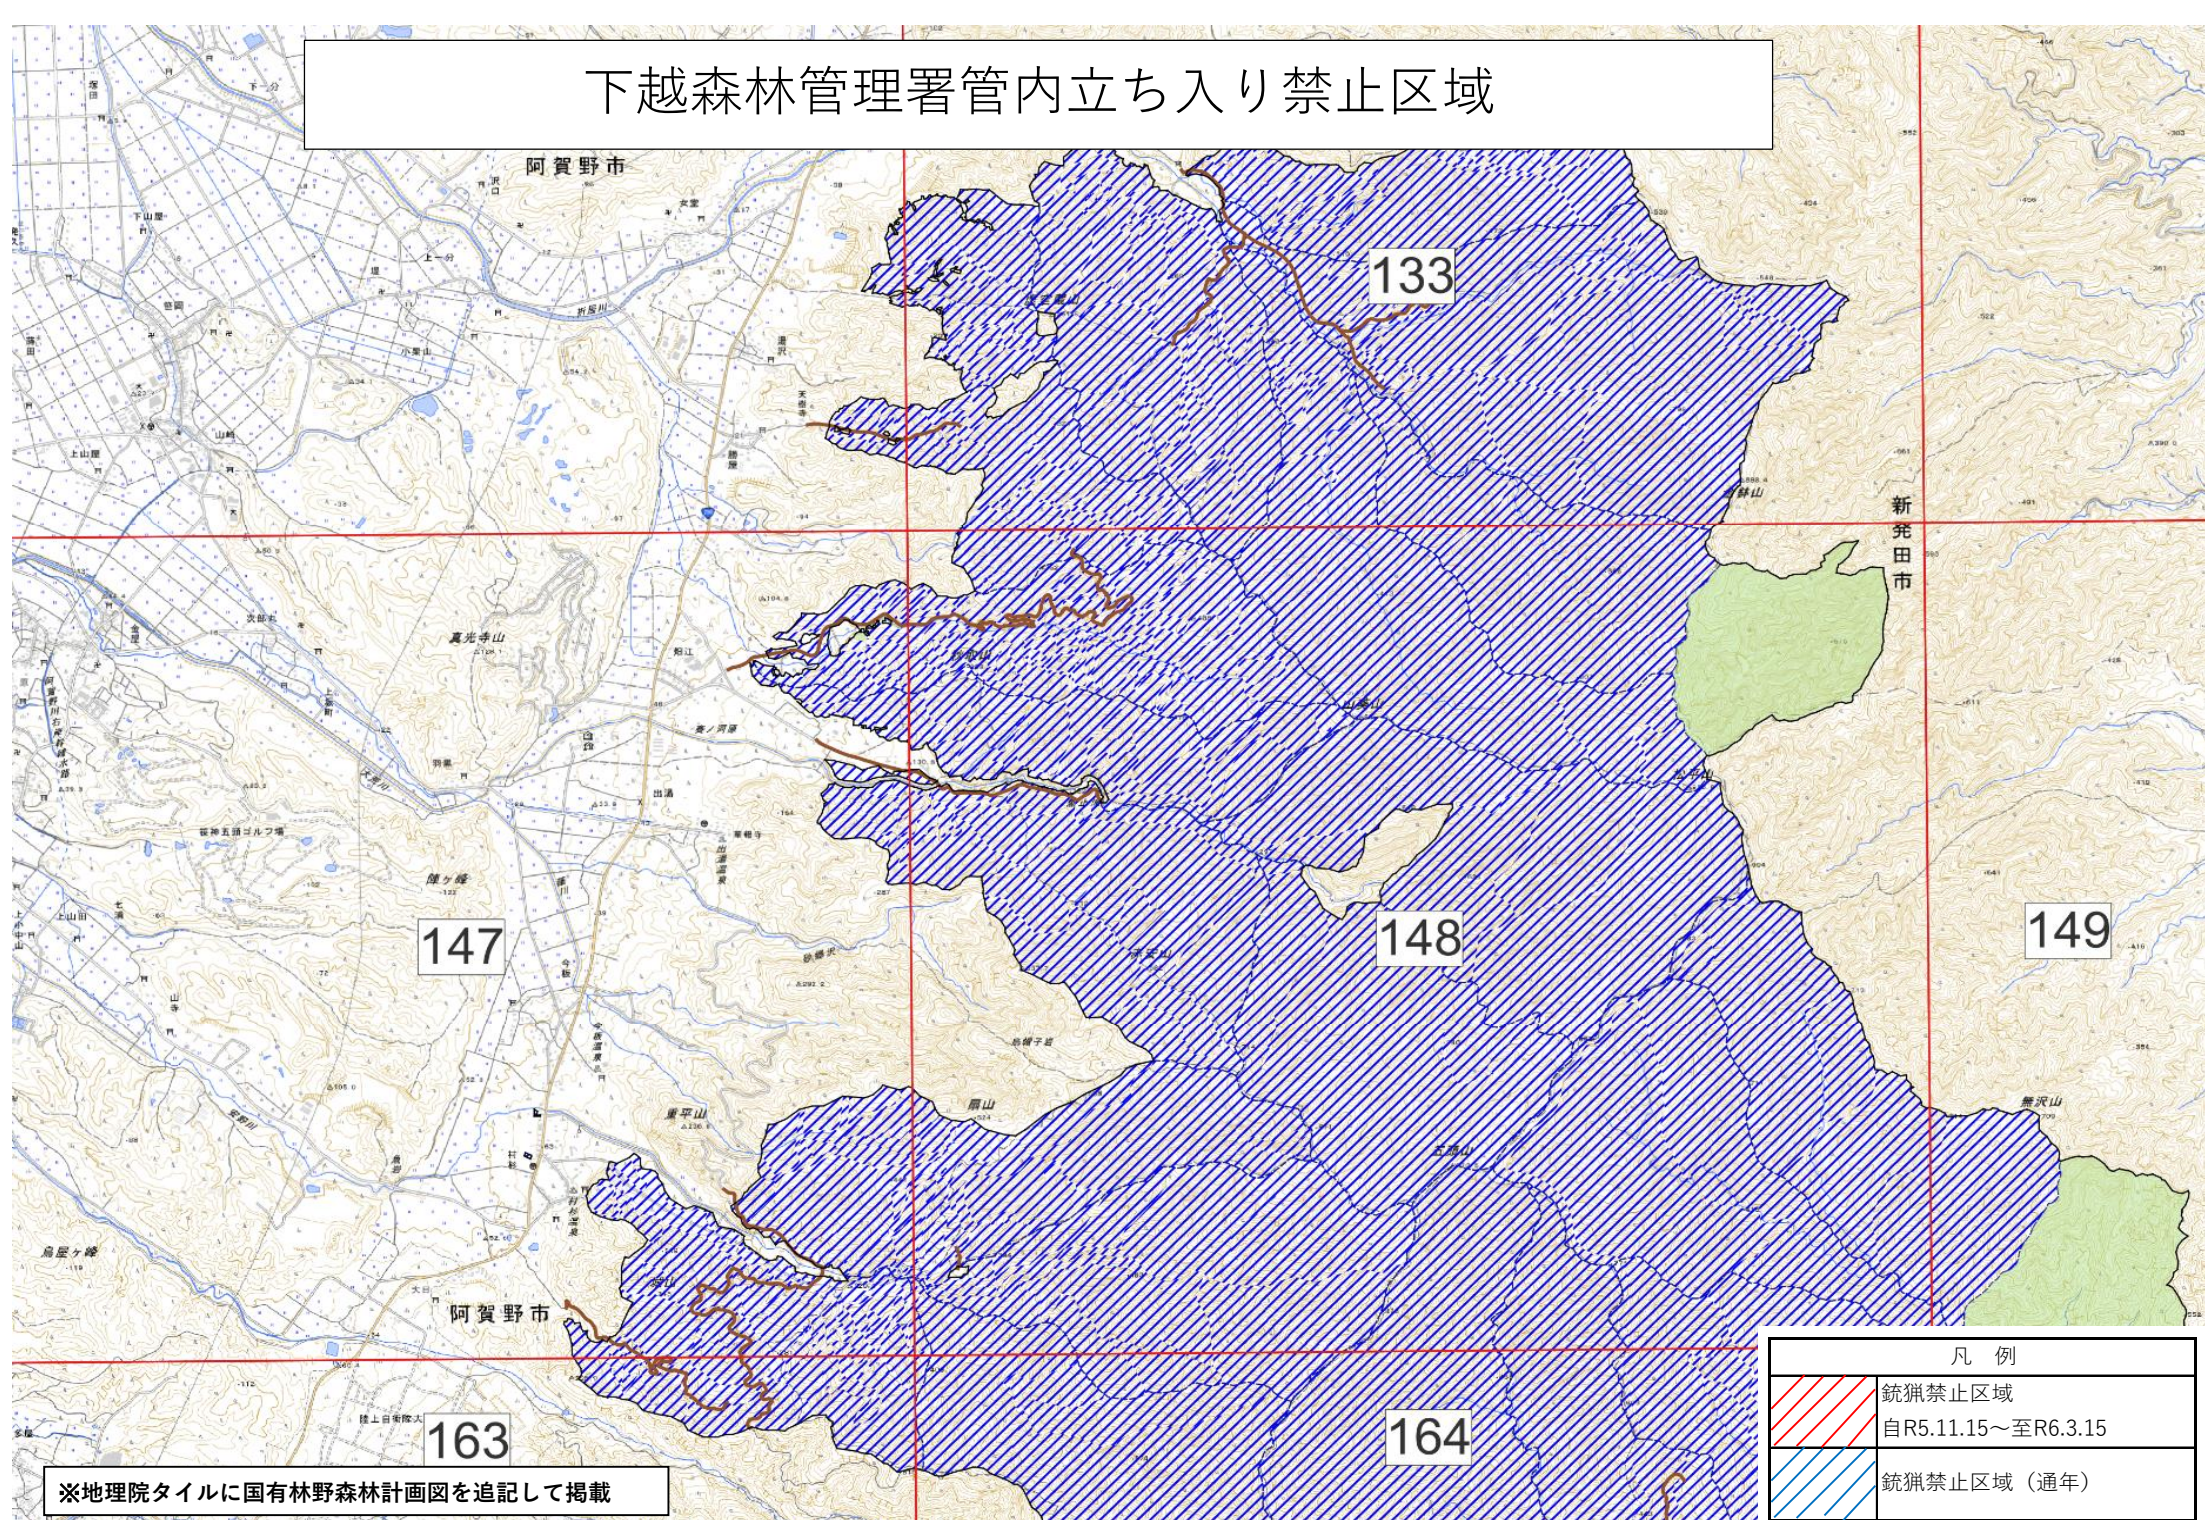

下越森林管理署管内立ち入り禁止区域

※地理院タイルに国有林野森林計画図を追記して掲載