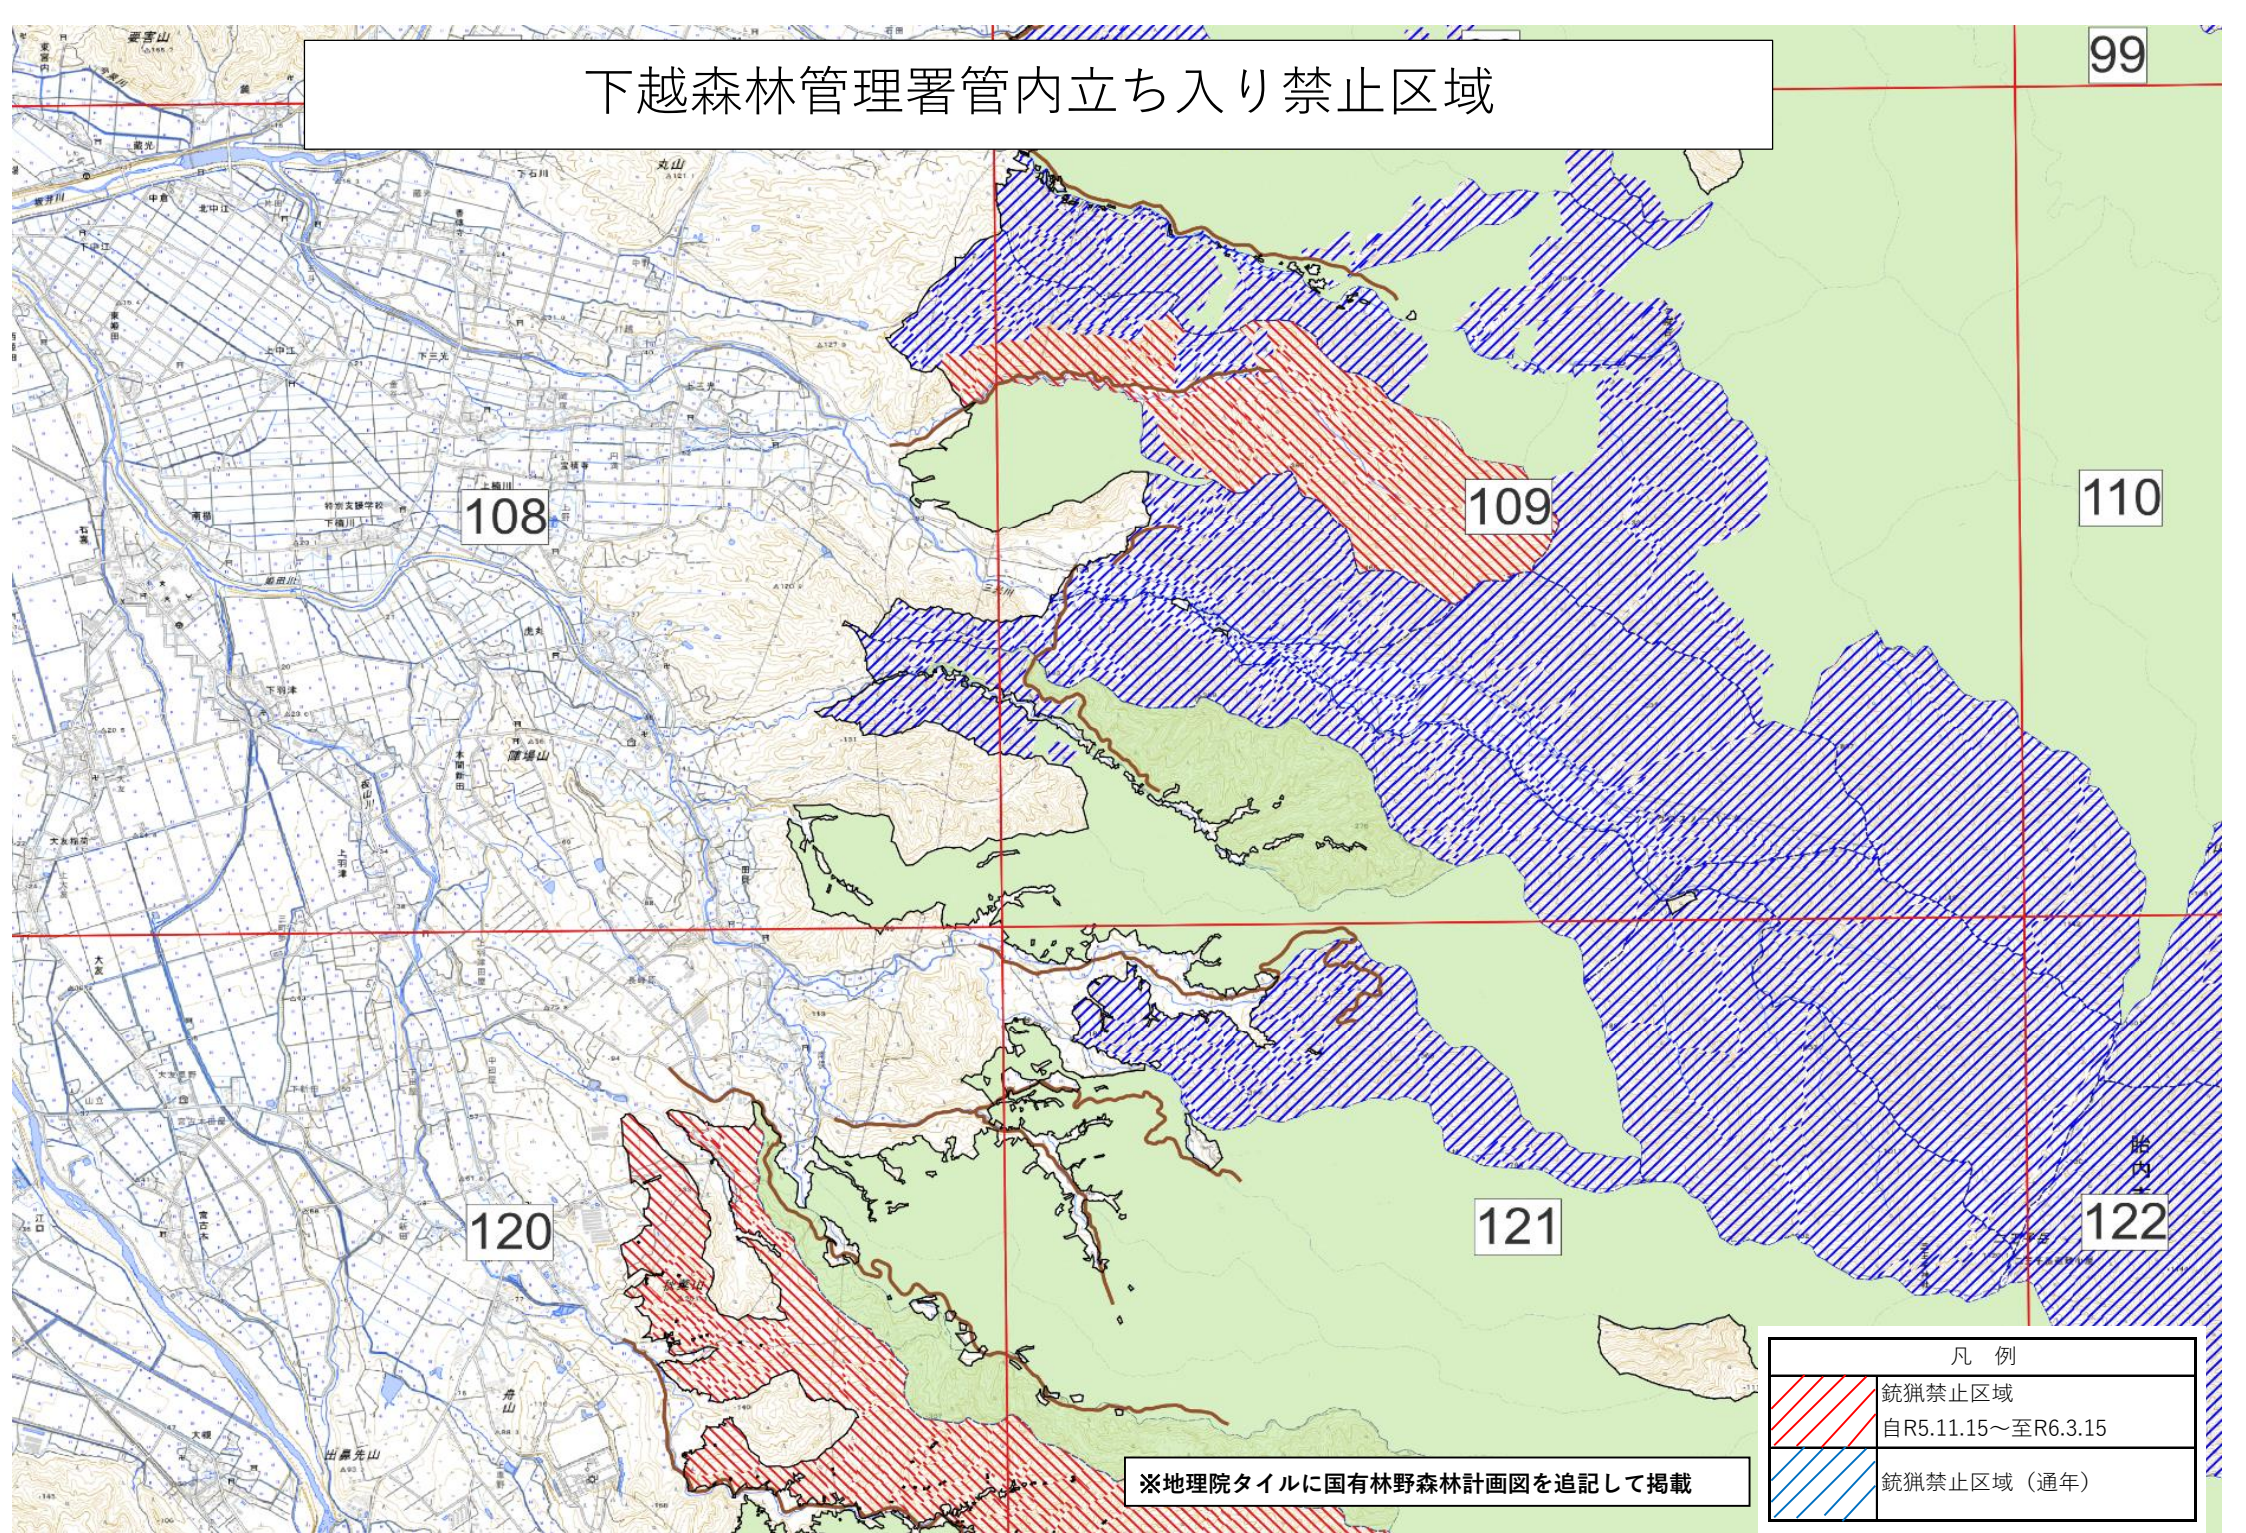

下越森林管理署管内立ち入り禁止区域

99

110

108

109

120

121

122

凡例

	銃狢禁止区域 自R5.11.15~至R6.3.15
	銃狢禁止区域 (通年)

※地理院タイルに国有林野森林計画図を追記して掲載

下越森林管理署管内立ち入り禁止区域

※地理院タイ尔に国有林野森林计画図を追记して掲载

凡例	
	銃獵禁止区域 自R5.11.15~至R6.3.15
	銃獵禁止区域 (通年)

下越森林管理署管内立ち入り禁止区域

※地理院タイルに国有林野森林計画図を追記して掲載