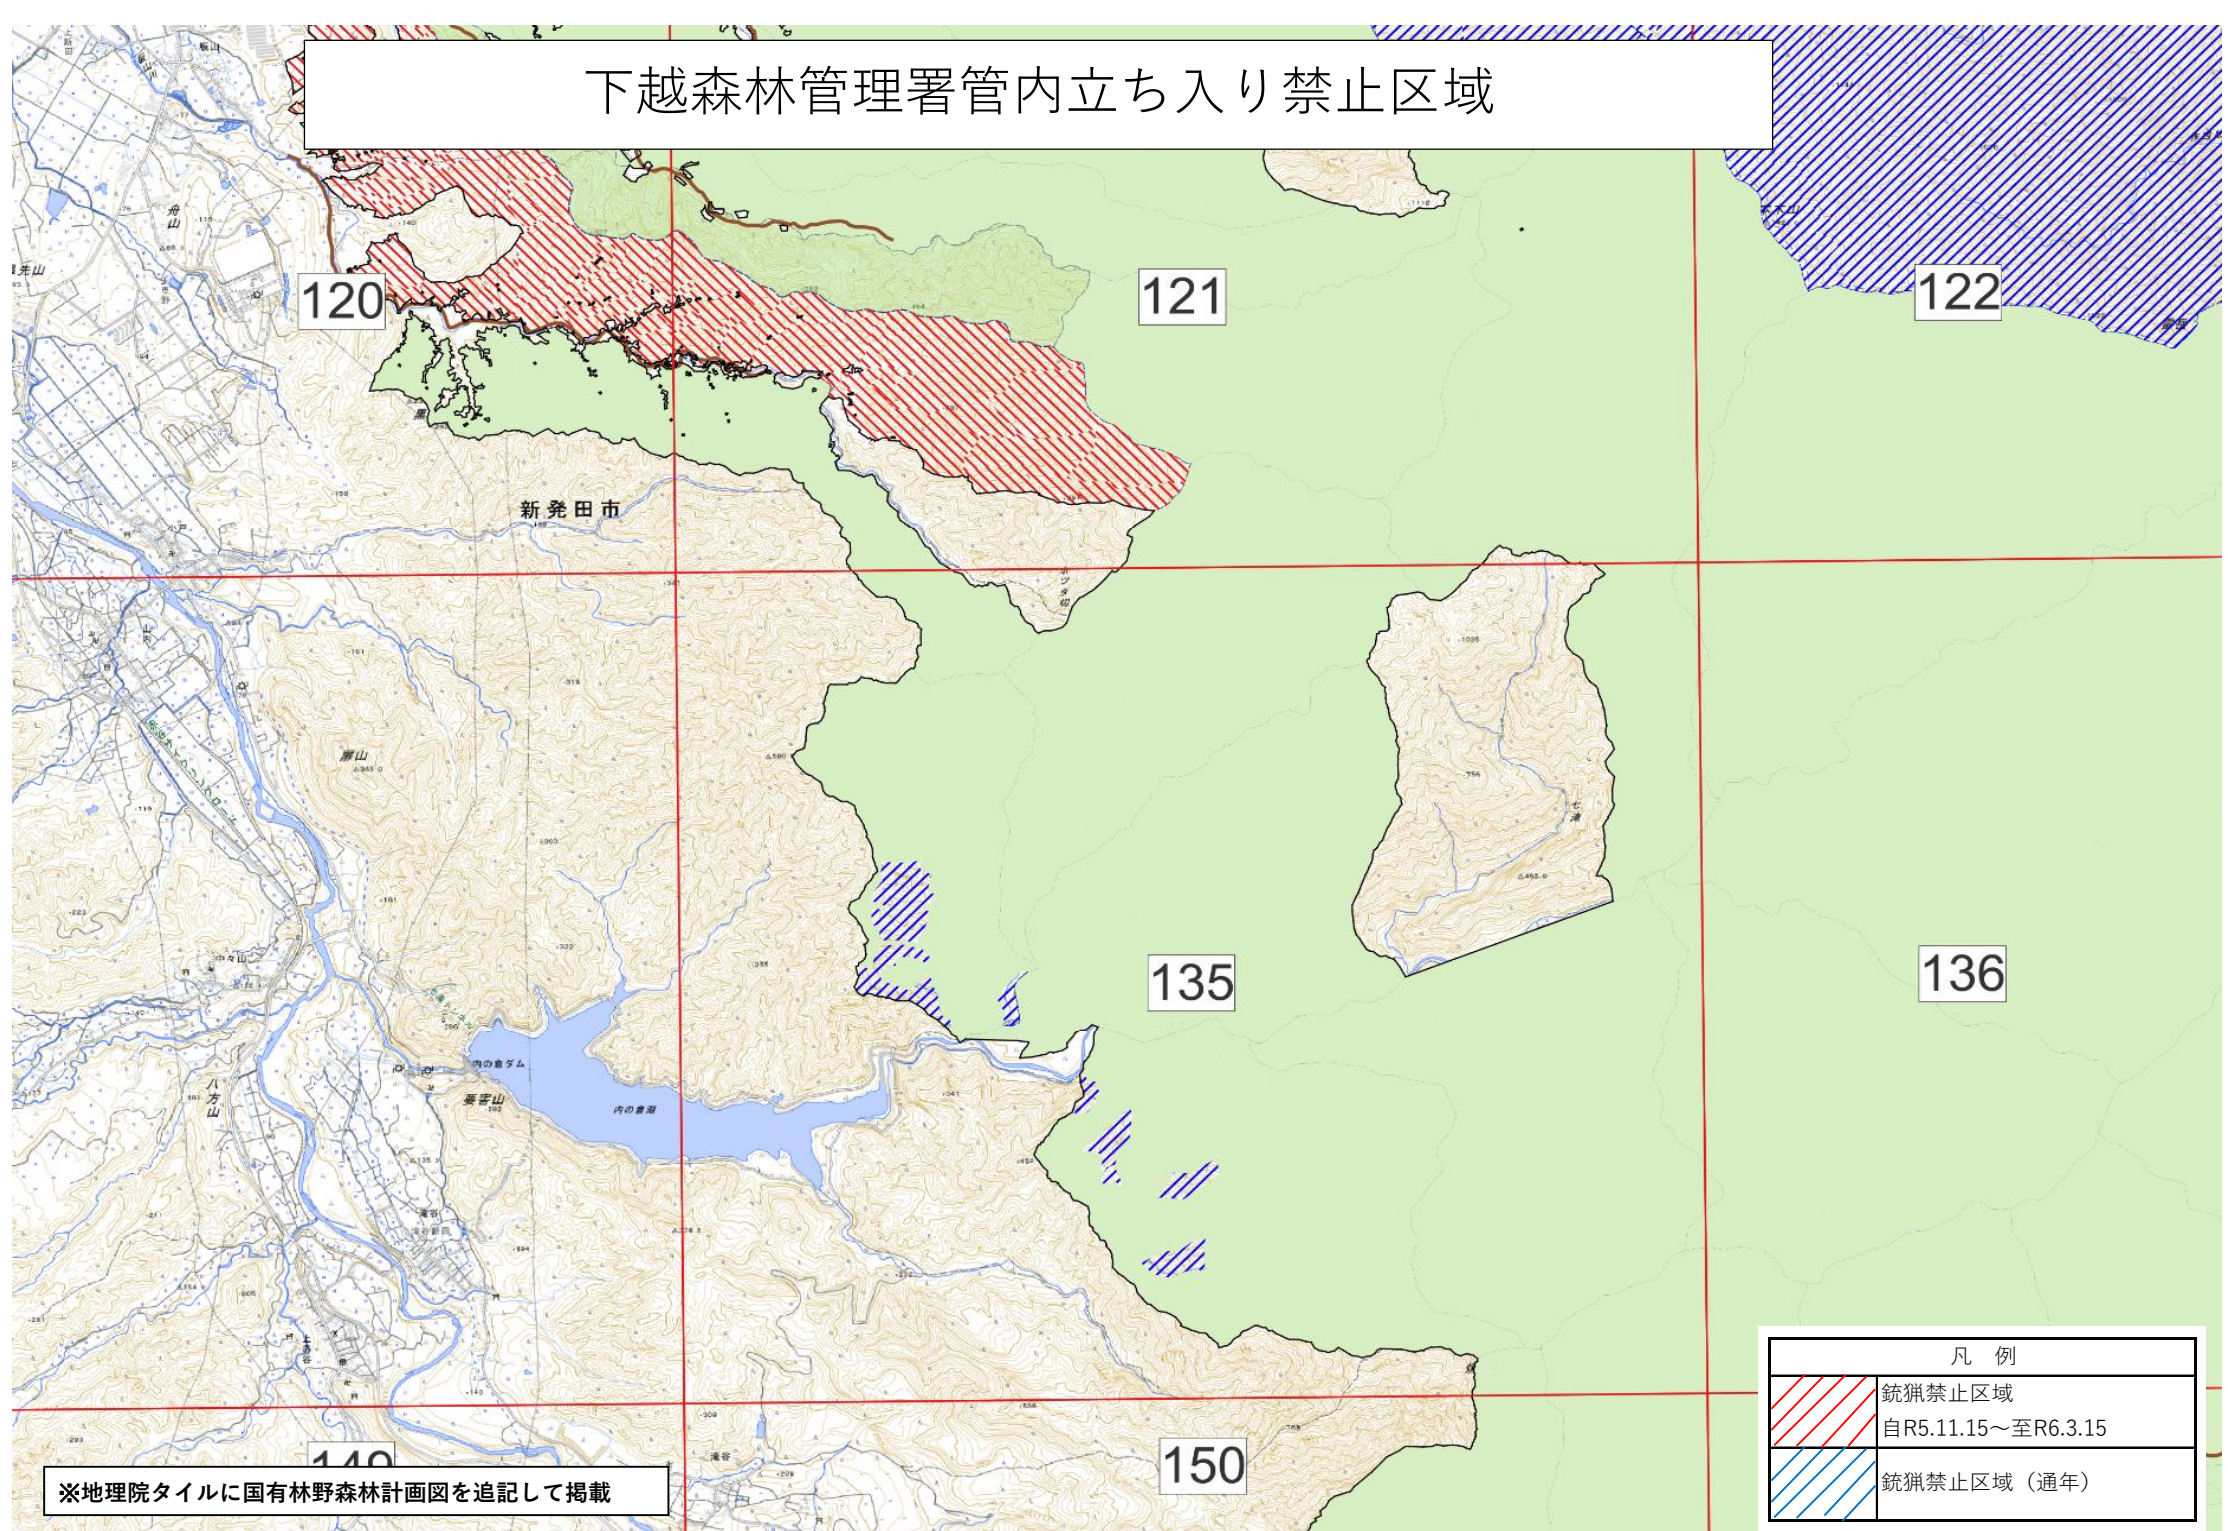

下越森林管理署管内立ち入り禁止区域

99

110

108

109

120

121

122

凡例

	銃狢禁止区域 自R5.11.15~至R6.3.15
	銃狢禁止区域 (通年)

※地理院タイルに国有林野森林計画図を追記して掲載

下越森林管理署管内立ち入り禁止区域

※地理院タイ尔に国有林野森林计画図を追记して掲载

凡例	
	銃獵禁止区域 自R5.11.15~至R6.3.15
	銃獵禁止区域 (通年)

下越森林管理署管内立ち入り禁止区域

※地理院タイルに国有林野森林計画図を追記して掲載