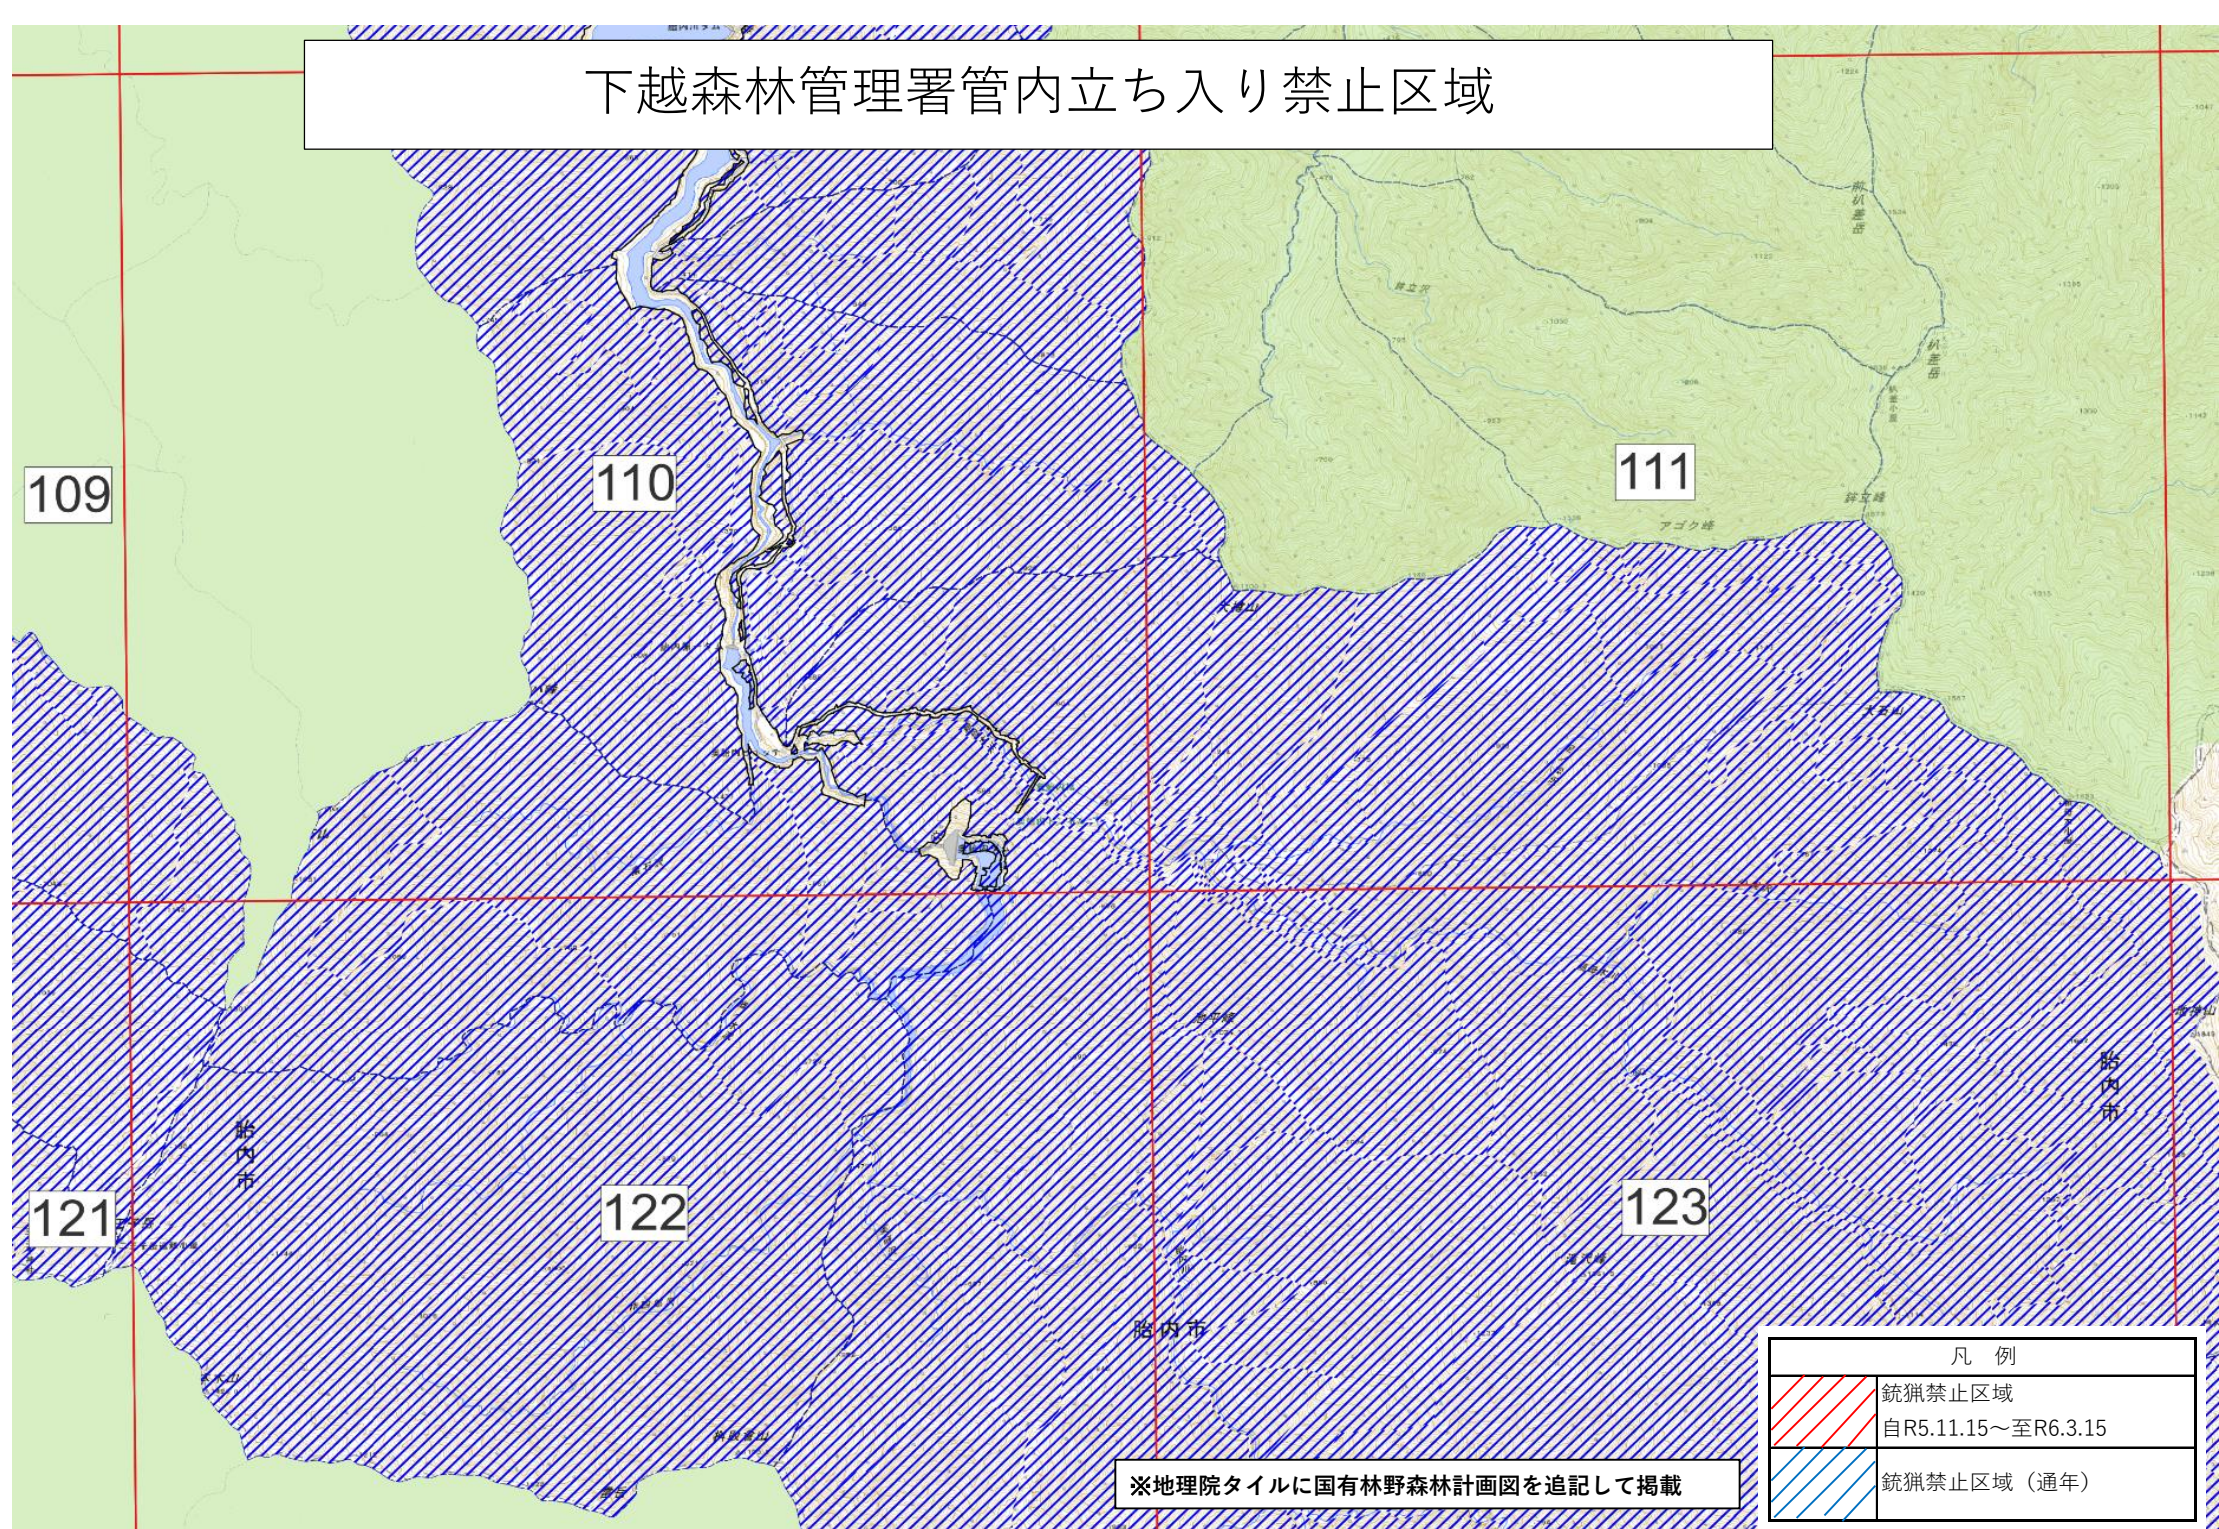

下越森林管理署管内立ち入り禁止区域

99

110

108

109

120

121

122

凡例

	銃狢禁止区域 自R5.11.15~至R6.3.15
	銃狢禁止区域 (通年)

※地理院タイルに国有林野森林計画図を追記して掲載

下越森林管理署管内立ち入り禁止区域

※地理院タイ尔に国有林野森林计画図を追记して掲载

凡例	
	銃獵禁止区域 自R5.11.15~至R6.3.15
	銃獵禁止区域 (通年)

下越森林管理署管内立ち入り禁止区域

※地理院タイルに国有林野森林計画図を追記して掲載