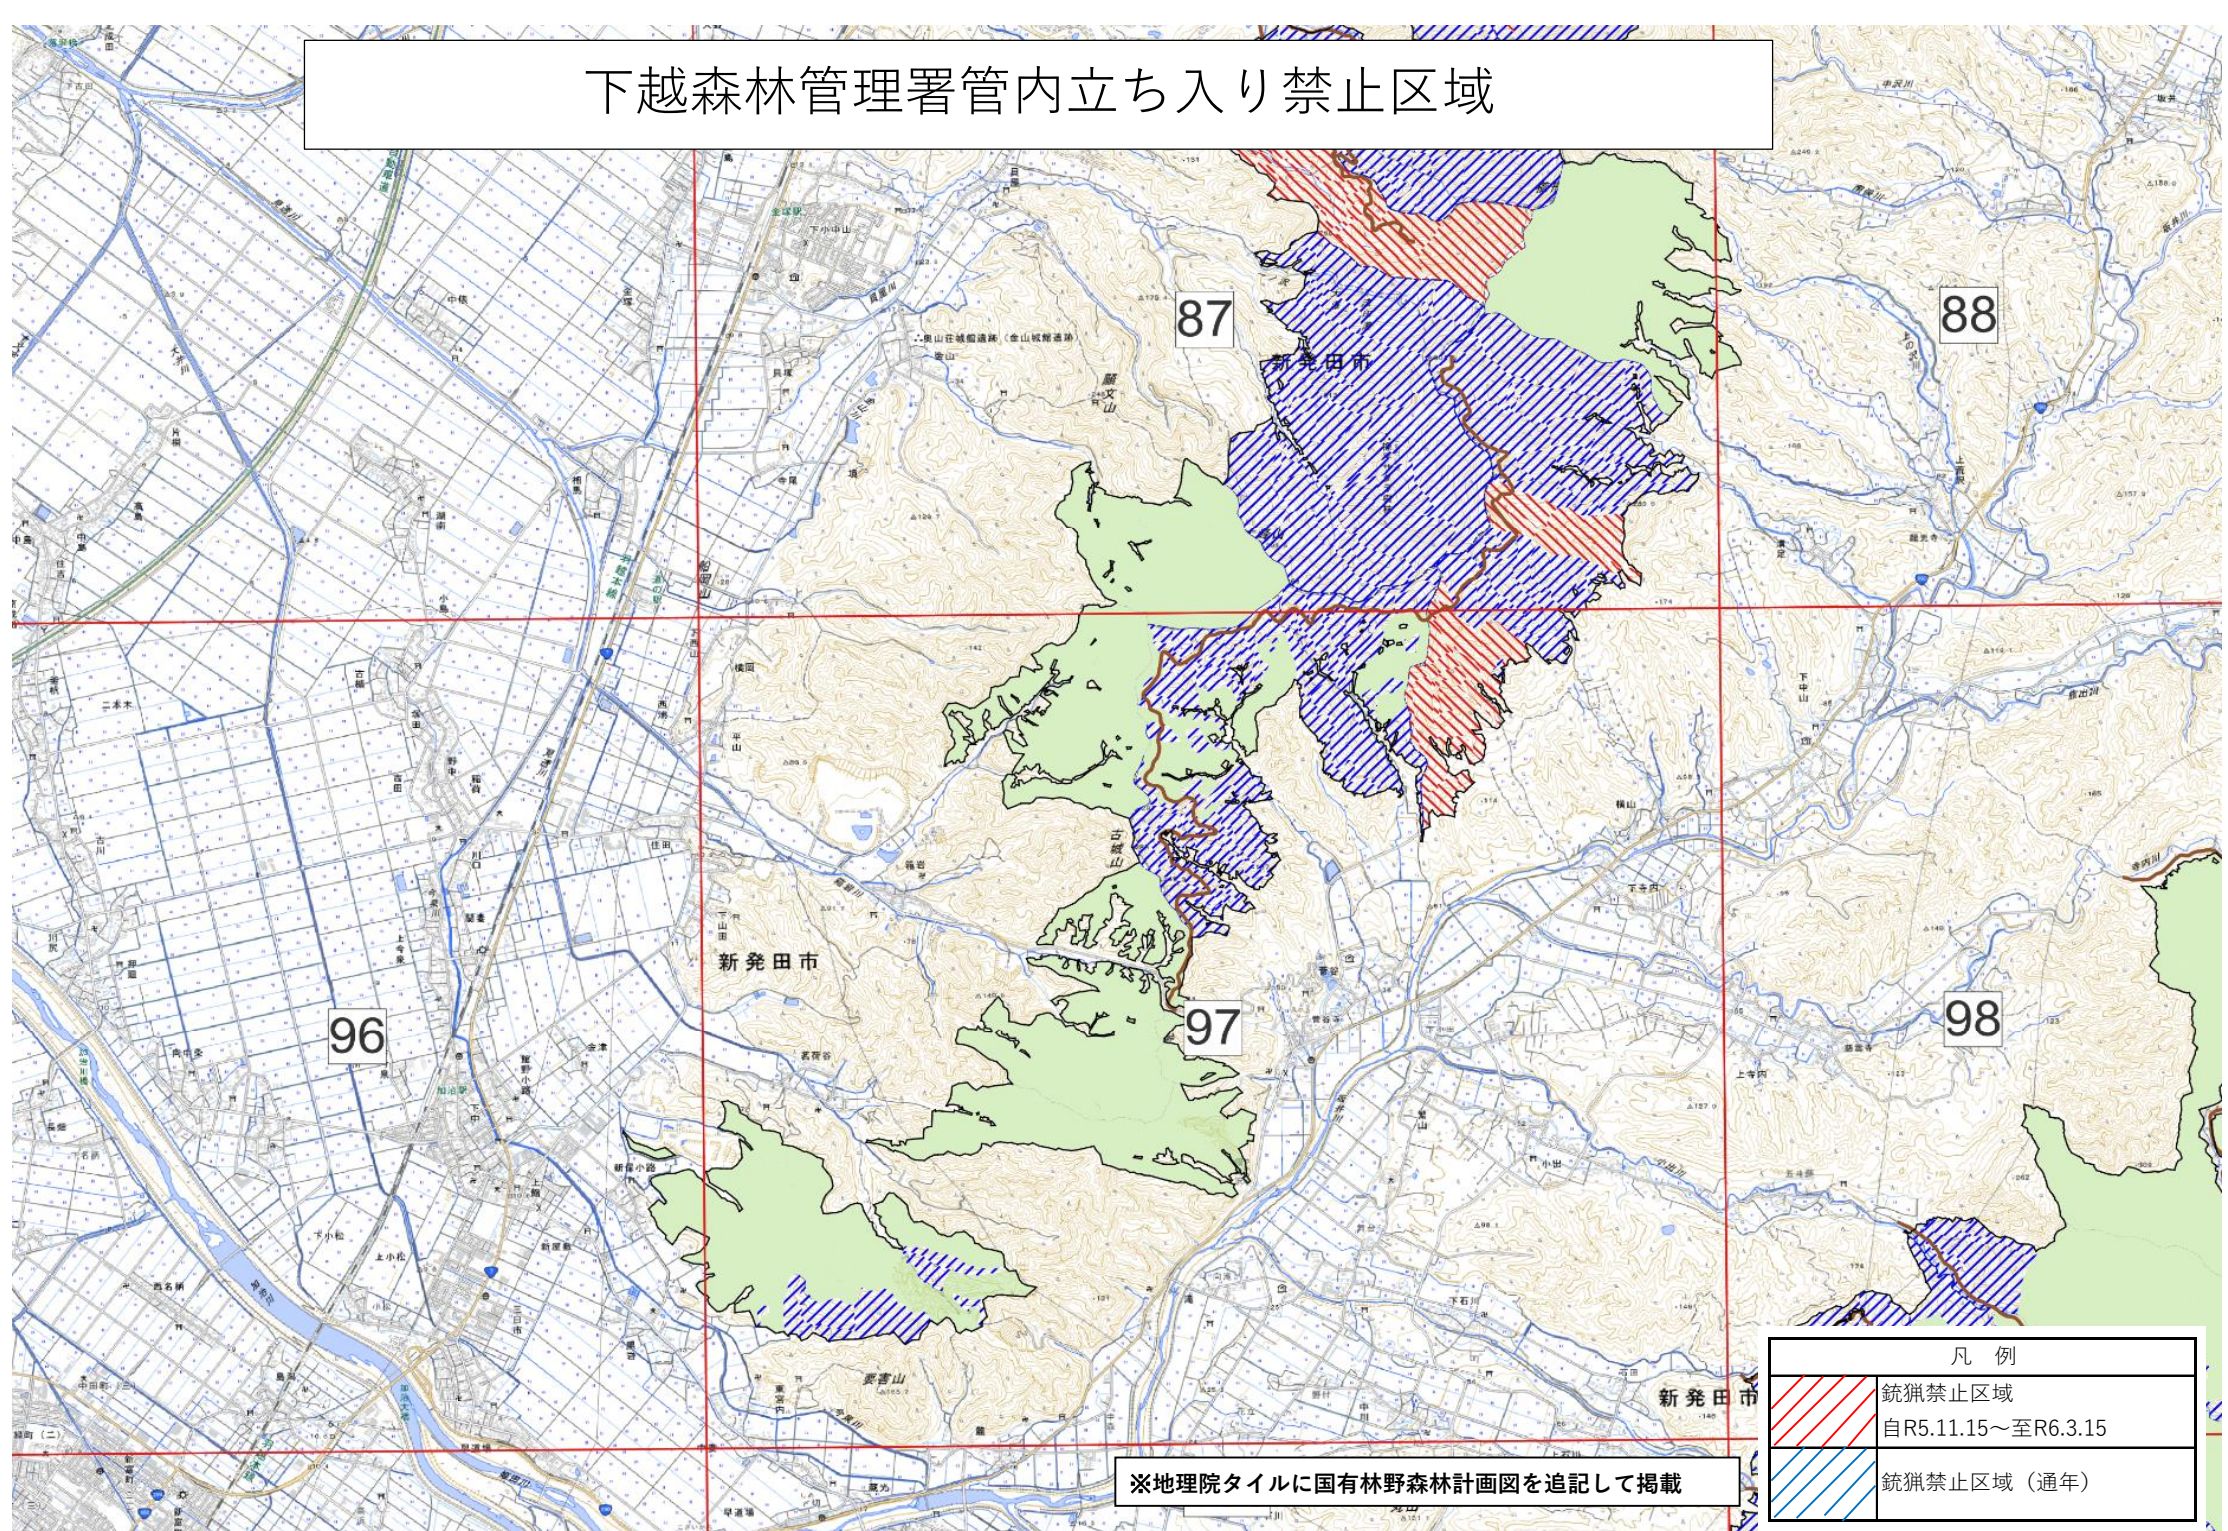

下越森林管理署管内立ち入り禁止区域

下越森林管理署管内立ち入り禁止区域

| 凡例 | |
|---|------------------------------|
|  | 銃猟禁止区域 自R5.11.15～至R6.3.15 |
|  | 銃猟禁止区域（通年） |

※地理院タイルに国有林野森林計画図を追記して掲載