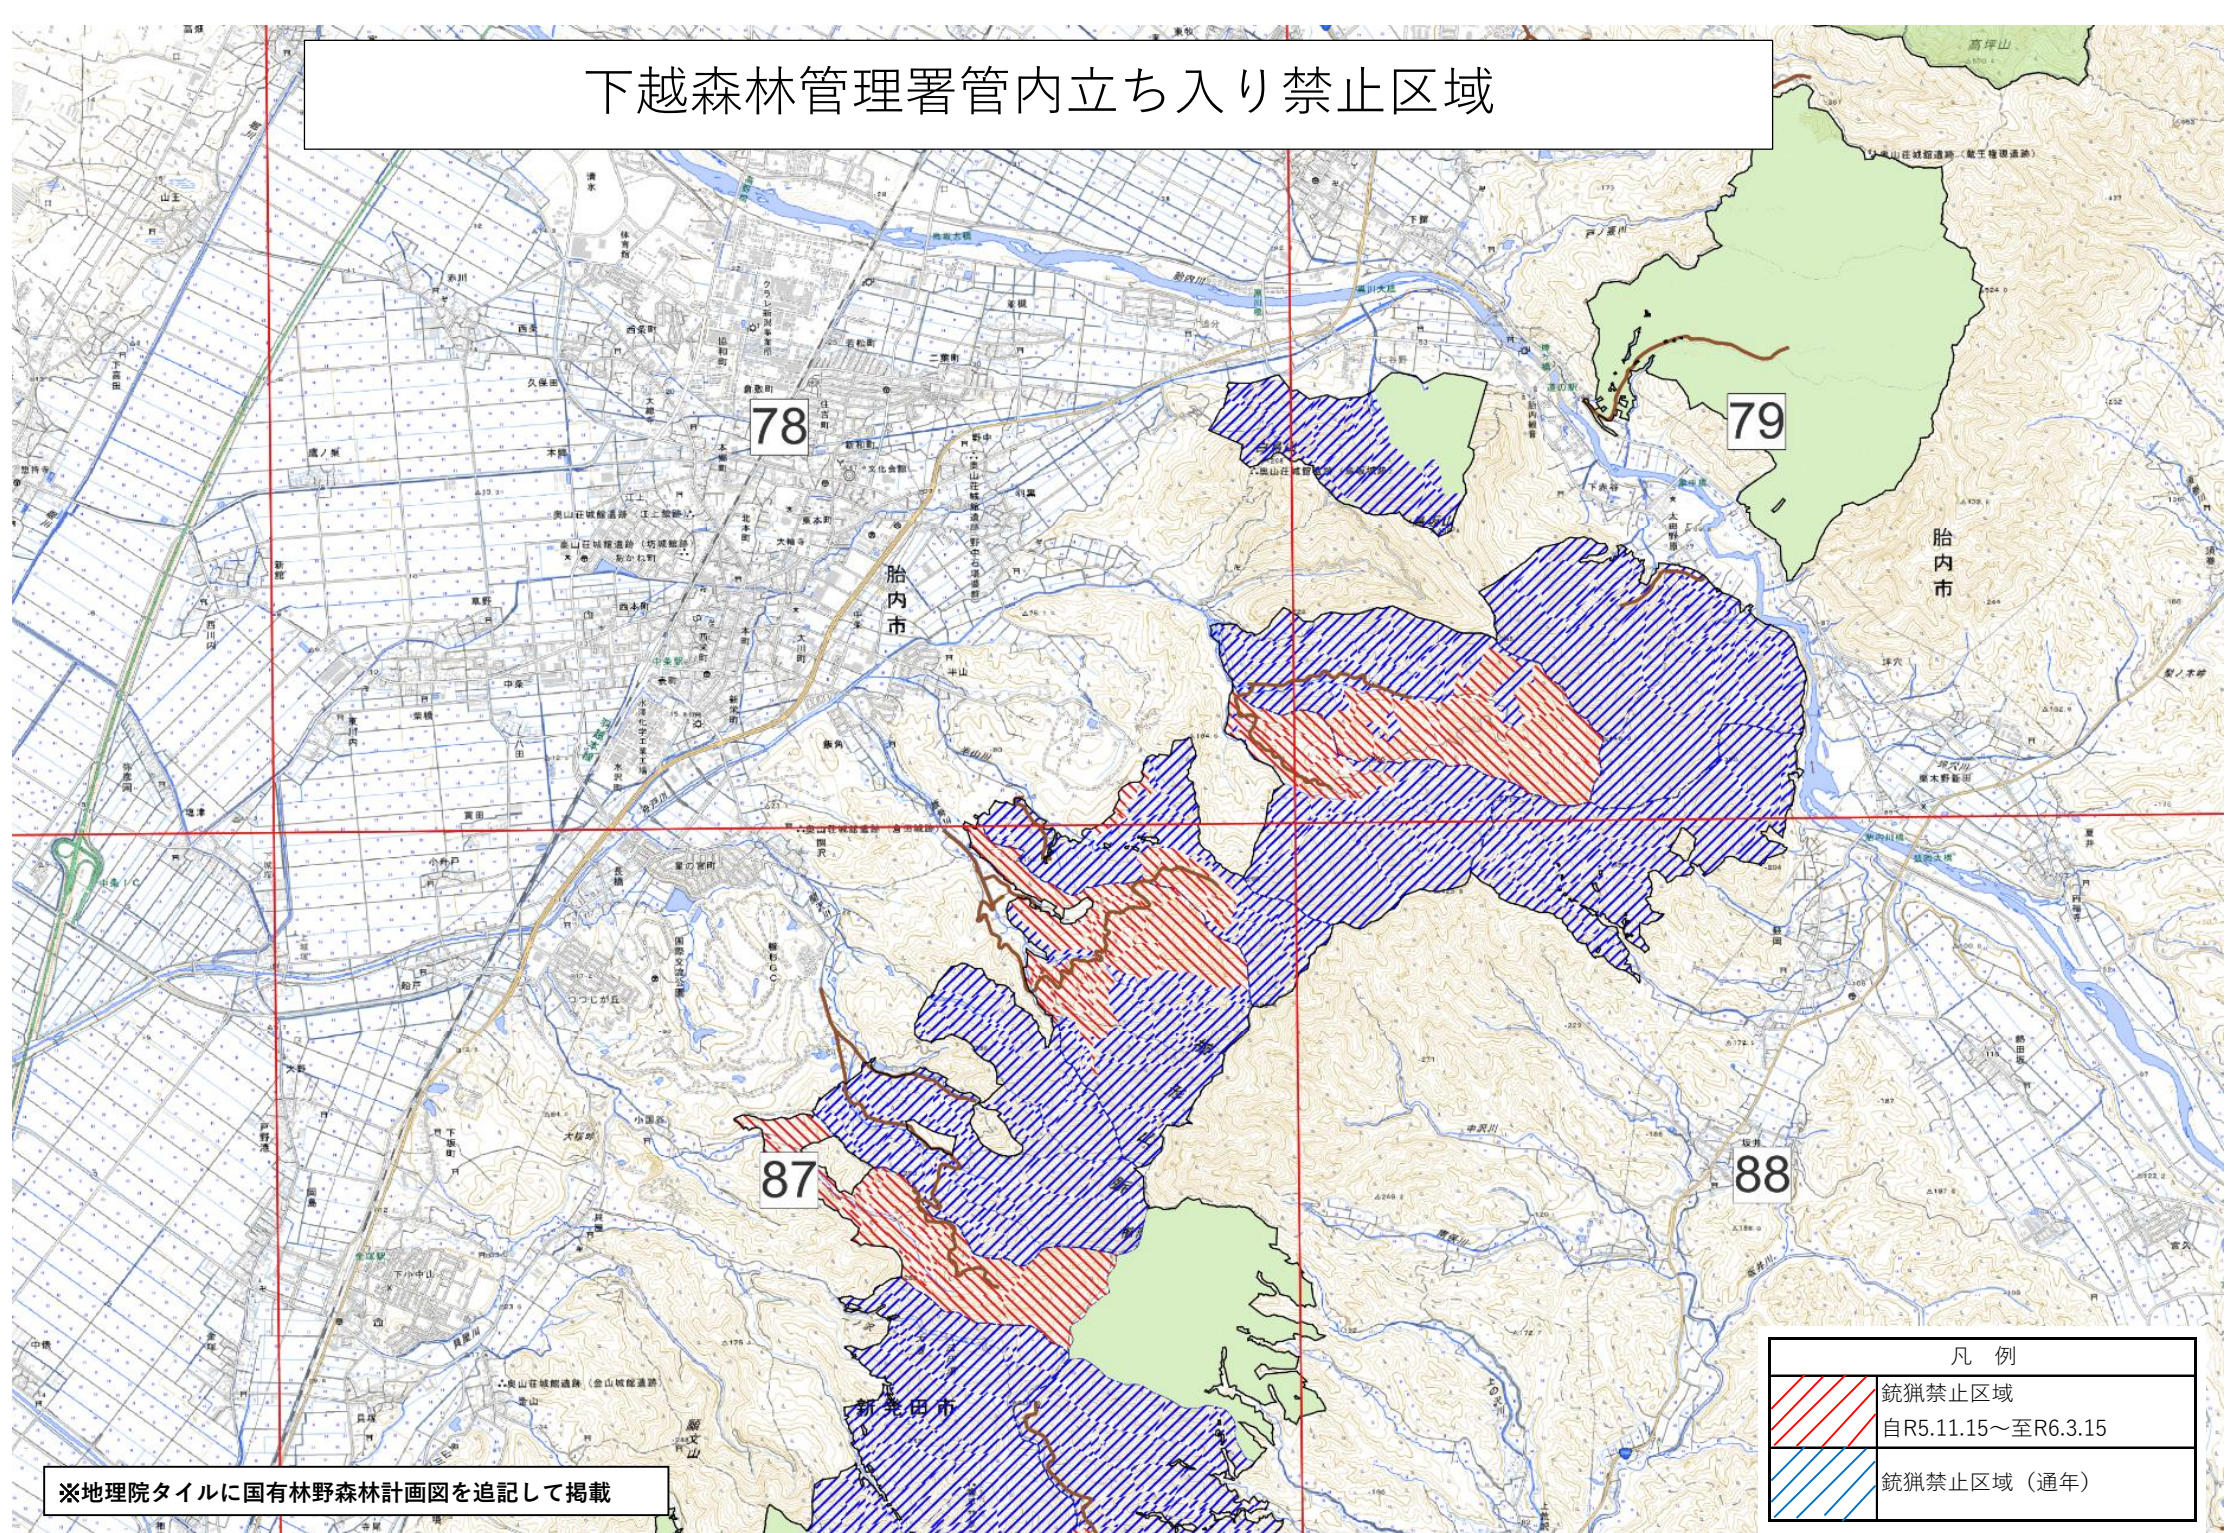

下越森林管理署管内立ち入り禁止区域

下越森林管理署管内立ち入り禁止区域

| 凡例 | |
|---|------------------------------|
|  | 銃猟禁止区域 自R5.11.15～至R6.3.15 |
|  | 銃猟禁止区域（通年） |

※地理院タイルに国有林野森林計画図を追記して掲載