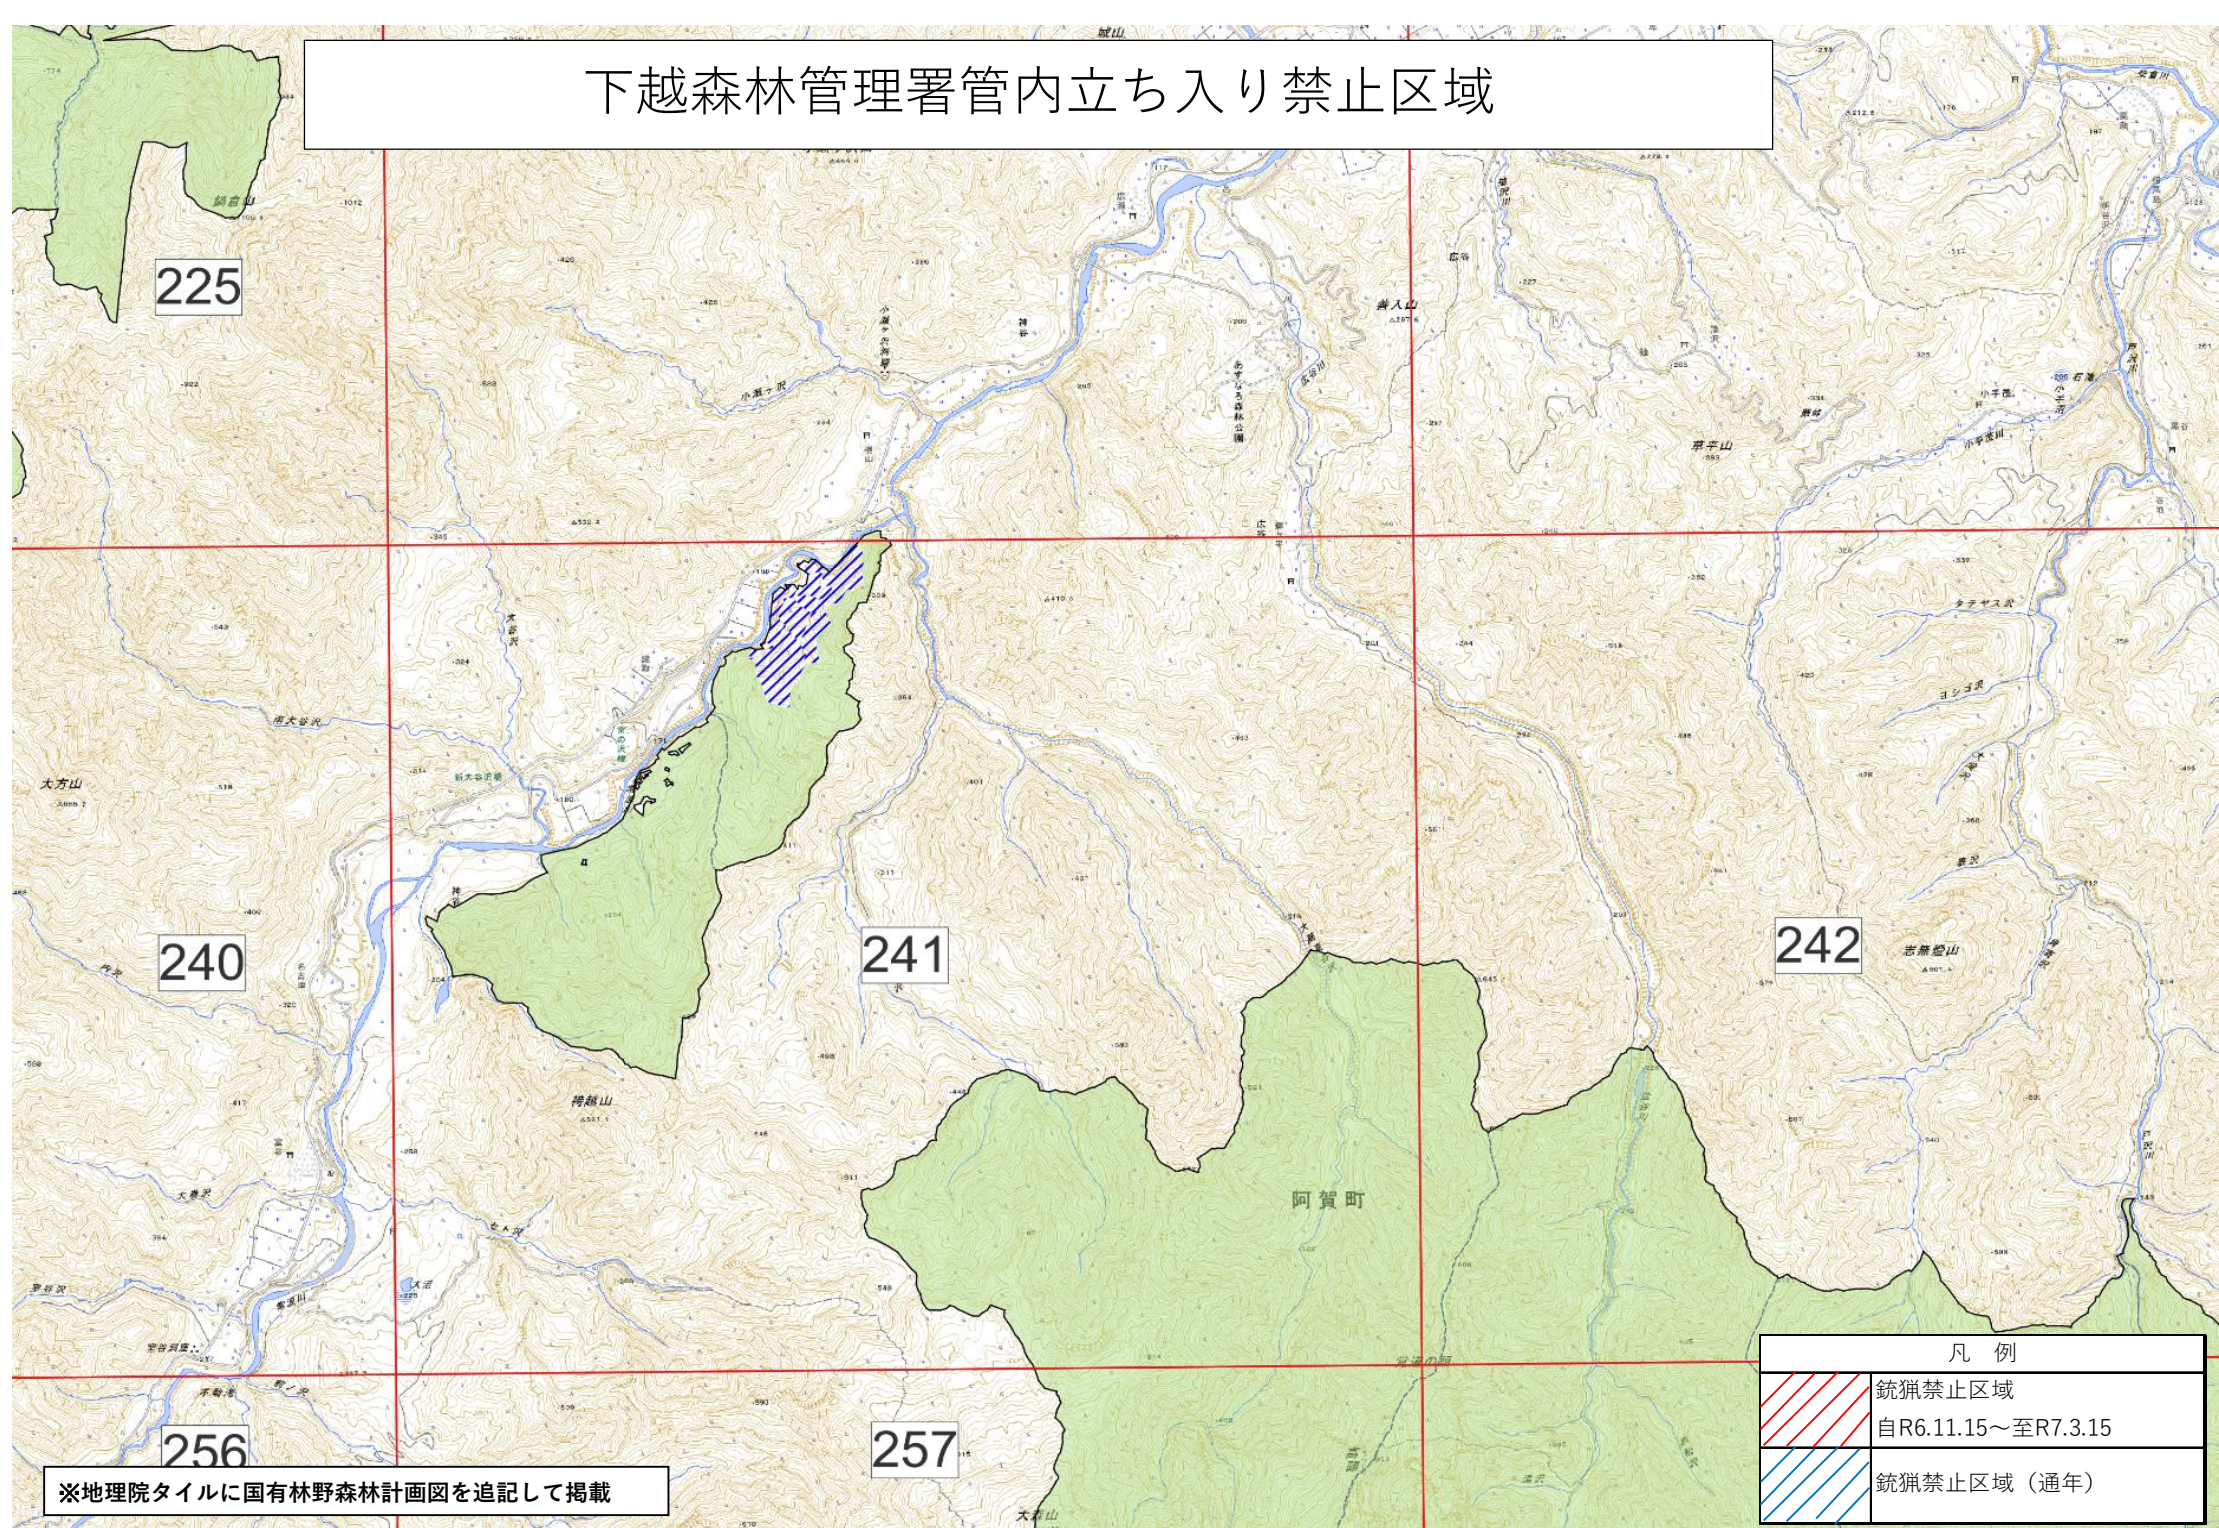

下越森林管理署管内立ち入り禁止区域

※地理院タイルに国有林野森林計画図を追記して掲載