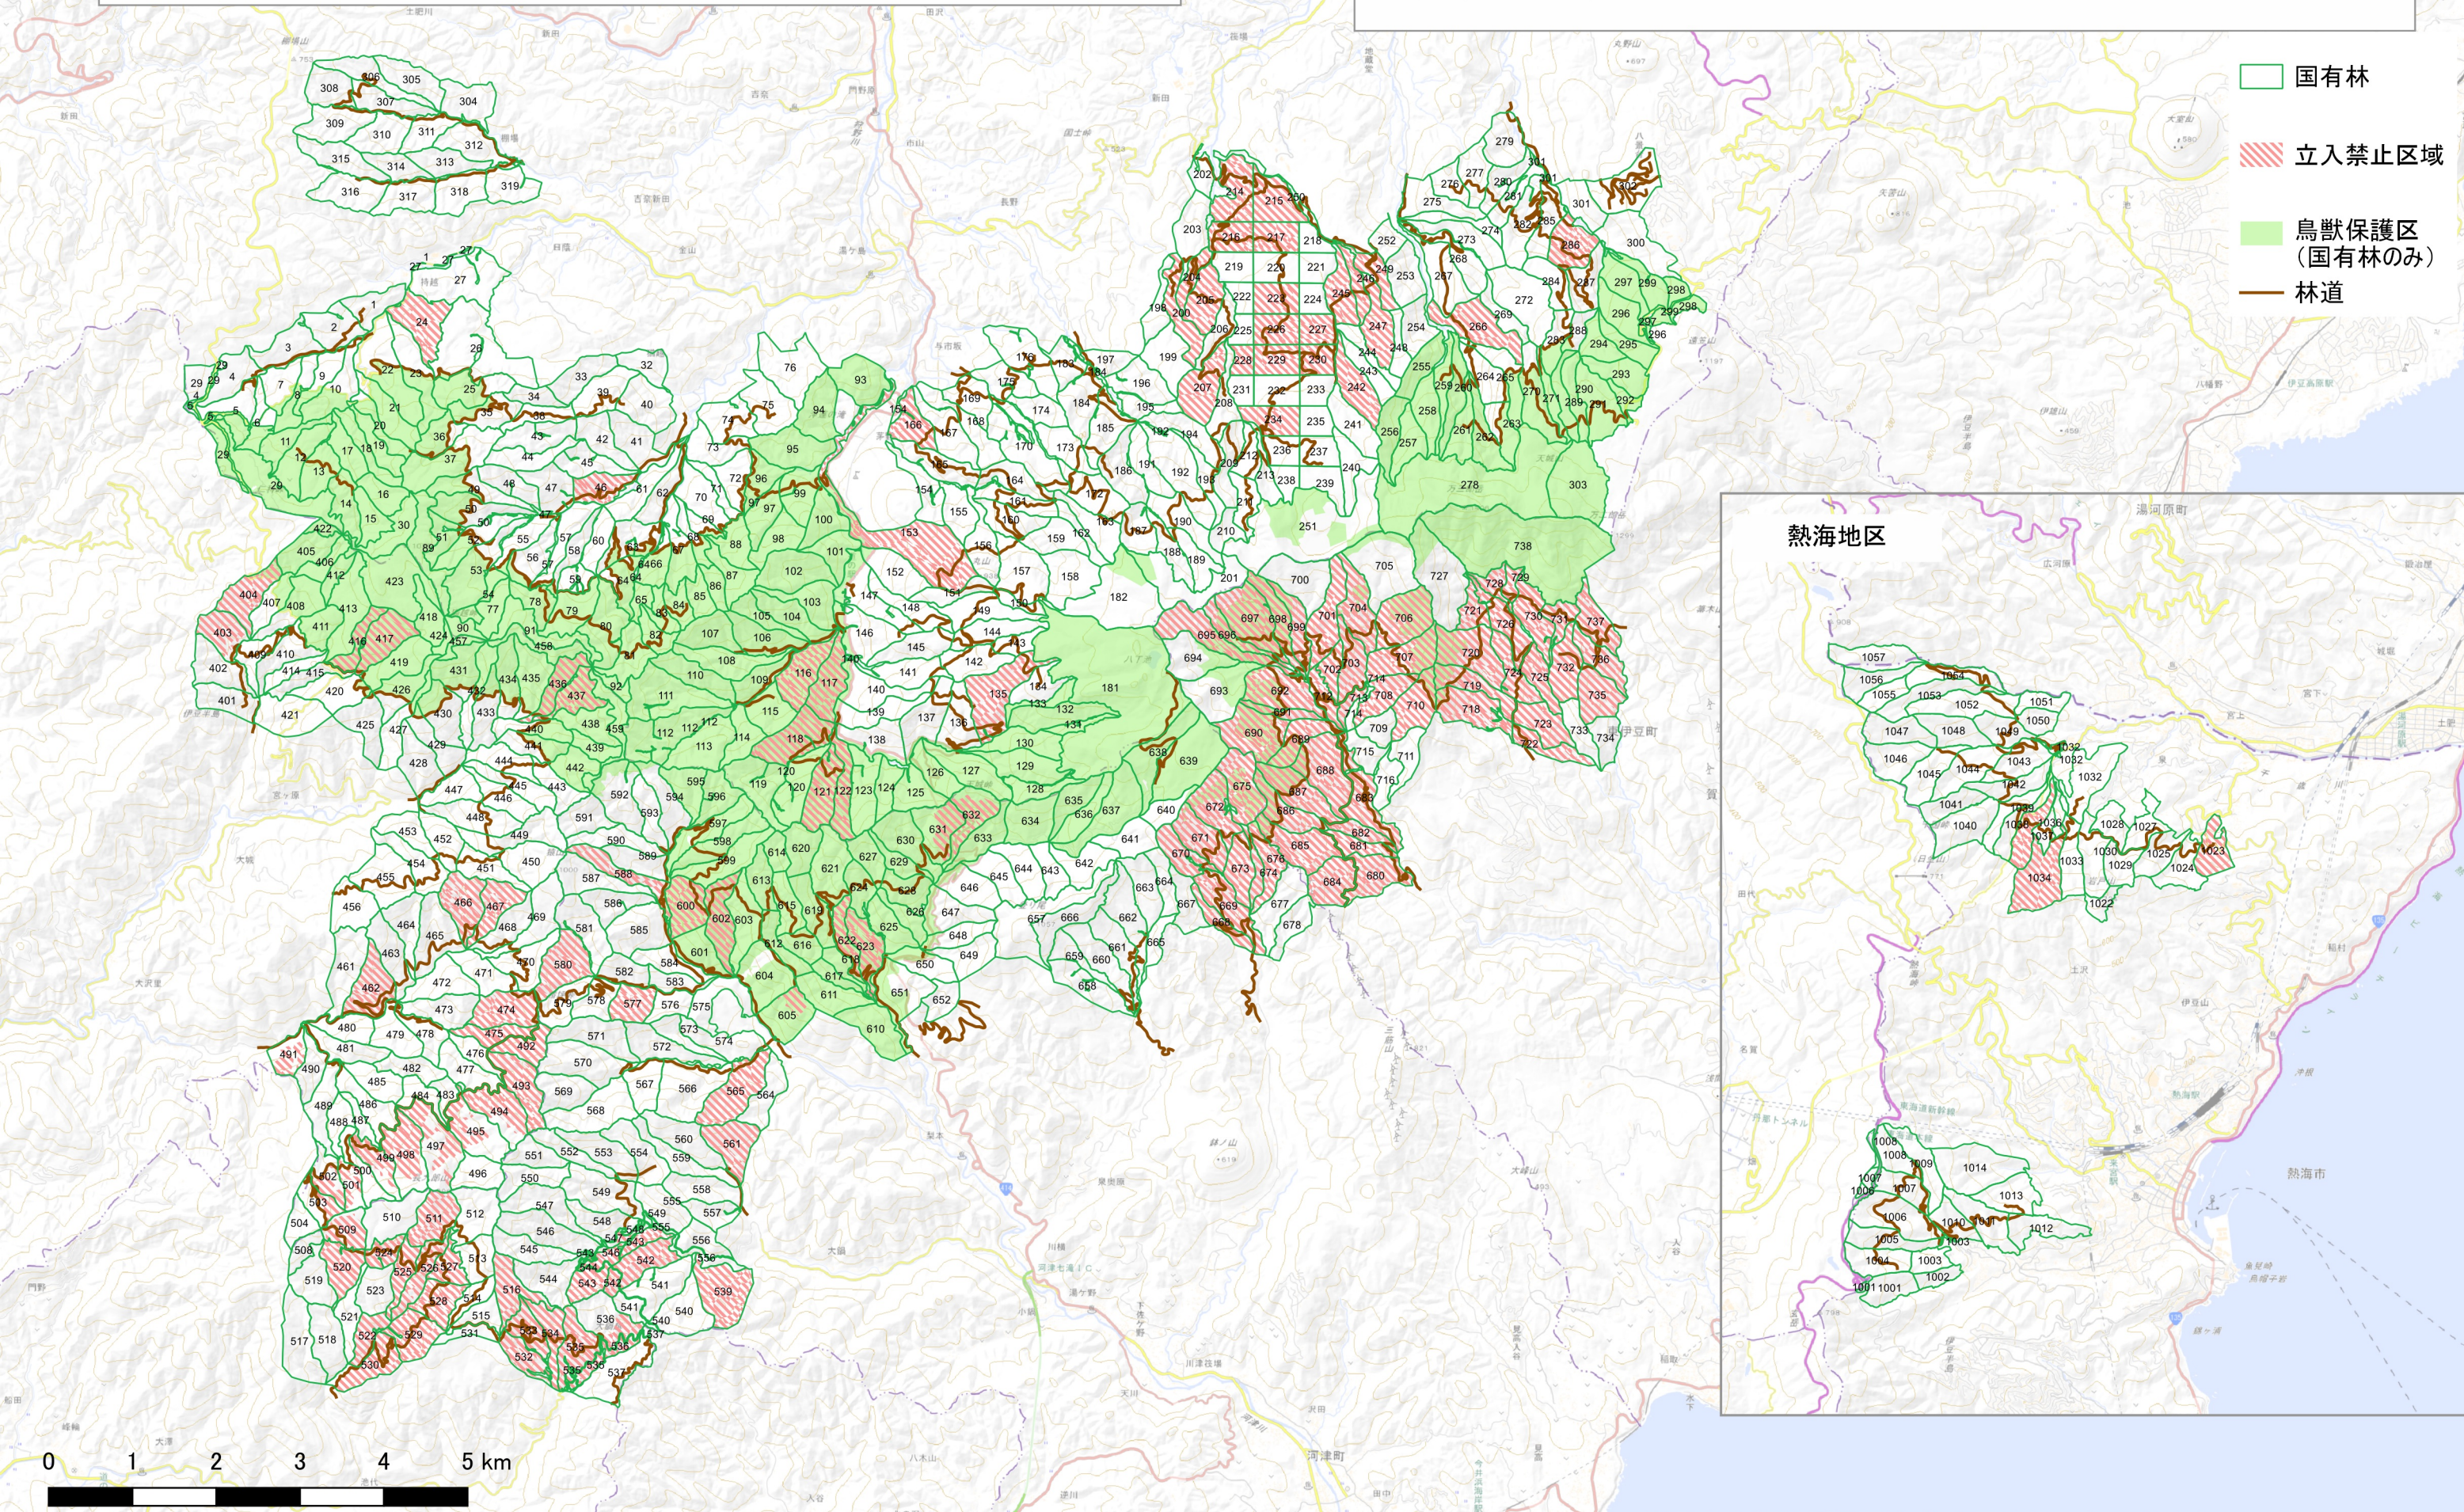

伊豆森林管理署 立入禁止区域図

国有林に入る前に必ず伊豆森林管理署に連絡をしてください。
国有林内には多数の山菜田がありますので、その周辺での狩猟は行わないでください。
林道では維持修繕作業を適宜実施していますのでご注意ください。
鳥獣保護区での狩猟は行わないでください

- 国有林
- 立入禁止区域
- 鳥獣保護区 (国有林のみ)
- 林道

※国土地理院電子国土基本図を加工して作成しています。