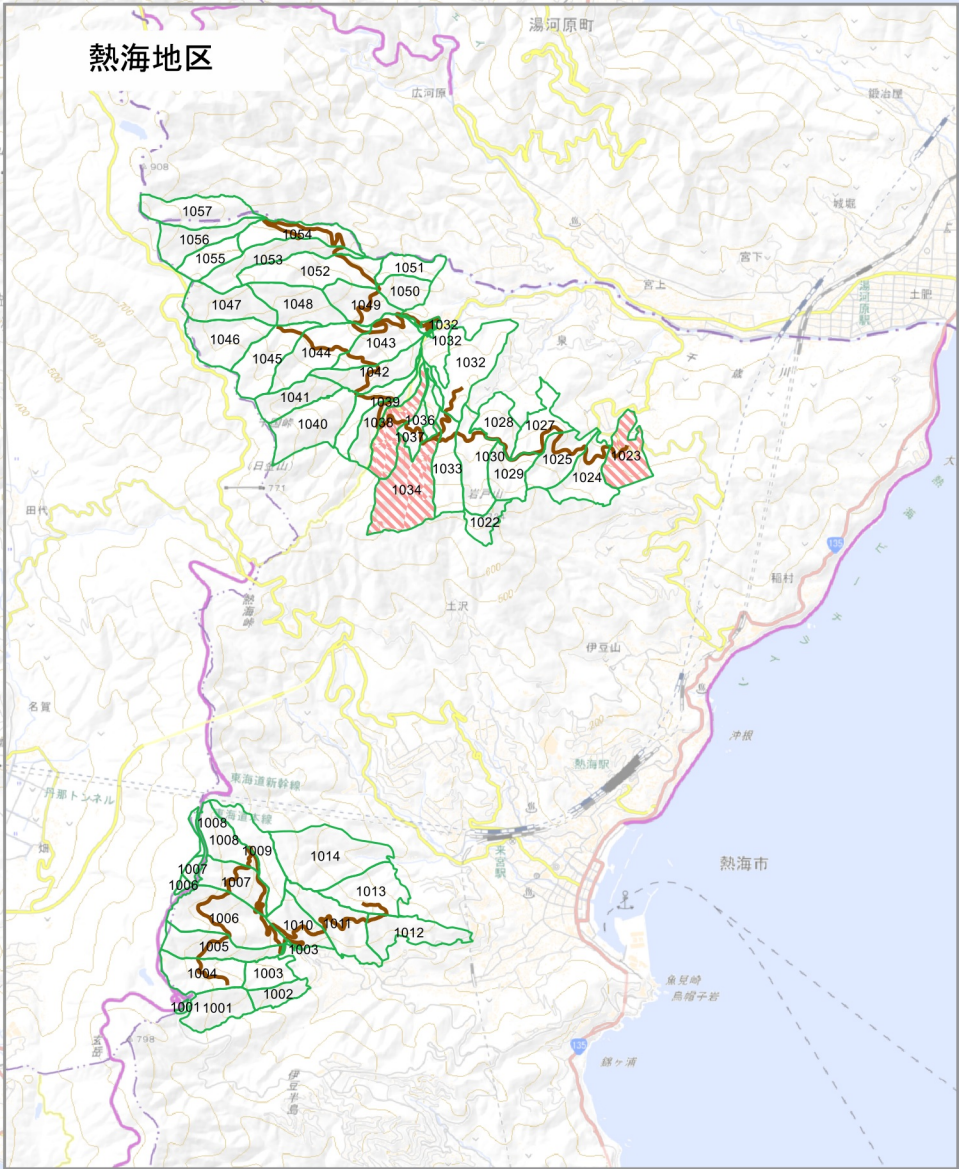

伊豆森林管理署 立入禁止区域図

国有林に入る前に必ず伊豆森林管理署に連絡をしてください。
国有林内には多数の山菜田がありますので、その周辺での狩猟は行わないでください。
林道では維持修繕作業を適宜実施していますのでご注意ください。
鳥獣保護区での狩猟は行わないでください

- 国有林
- 立入禁止区域
- 鳥獣保護区 (国有林のみ)
- 林道

※国土地理院電子国土基本図を加工して作成しています。