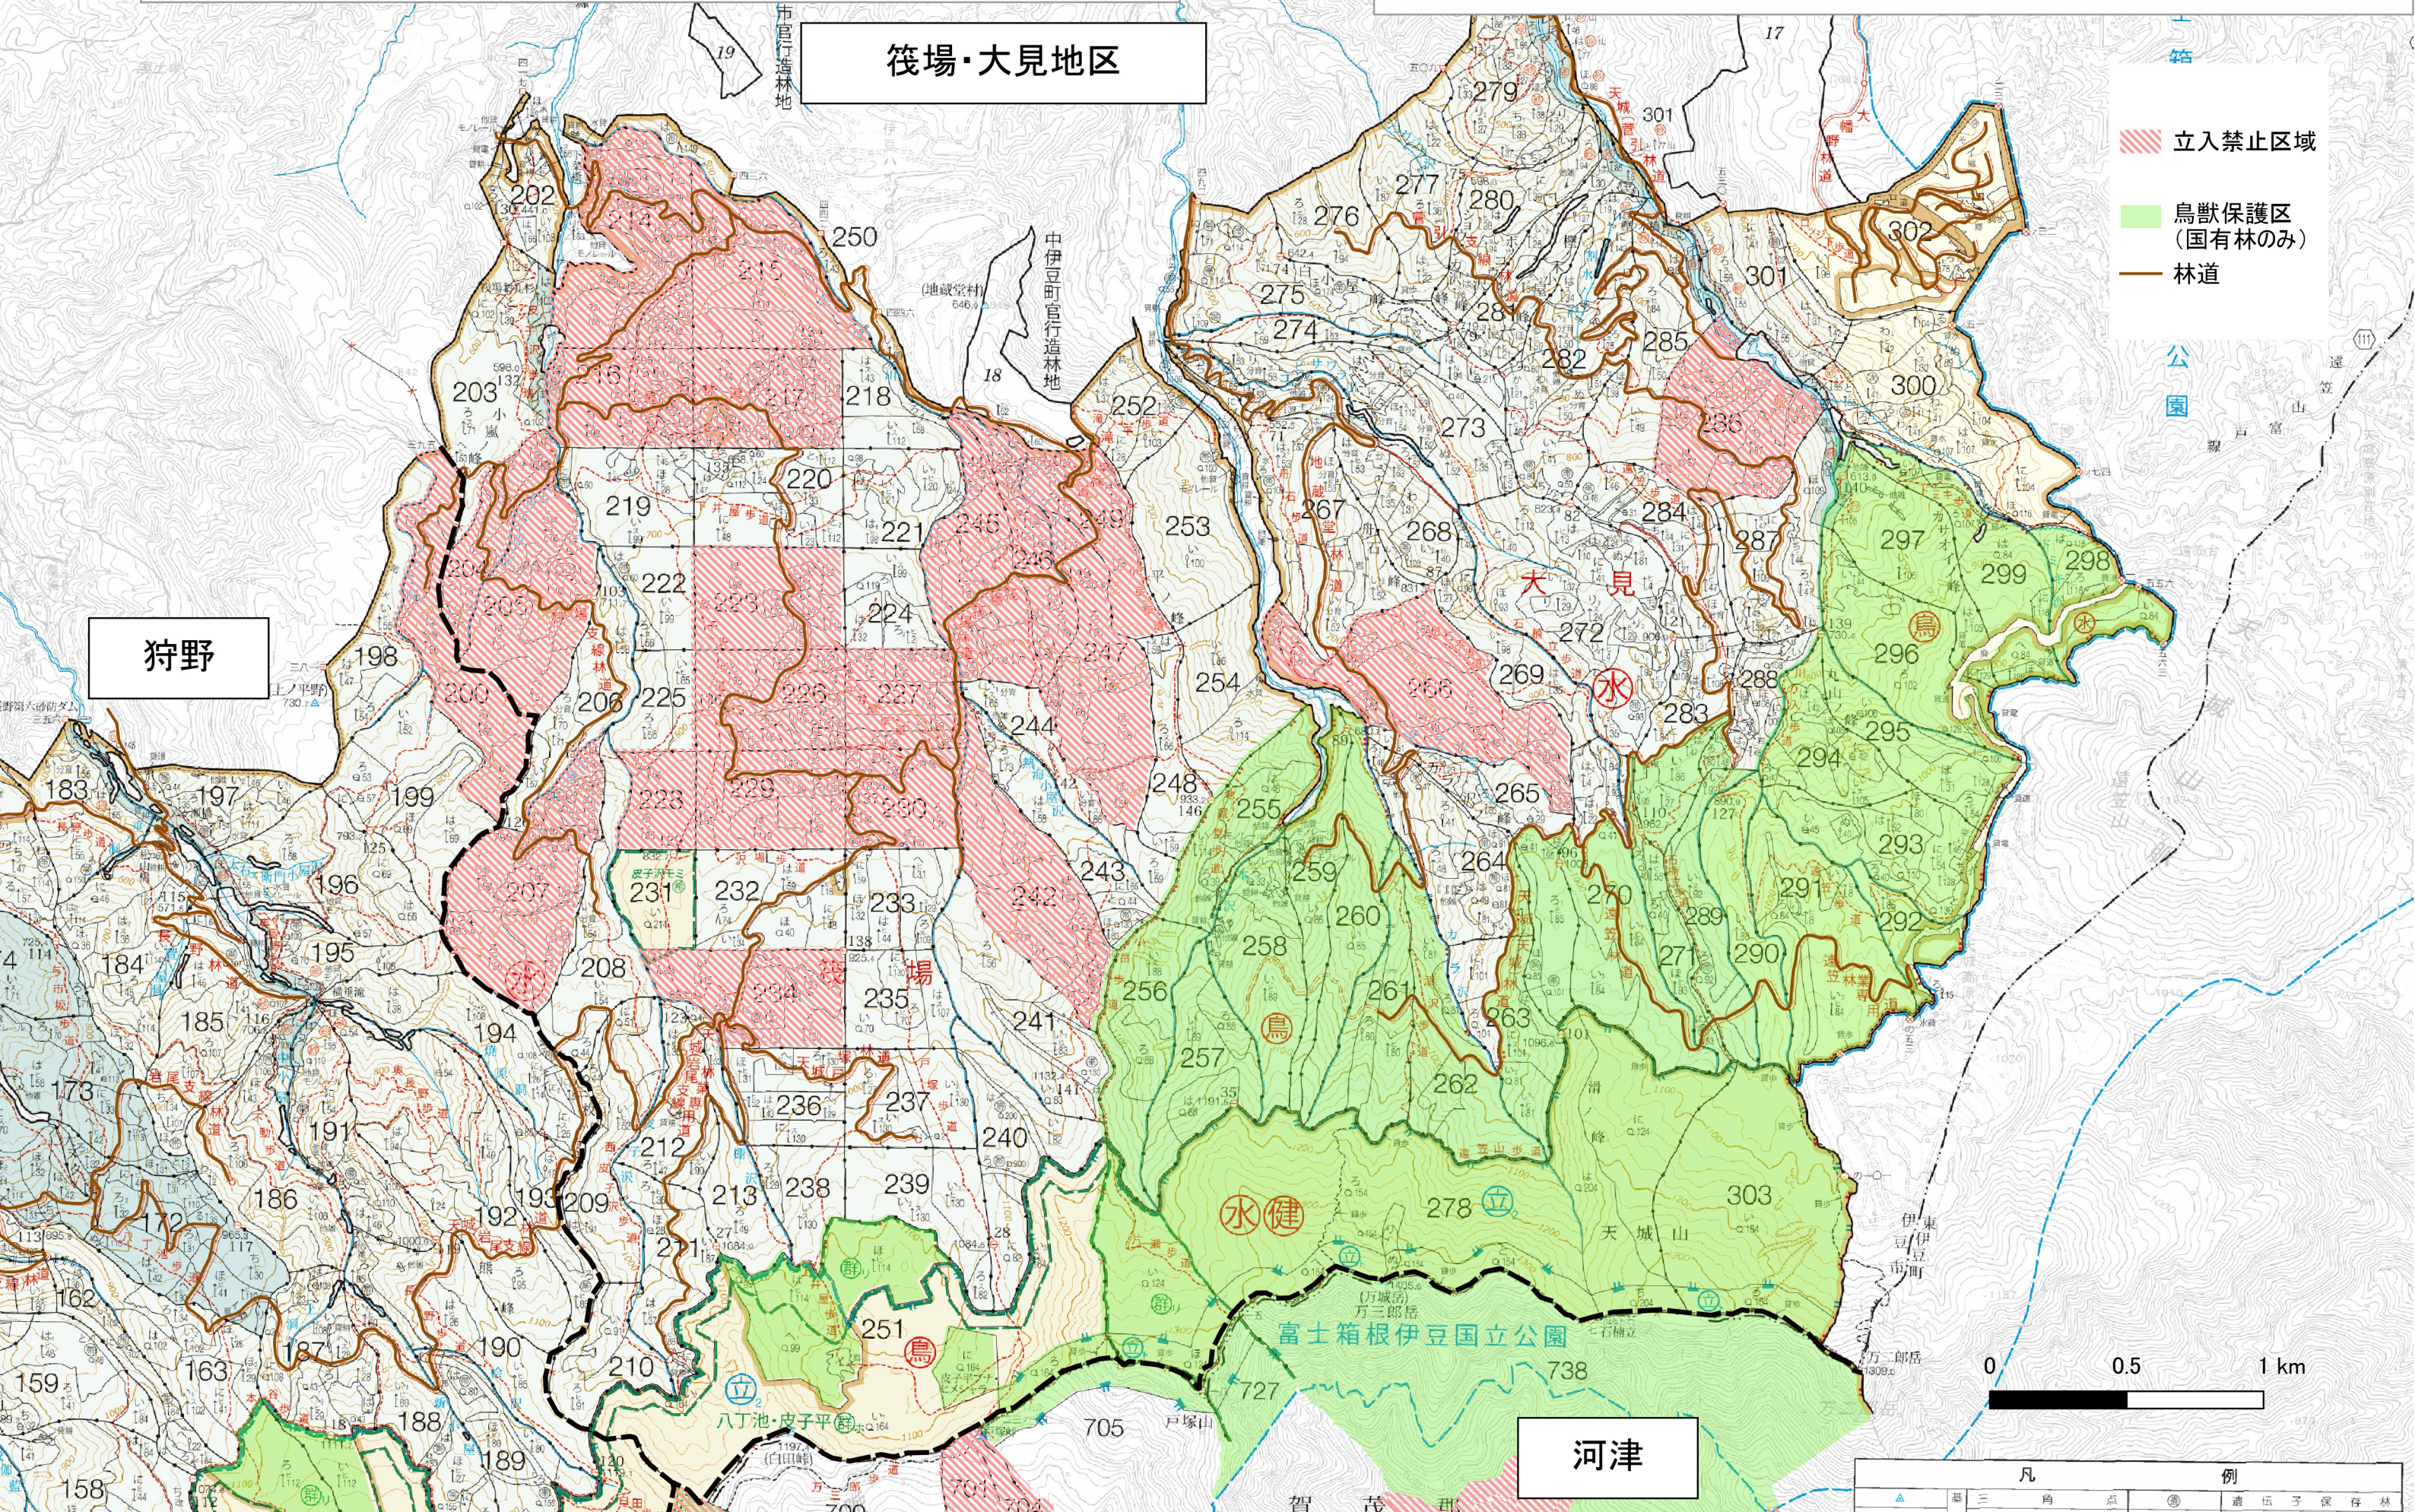

伊豆森林管理署 立入禁止区域図

国有林に入る前に必ず伊豆森林管理署に連絡をしてください。
国有林内には多数の山葵田がありますので、その周辺での狩猟は行わないでください。
林道では維持修繕作業を適宜実施していますのでご注意ください。
鳥獣保護区での狩猟は行わないでください

筏場・大見地区

狩野

河津

凡例	
▲	三角点
●	遺子保存林