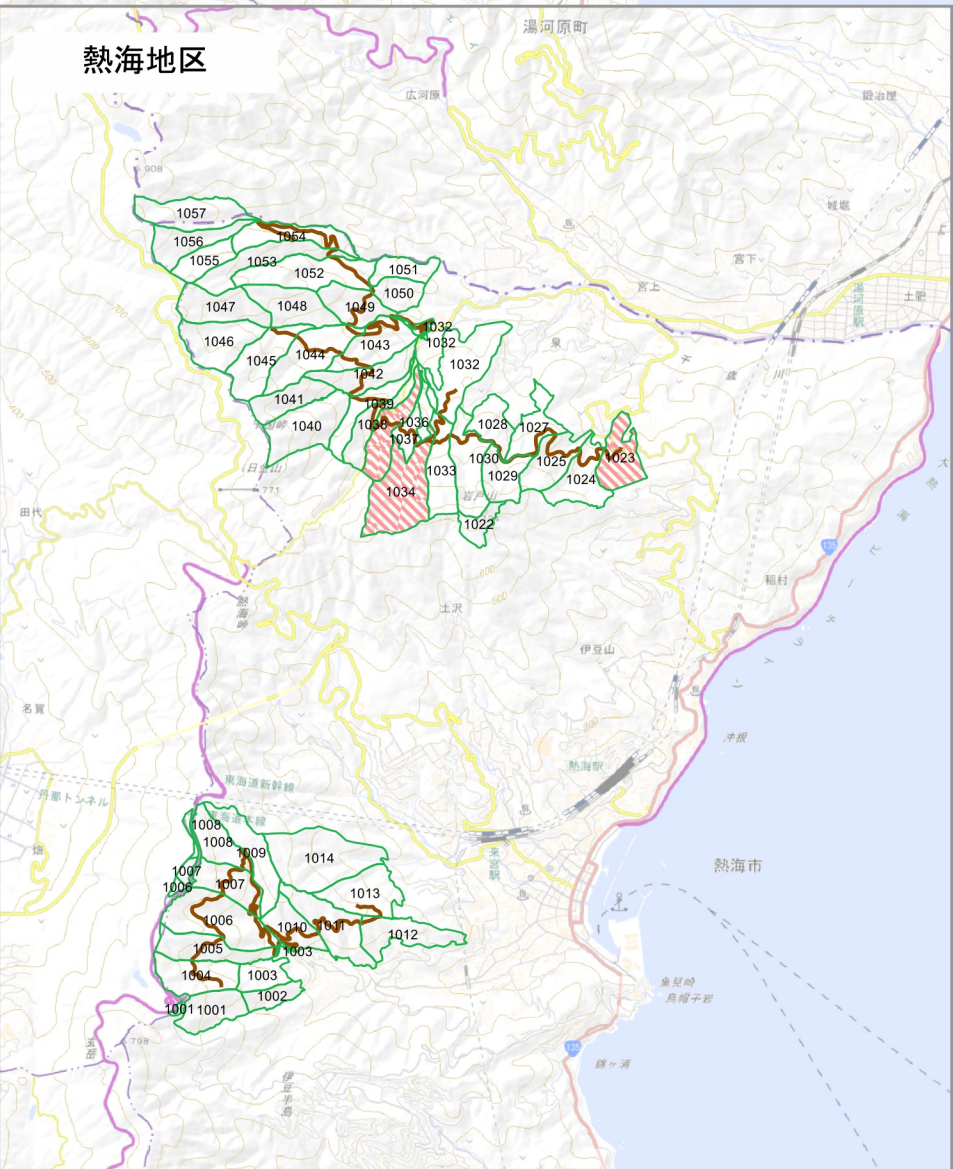

# 伊豆森林管理署 立入禁止区域図

国有林に入る前に必ず伊豆森林管理署に連絡をしてください。  
国有林内には多数の山菜田がありますので、その周辺での狩猟は行わないでください。  
林道では維持修繕作業を適宜実施していますのでご注意ください。  
鳥獣保護区での狩猟は行わないでください

- 国有林
- ▨ 立入禁止区域
- 林道

※国土地理院電子国土基本図を加工して作成しています。