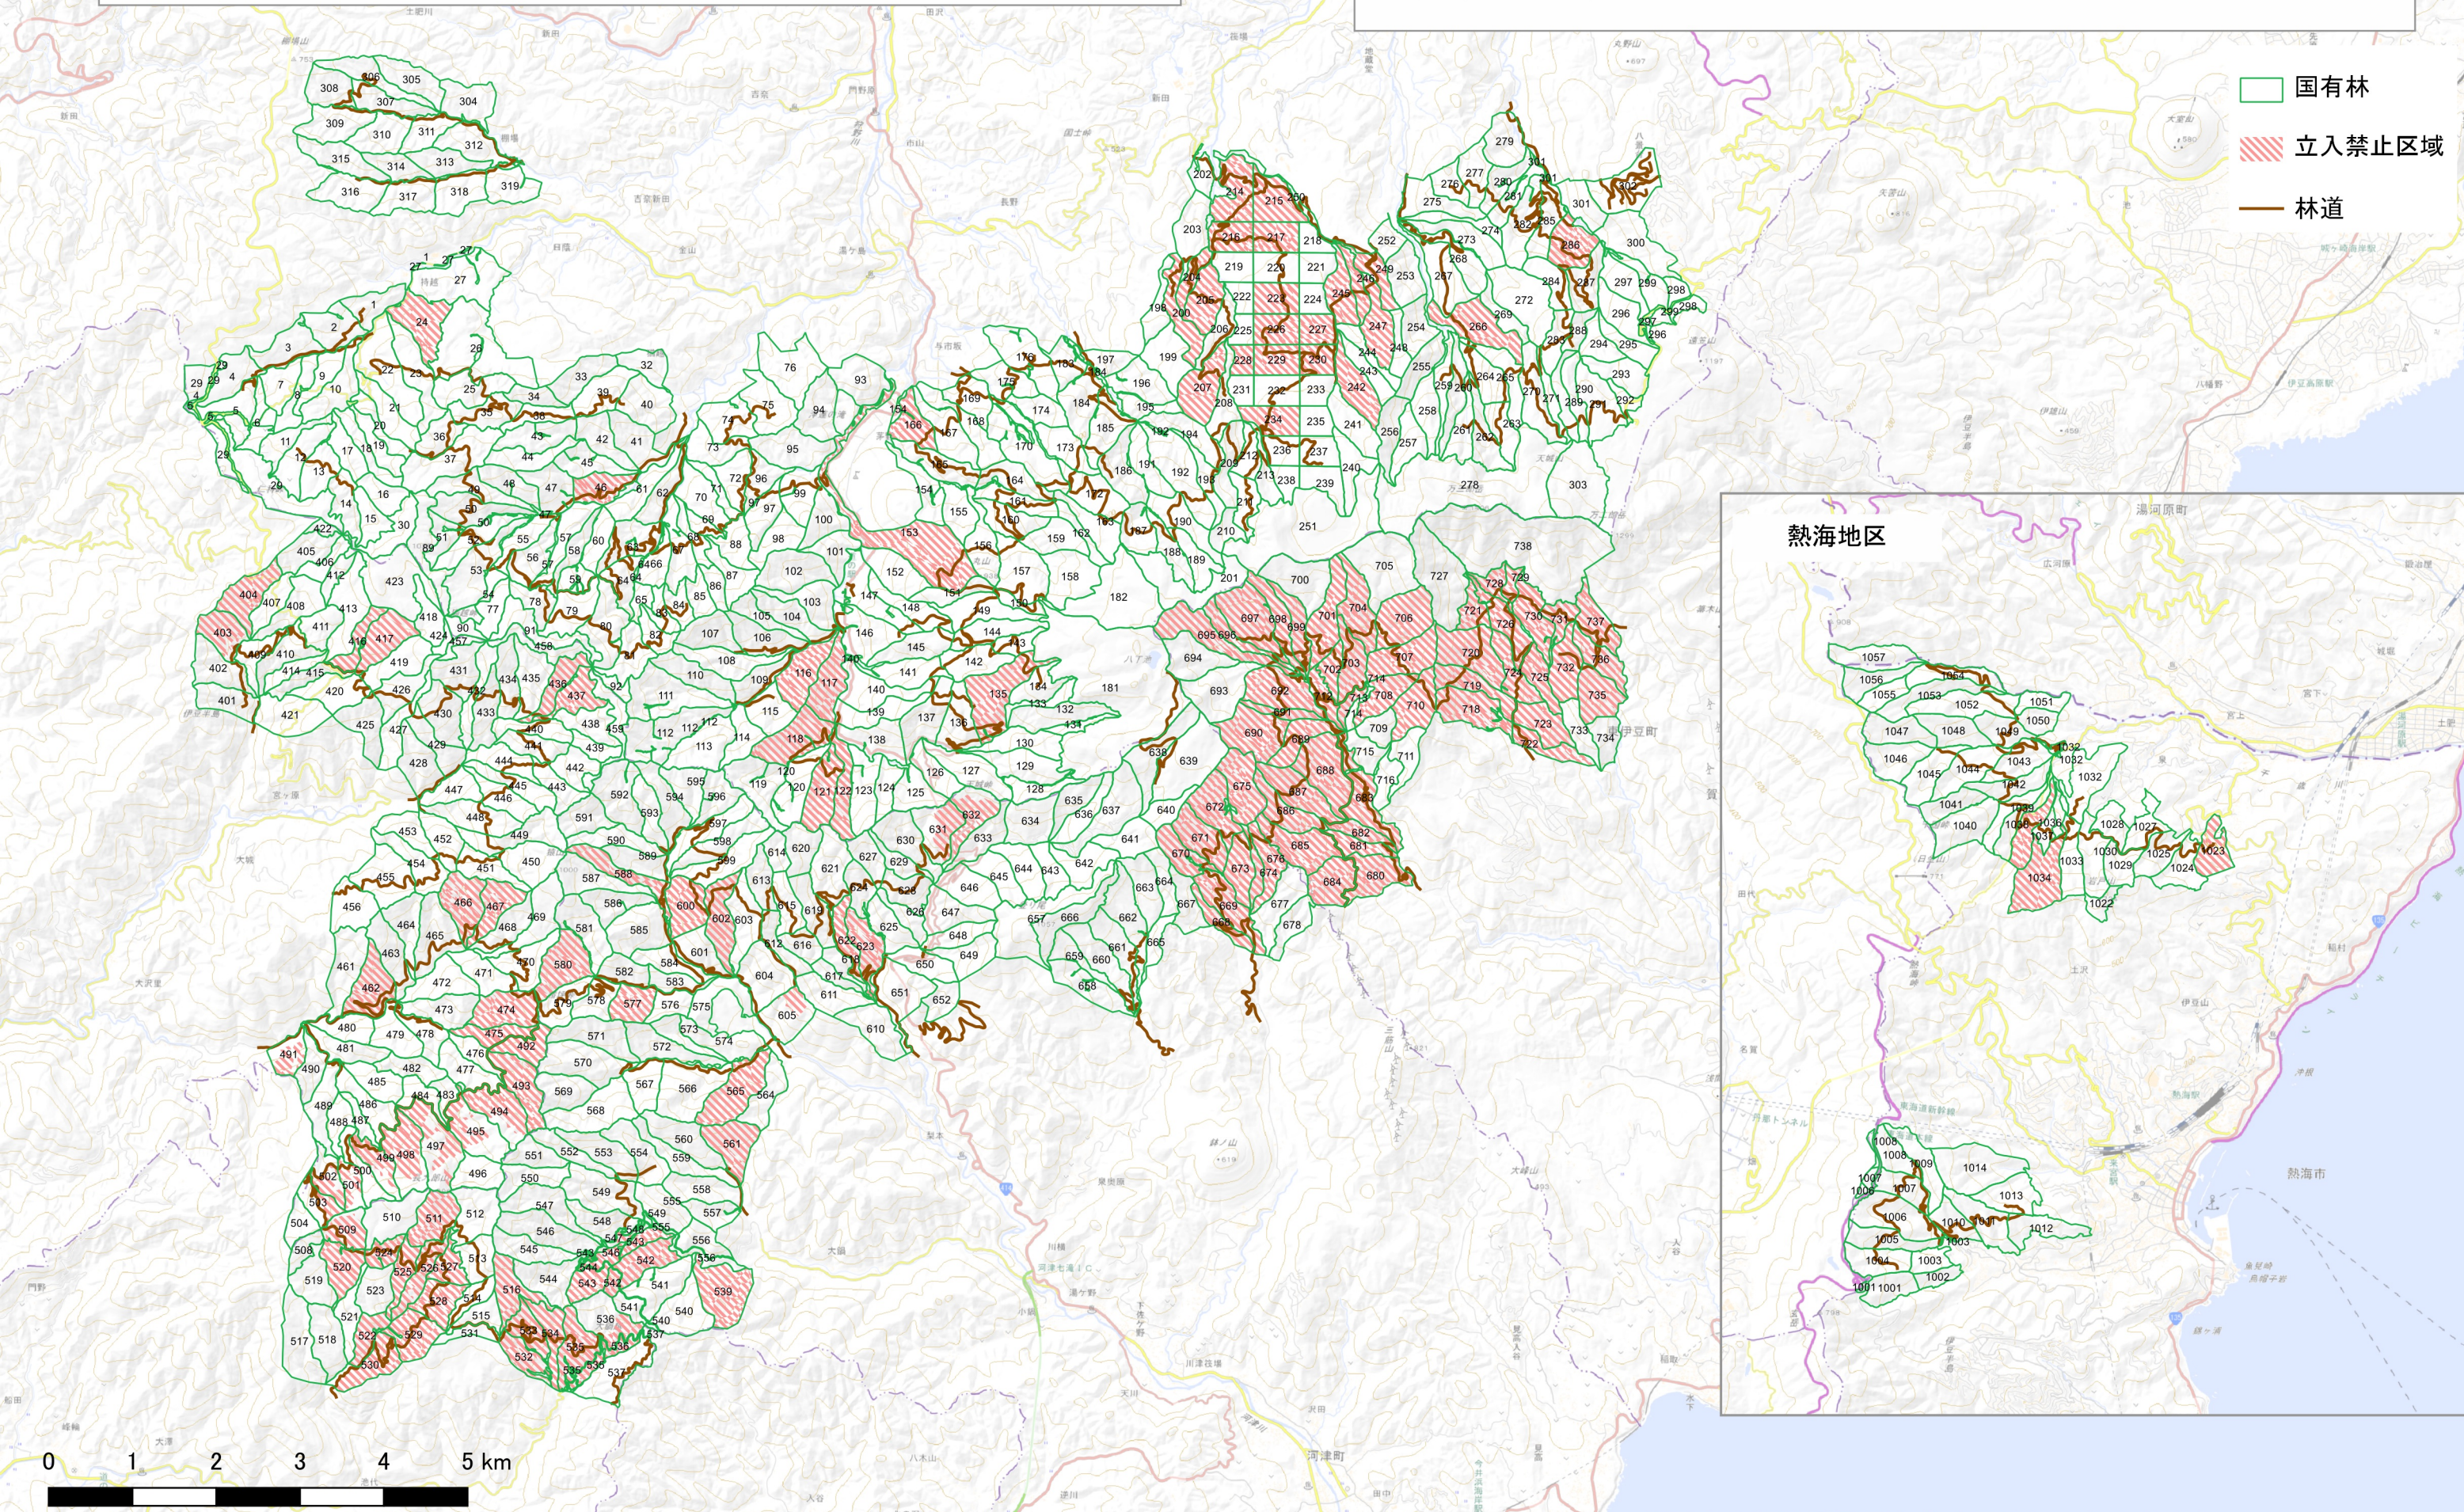

# 伊豆森林管理署 立入禁止区域図

国有林に入る前に必ず伊豆森林管理署に連絡をしてください。  
国有林内には多数の山菜田がありますので、その周辺での狩猟は行わないでください。  
林道では維持修繕作業を適宜実施していますのでご注意ください。  
鳥獣保護区での狩猟は行わないでください

- 国有林
- ▨ 立入禁止区域
- 林道

※国土地理院電子国土基本図を加工して作成しています。