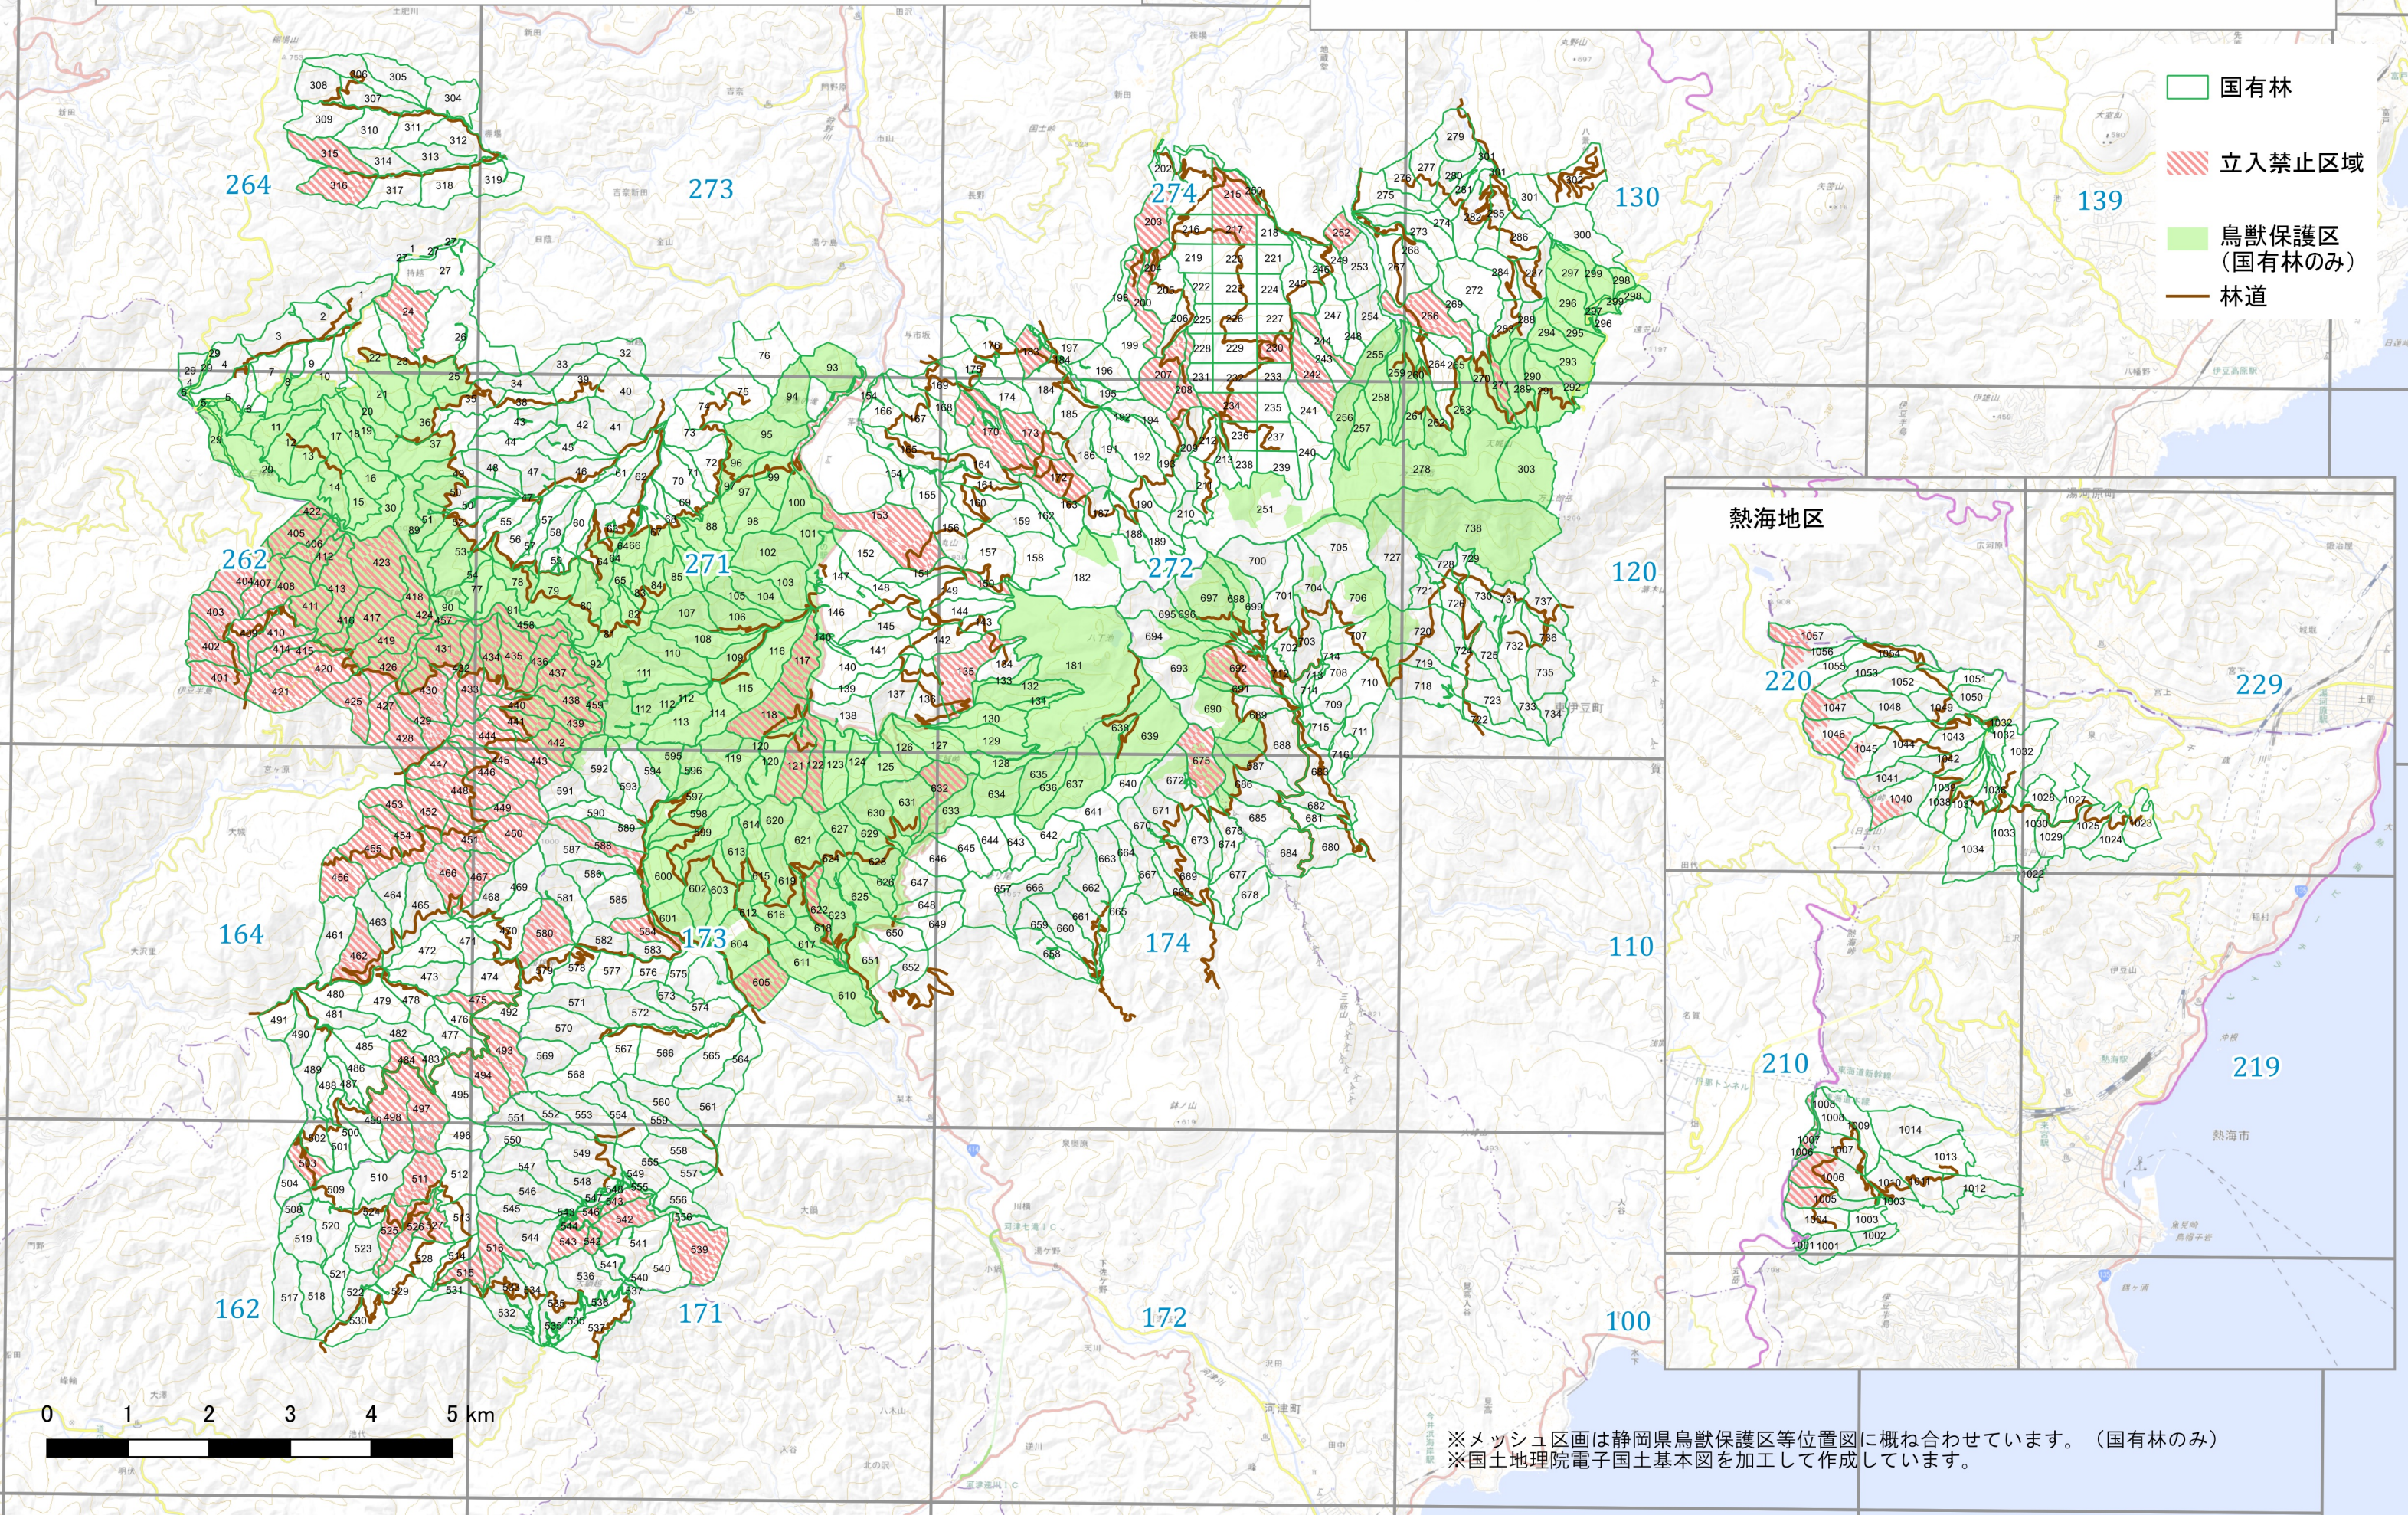

伊豆森林管理署 立入禁止区域図

国有林に入る前に必ず伊豆森林管理署に連絡をしてください。
 国有林内には多数の山菜田がありますので、その周辺での狩猟は行わないでください。
 林道では維持修繕作業を適宜実施していますのでご注意ください。
 鳥獣保護区での狩猟は行わないでください

- 国有林
- 立入禁止区域
- 鳥獣保護区
(国有林のみ)
- 林道

※メッシュ区画は静岡県鳥獣保護区等位置図に概ね合わせています。(国有林のみ)
 ※国土地理院電子国土基本図を加工して作成しています。