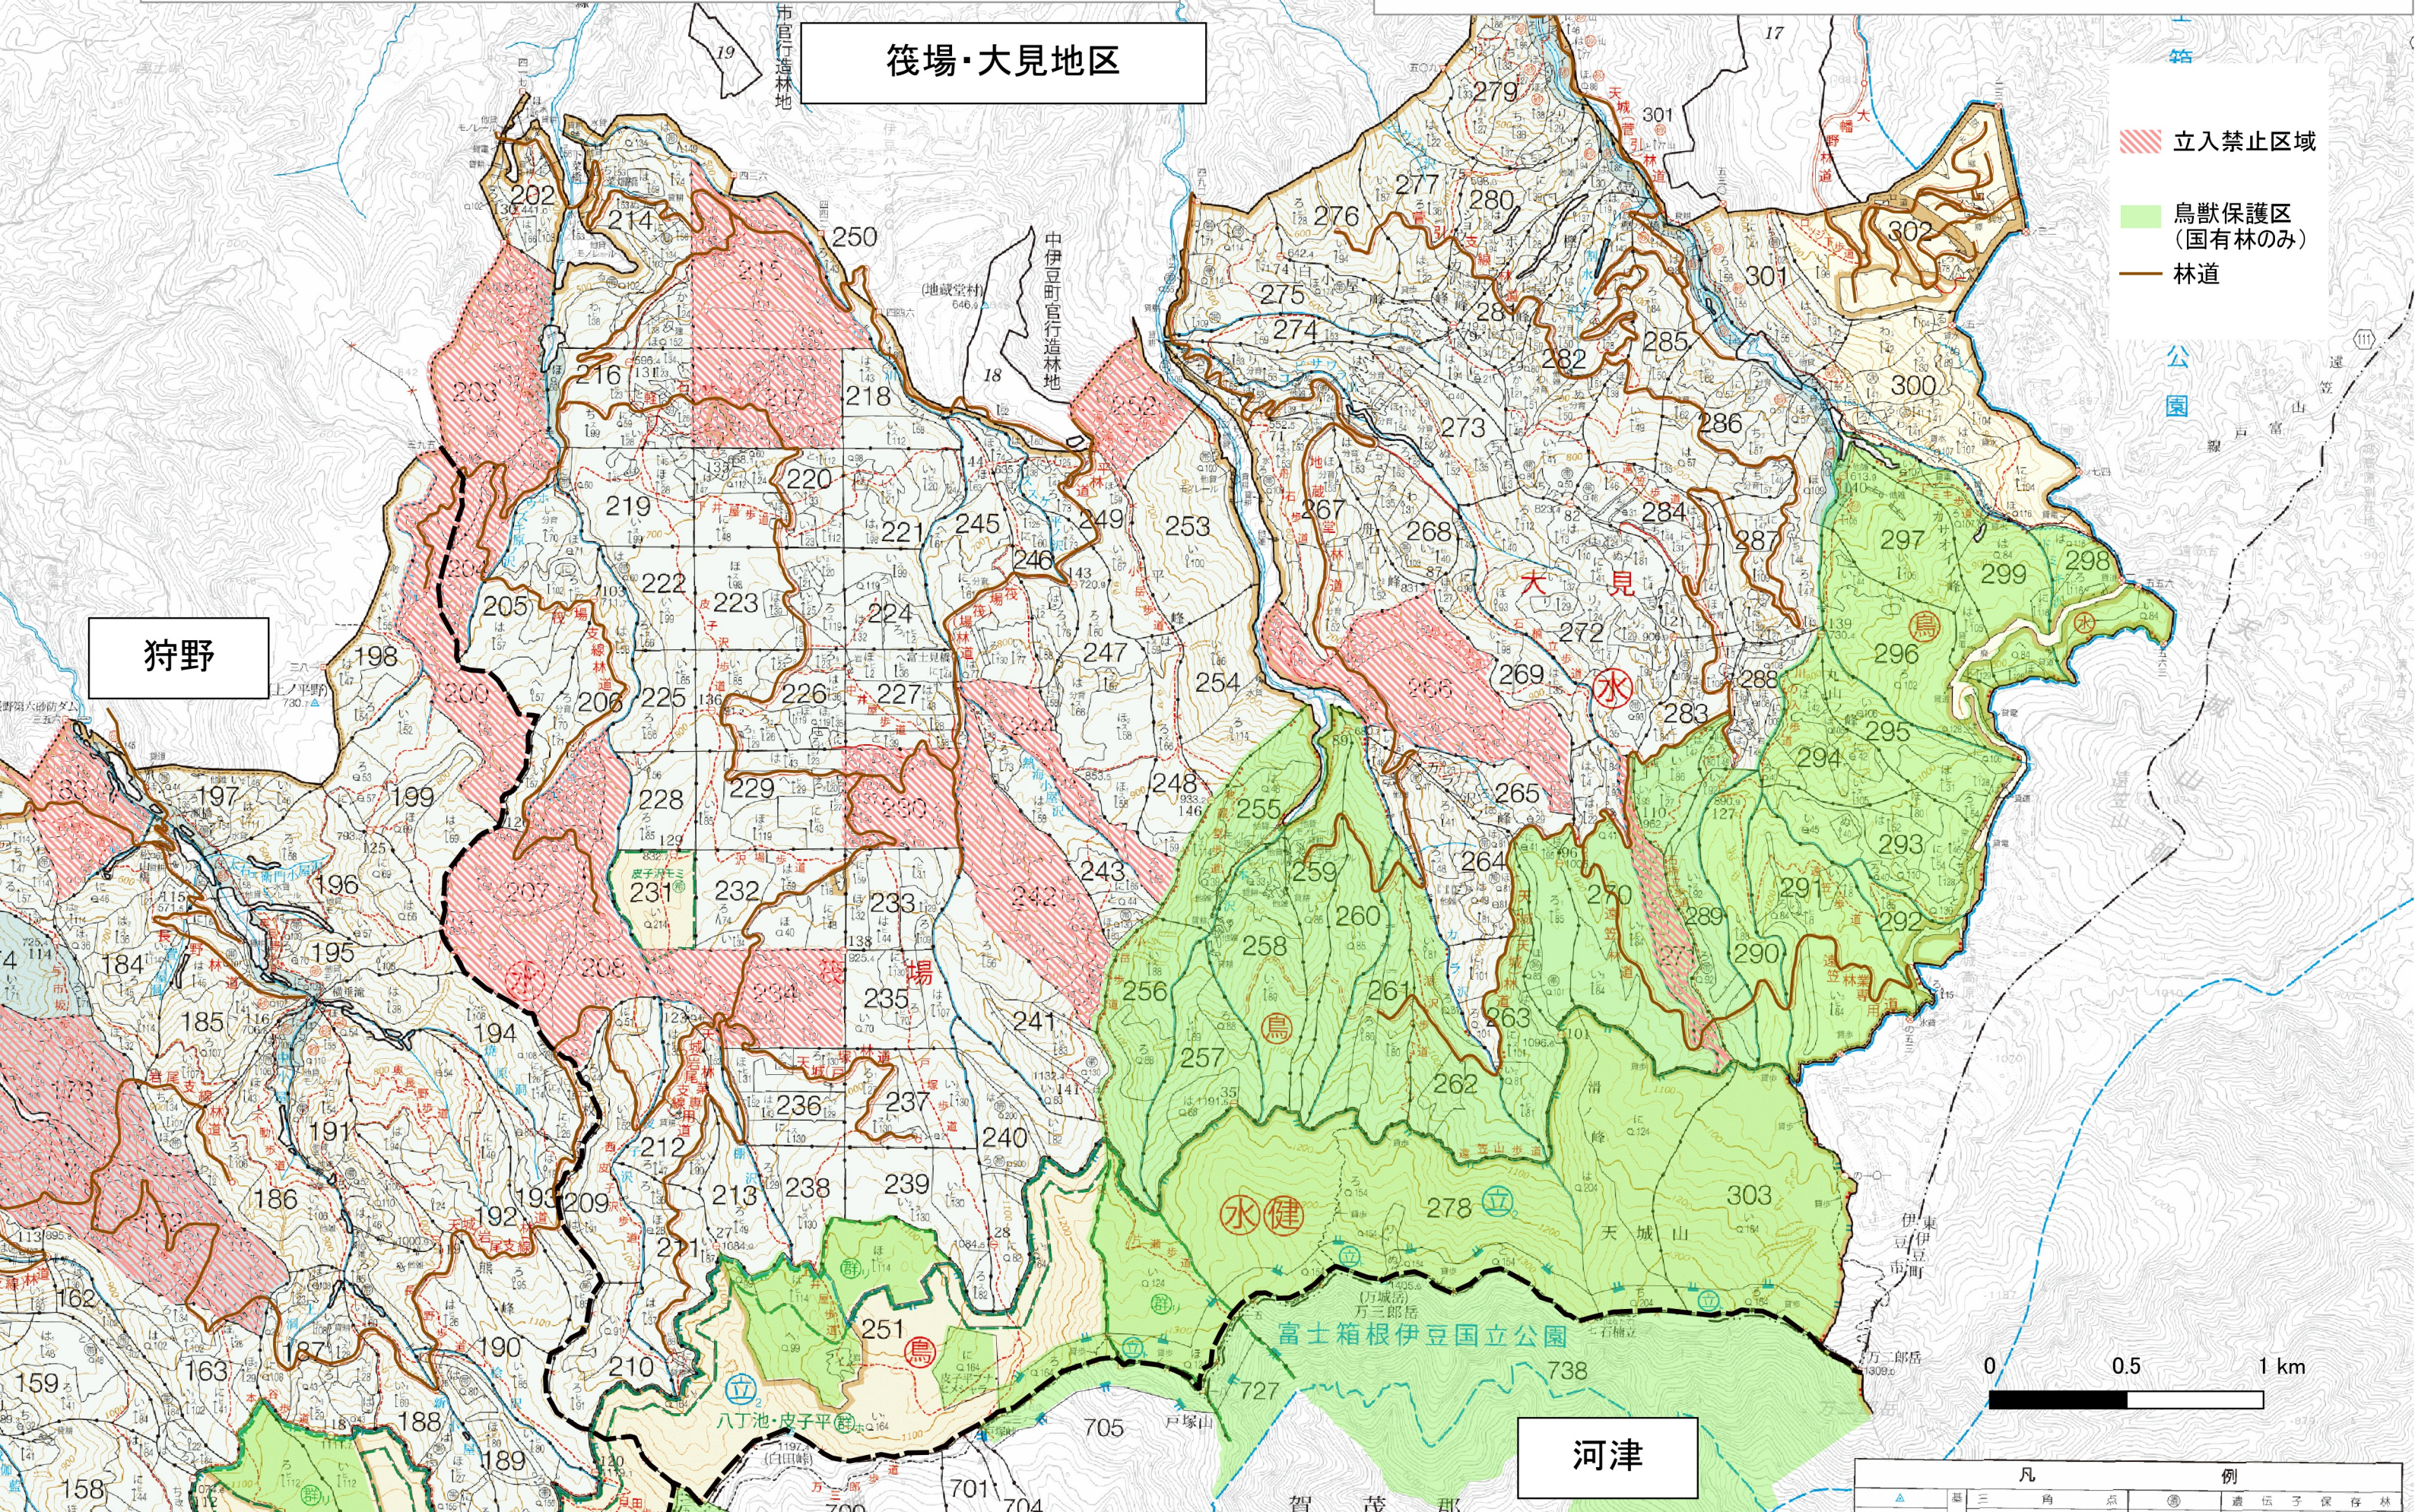

伊豆森林管理署 立入禁止区域図

国有林に入る前に必ず伊豆森林管理署に連絡をしてください。
国有林内には多数の山葵田がありますので、その周辺での狩猟は行わないでください。
林道では維持修繕作業を適宜実施していますのでご注意ください。
鳥獣保護区での狩猟は行わないでください

筏場・大見地区

- 立入禁止区域
- 鳥獣保護区 (国有林のみ)
- 林道

凡例	
▲	三角点
●	遺子保存林