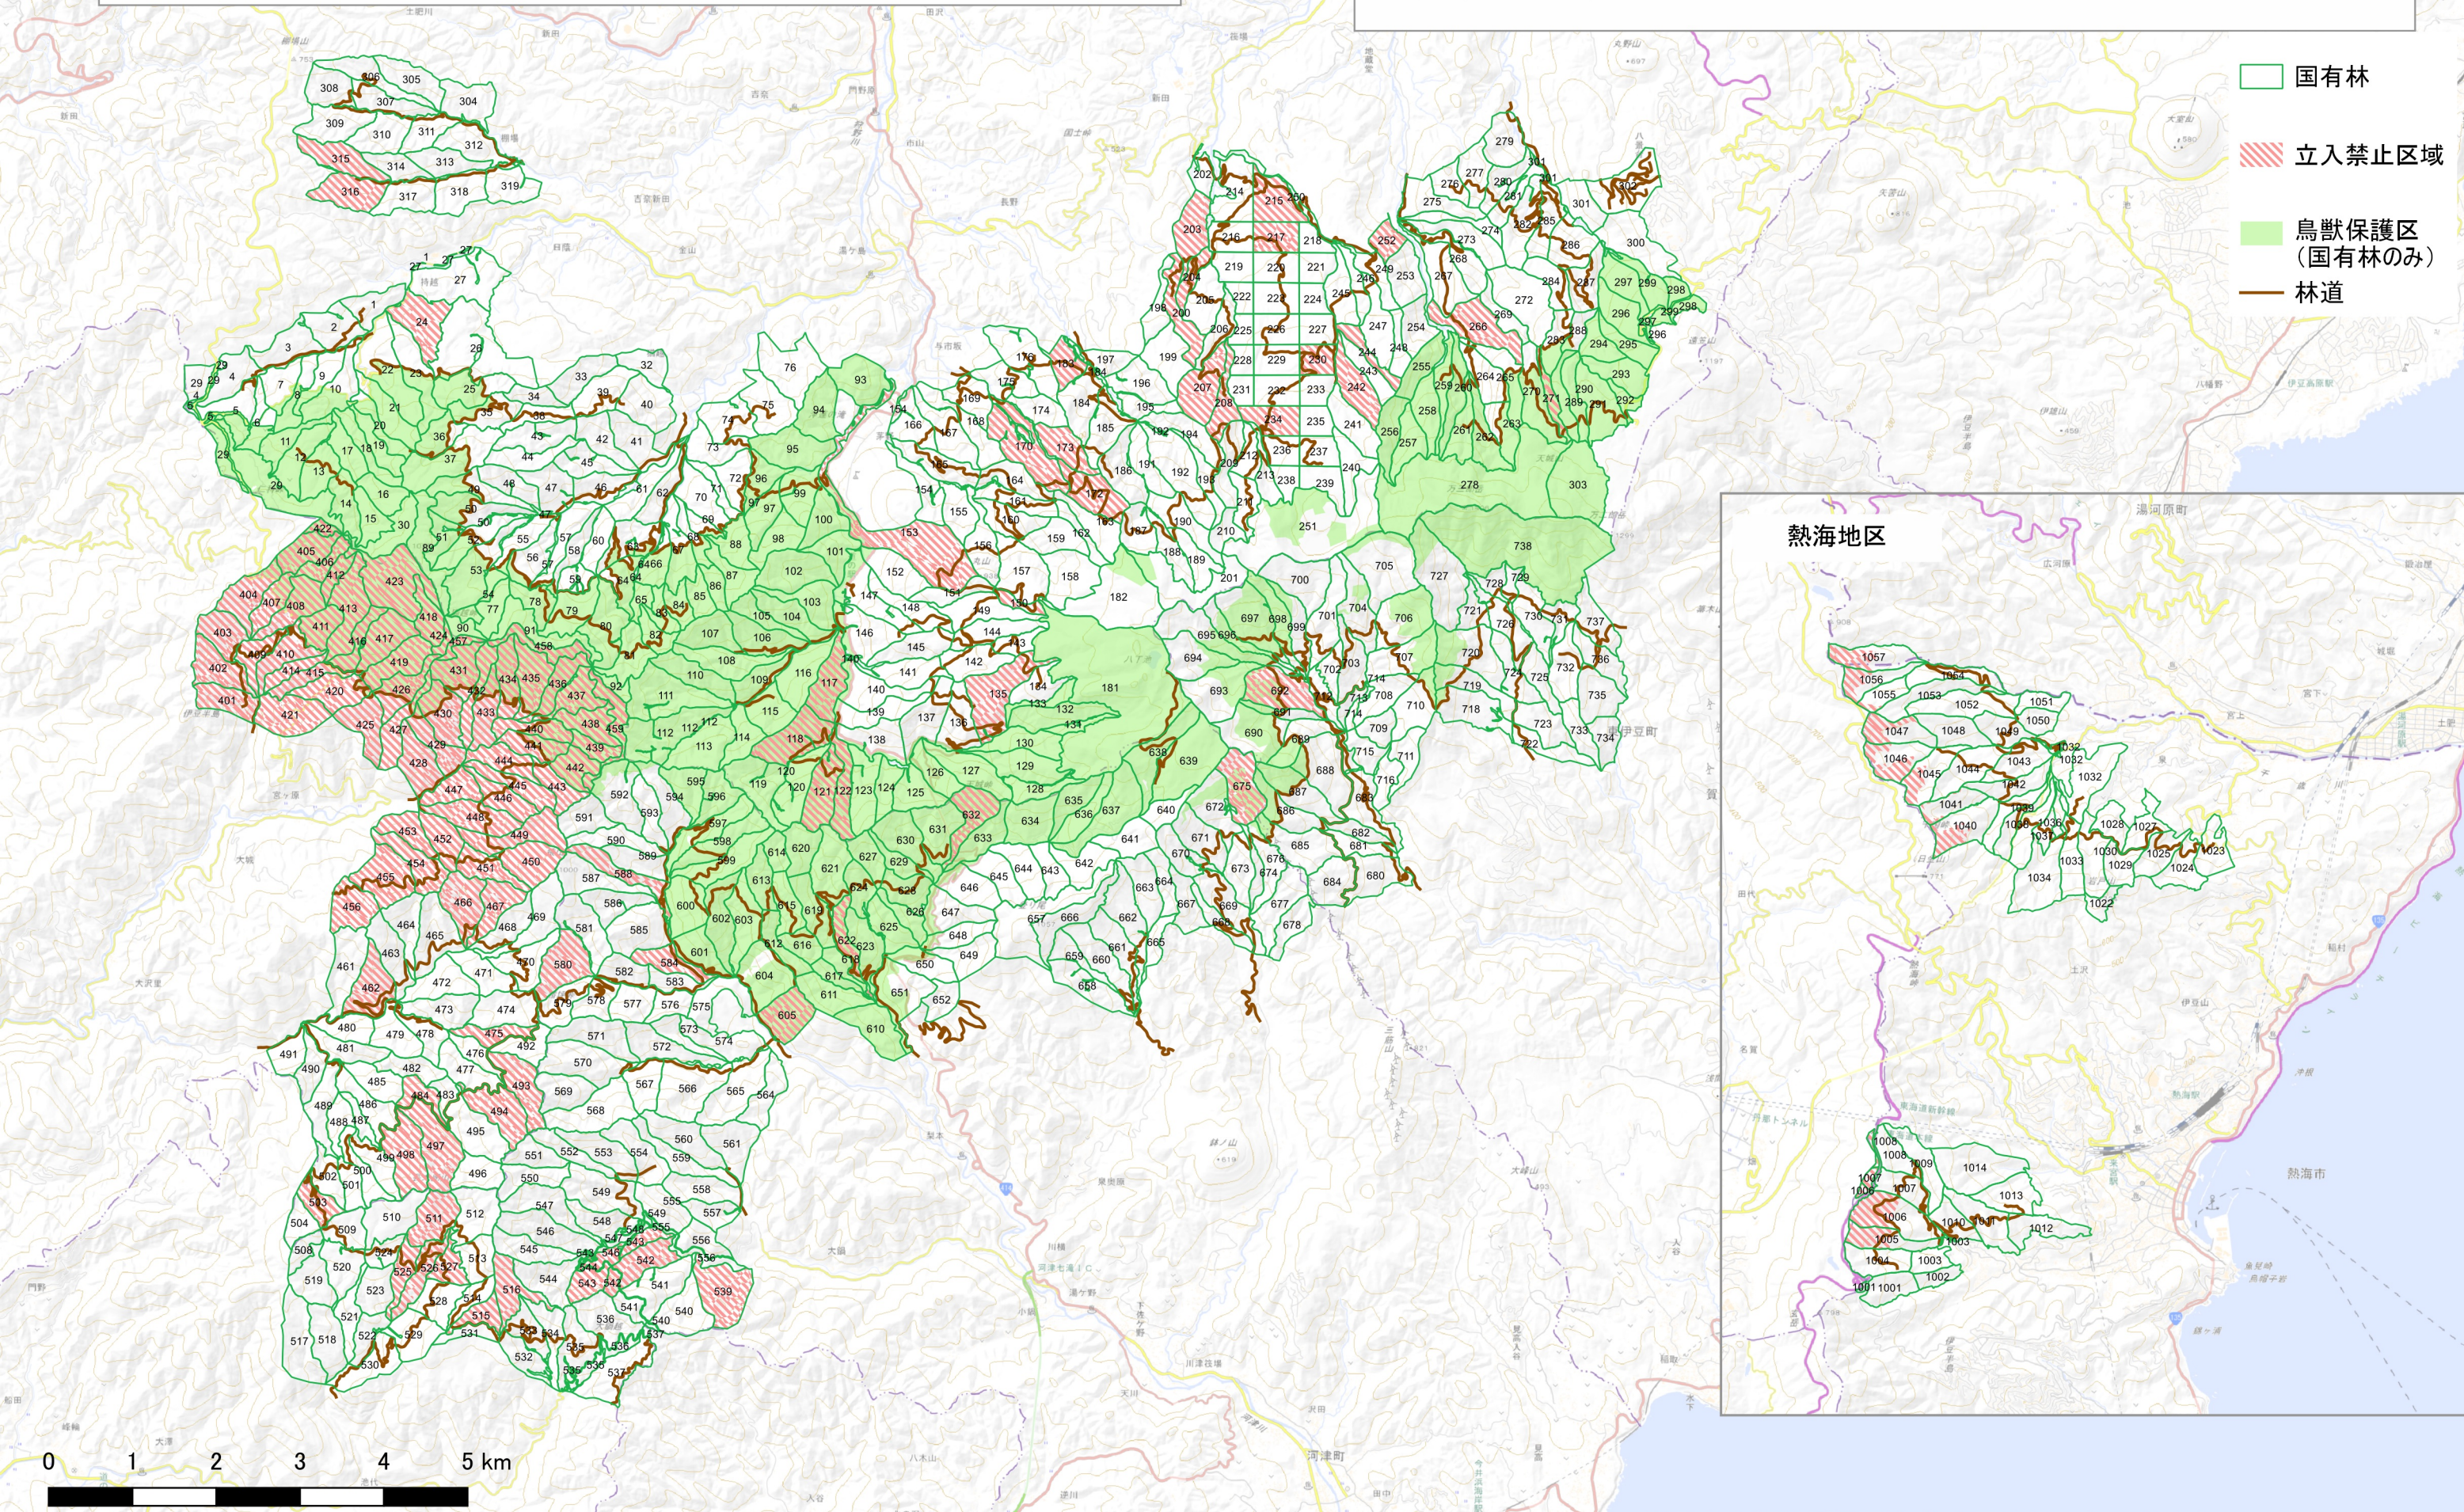

伊豆森林管理署 立入禁止区域図

国有林に入る前に必ず伊豆森林管理署に連絡をしてください。
国有林内には多数の山菜田がありますので、その周辺での狩猟は行わないでください。
林道では維持修繕作業を適宜実施していますのでご注意ください。
鳥獣保護区での狩猟は行わないでください

- 国有林
- 立入禁止区域
- 鳥獣保護区 (国有林のみ)
- 林道

※国土地理院電子国土基本図を加工して作成しています。