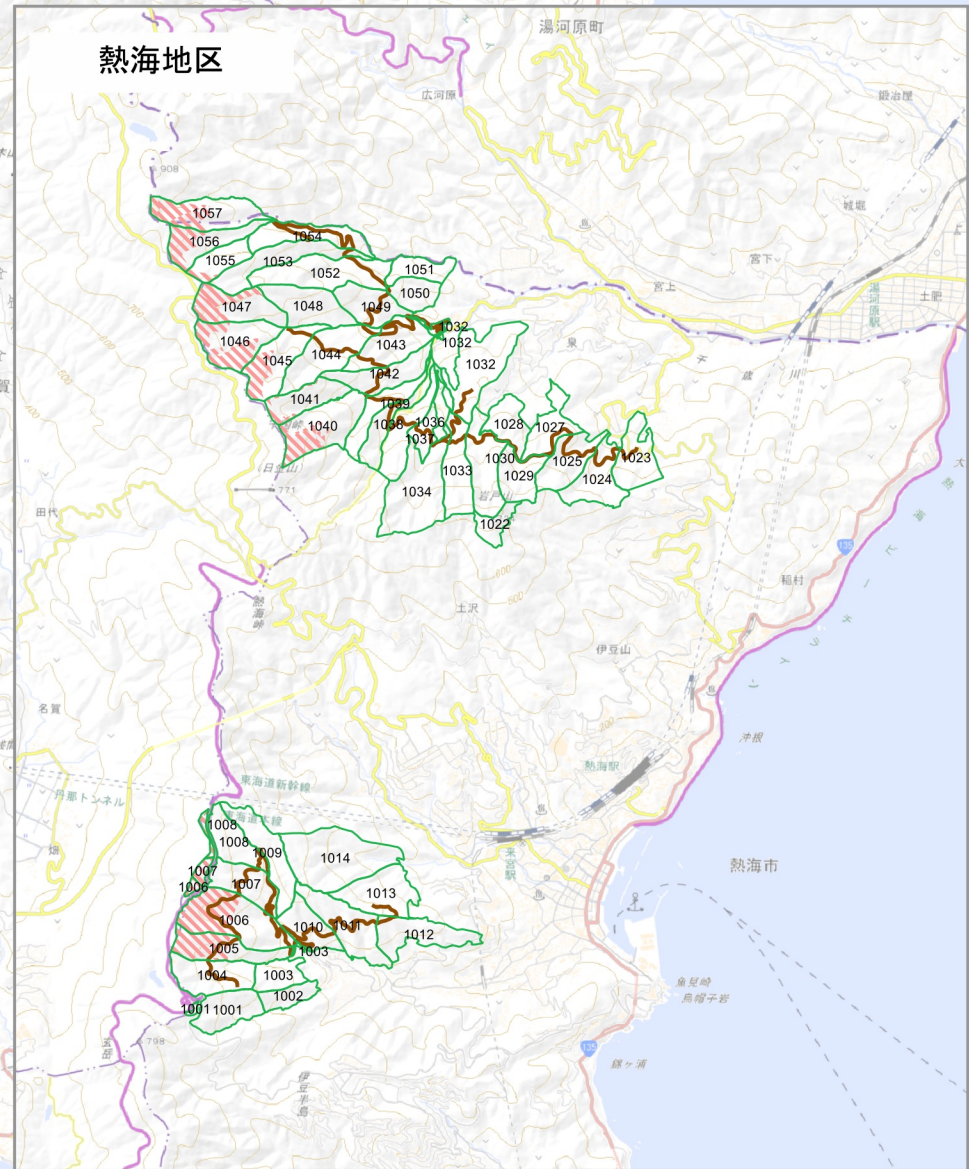

伊豆森林管理署 立入禁止区域図

国有林に入る前に必ず伊豆森林管理署に連絡をしてください。
国有林内には多数の山菜田がありますので、その周辺での狩猟は行わないでください。
林道では維持修繕作業を適宜実施していますのでご注意ください。
鳥獣保護区での狩猟は行わないでください

- 国有林
- 立入禁止区域
- 鳥獣保護区 (国有林のみ)
- 林道

※国土地理院電子国土基本図を加工して作成しています。