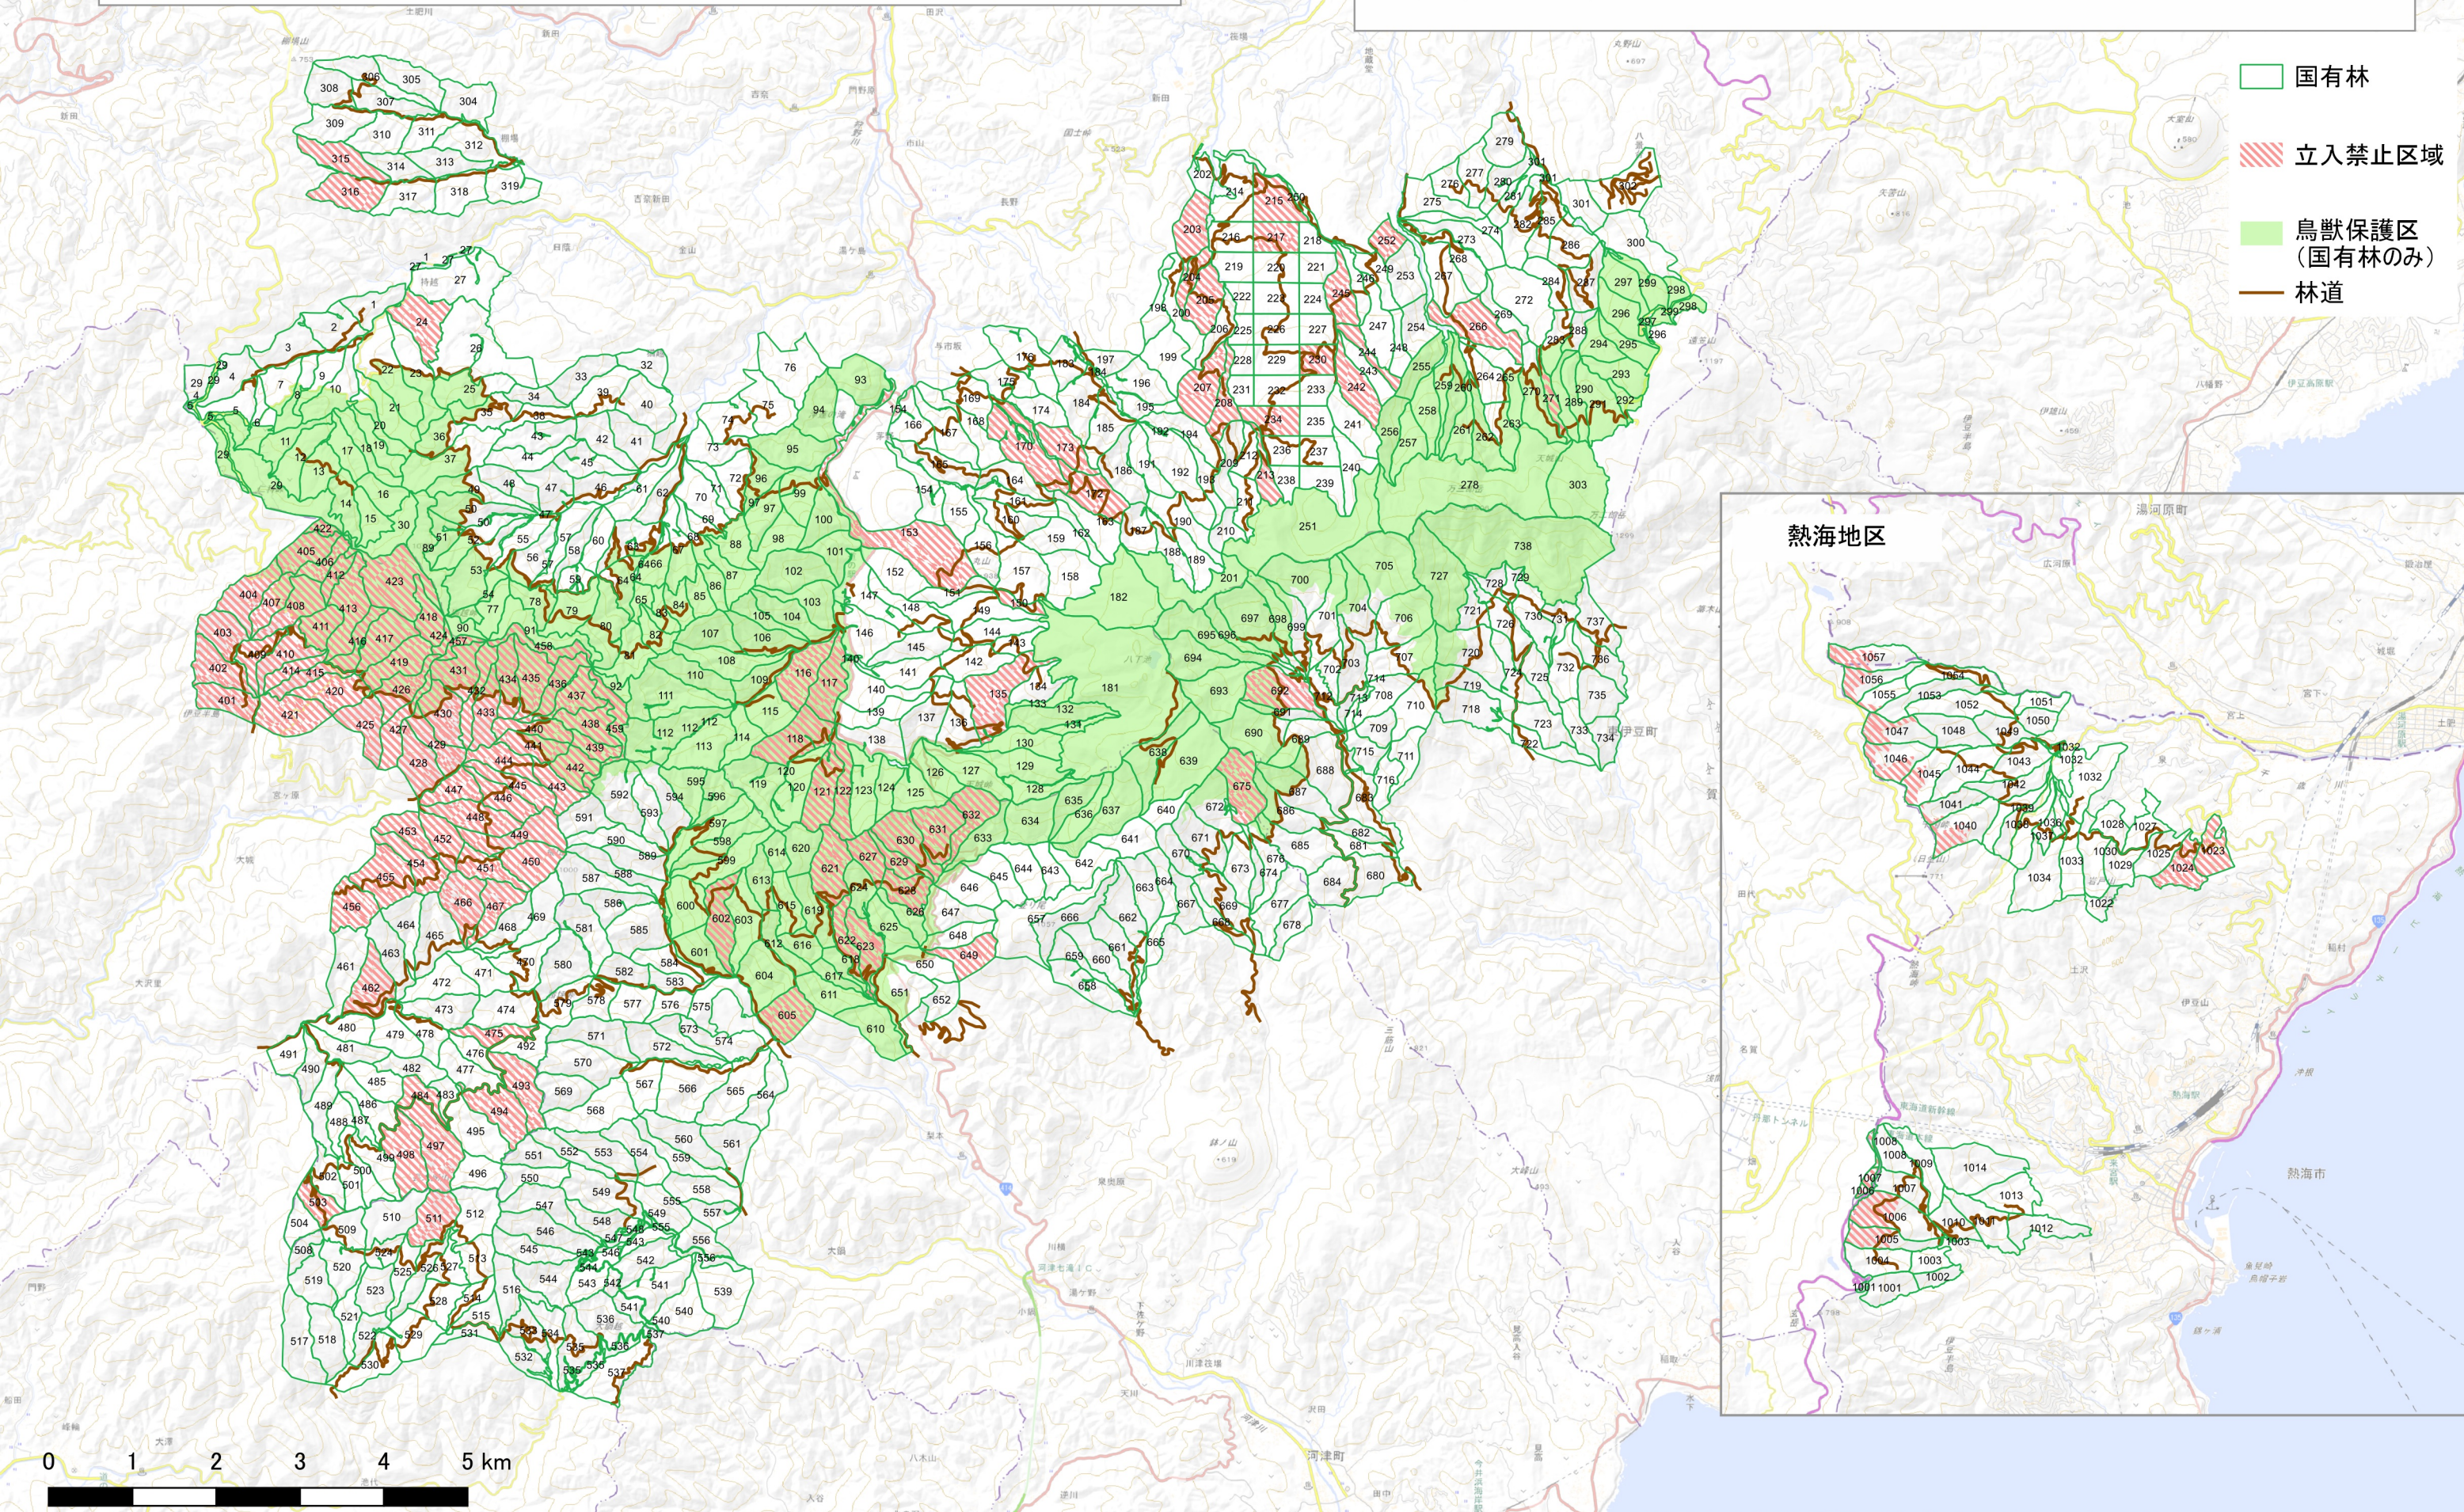

# 伊豆森林管理署 立入禁止区域図

国有林に入る前に必ず伊豆森林管理署に連絡をしてください。  
 国有林内には多数の山菜田がありますので、その周辺での狩猟は行わないでください。  
 林道では維持修繕作業を適宜実施していますのでご注意ください。  
 鳥獣保護区での狩猟は行わないでください

- 国有林
- 立入禁止区域
- 鳥獣保護区  
(国有林のみ)
- 林道

※国土地理院電子国土基本図を加工して作成しています。