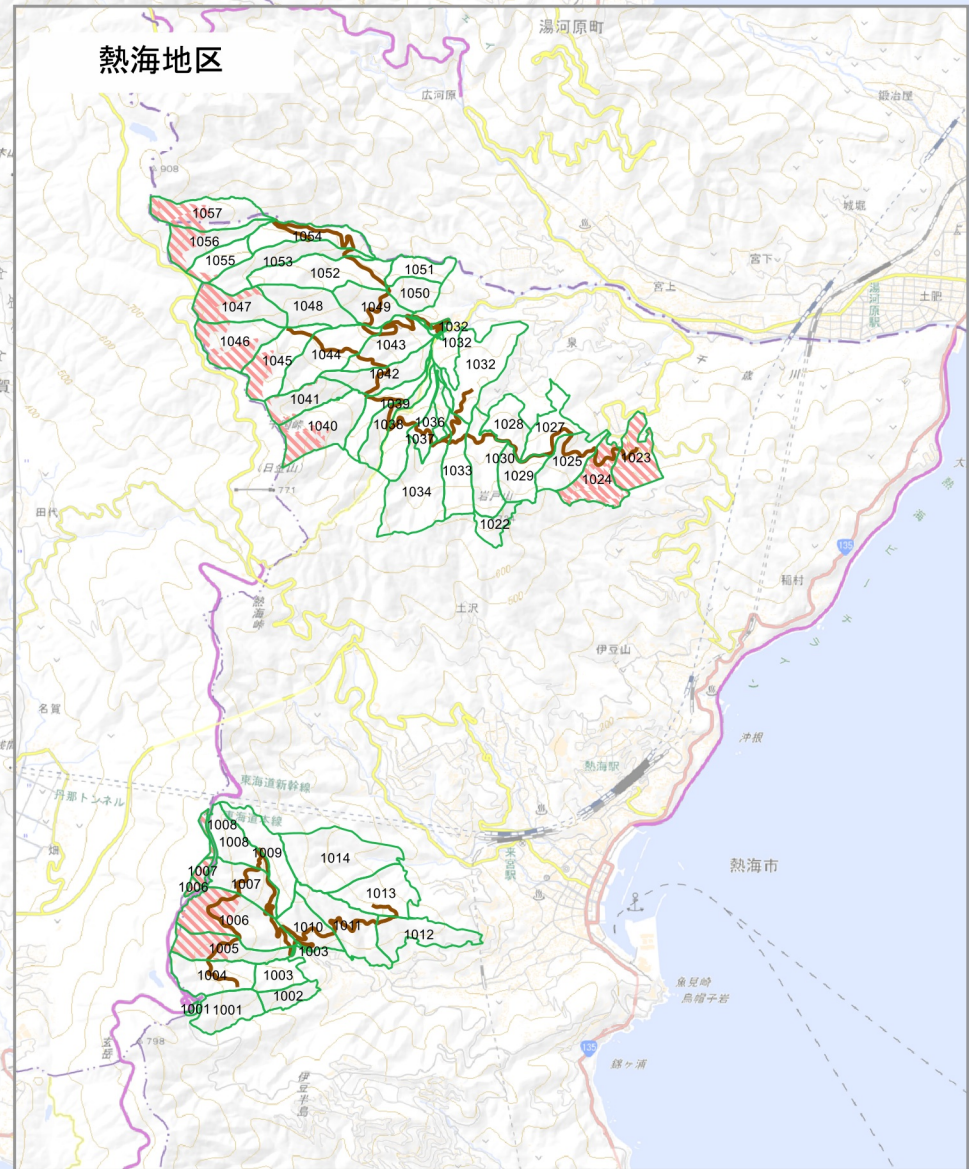

# 伊豆森林管理署 立入禁止区域図

国有林に入る前に必ず伊豆森林管理署に連絡をしてください。  
 国有林内には多数の山菜田がありますので、その周辺での狩猟は行わないでください。  
 林道では維持修繕作業を適宜実施していますのでご注意ください。  
 鳥獣保護区での狩猟は行わないでください

- 国有林
- 立入禁止区域
- 鳥獣保護区  
(国有林のみ)
- 林道

※国土地理院電子国土基本図を加工して作成しています。