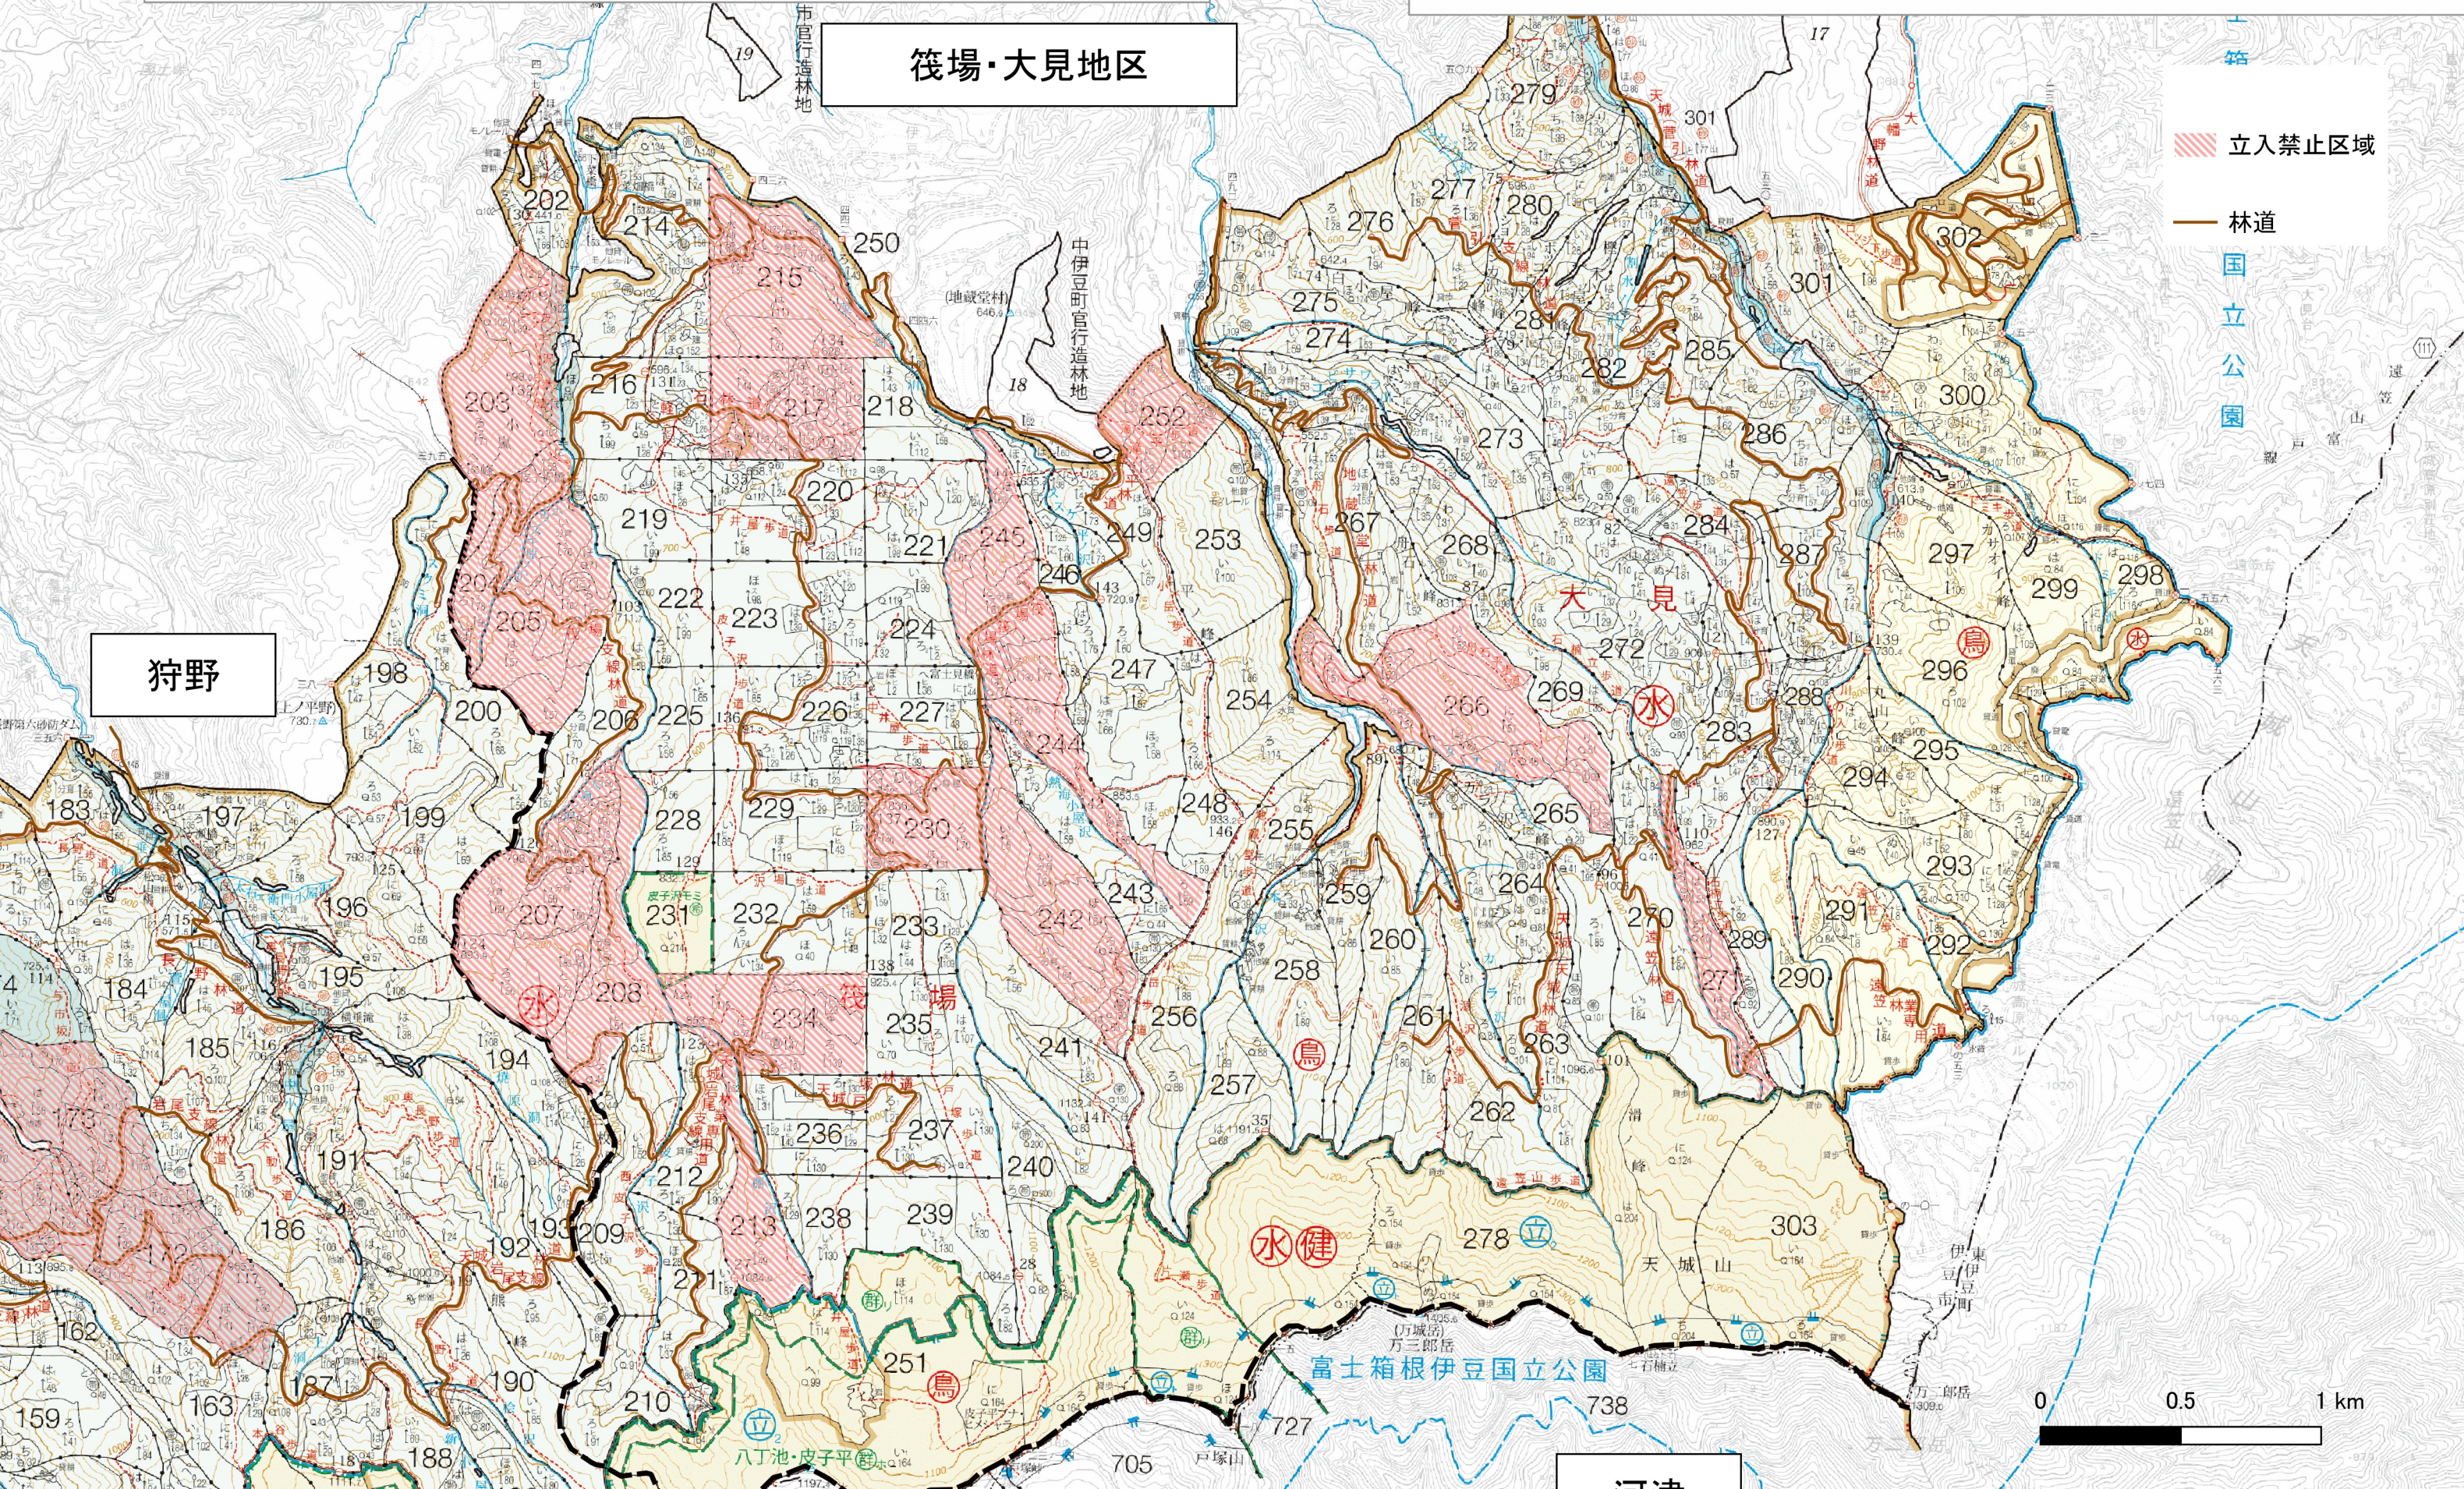

伊豆森林管理署 立入禁止区域図

国有林に入る前に必ず伊豆森林管理署に連絡をしてください。
 国有林内には多数の山菜田がありますので、その周辺での狩猟は行わないでください。
 林道では維持修繕作業を適宜実施していますのでご注意ください。
 鳥獣保護区での狩猟は行わないでください

筏場・大見地区

立入禁止区域

林道

国立公園

凡例	
▲	三角点
●	遺囑子保存林