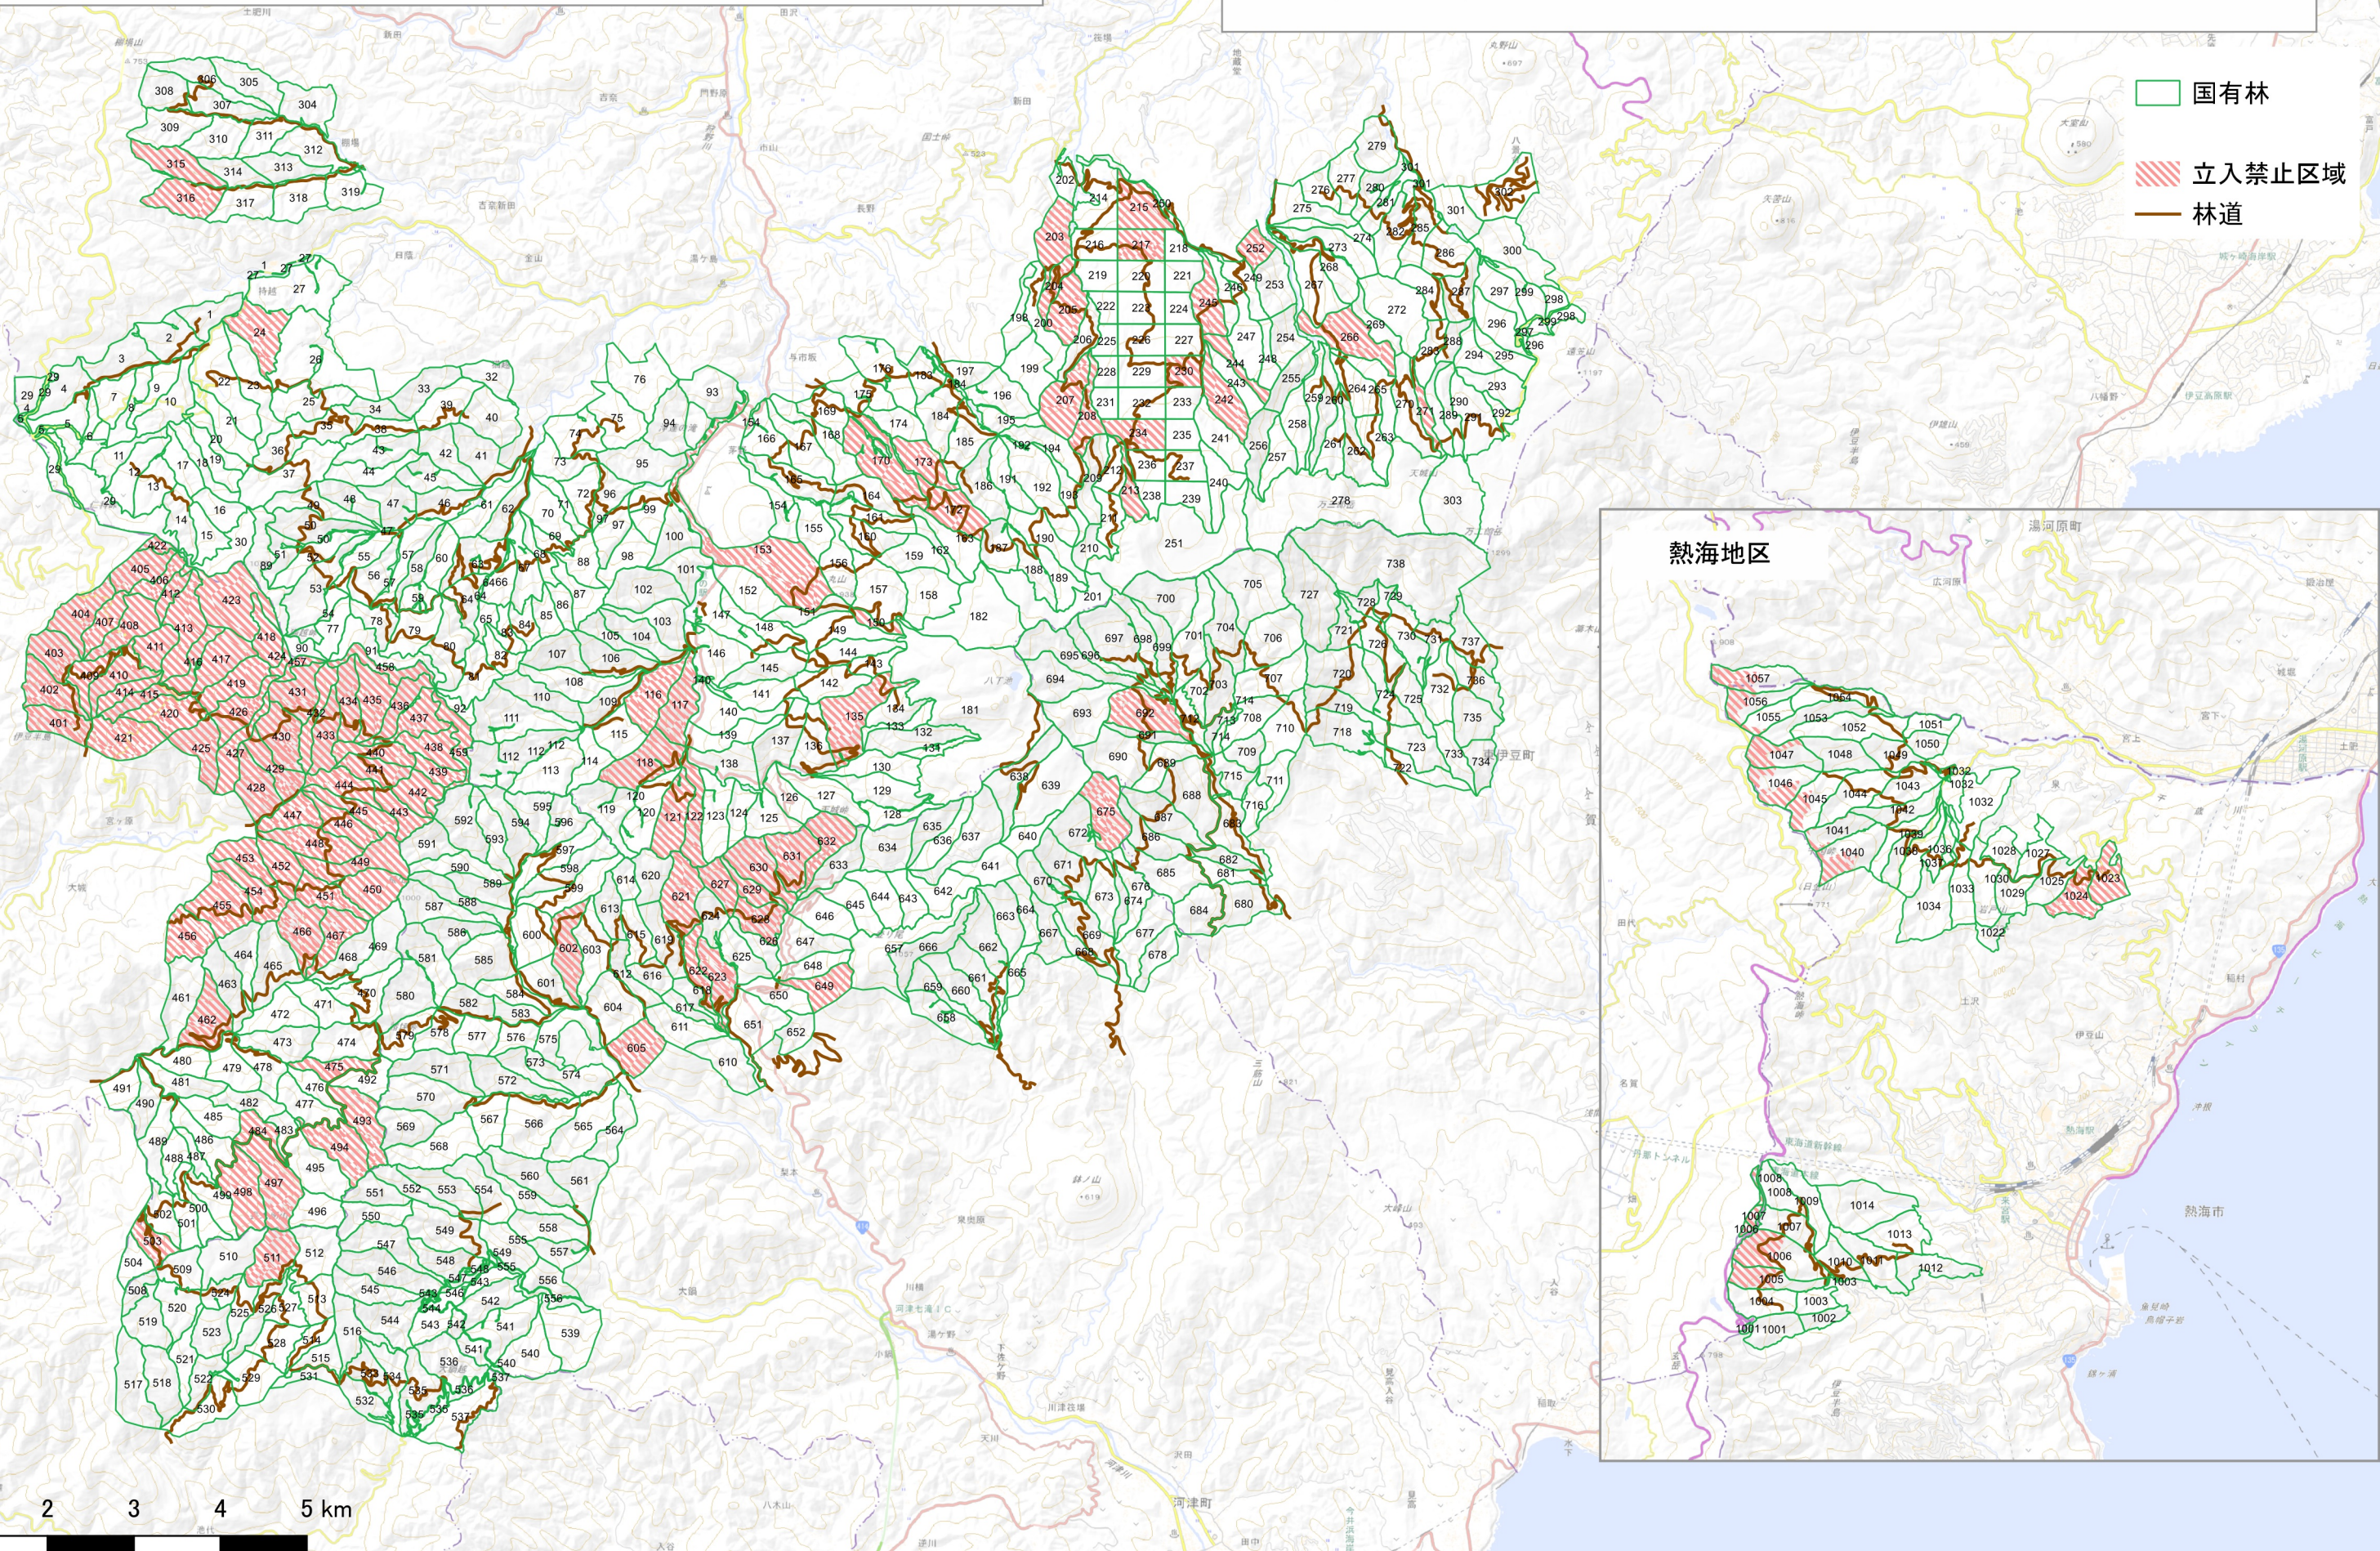

伊豆森林管理署 立入禁止区域図

国有林に入る前に必ず伊豆森林管理署に連絡をしてください。
国有林内には多数の山菜田がありますので、その周辺での狩猟は行わないでください。
林道では維持修繕作業を適宜実施していますのでご注意ください。
鳥獣保護区での狩猟は行わないでください

※国土地理院電子国土基本図を加工して作成しています。