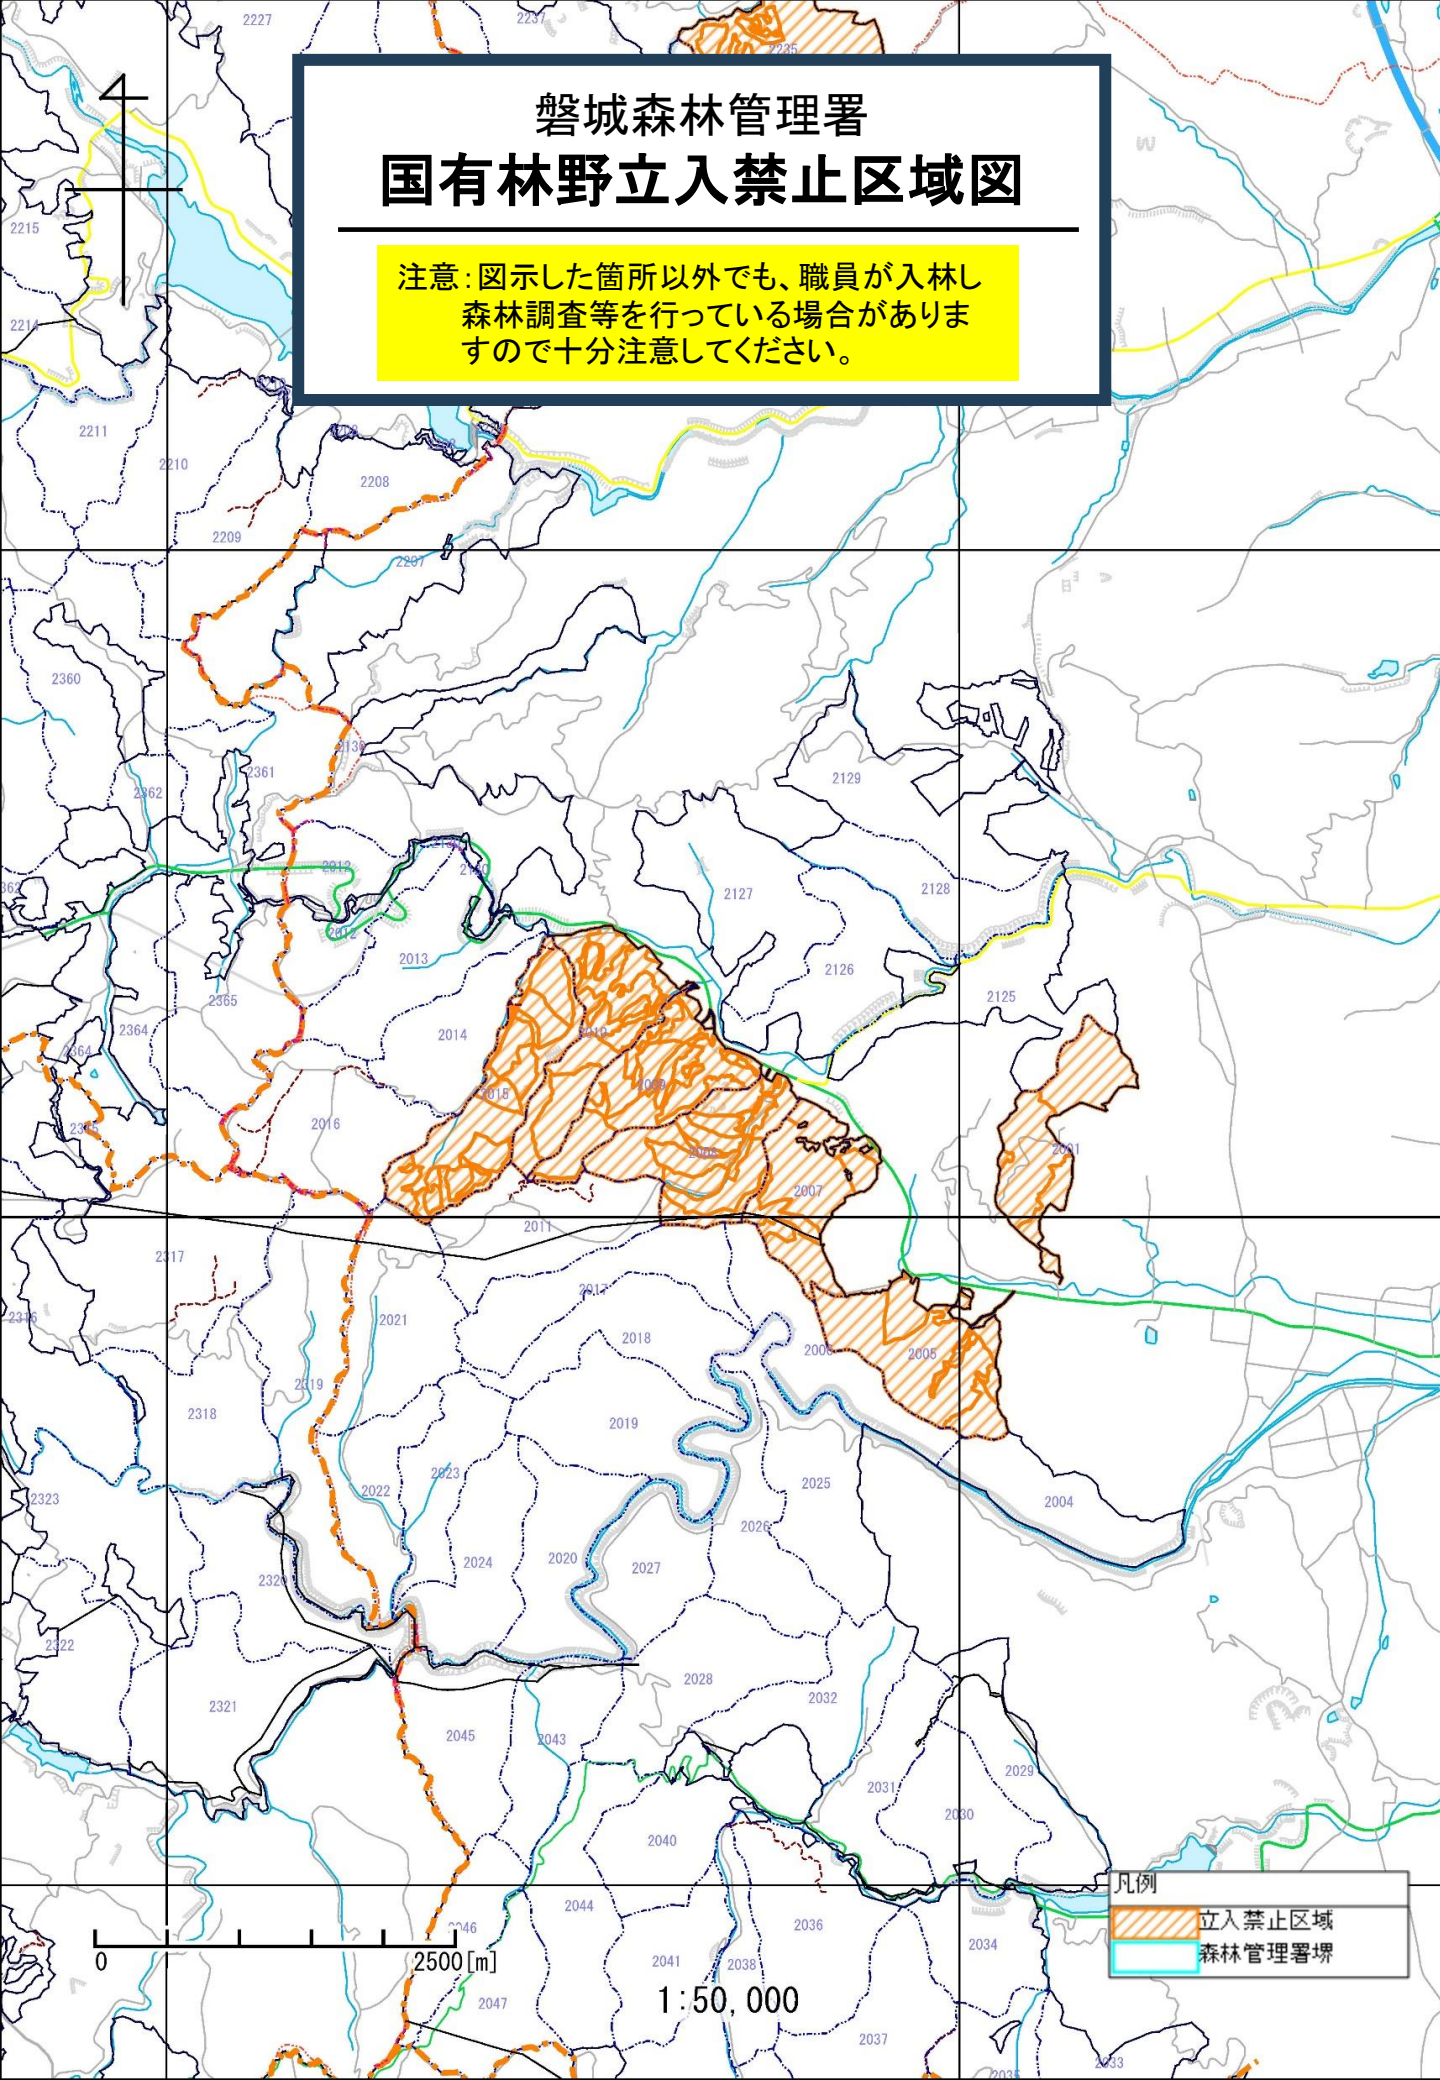

磐城森林管理署 国有林野立入禁止区域図

注意：図示した箇所以外でも、職員が入林し
森林調査等を行っている場合があります
ので十分注意してください。

凡例
立入禁止区域
森林管理署界

1:50,000