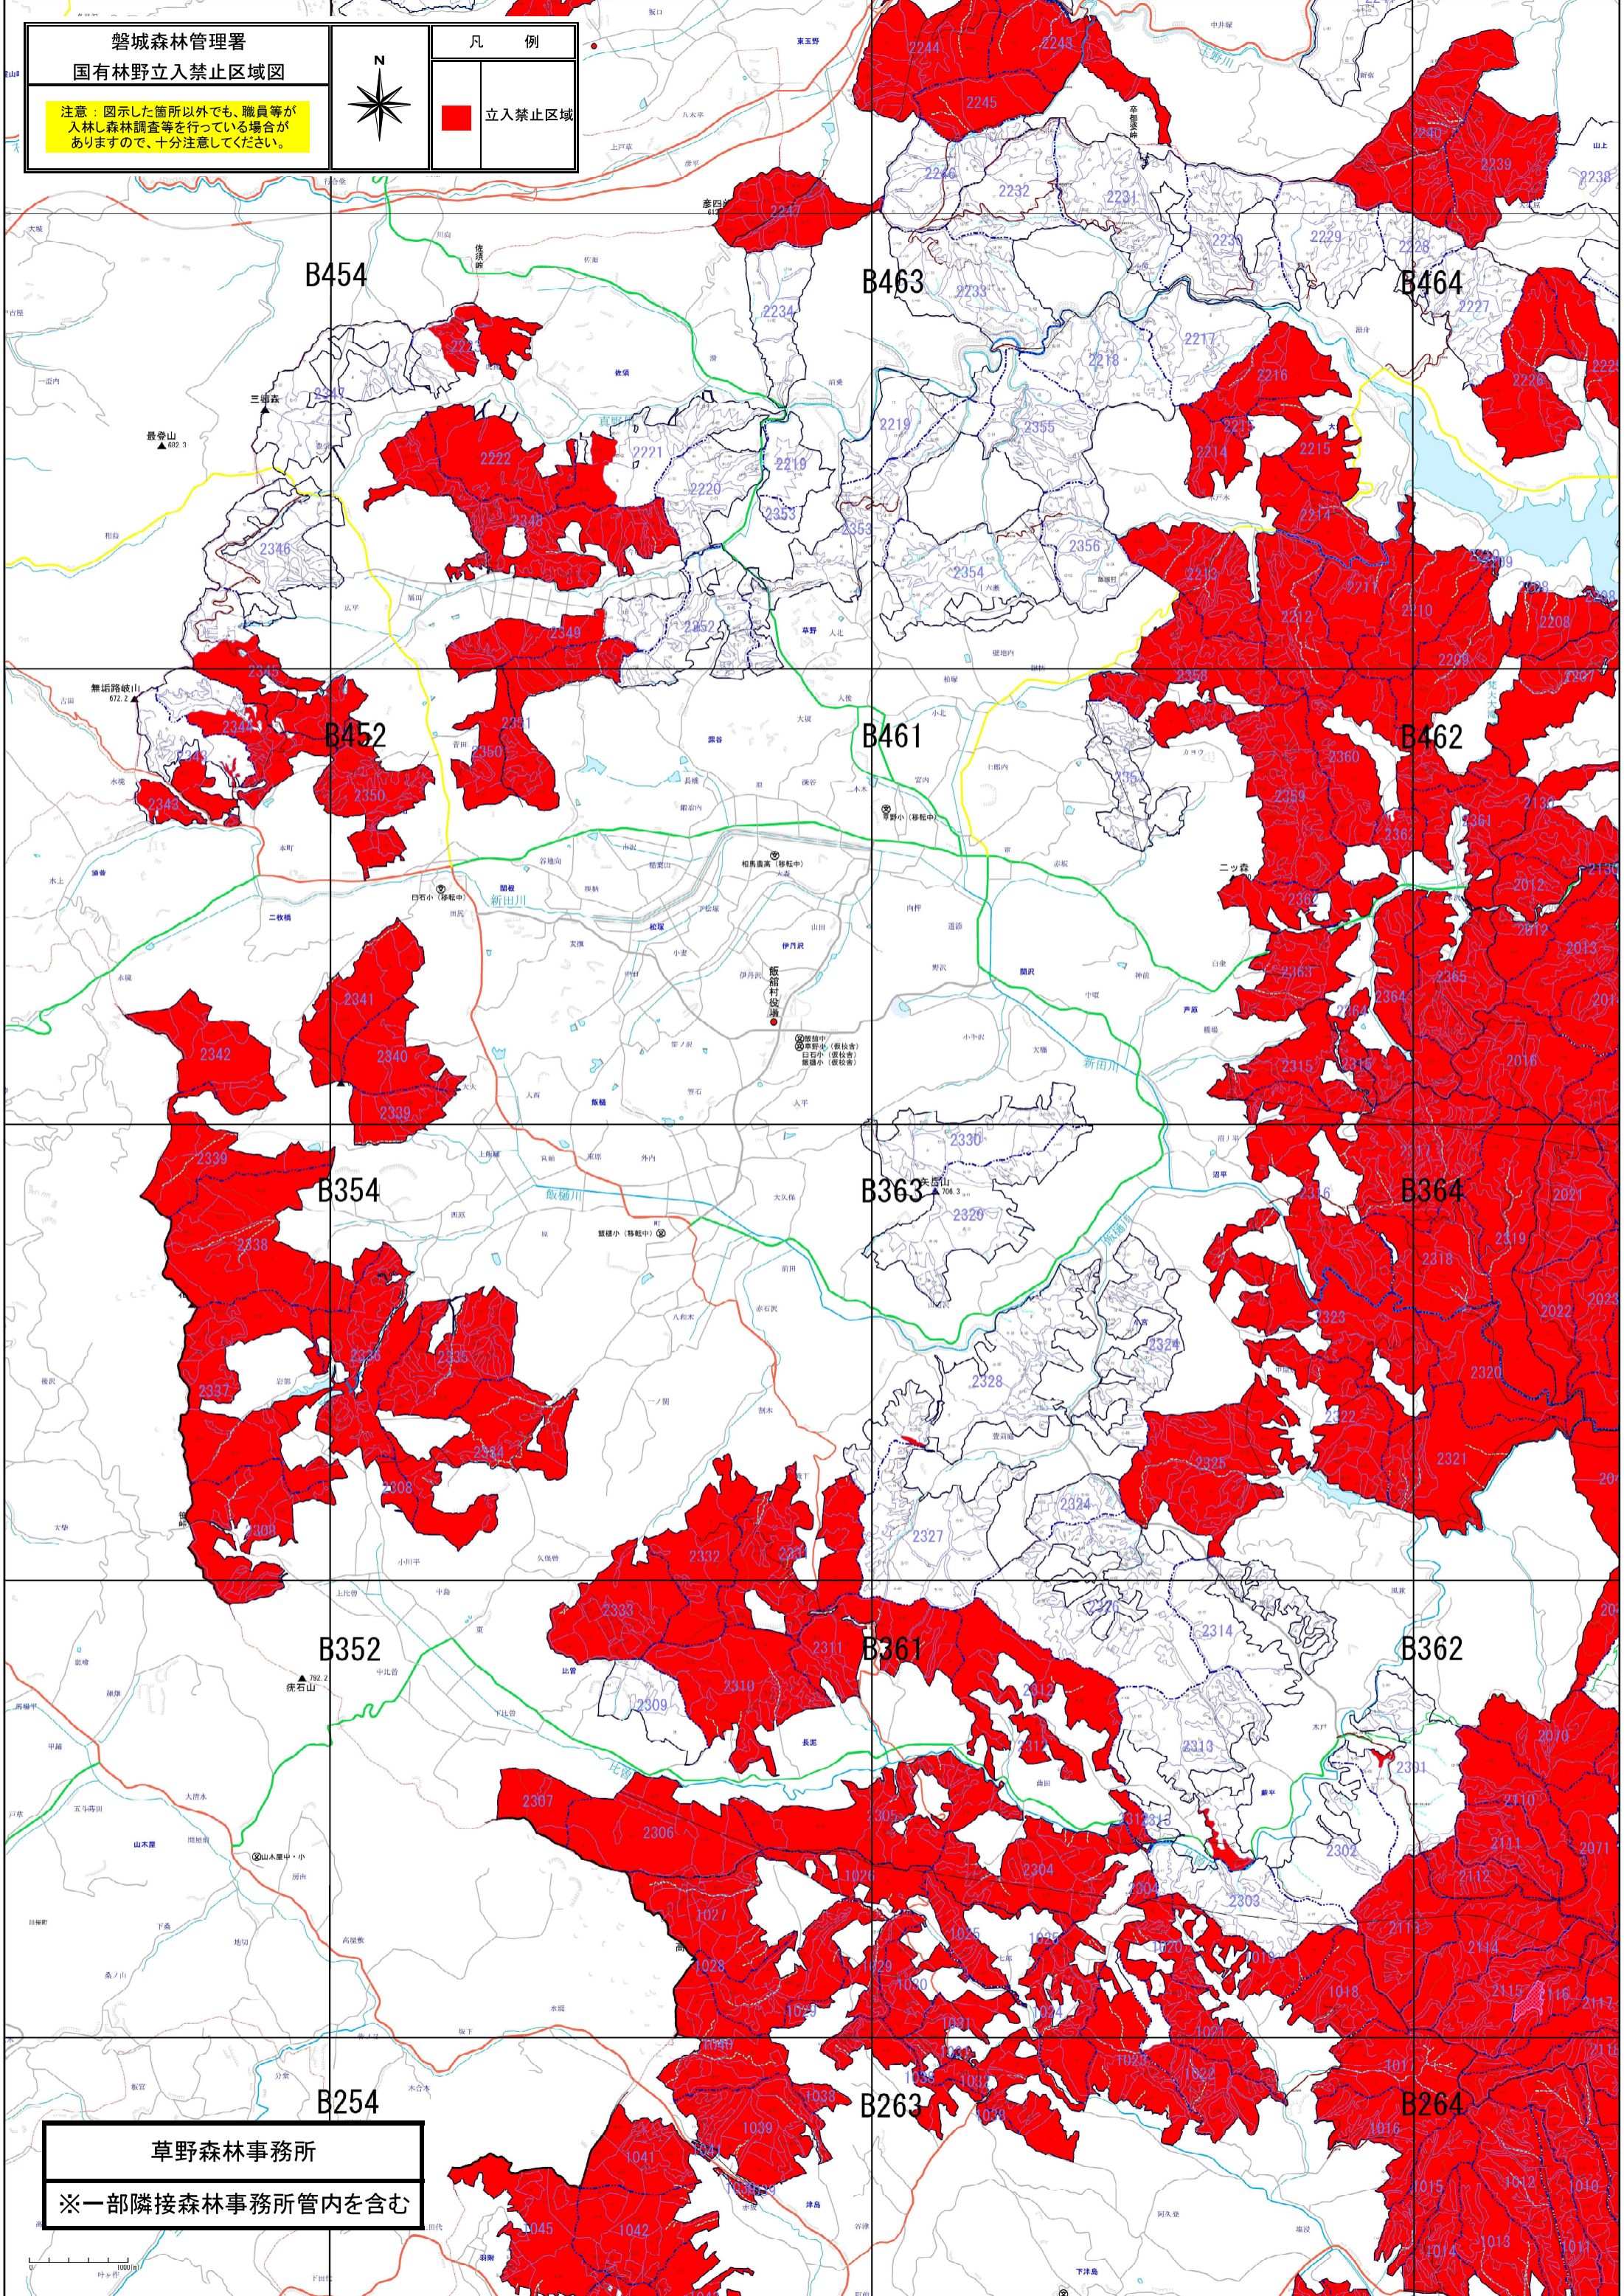

磐城森林管理署
国有林野立入禁止区域図

注意：図示した箇所以外でも、職員等が入林し森林調査等を行っている場合がありますので、十分注意してください。

凡 例
■ 立入禁止区域

草野森林事務所
 ※一部隣接森林事務所管内を含む