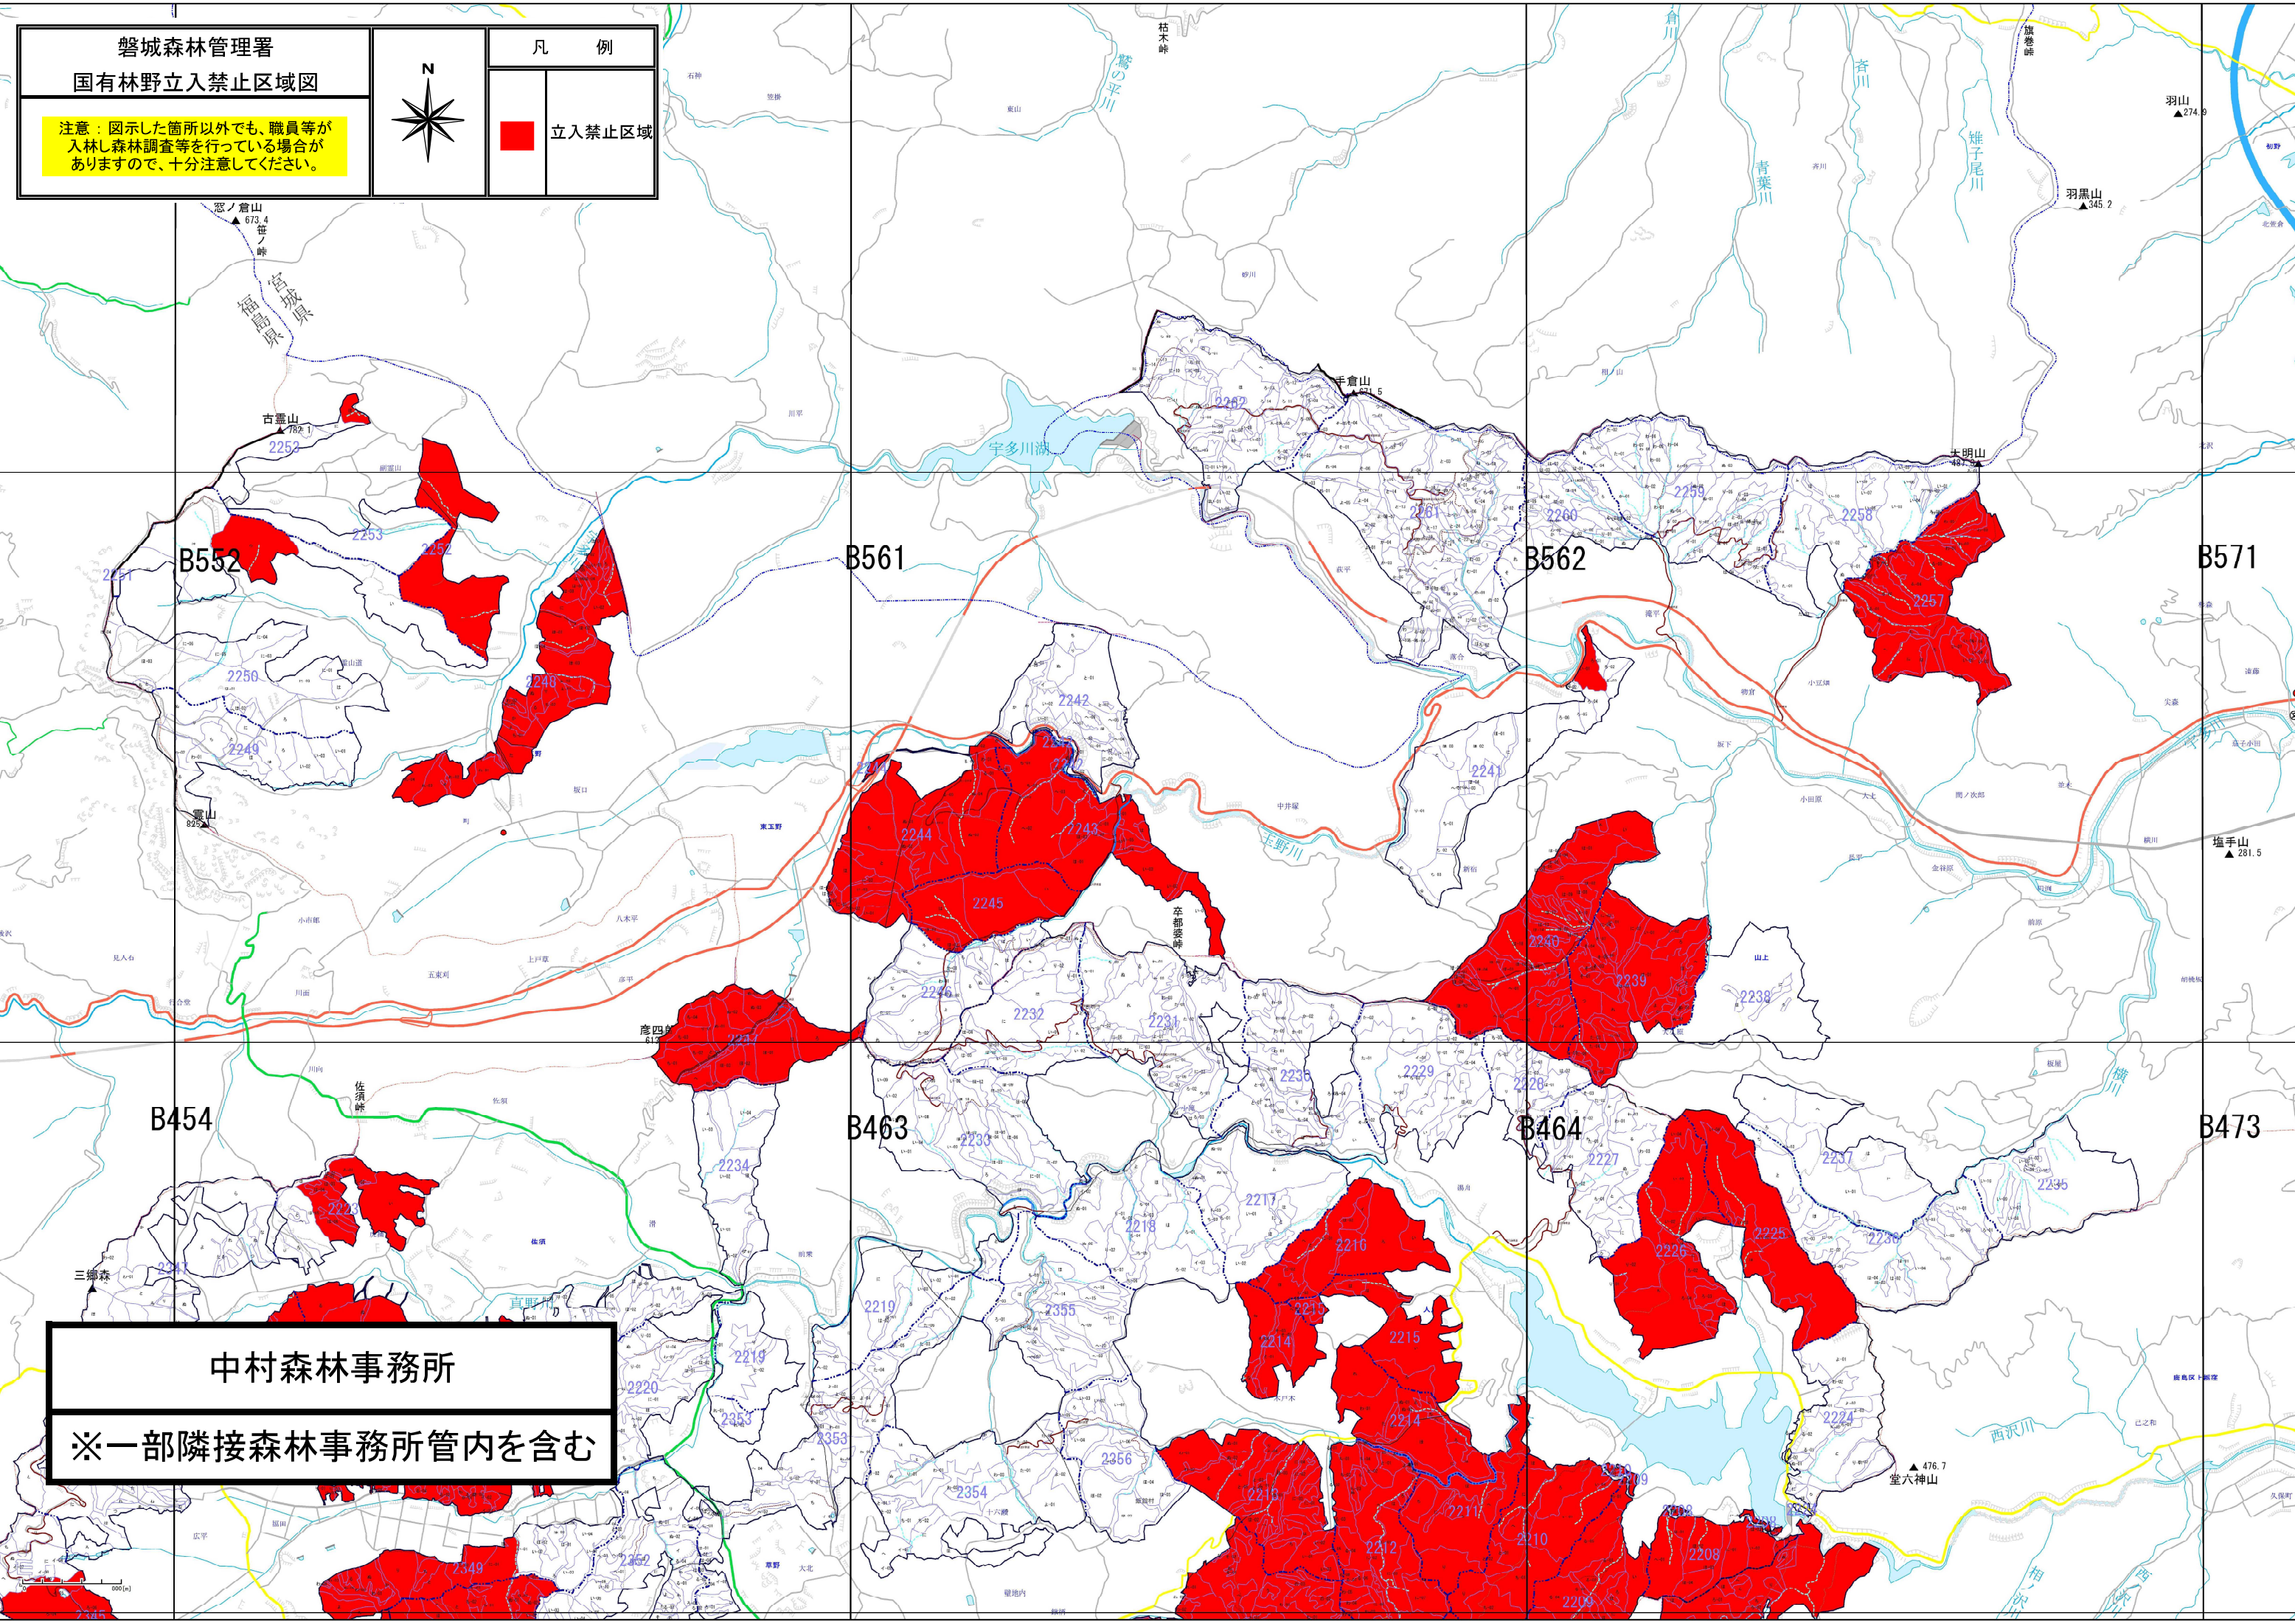

磐城森林管理署 国有林野立入禁止区域図					
<p>注意：図示した箇所以外でも、職員等が入林し森林調査等を行っている場合がありますので、十分注意してください。</p>	<table border="1"> <tr> <th colspan="2">凡 例</th> </tr> <tr> <td style="text-align: center;">■</td> <td>立入禁止区域</td> </tr> </table>	凡 例		■	立入禁止区域
凡 例					
■	立入禁止区域				

中村森林事務所
※一部隣接森林事務所管内を含む