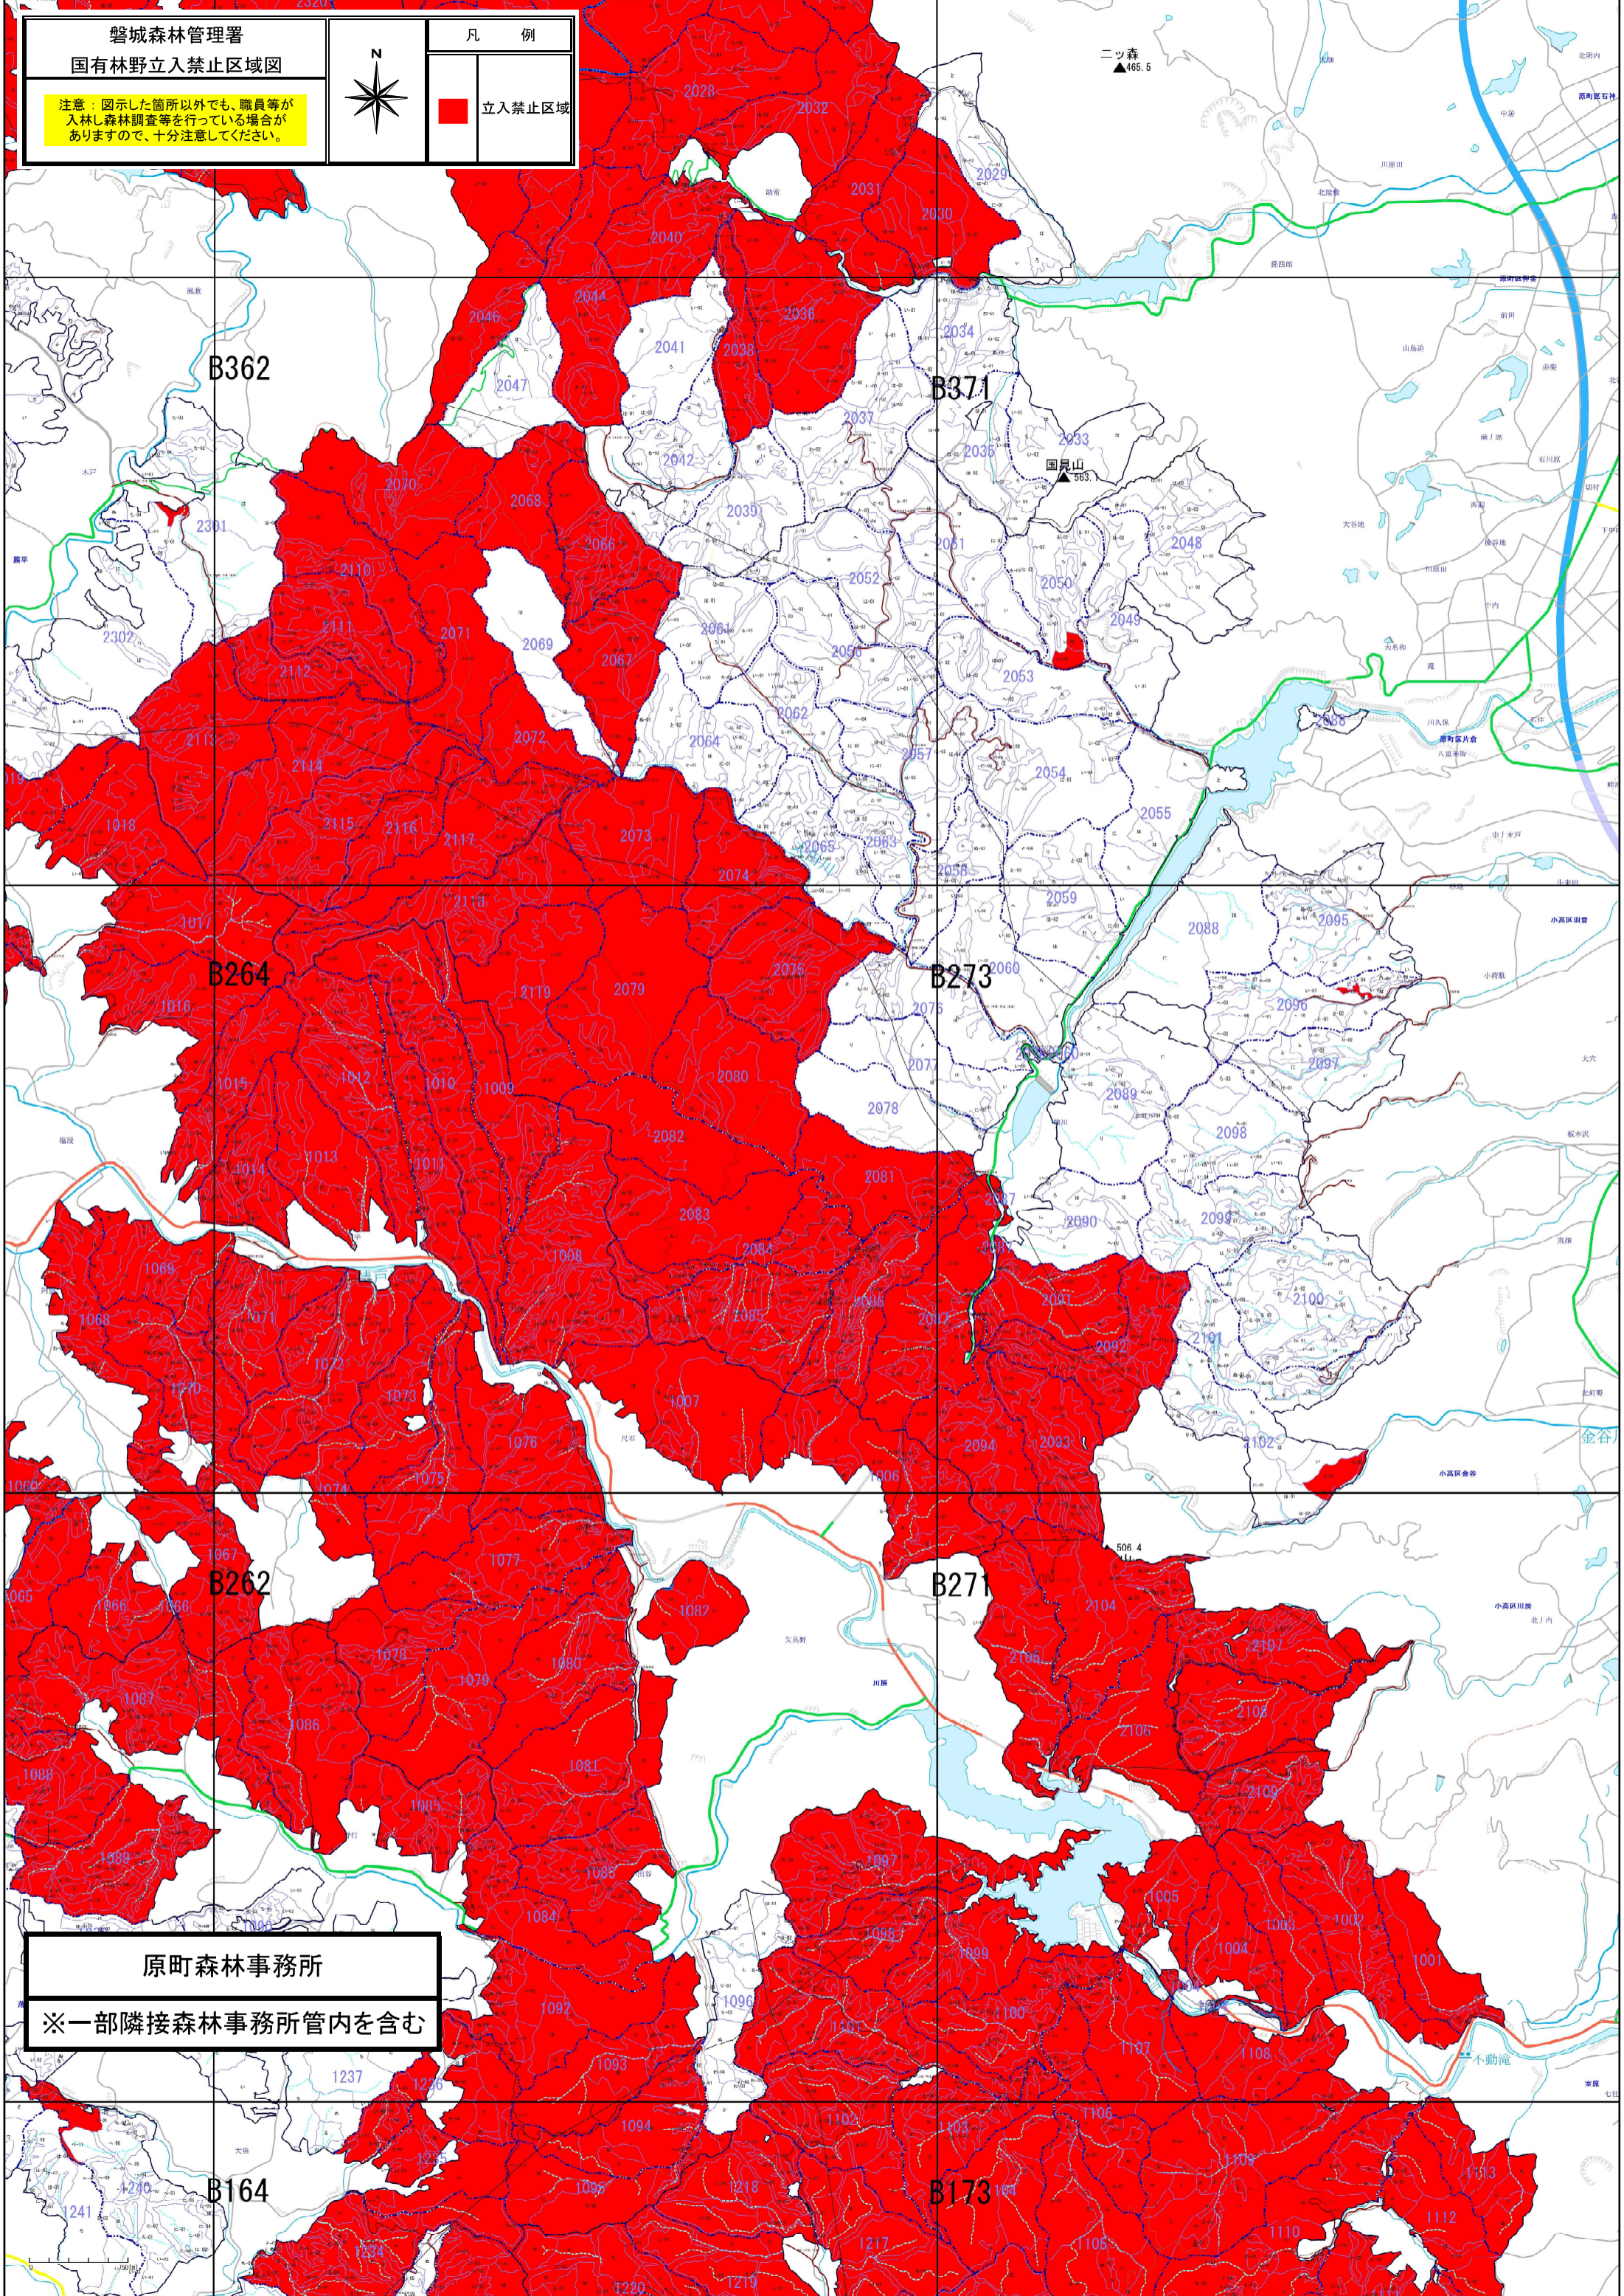

<p>磐城森林管理署 国有林野立入禁止区域図</p>		<p>凡 例</p>
<p>注意：図示した箇所以外でも、職員等が入林し森林調査等を行っている場合がありますので、十分注意してください。</p>		<p>立入禁止区域</p>

原町森林事務所  
※一部隣接森林事務所管内を含む