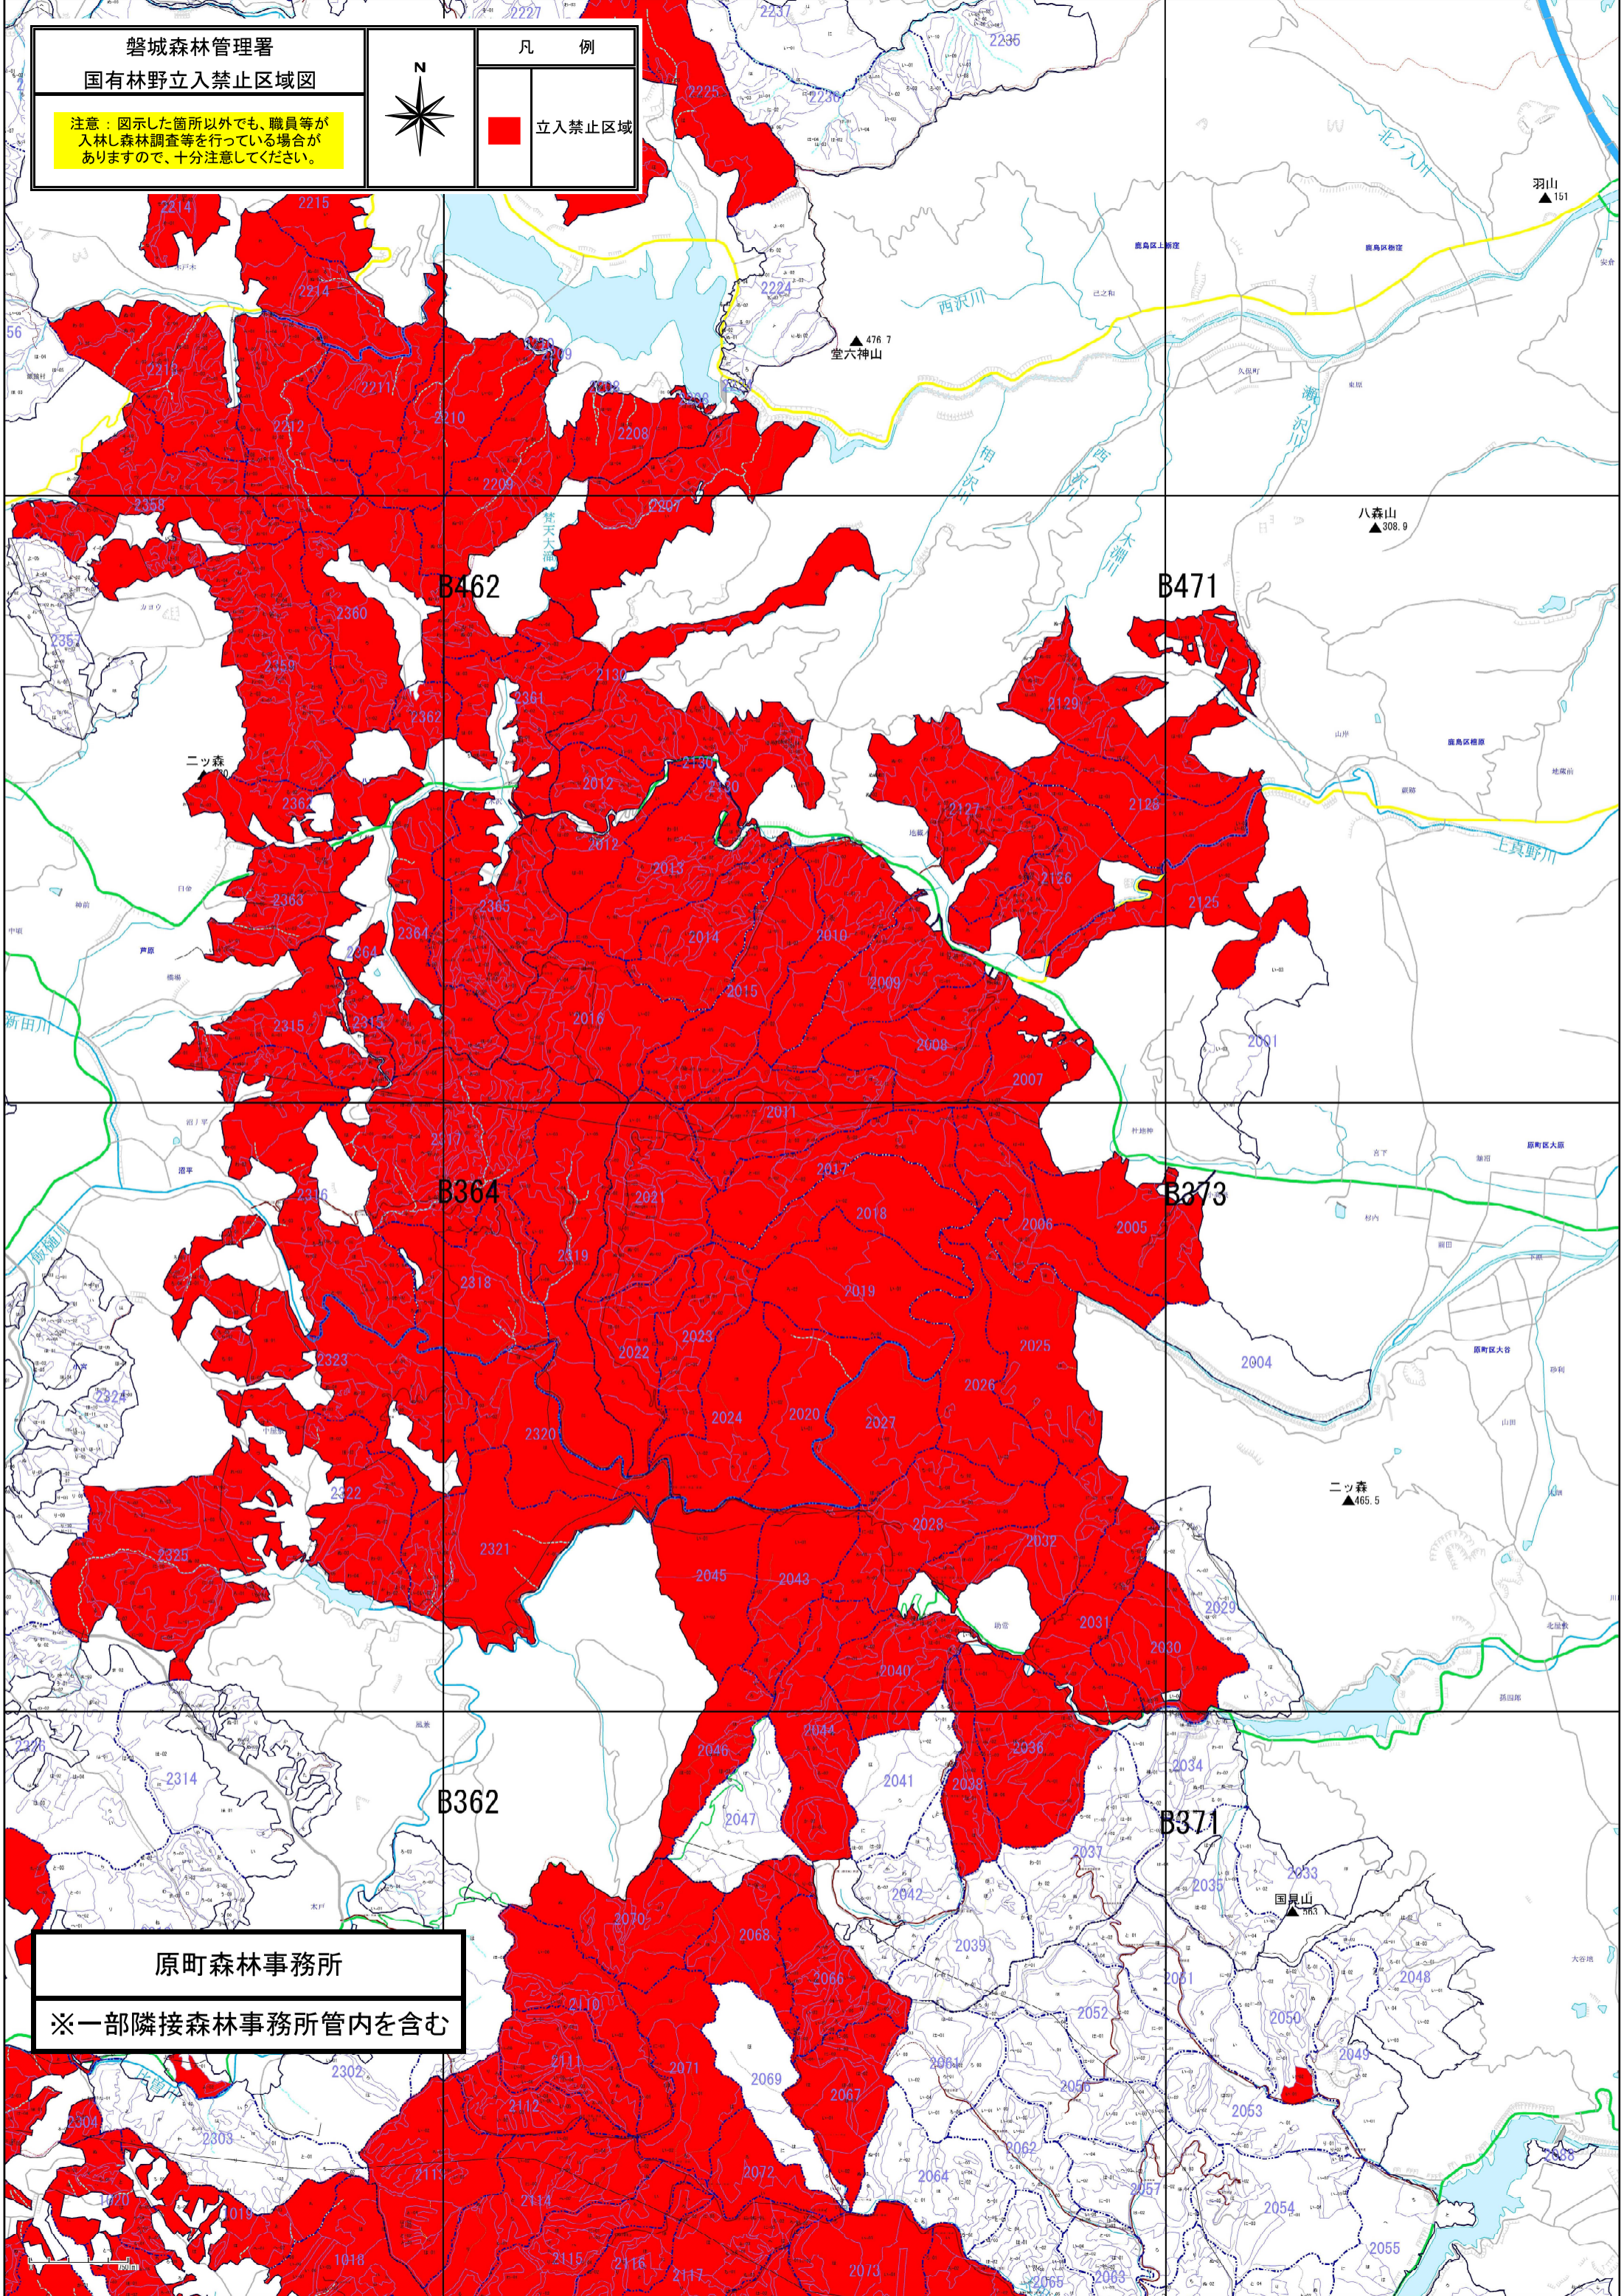

磐城森林管理署  
国有林野立入禁止区域図

注意：図示した箇所以外でも、職員等が入林し森林調査等を行っている場合がありますので、十分注意してください。

凡 例

立入禁止区域

原町森林事務所

※一部隣接森林事務所管内を含む