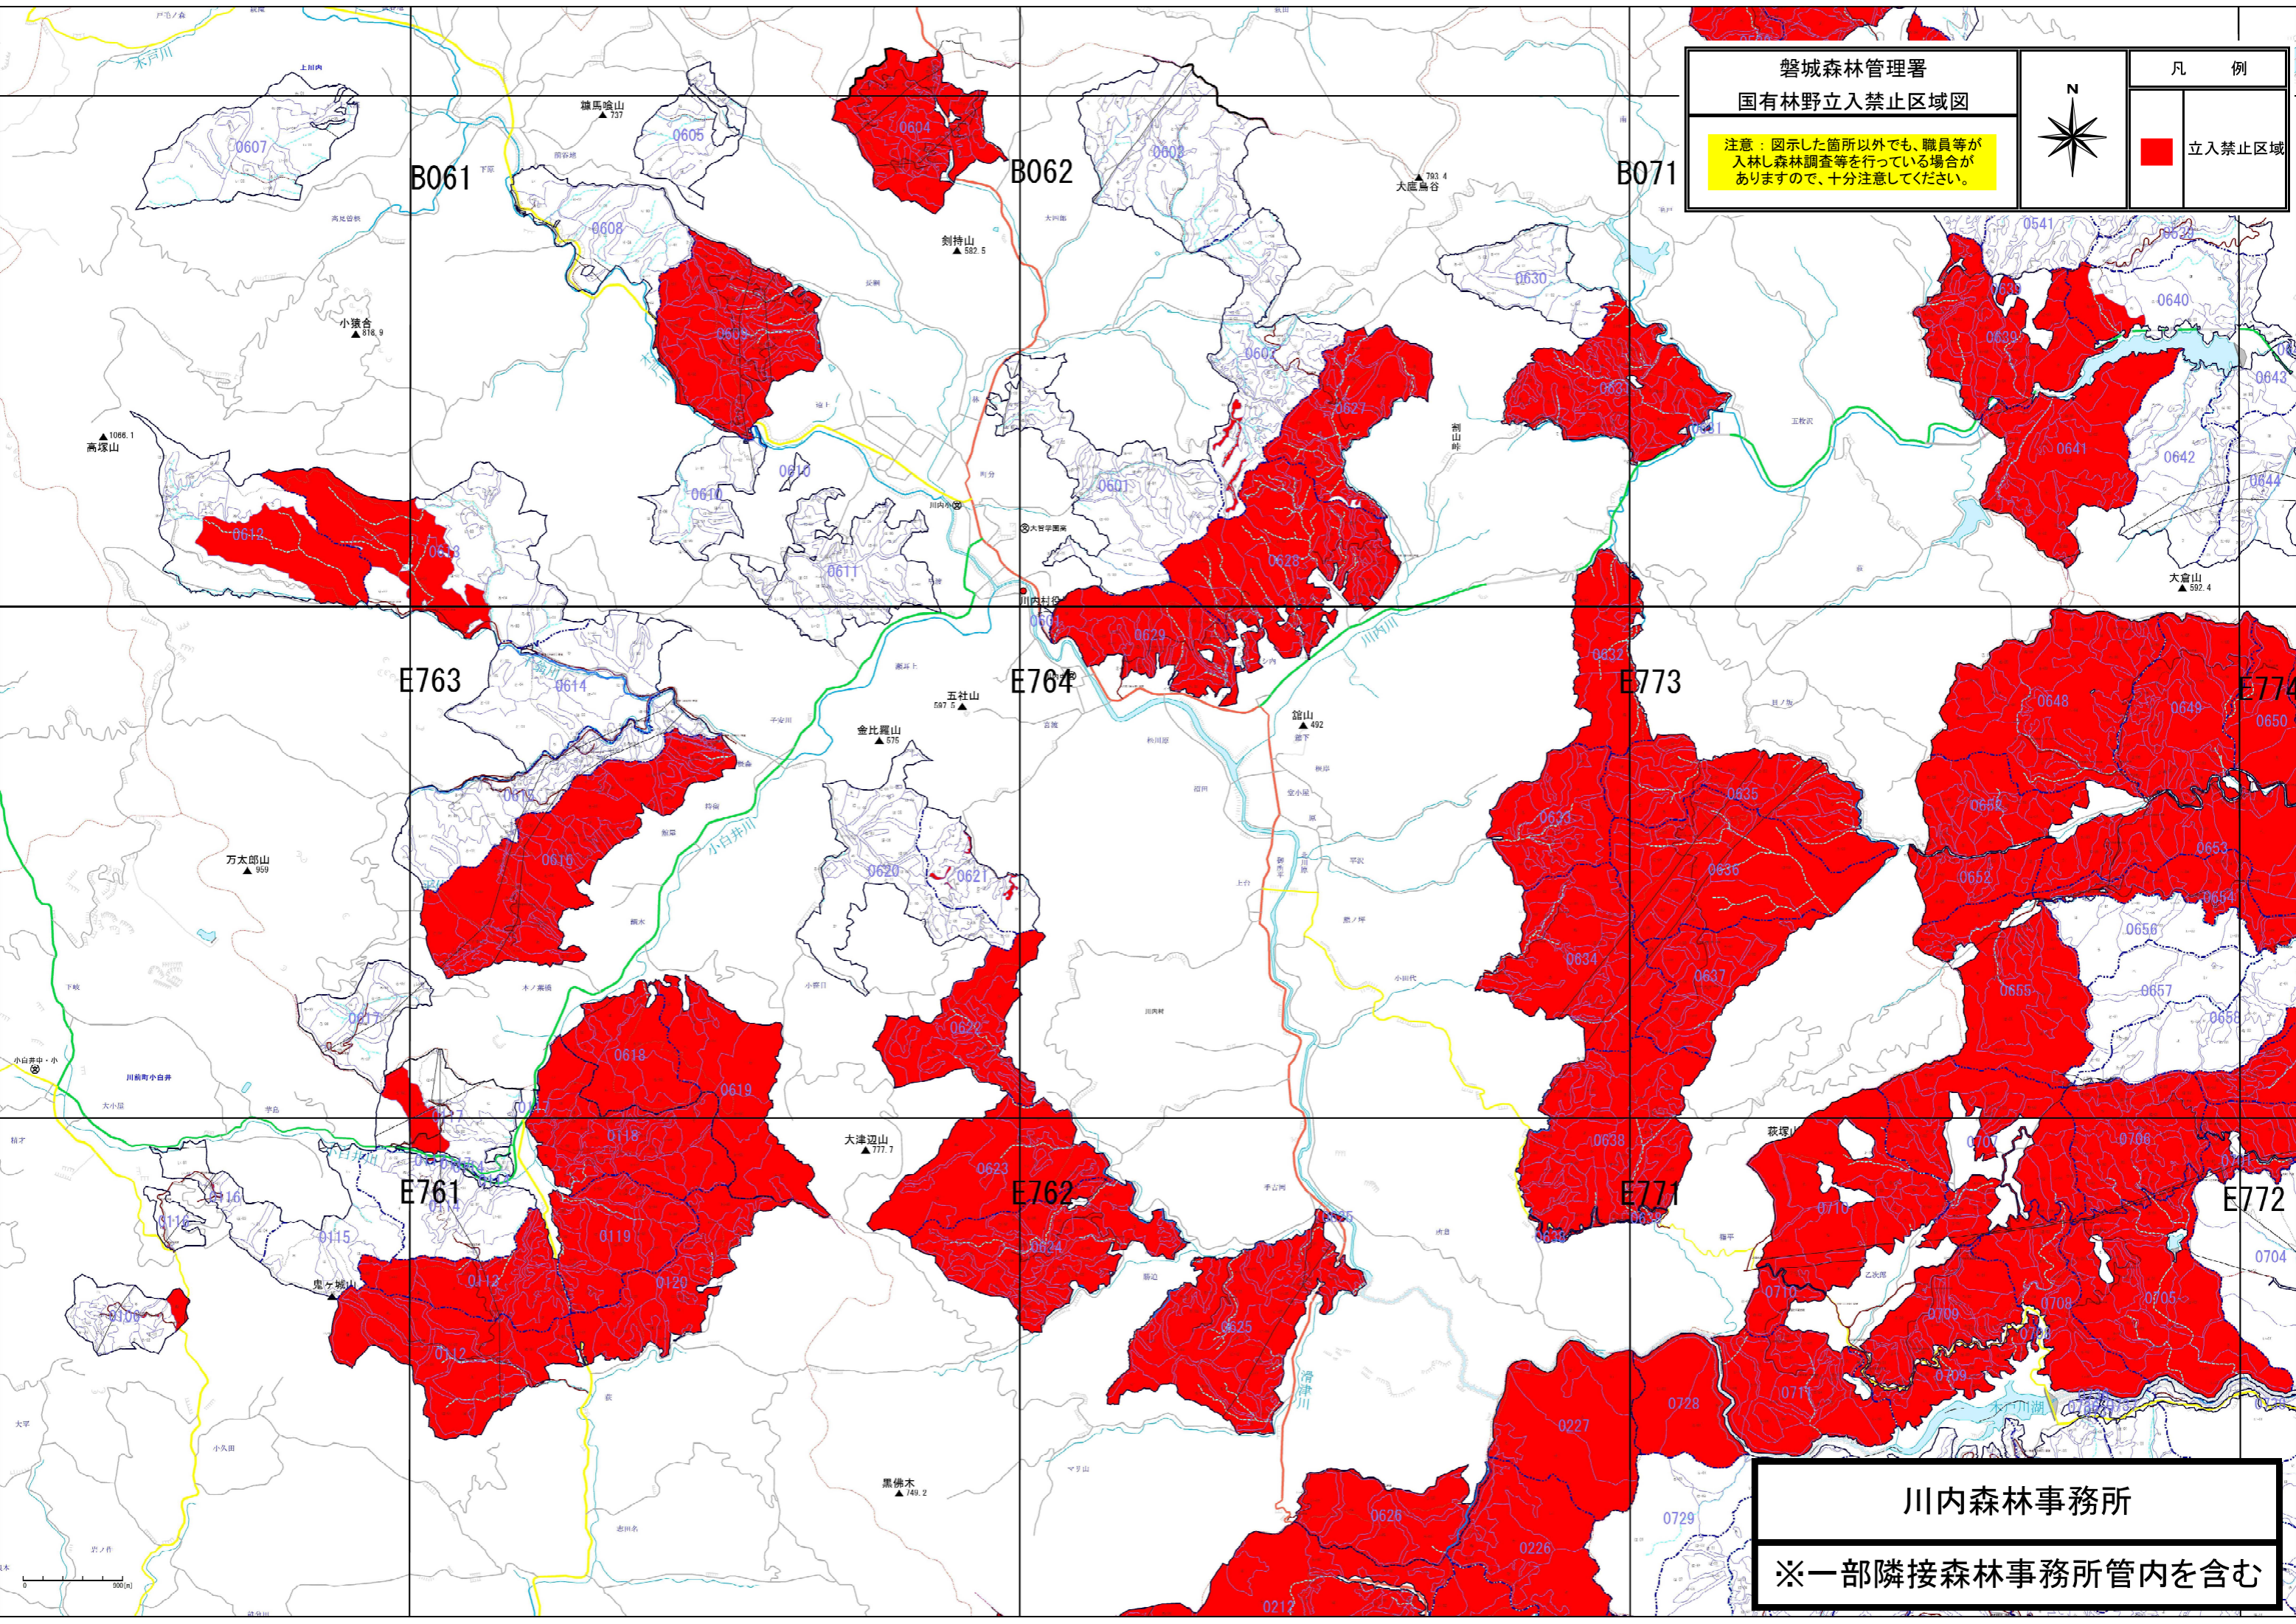

磐城森林管理署
 国有林野立入禁止区域図

注意：図示した箇所以外でも、職員等が入林し森林調査等を行っている場合がありますので、十分注意してください。

凡 例

立入禁止区域

川内森林事務所
 ※一部隣接森林事務所管内を含む