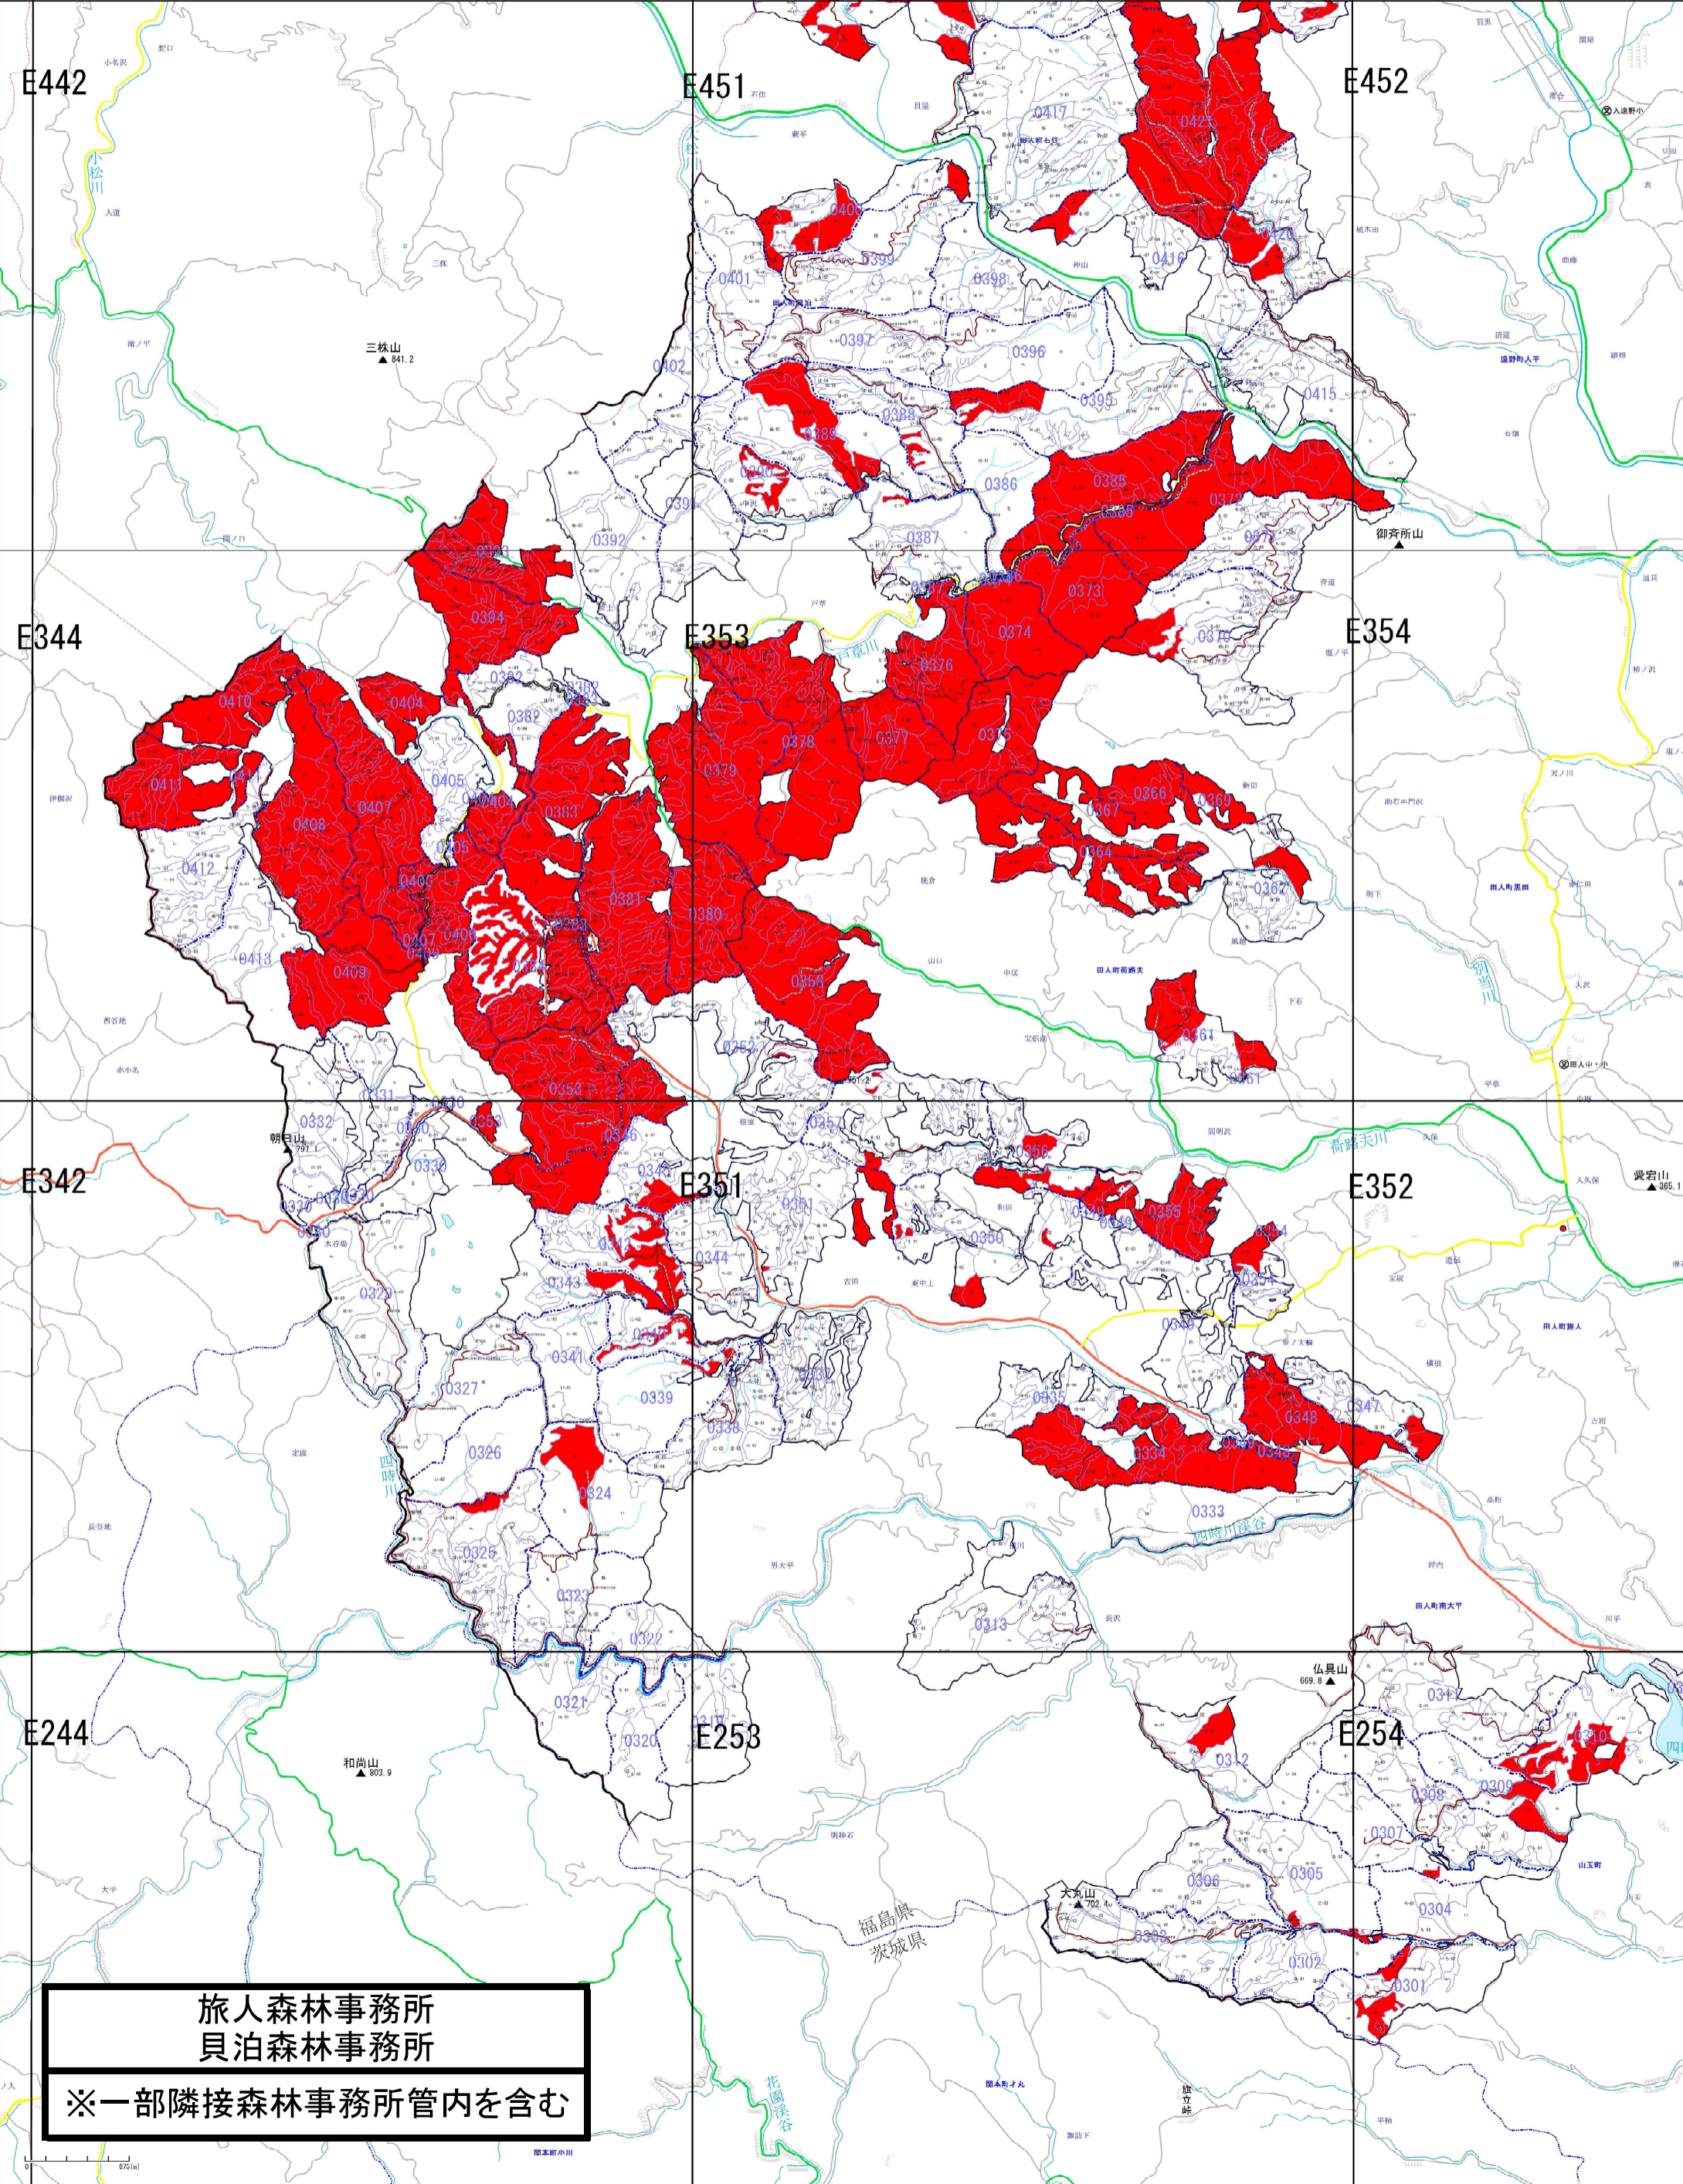

<p>磐城森林管理署 国有林野立入禁止区域図</p>		<p>凡 例</p>	
<p>注意：図示した箇所以外でも、職員等が入林し森林調査等を行っている場合がありますので、十分注意してください。</p>		<p>立入禁止区域</p>	

立入禁止区域

旅人森林事務所
貝泊森林事務所
※一部隣接森林事務所管内を含む