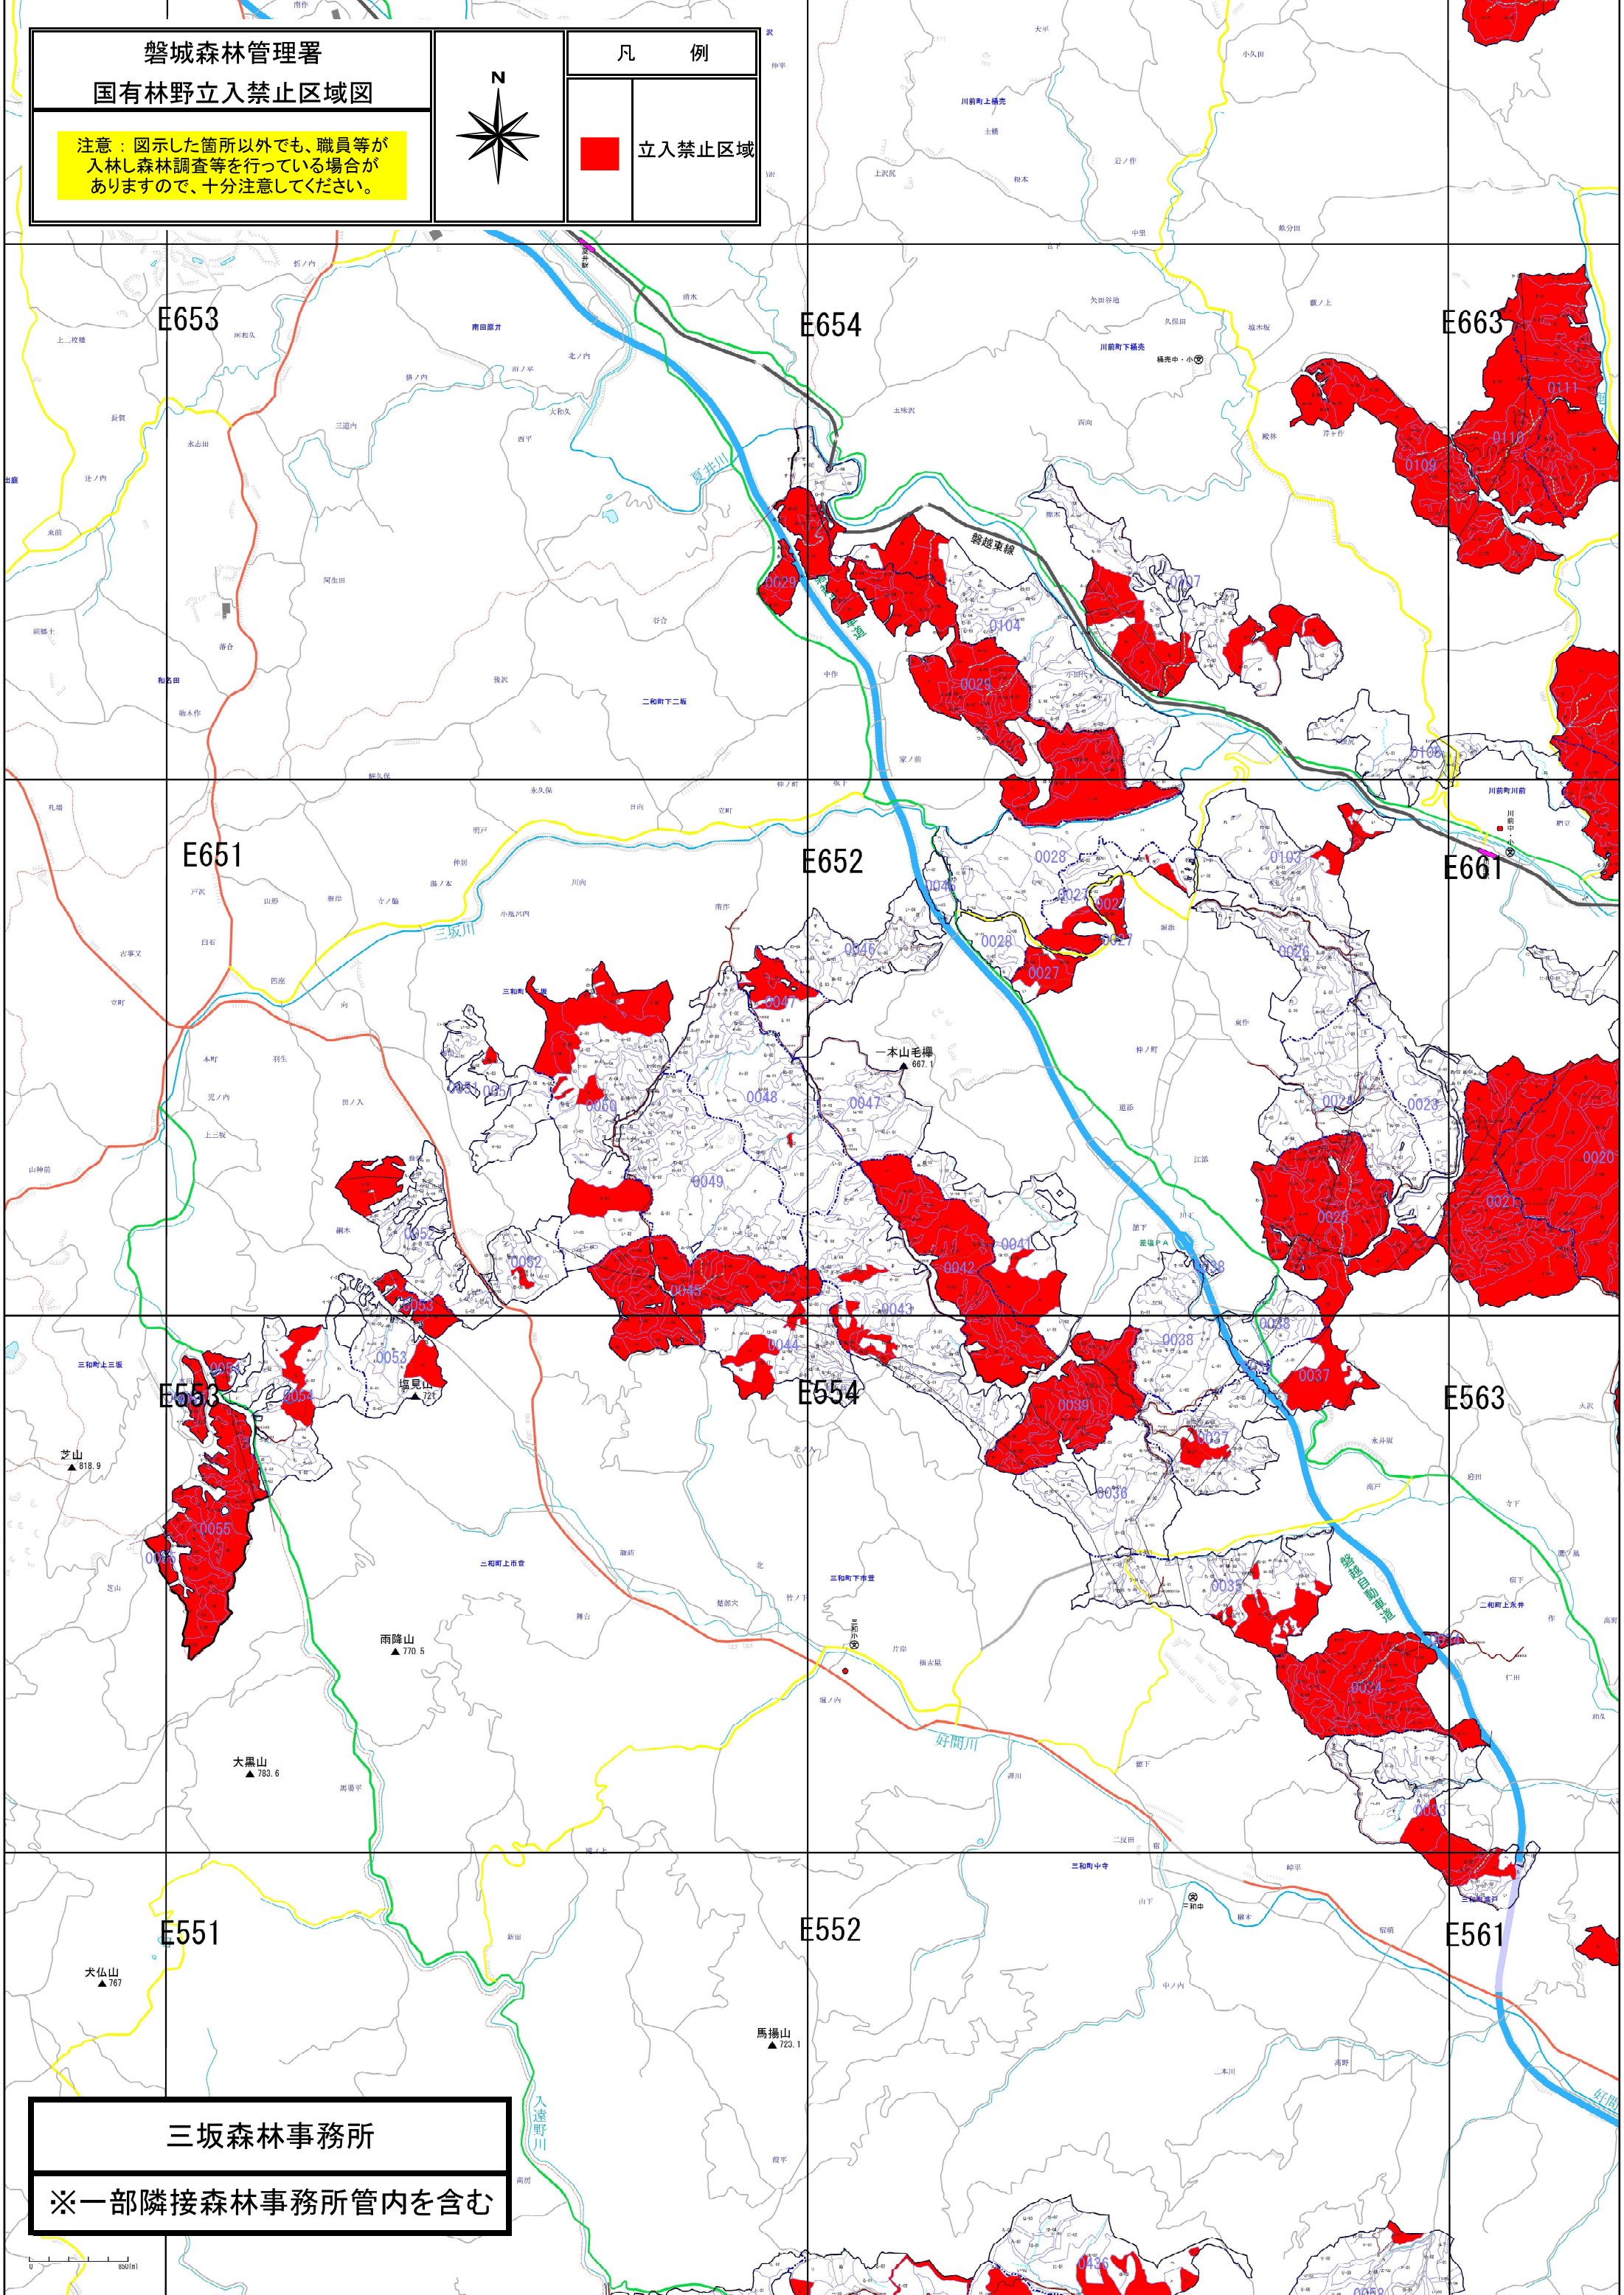

警城森林管理署
 国有林野立入禁止区域図

凡 例	
	立入禁止区域

注意：図示した箇所以外でも、職員等が入林し森林調査等を行っている場合がありますので、十分注意してください。

三坂森林事務所
 ※一部隣接森林事務所管内を含む