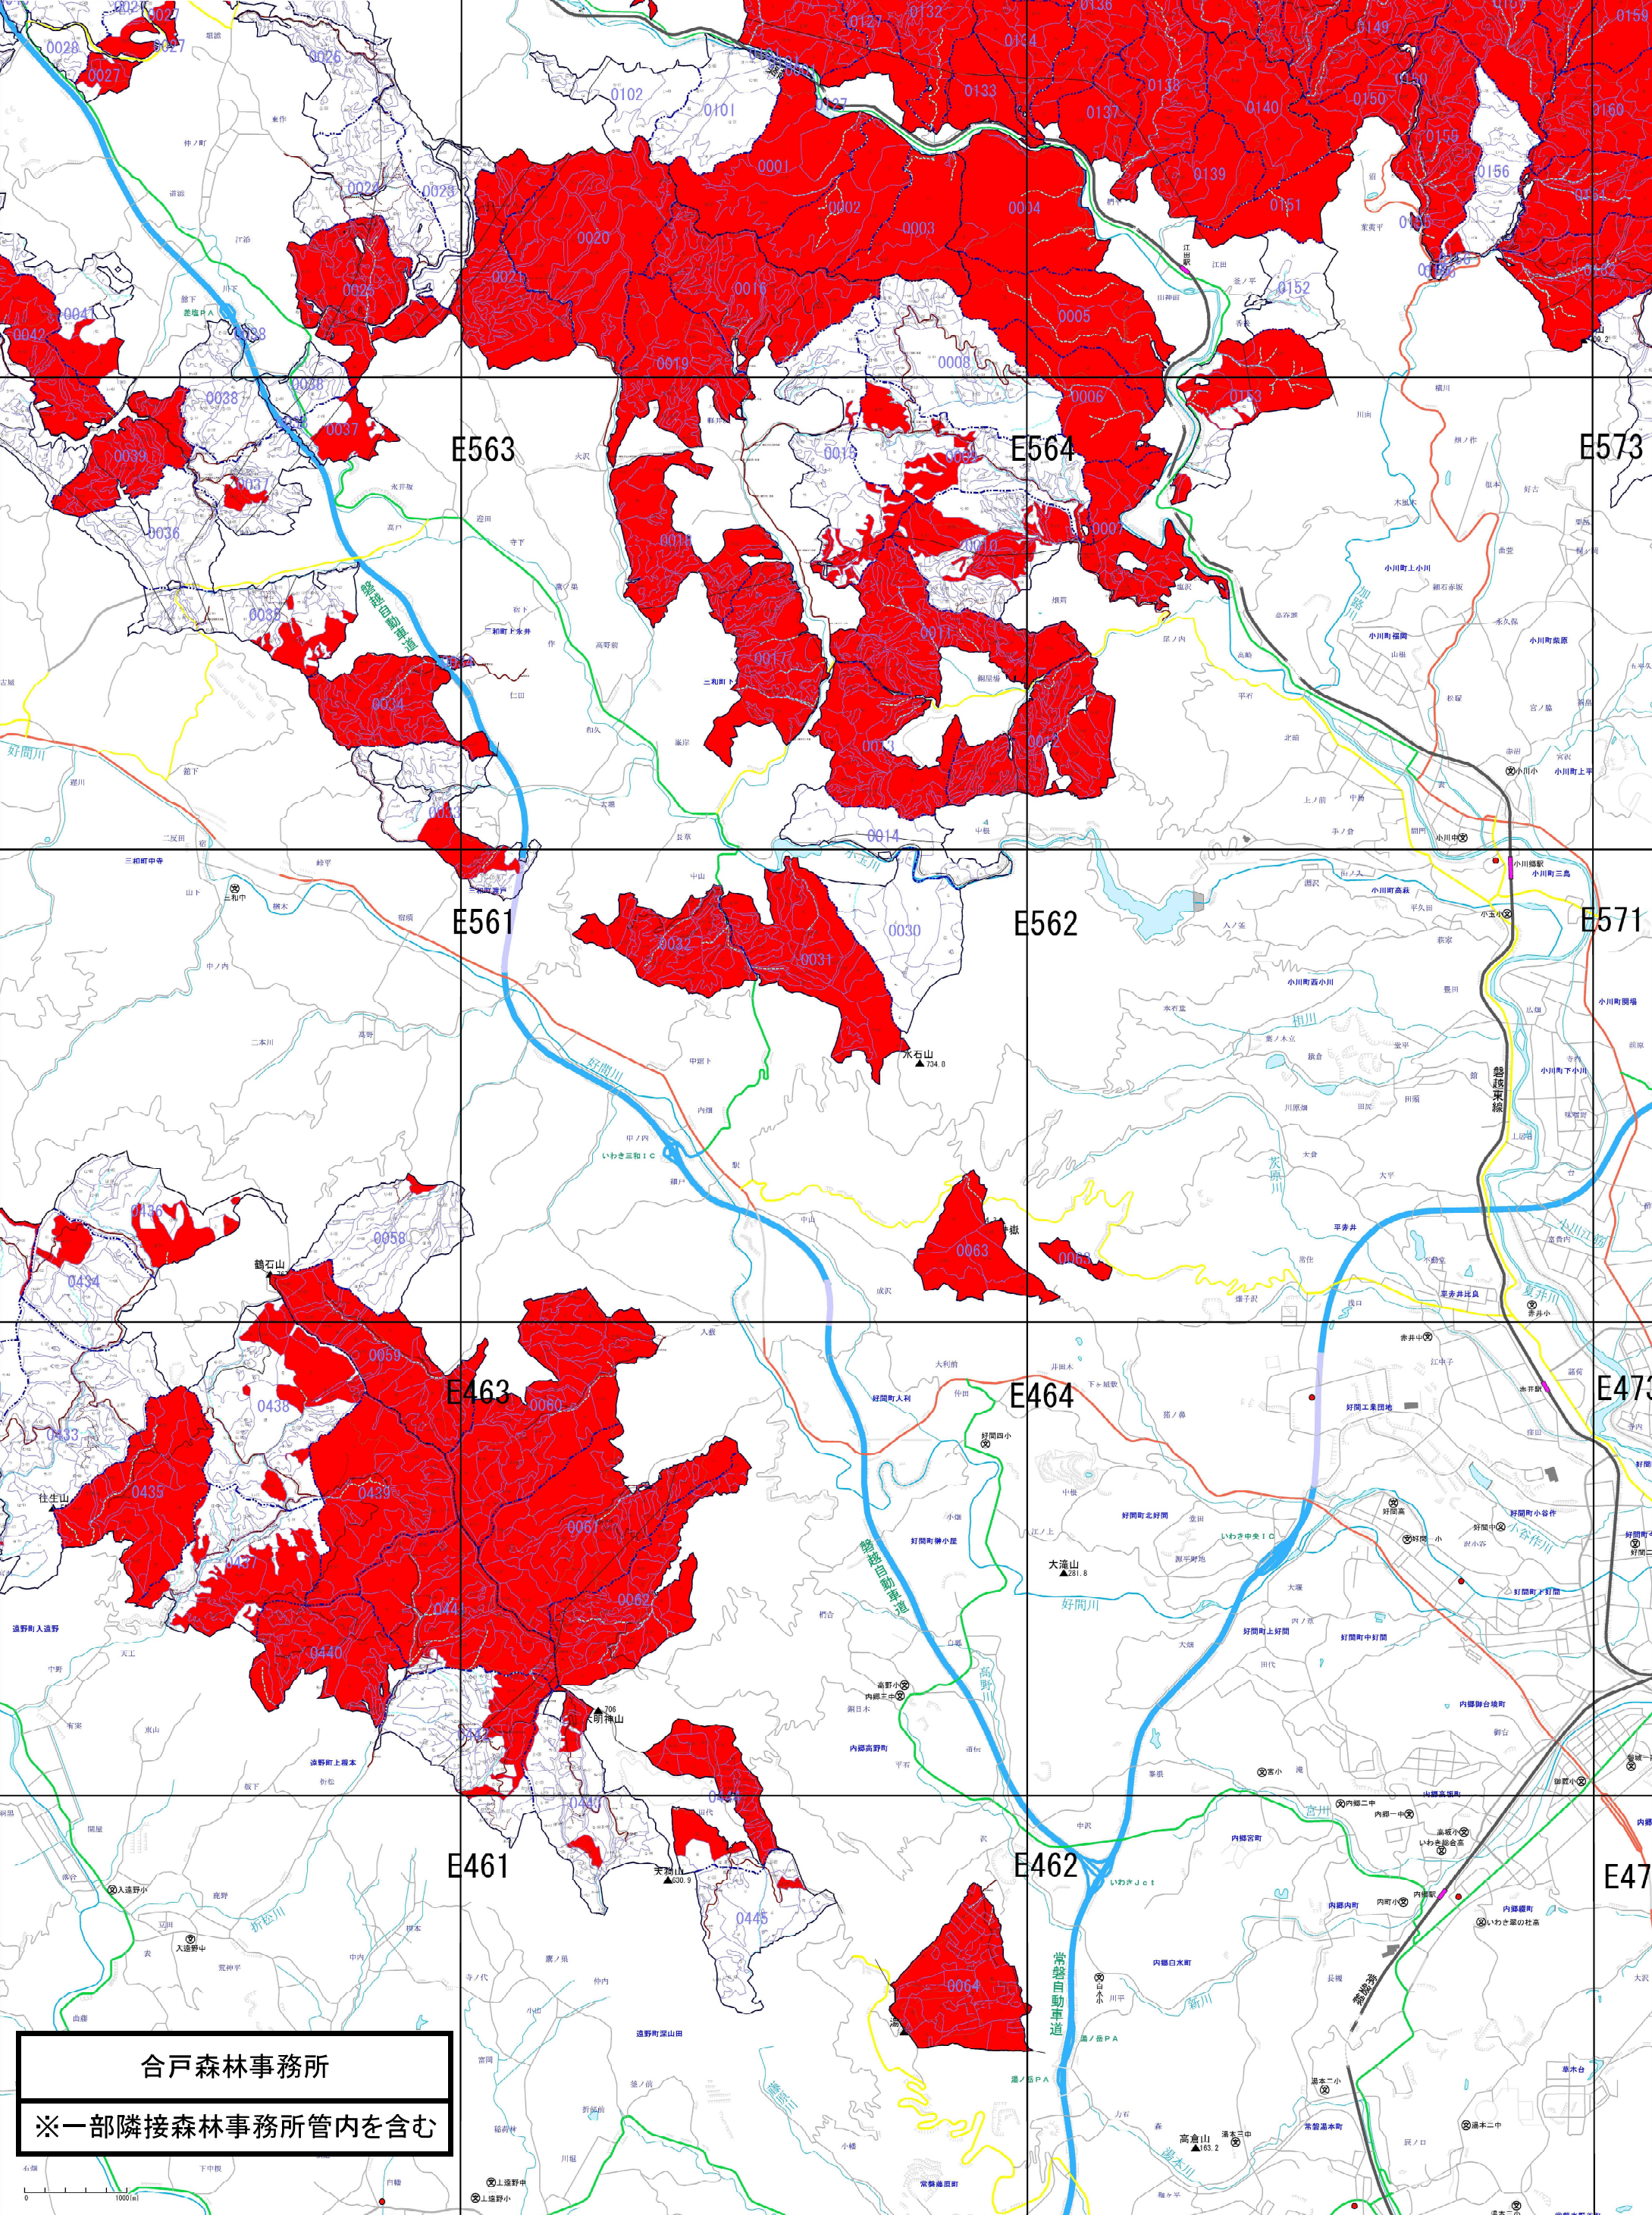

磐城森林管理署
国有林野立入禁止区域図

注意：図示した面以外でも、職員等が入林し森林調査等を行っている場合がありますので、十分注意してください。

凡 例
立入禁止区域

合戸森林事務所
※一部隣接森林事務所管内を含む