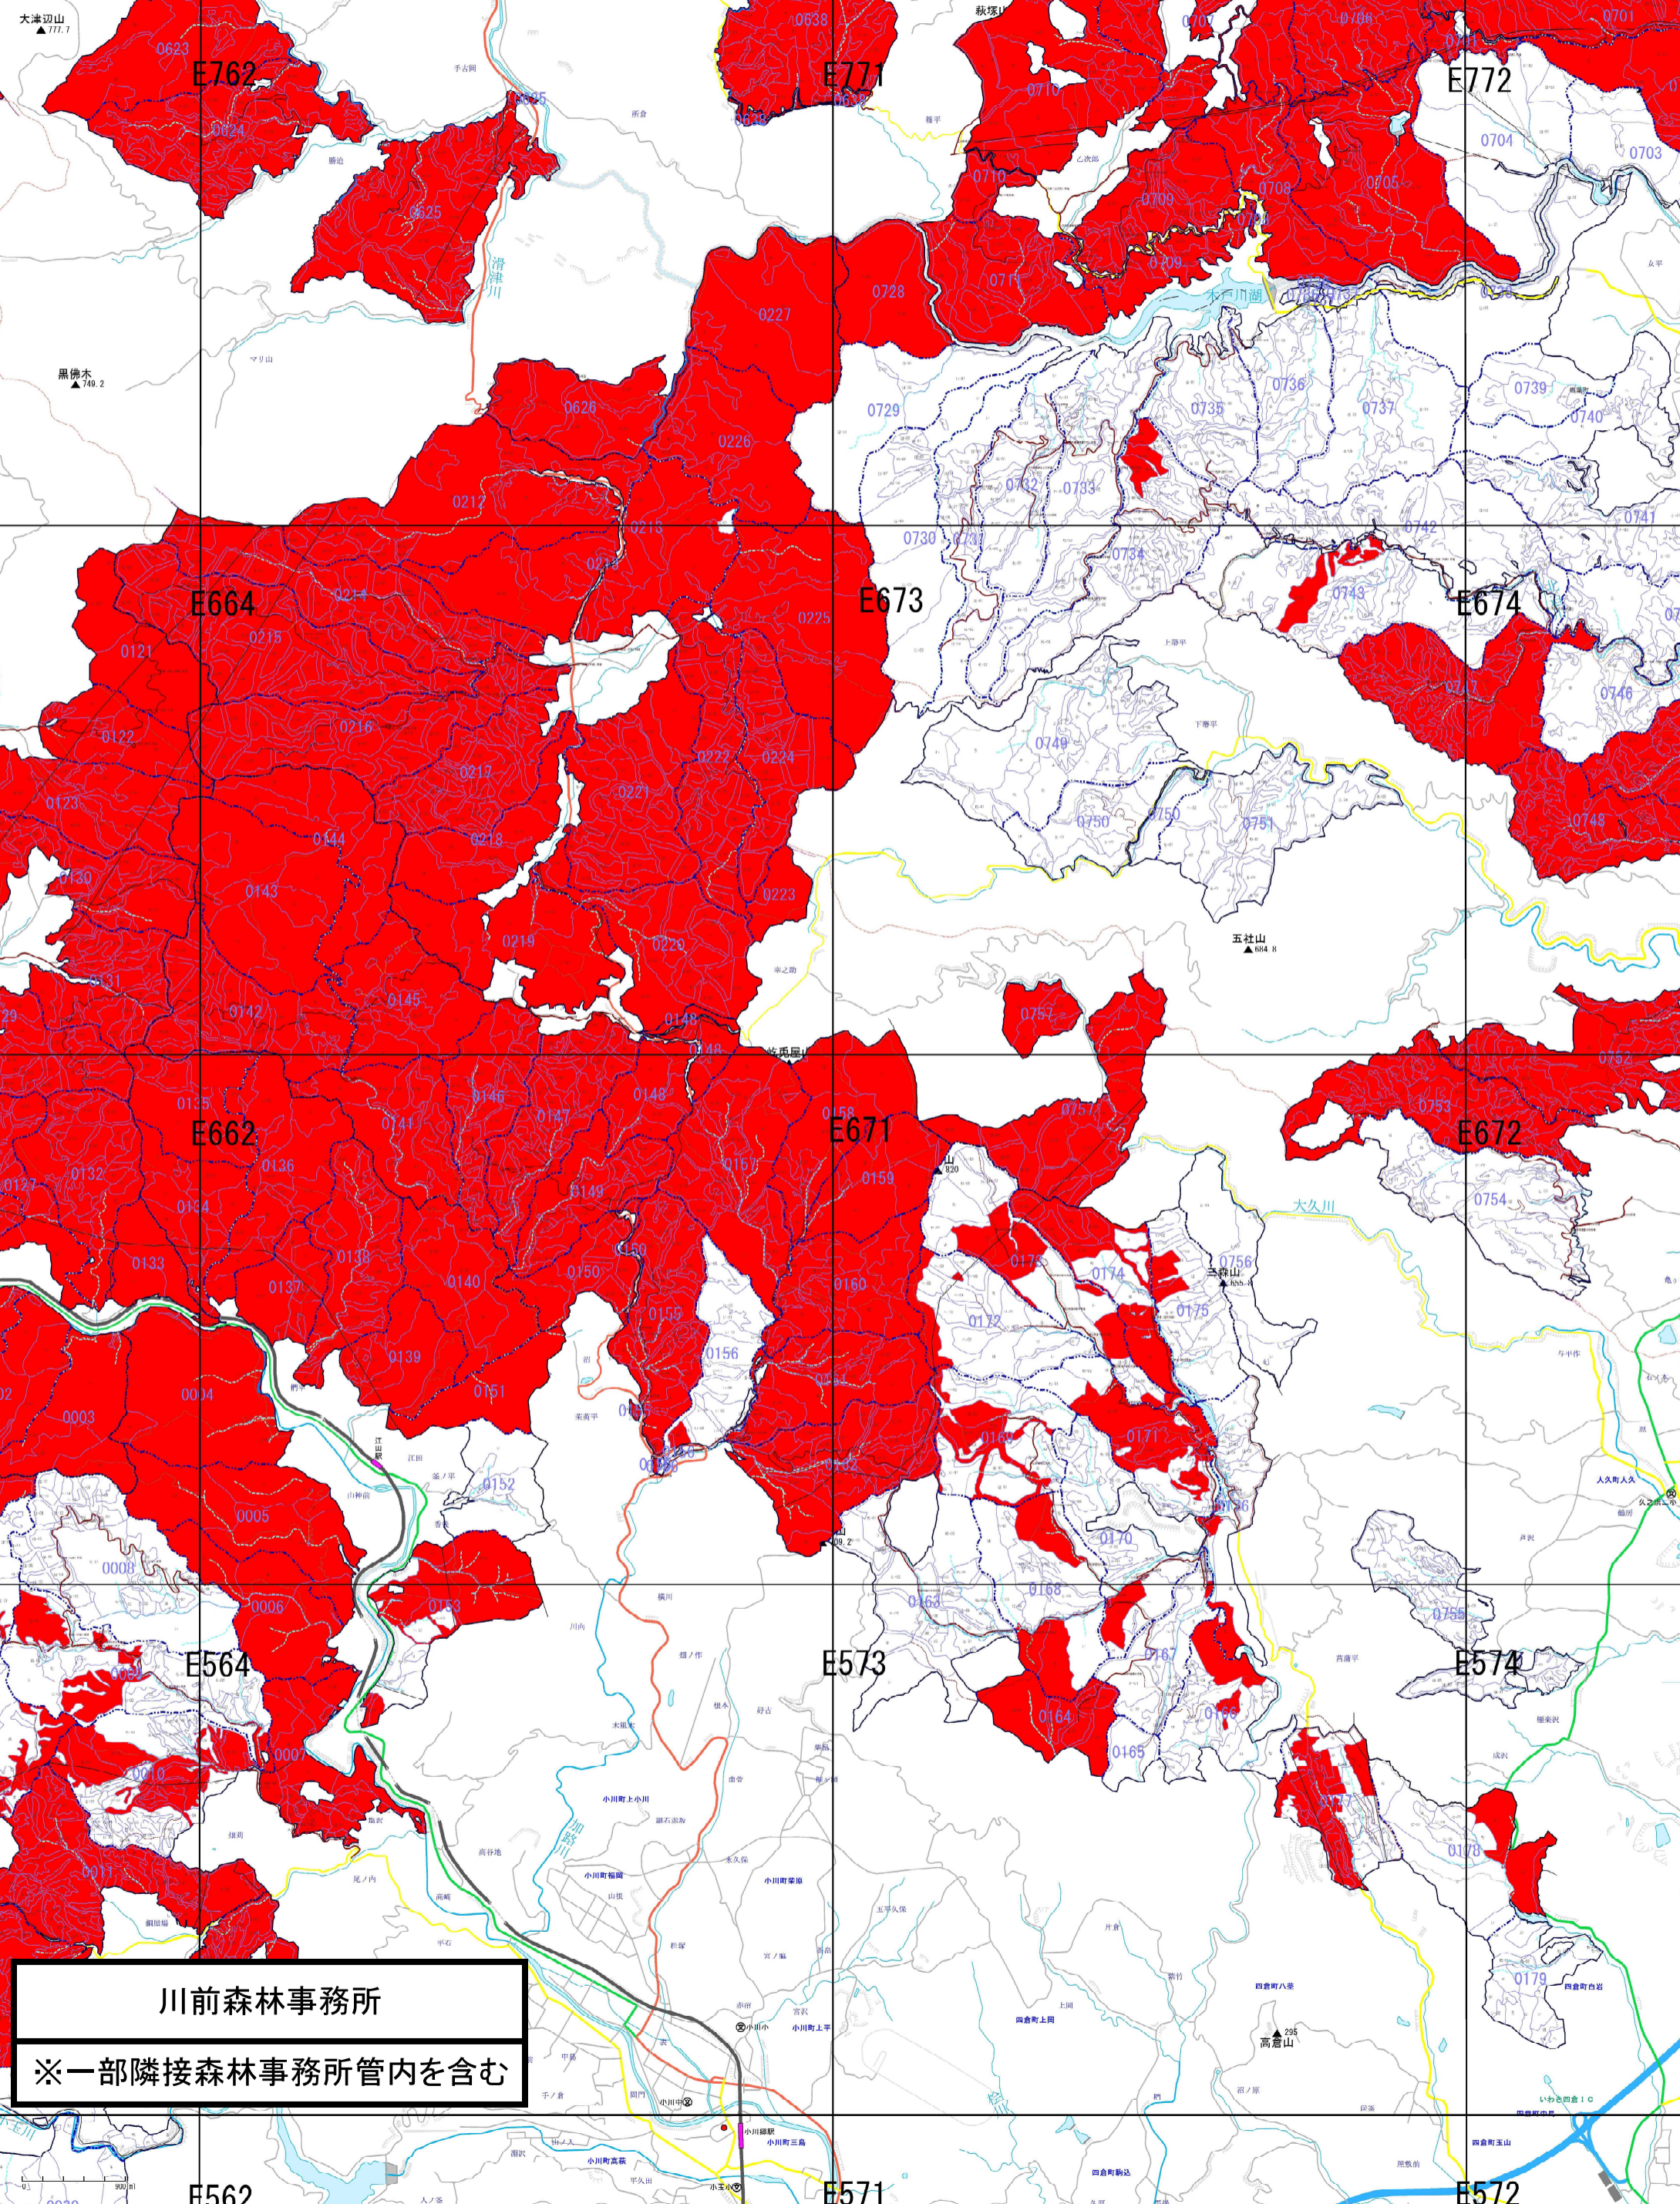

磐城森林管理署  
 国有林野立入禁止区域図

注意：図示した箇所以外でも、職員等が入林し森林調査等を行っている場合がありますので、十分注意してください。

凡 例	
	立入禁止区域

川前森林事務所  
 ※一部隣接森林事務所管内を含む