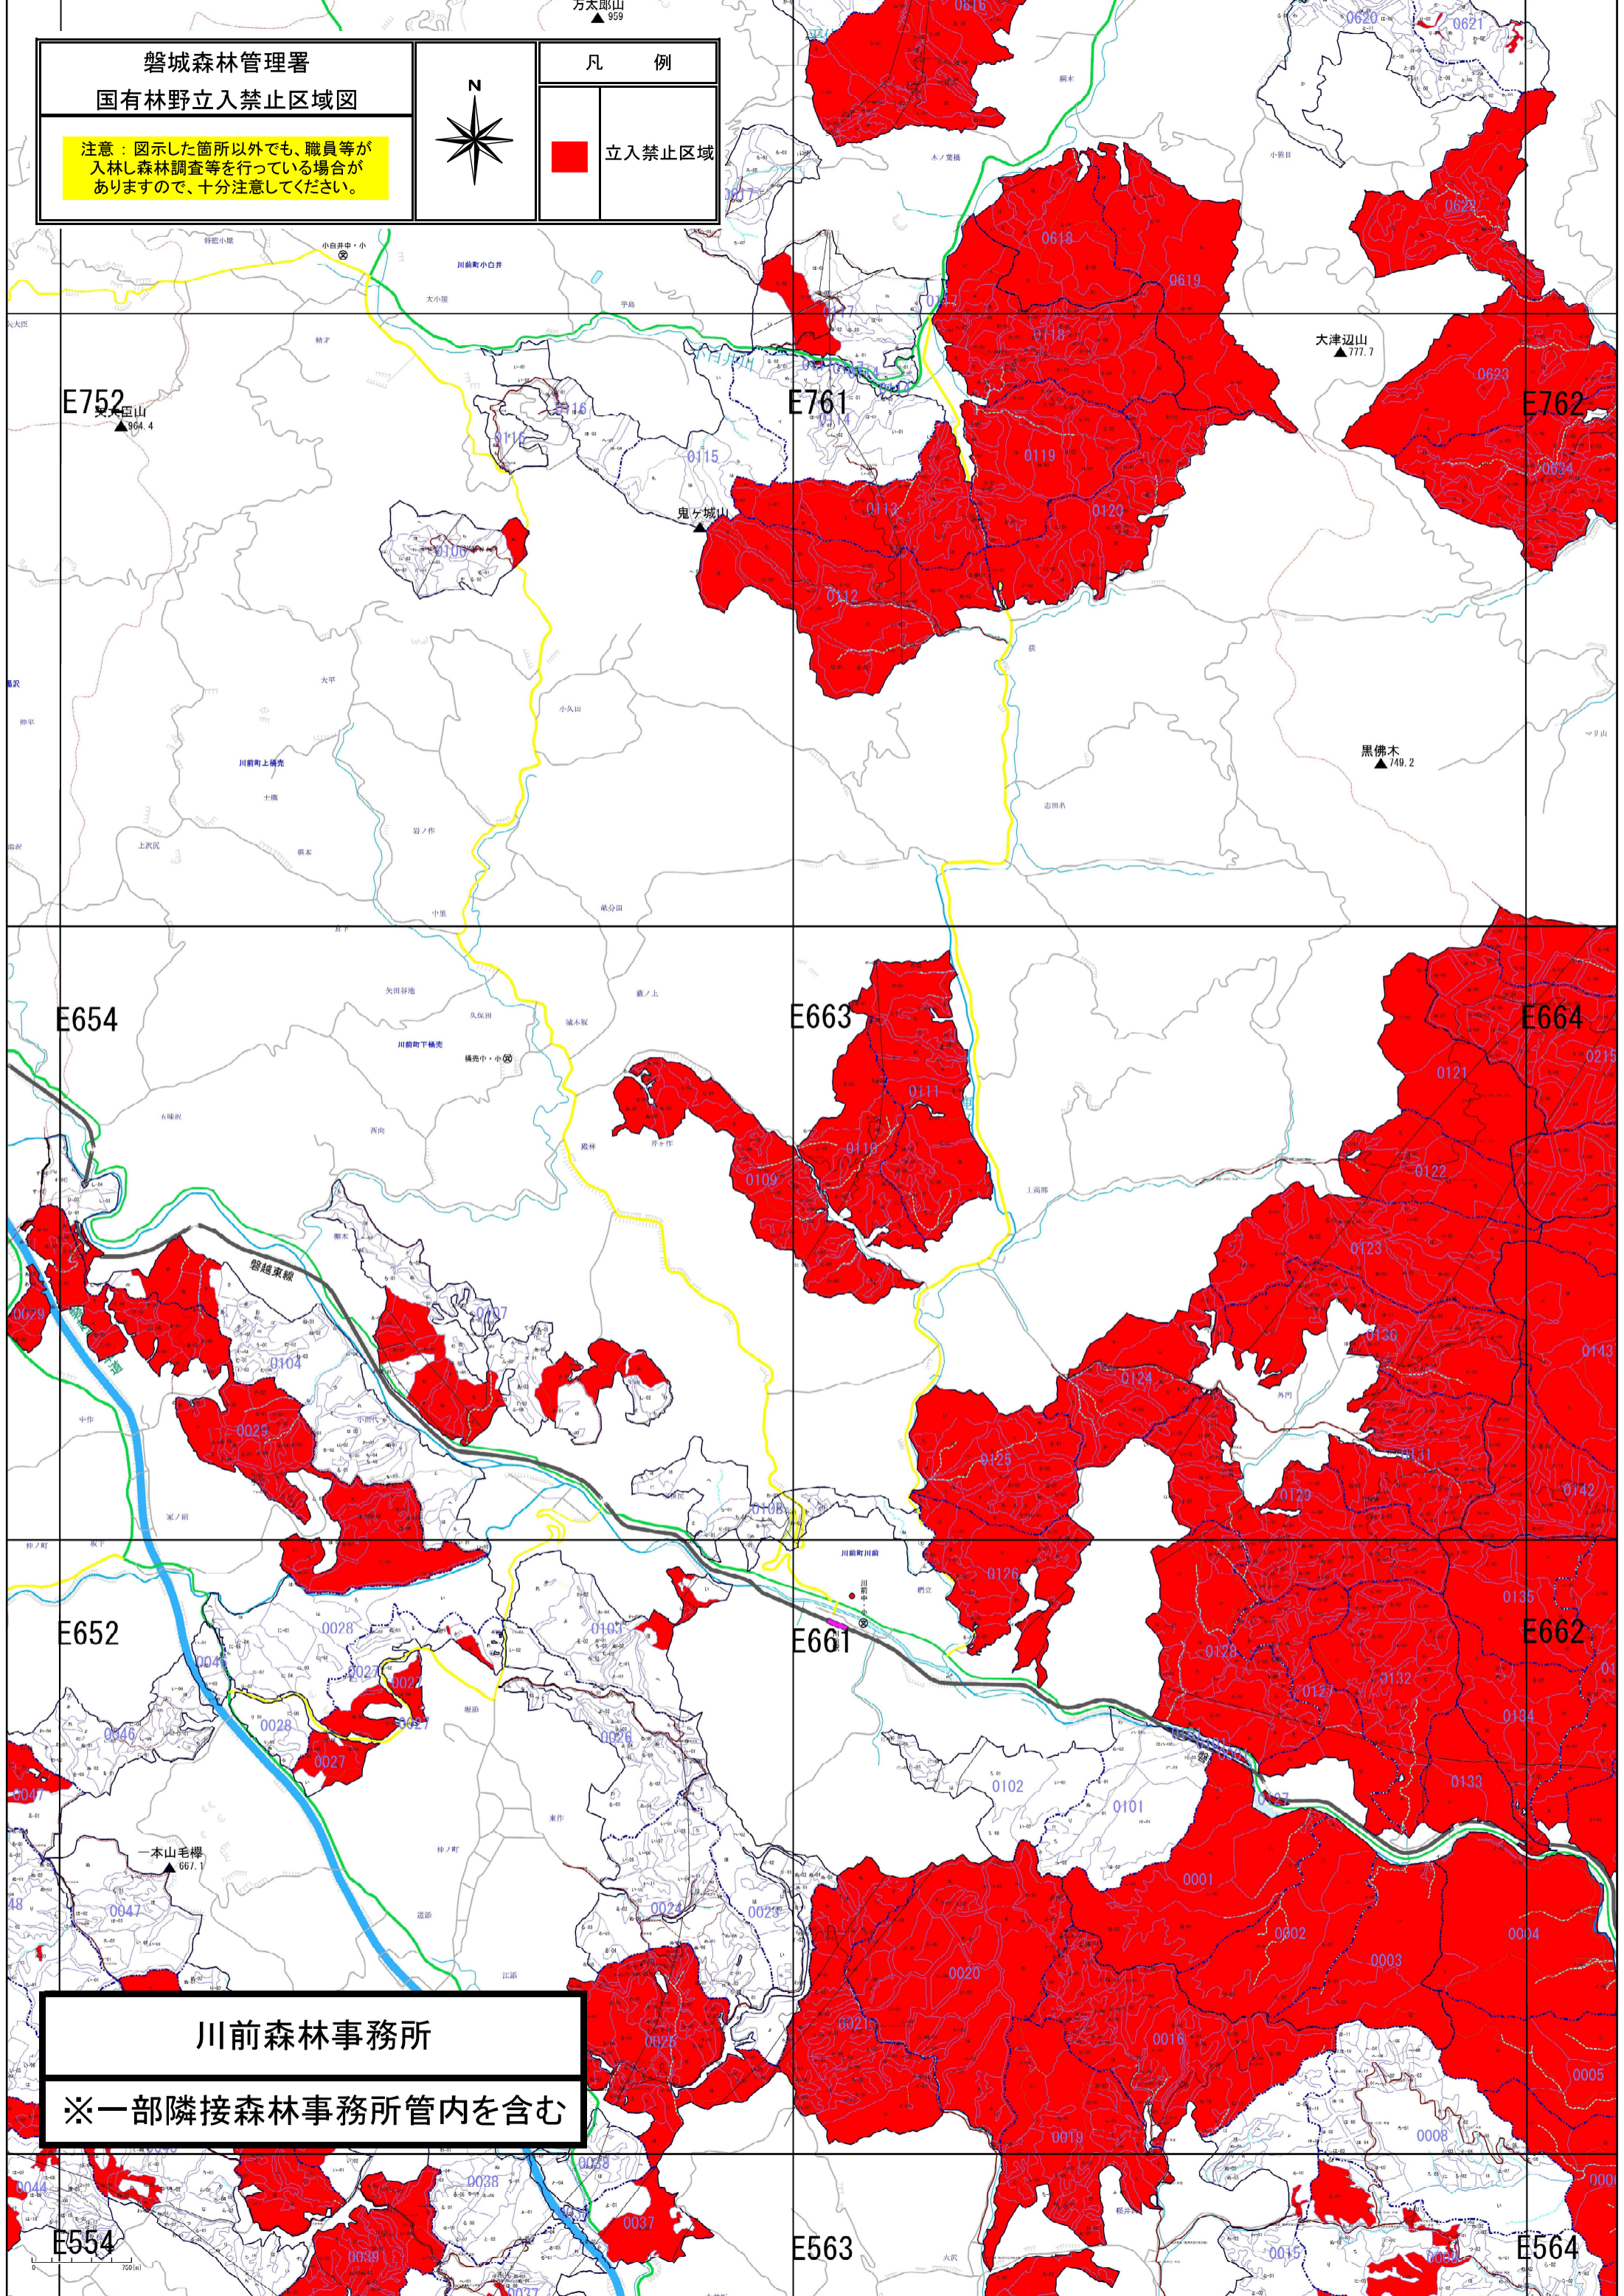

磐城森林管理署
国有林野立入禁止区域図

凡 例	
	立入禁止区域

注意：図示した箇所以外でも、職員等が入林し森林調査等を行っている場合がありますので、十分注意してください。

川前森林事務所
 ※一部隣接森林事務所管内を含む