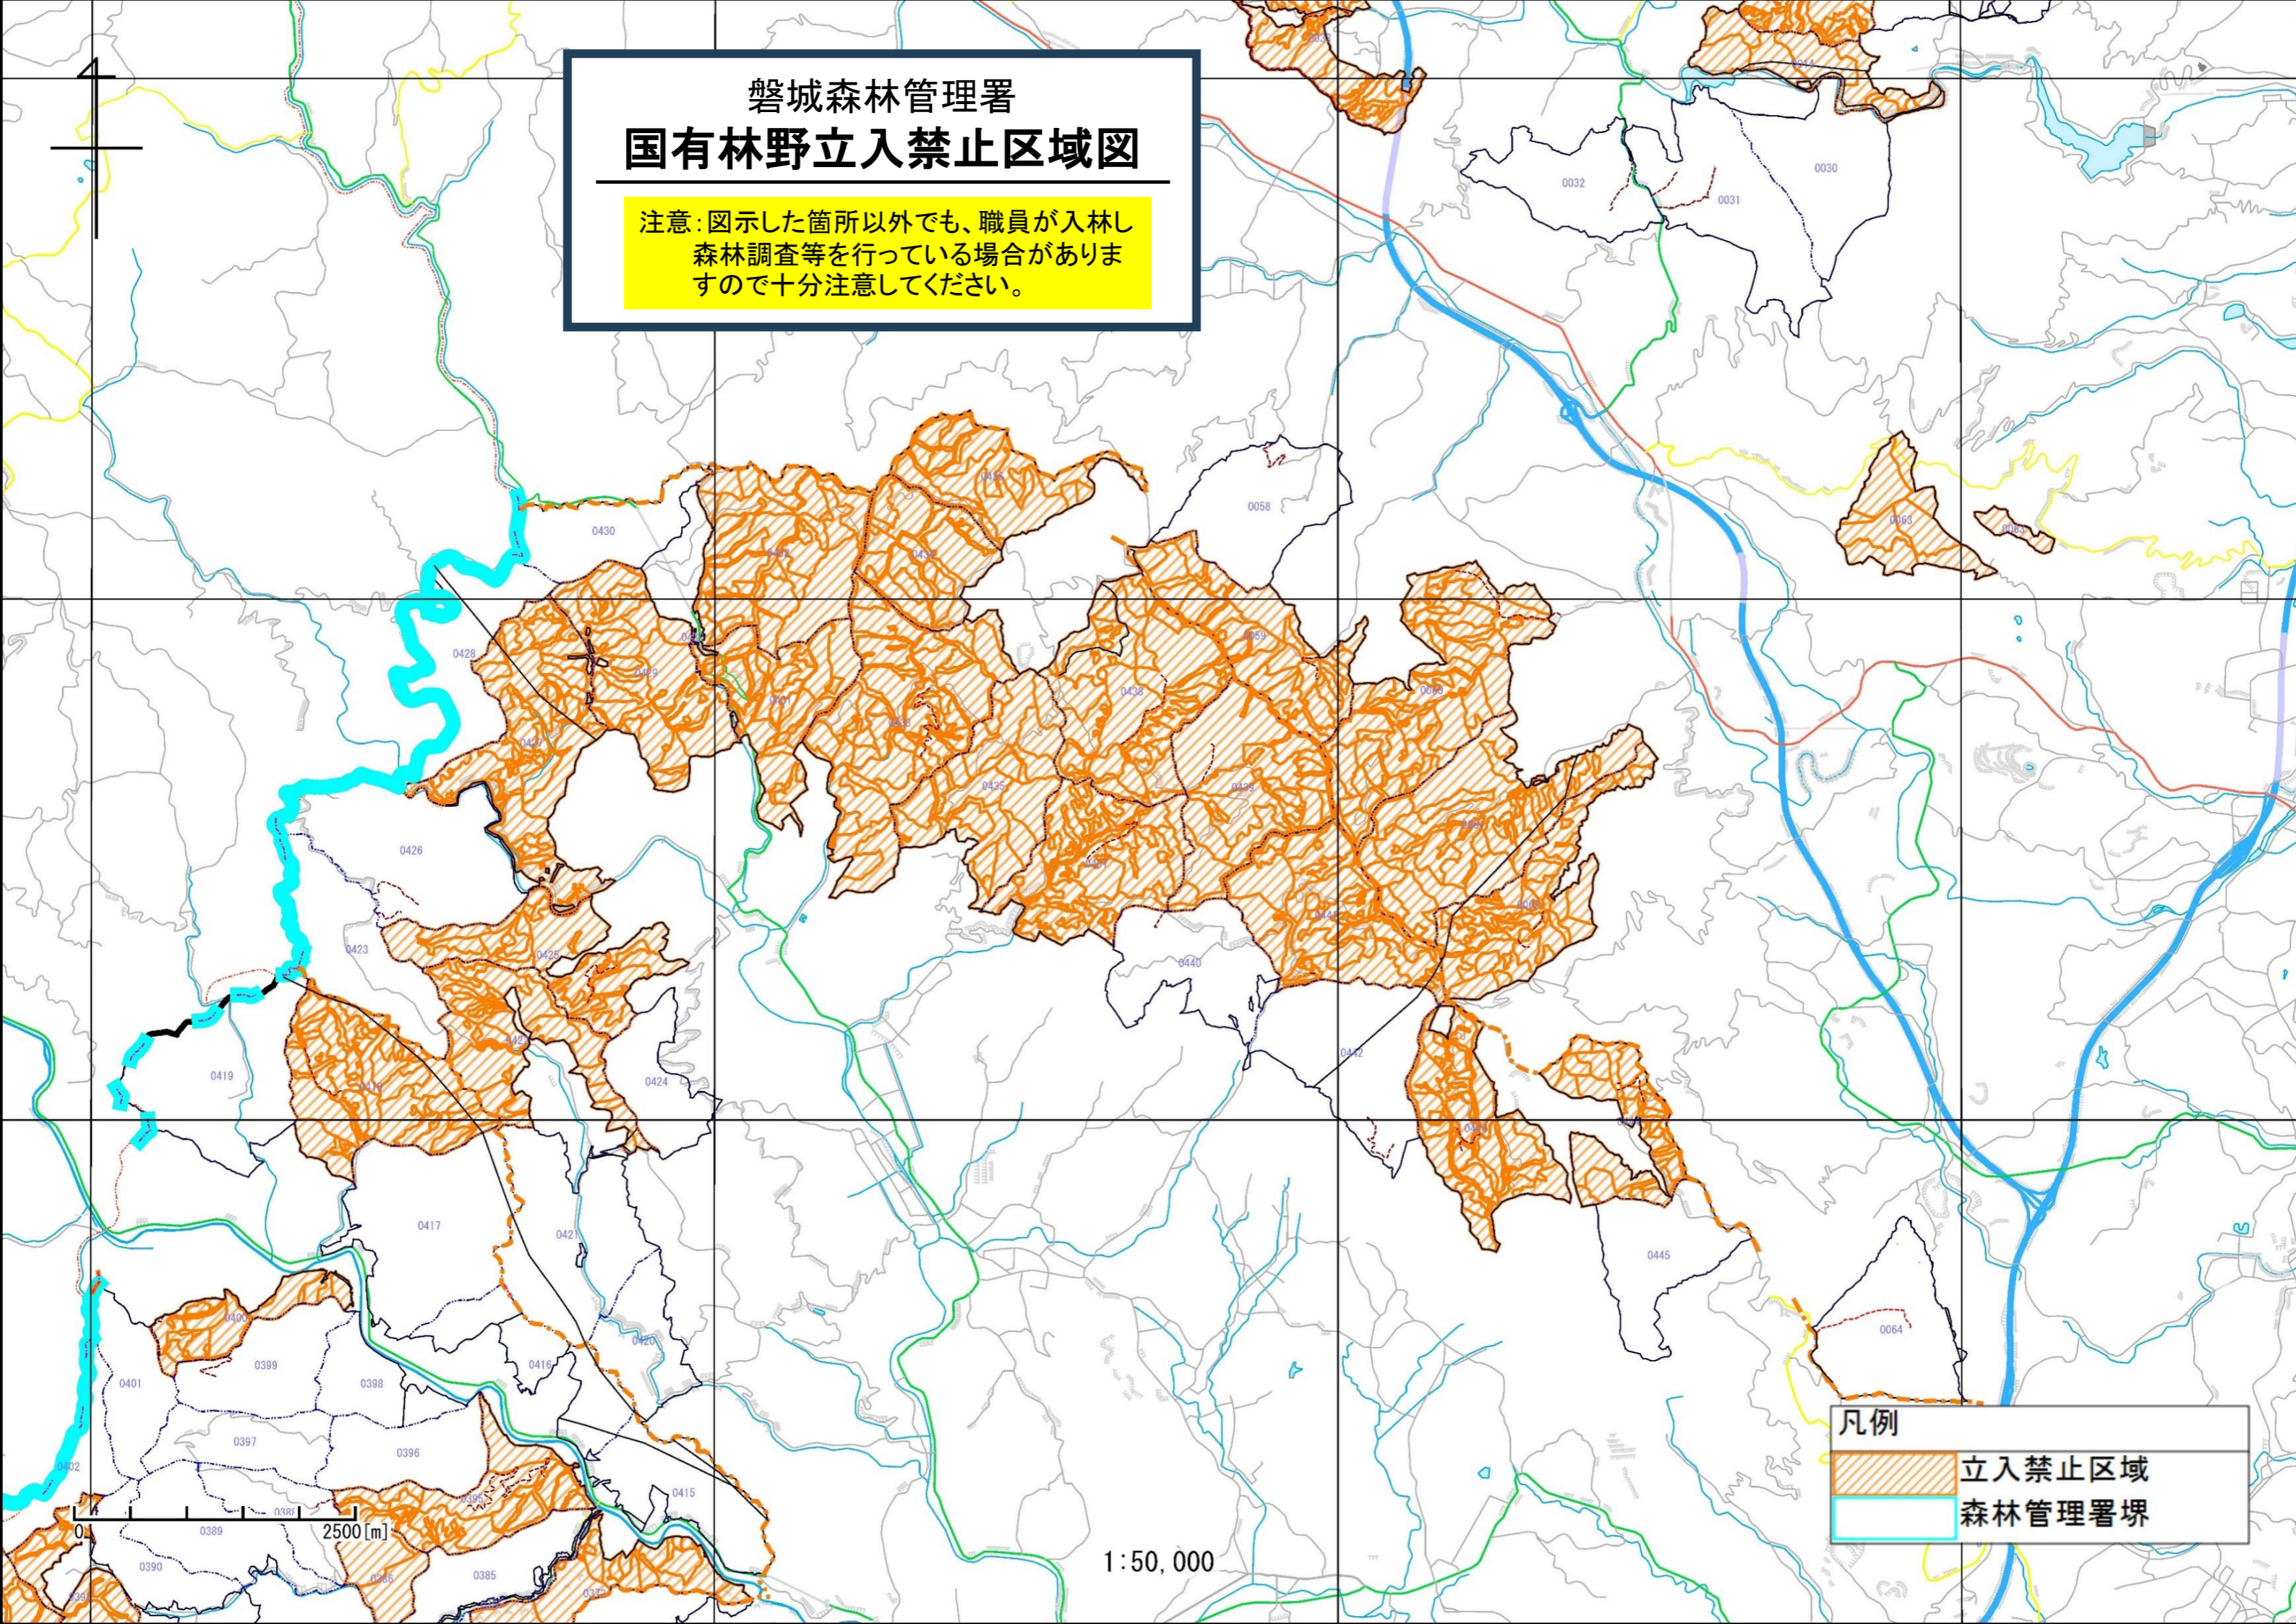

磐城森林管理署 国有林野立入禁止区域図

注意：図示した箇所以外でも、職員が入林し
森林調査等を行っている場合があります
ので十分注意してください。

凡例	
	立入禁止区域
	森林管理署界

2500 [m]

1:50,000