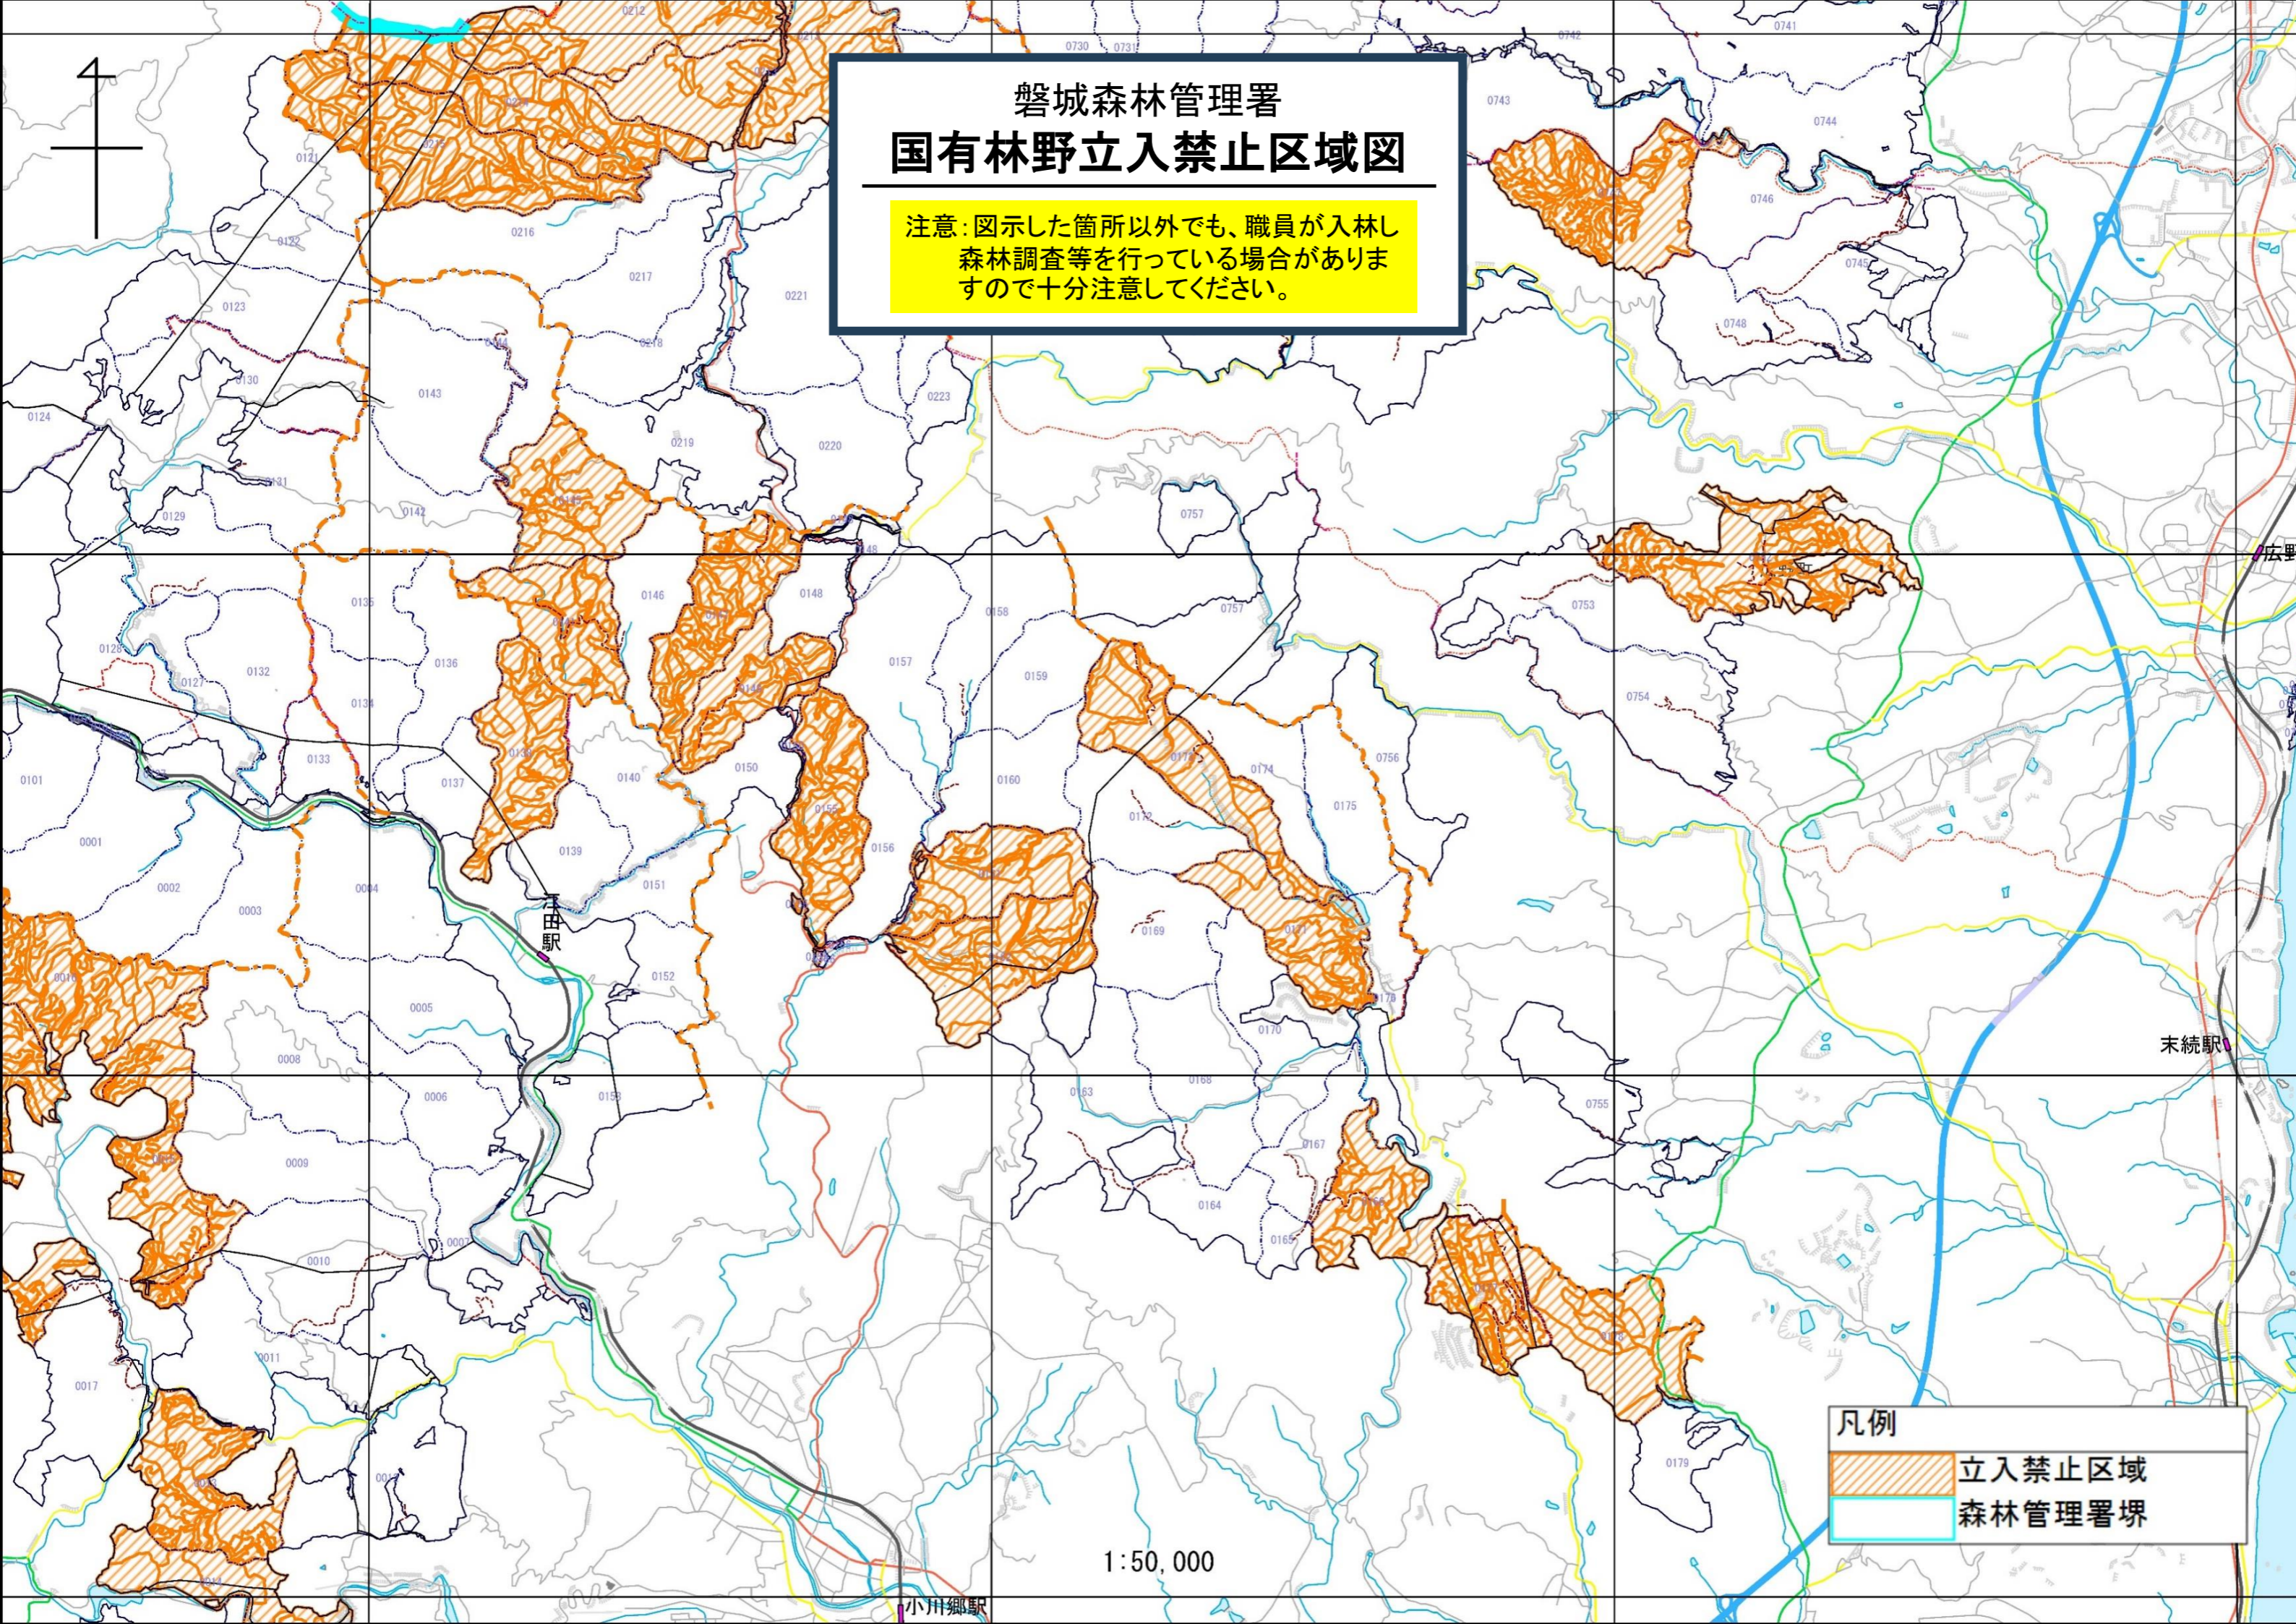

磐城森林管理署 国有林野立入禁止区域図

注意：図示した箇所以外でも、職員が入林し
森林調査等を行っている場合があります
ので十分注意してください。

凡例

	立入禁止区域
	森林管理署界

1:50,000