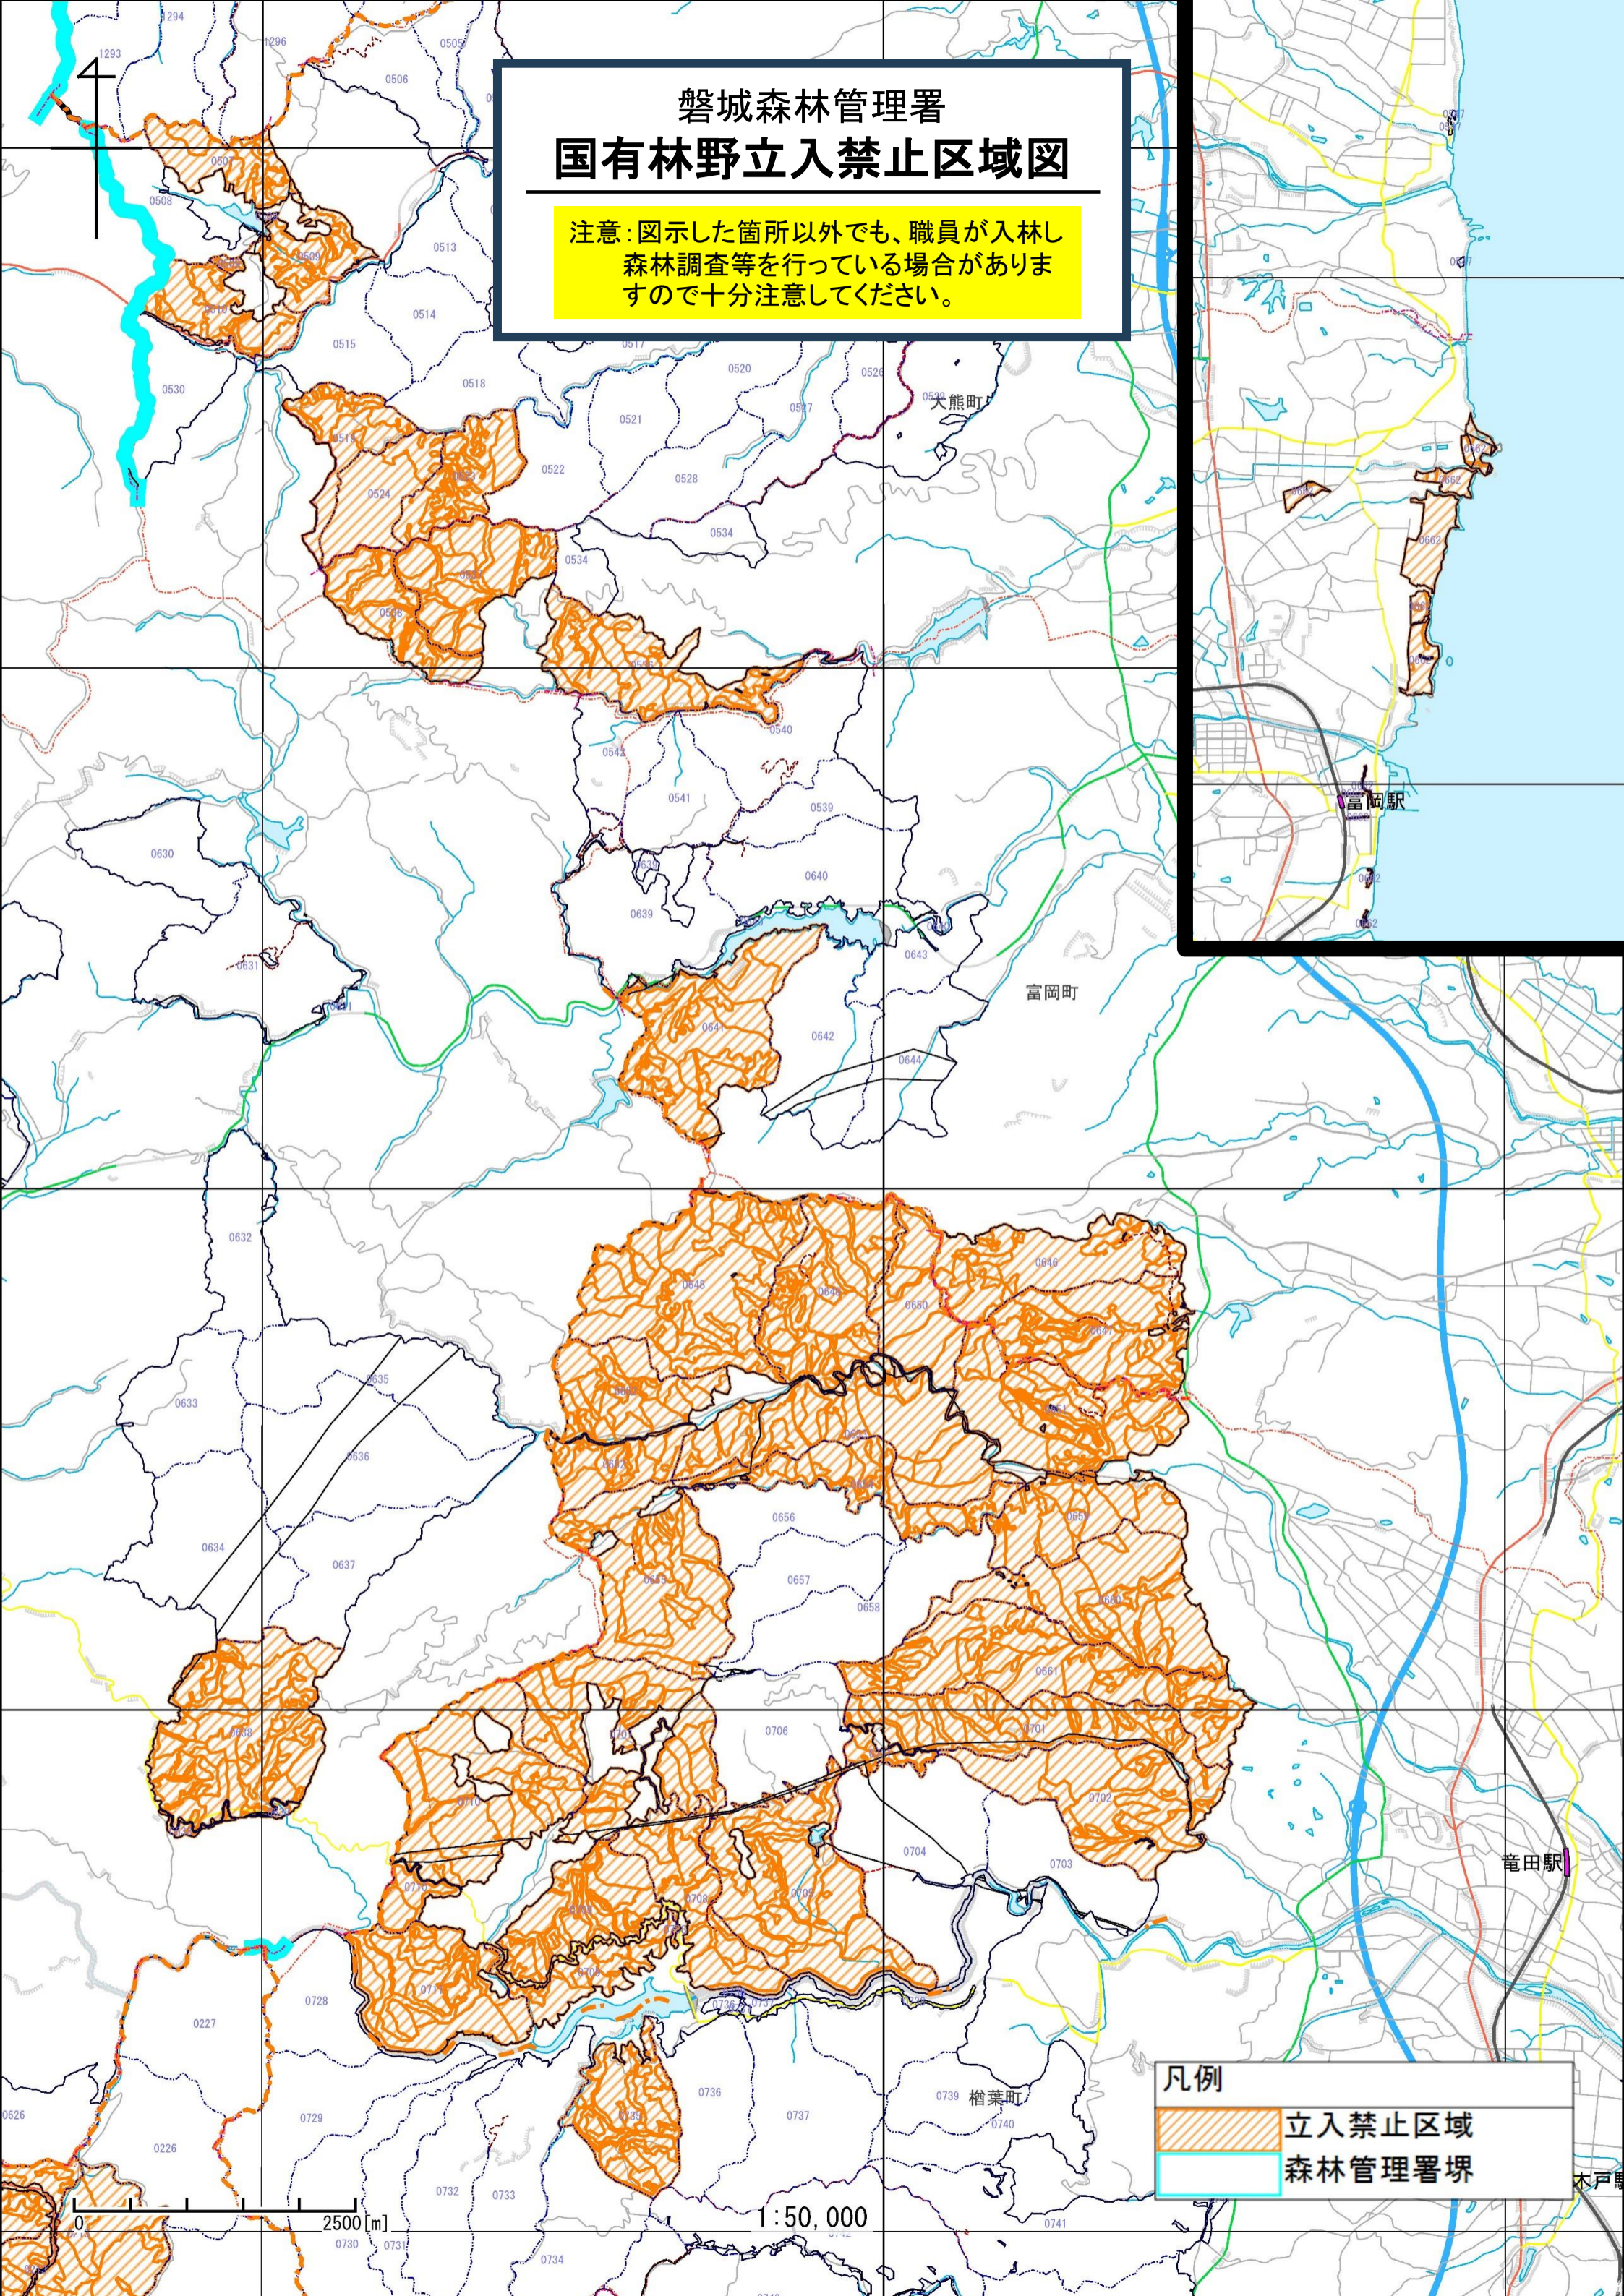

# 磐城森林管理署 国有林野立入禁止区域図

注意：図示した箇所以外でも、職員が入林し  
森林調査等を行っている場合があります  
ので十分注意してください。

凡例  
立入禁止区域  
森林管理署界

0 2500 [m] 1:50,000