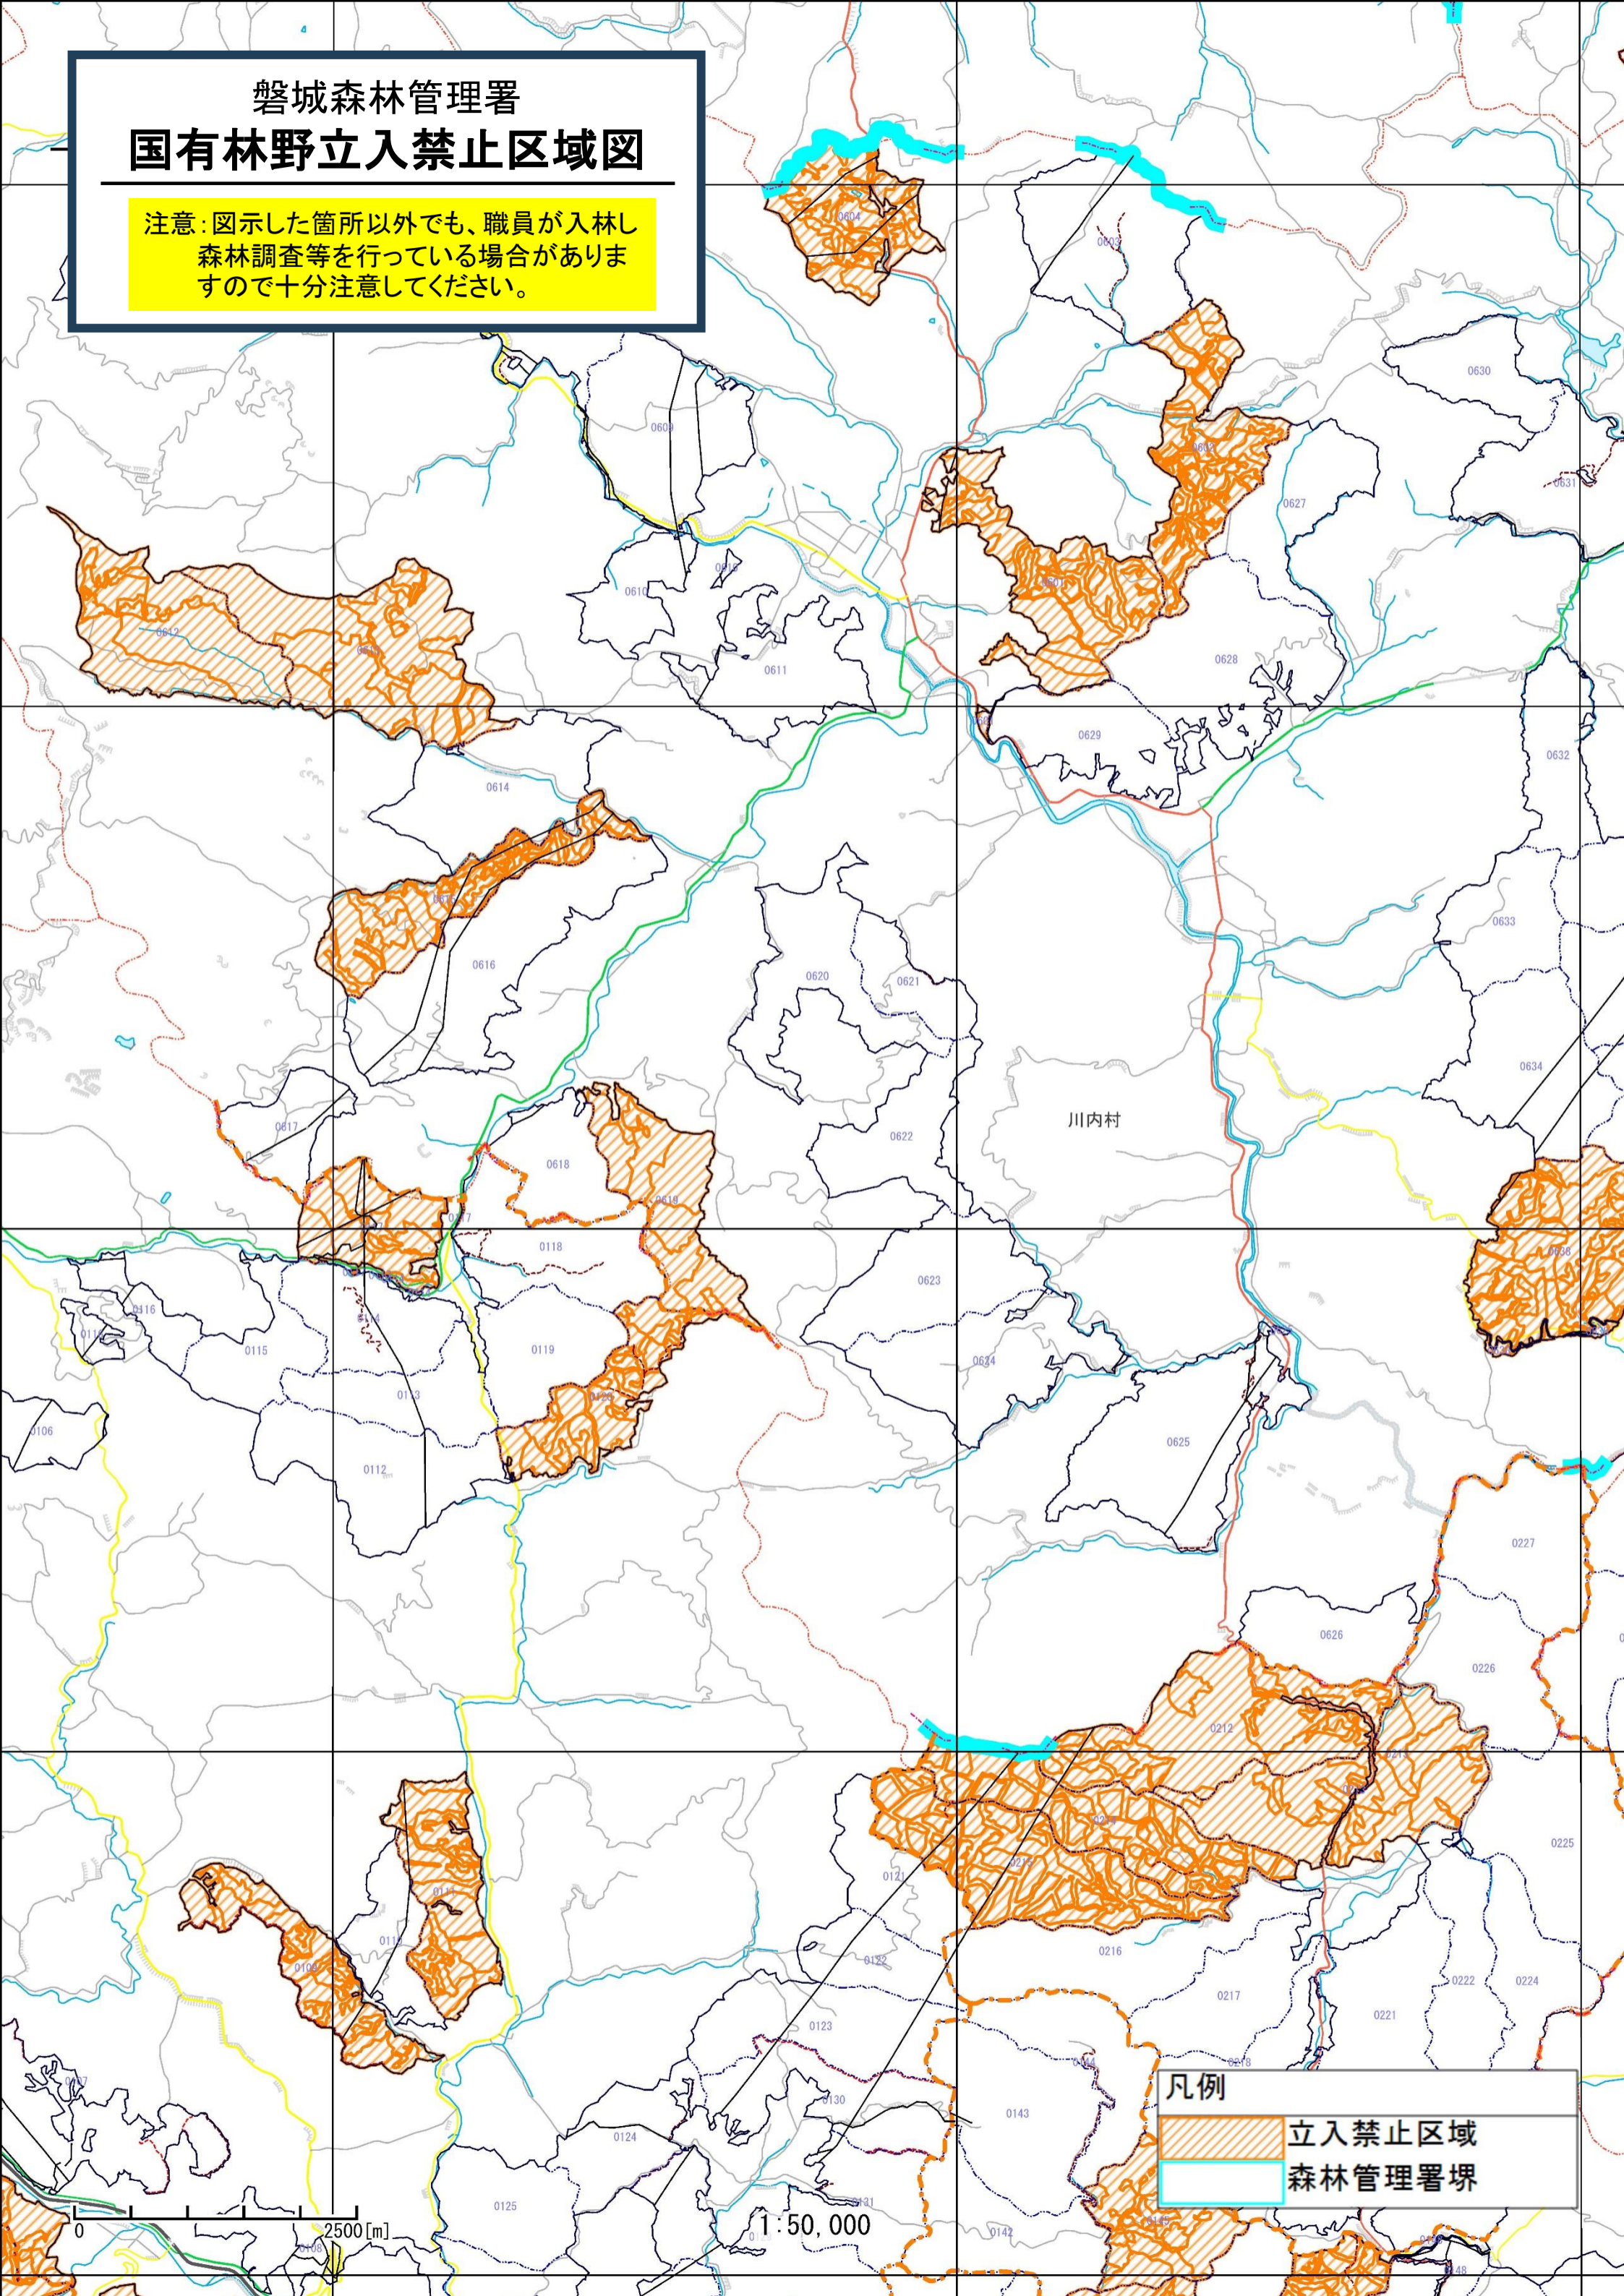

磐城森林管理署 国有林野立入禁止区域図

注意：図示した箇所以外でも、職員が入林し
森林調査等を行っている場合があります
ので十分注意してください。

川内村

凡例

	立入禁止区域
	森林管理署堺

1:50,000