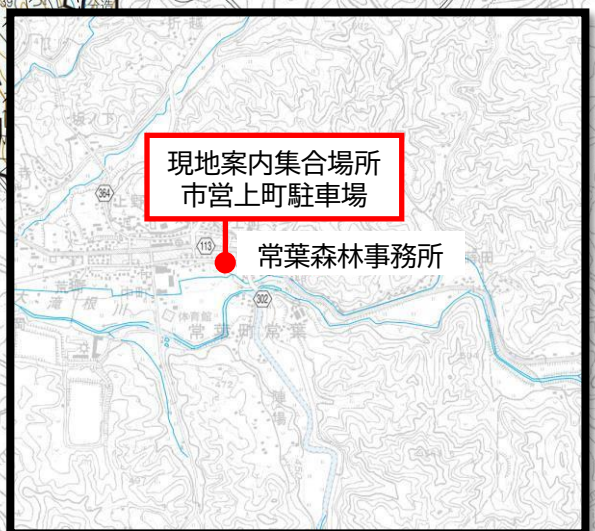

2号物件公売箇所 及び現地案内集合場所

S=1/20000

2号物件
255れ

現地案内集合場所
市営上町駐車場

常葉森林事務所

現地案内集合場所
市営上町駐車場

常葉森林事務所

2号物件公売箇所 255れ

2号物件
255れ

凡例	区域	官民境