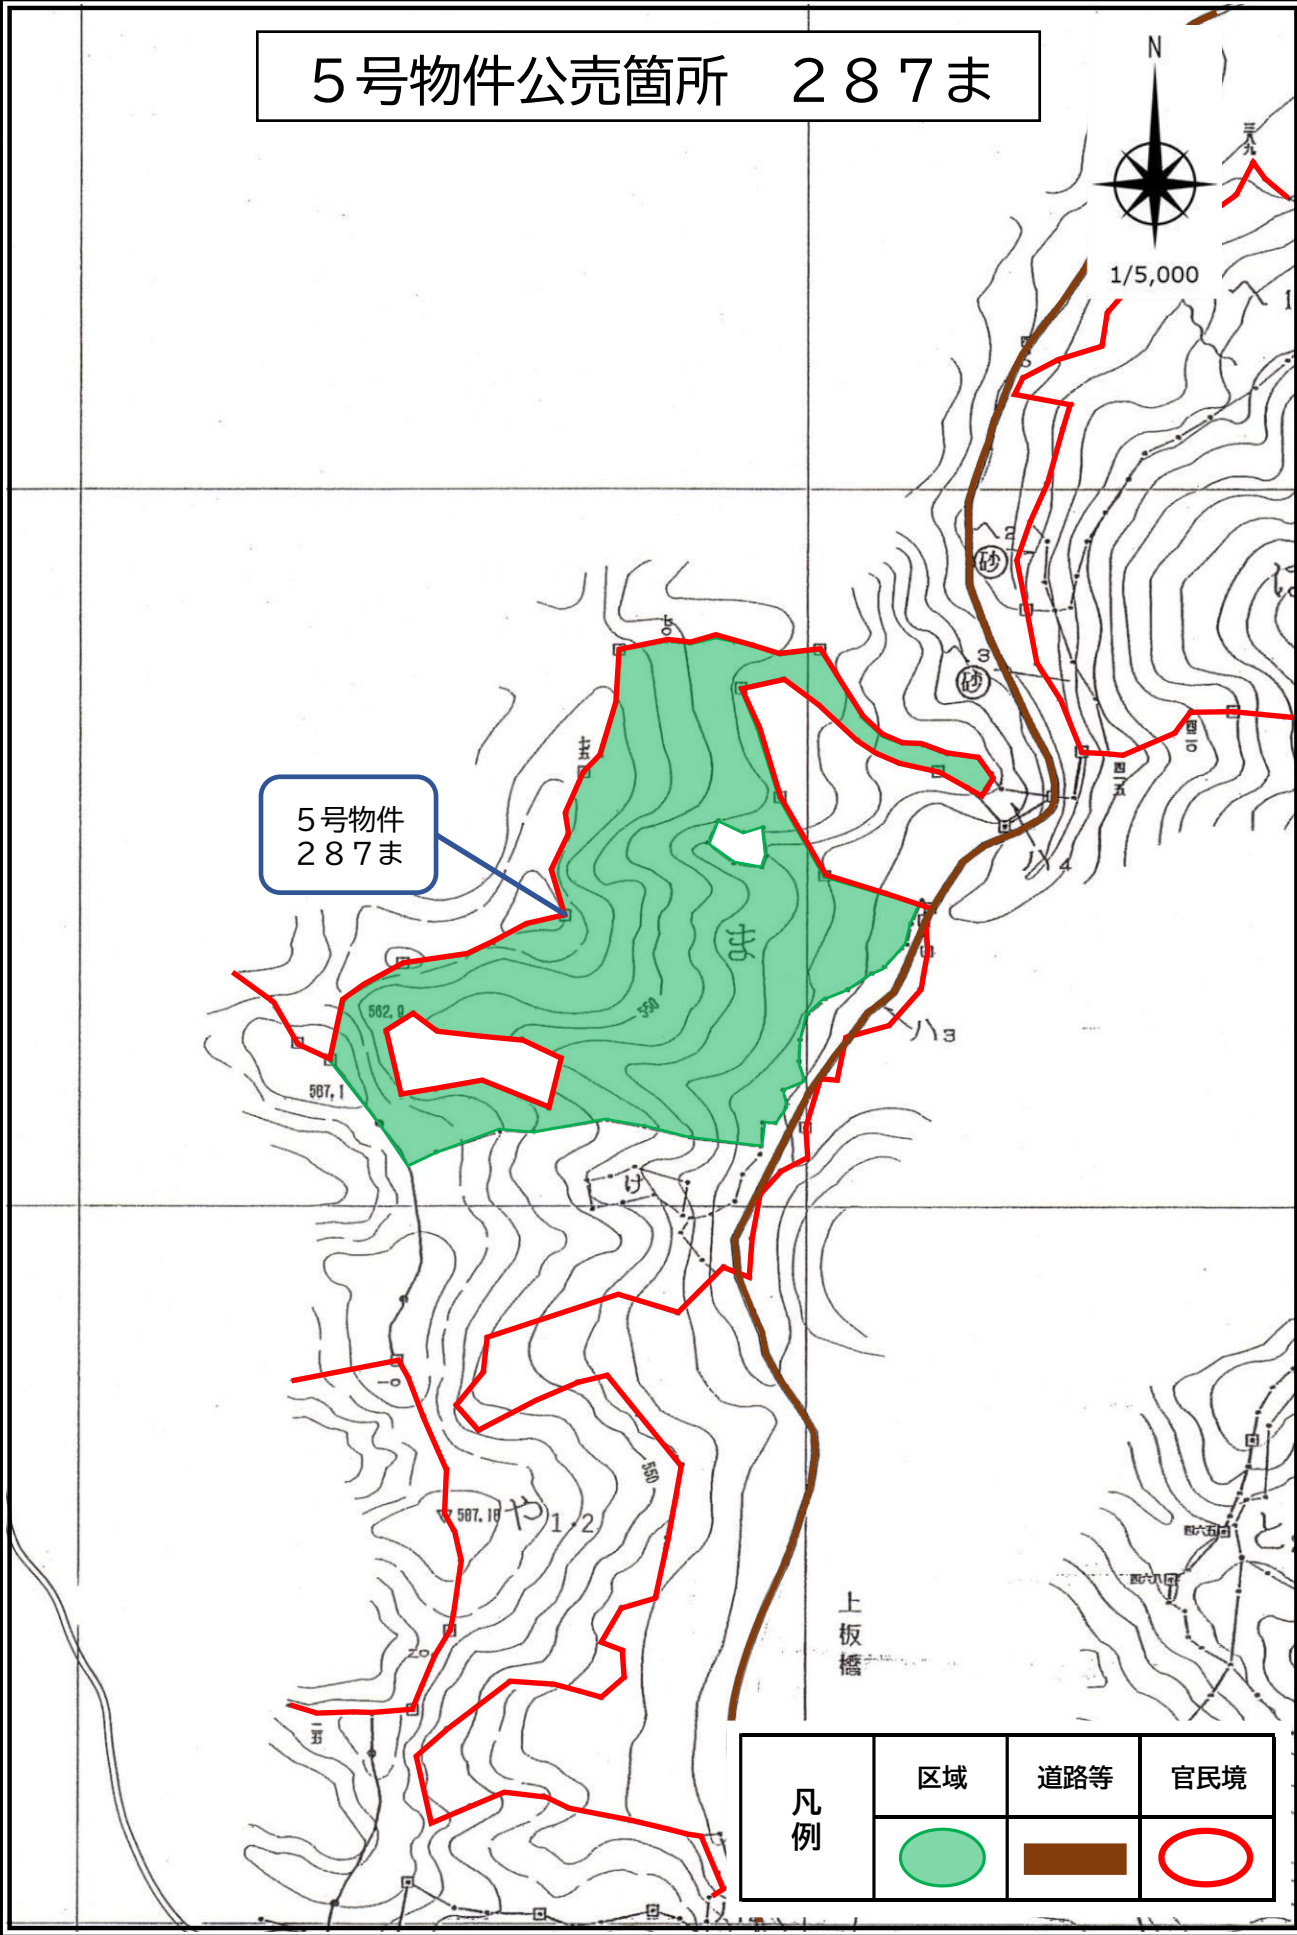

4, 5号物件公売箇所 及び現地案内集合場所

4号物件
290わ1

5号物件
287ま

現地案内集合場所
田村市古道体育館

現地案内集合場所
田村市古道体育館

4号物件公売箇所 290わ1

4号物件
290わ1

凡例	区域	道路等	官民境

5号物件公売箇所 287ま

5号物件
287ま

凡例	区域	道路等	官民境

6号物件公売箇所 及び現地案内集合場所

6号物件公売箇所294わ

6号物件
294わ

凡例	区域	道路等	官民境