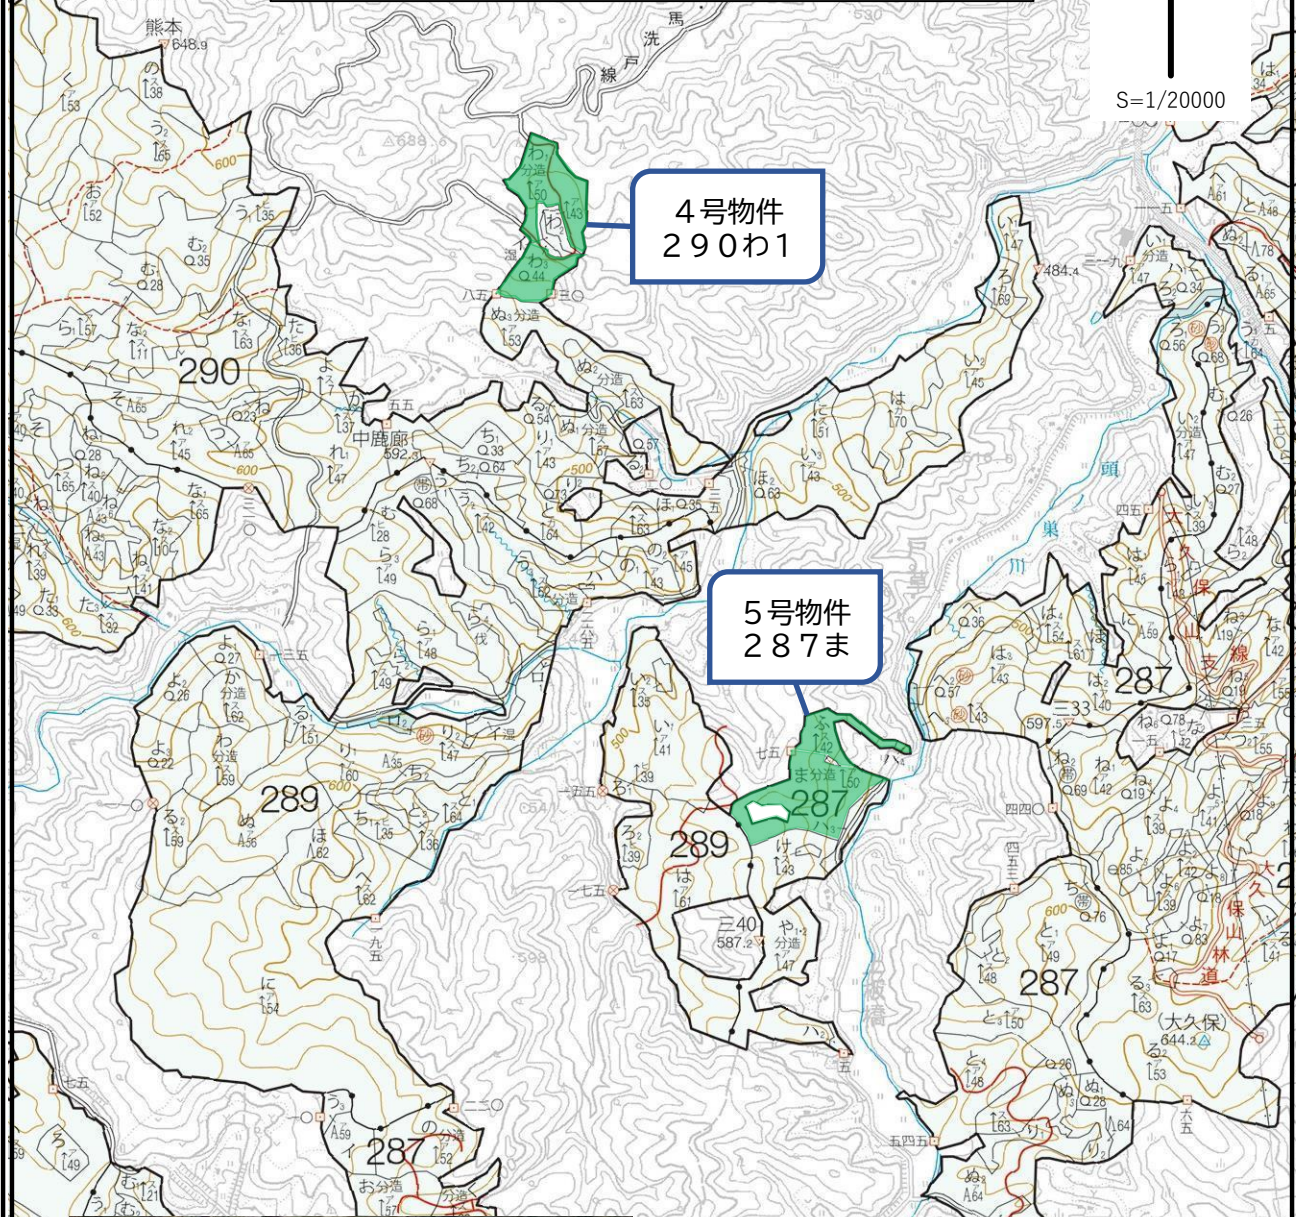

4, 5号物件公売箇所 及び現地案内集合場所

4号物件
290わ1

5号物件
287ま

現地案内集合場所
田村市古道体育館

現地案内集合場所
田村市古道体育館

4号物件公売箇所 290わ1

4号物件
290わ1

凡例	区域	道路等	官民境

5号物件公売箇所 287ま

5号物件
287ま

凡例	区域	道路等	官民境

6号物件公売箇所 及び現地案内集合場所

6号物件公売箇所294わ

6号物件
294わ

凡例	区域	道路等	官民境