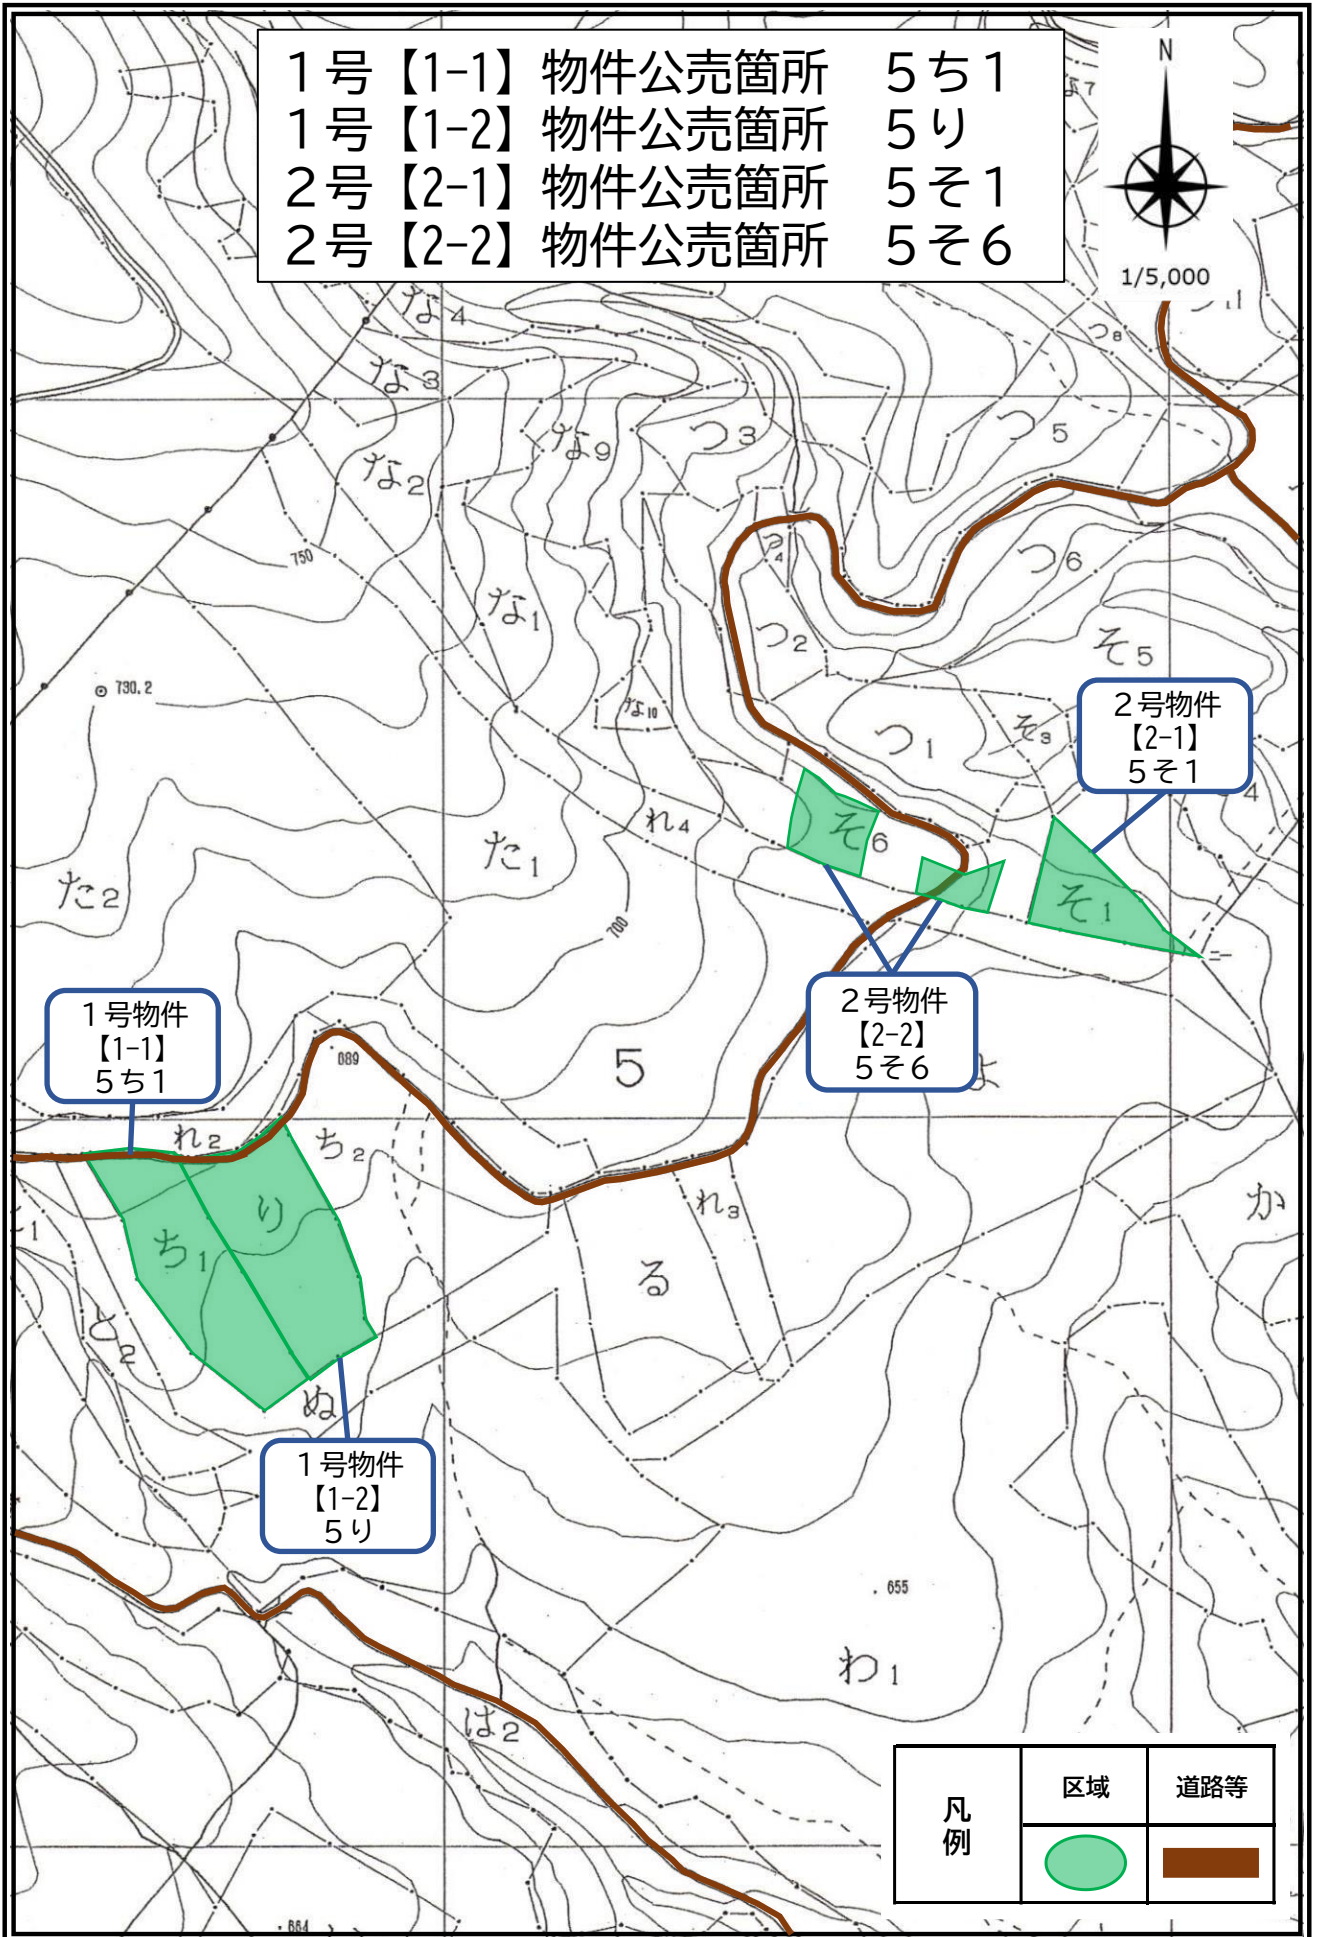

1～3号物件公売箇所 及び現地案内集合場所

1号	【1-1】	物件公売箇所	5ち1
1号	【1-2】	物件公売箇所	5り
2号	【2-1】	物件公売箇所	5そ1
2号	【2-2】	物件公売箇所	5そ6

1号物件
【1-1】
5ち1

1号物件
【1-2】
5り

2号物件
【2-2】
5そ6

2号物件
【2-1】
5そ1

凡例	区域	道路等

3号物件公売箇所 7は

S=1/20000

県民の森

3号物件
7は

雨ヶ沢林道

5

凡例	区域	道路等	官民境
	