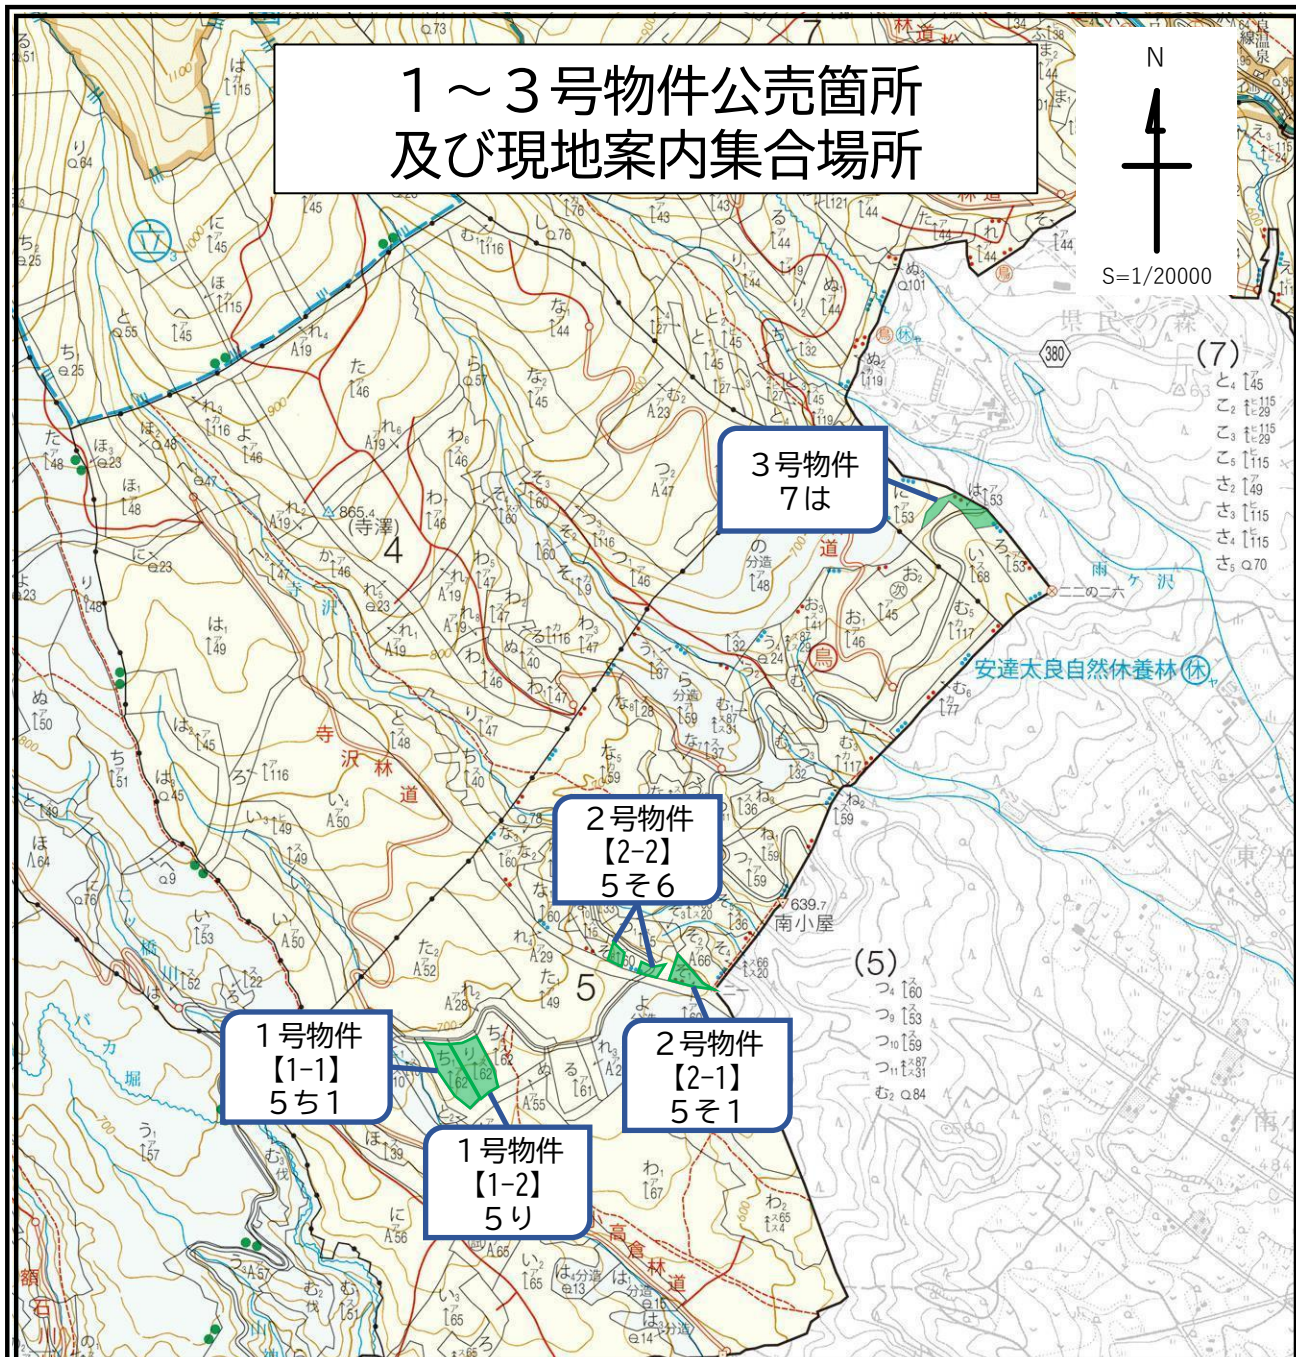

1～3号物件公売箇所 及び現地案内集合場所

1号	【1-1】	物件公売箇所	5ち1
1号	【1-2】	物件公売箇所	5り
2号	【2-1】	物件公売箇所	5そ1
2号	【2-2】	物件公売箇所	5そ6

1号物件
【1-1】
5ち1

1号物件
【1-2】
5り

2号物件
【2-2】
5そ6

2号物件
【2-1】
5そ1

凡例	区域	道路等

3号物件公売箇所 7は

S=1/20000

県民の森

3号物件
7は

雨ヶ沢林道

5

凡例	区域	道路等	官民境
	