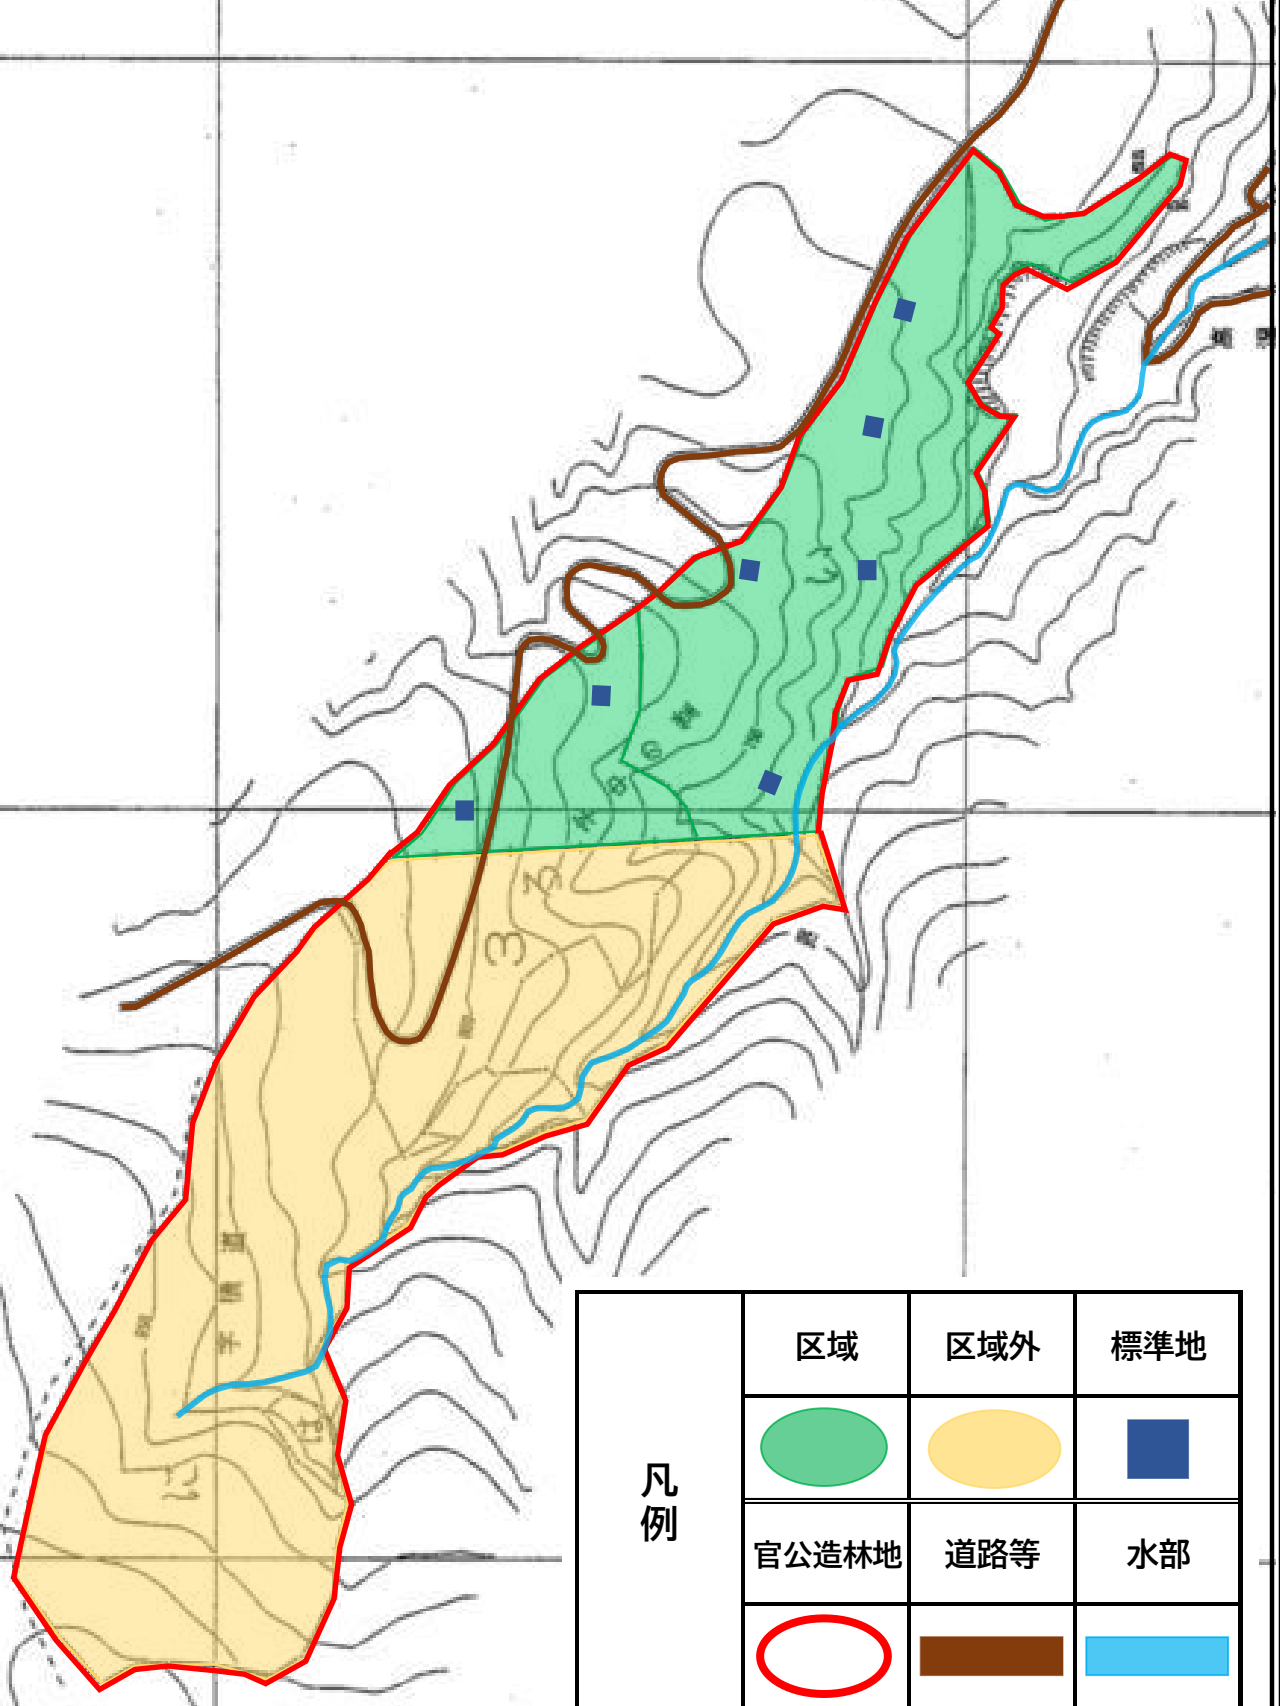

1/5,000

1号物件公売箇所 在庭坂官行造林地3い、ろ

凡例	区域	区域外	標準地
	官公造林地	道路等	水部