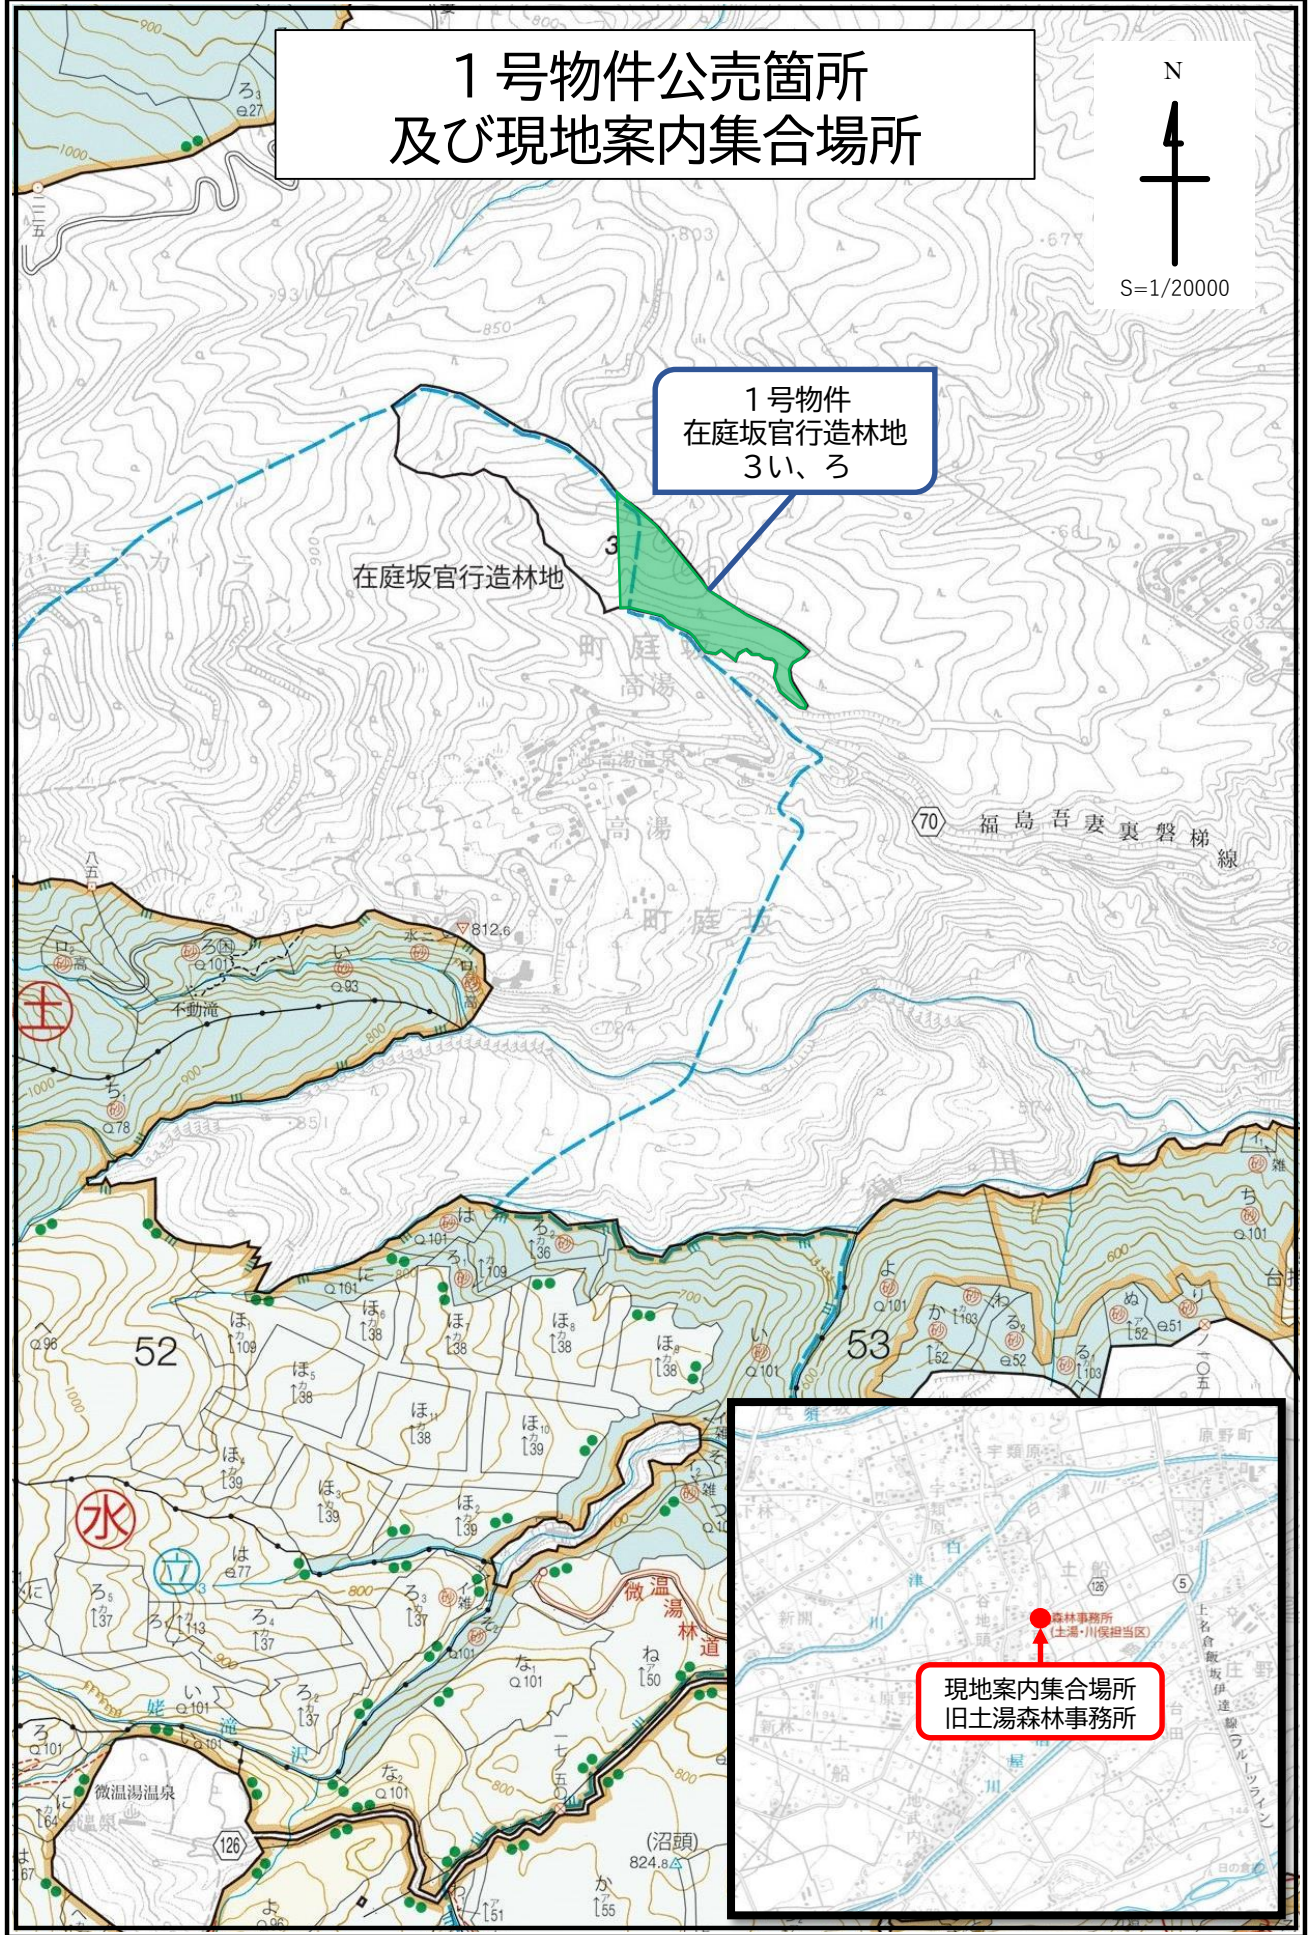

# 1号物件公売箇所 及び現地案内集合場所

1号物件  
在庭坂官行造林地  
3い、ろ

在庭坂官行造林地

現地案内集合場所  
旧土湯森林事務所

1/5,000

# 2号物件公売箇所 及び現地案内集合場所

2号物件  
426と

現地案内集合場所  
逢瀬公園 西側駐車場

(429)  
お<sub>1</sub> 〇101  
お<sub>2</sub> 〇101  
お<sub>3</sub> 〇101  
イ<sub>2</sub>