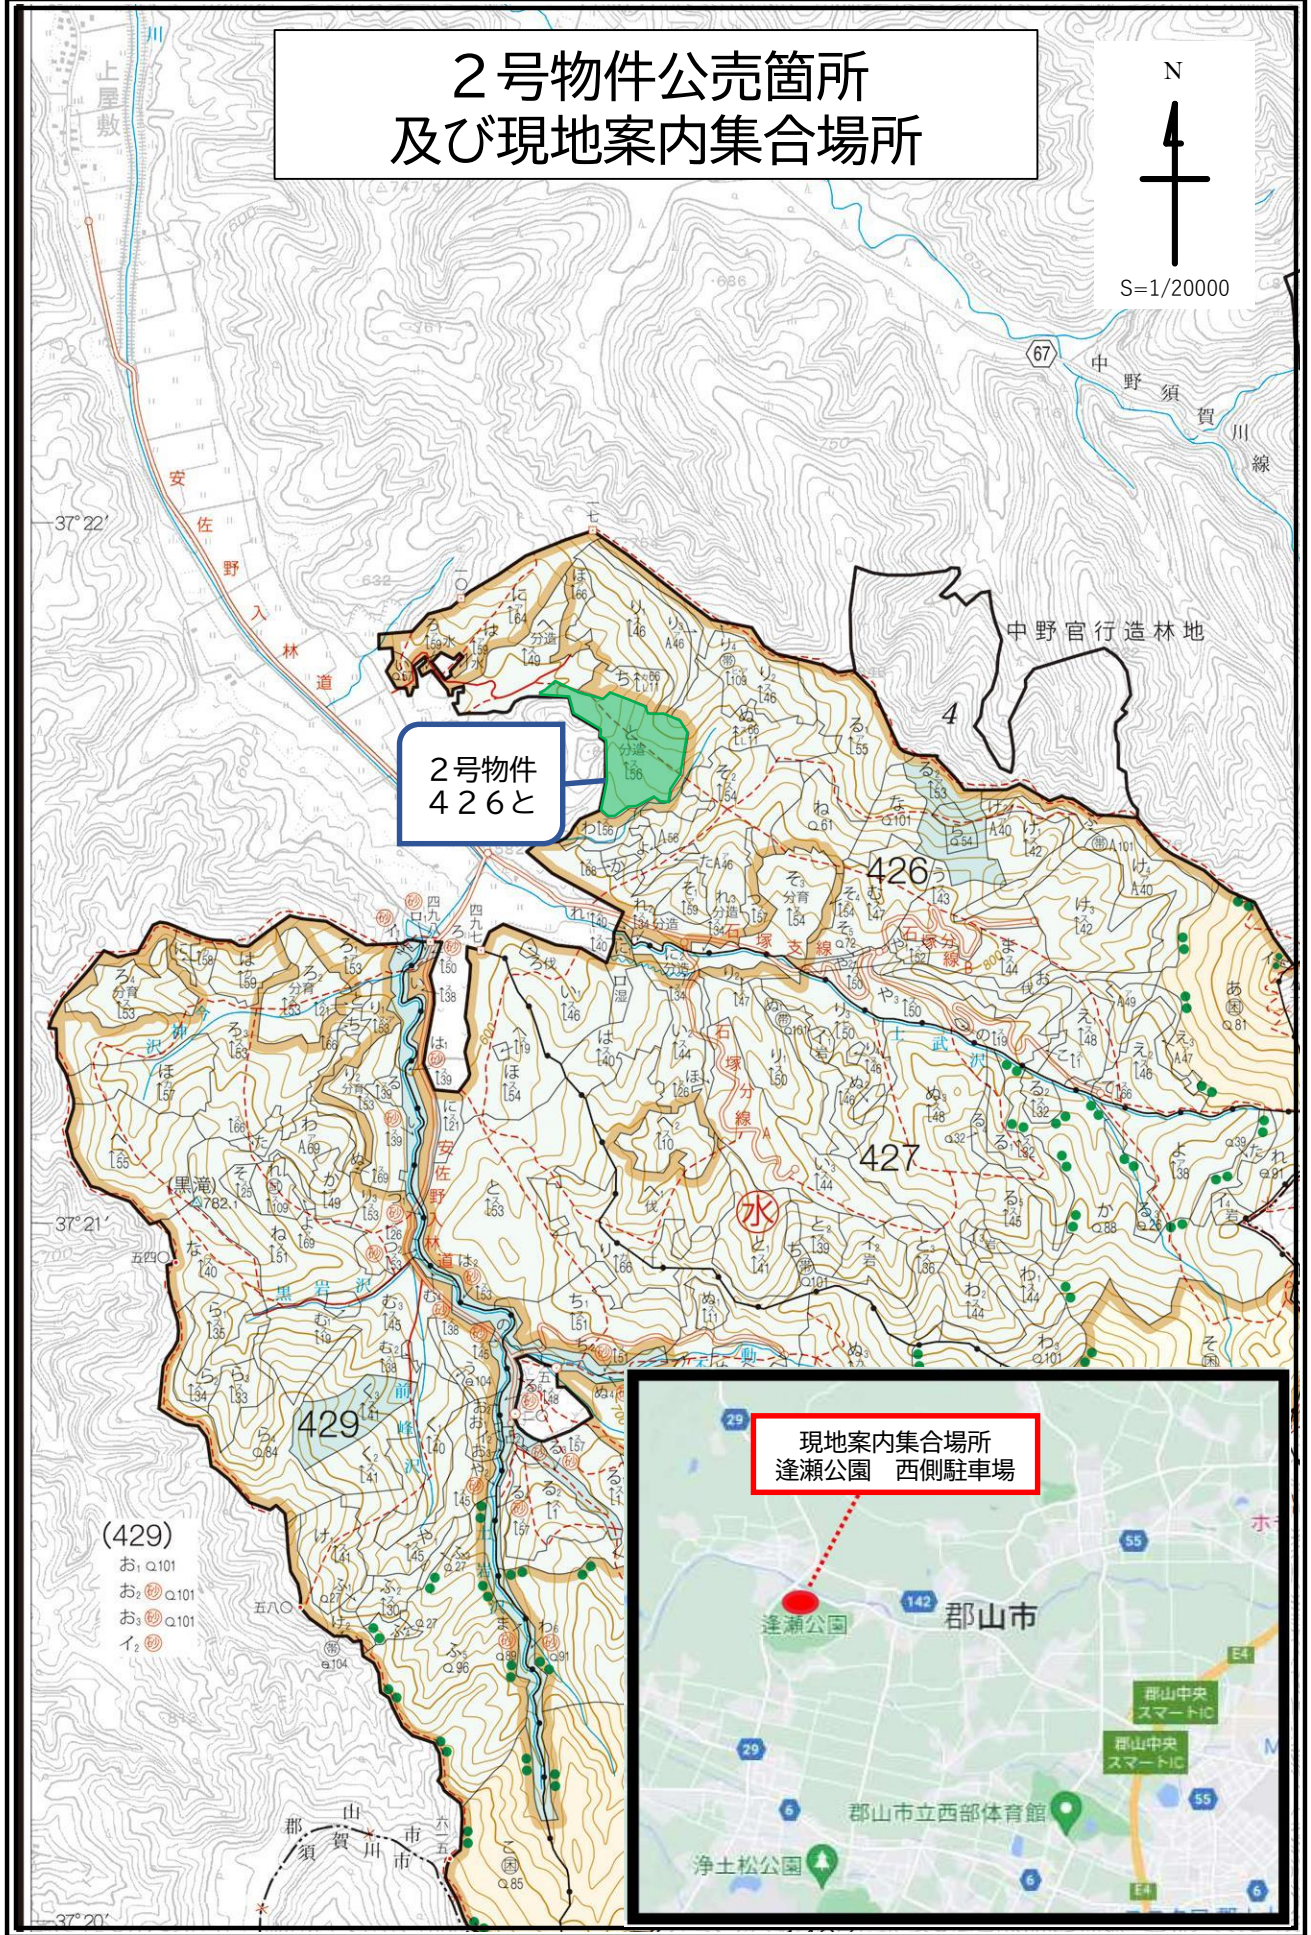

# 1号物件公売箇所 及び現地案内集合場所

1号物件  
在庭坂官行造林地  
3い、ろ

在庭坂官行造林地

現地案内集合場所  
旧土湯森林事務所

1/5,000

# 1号物件公売箇所 在庭坂官行造林地3い、ろ

凡例	区域	区域外	標準地
	官公造林地	道路等	水部

# 2号物件公売箇所 及び現地案内集合場所

2号物件  
426と

現地案内集合場所  
逢瀬公園 西側駐車場

(429)  
お<sub>1</sub> 〇101  
お<sub>2</sub> 〇101  
お<sub>3</sub> 〇101  
イ<sub>2</sub>