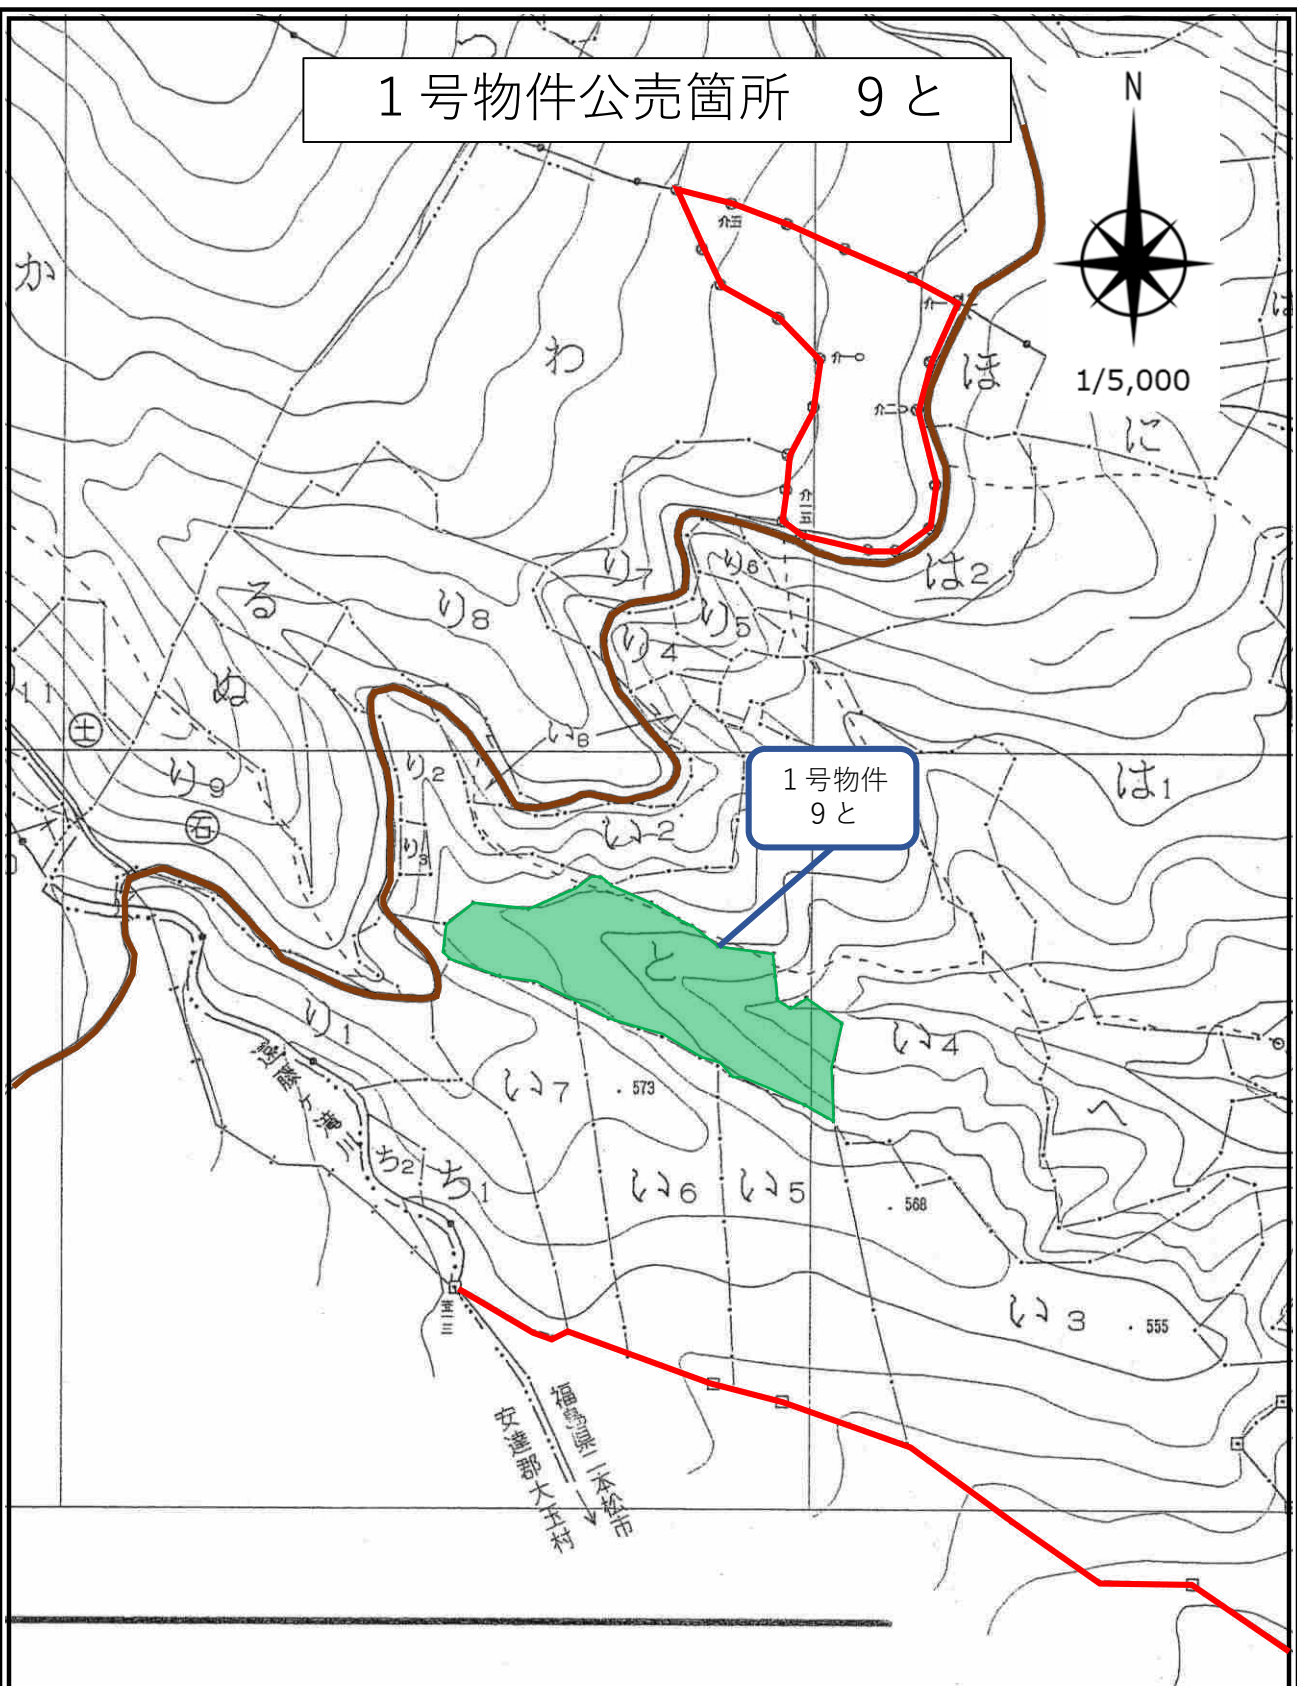

1号物件公売箇所 及び現地案内集場所

S=1/20000

現地案内集場所
フォレストパークあだたら
第2駐車場

1号物件
9と

第2駐車場

ふくしま県民の森
フォレストパークあだたら
FOREST PARK ADATARA

第2駐車場

1号物件公売箇所 9と

凡例	区域	道路等	官民境

2号物件公売箇所 及び現地案内集合場所

N
4
S=1/20000

2号物件
【2-2】
22た

2号物件
【2-1】
22よ

2号【2-1】物件公売箇所 22よ
 2号【2-2】物件公売箇所 22た

1/5,000

凡例	区域	道路等	水部	官民境