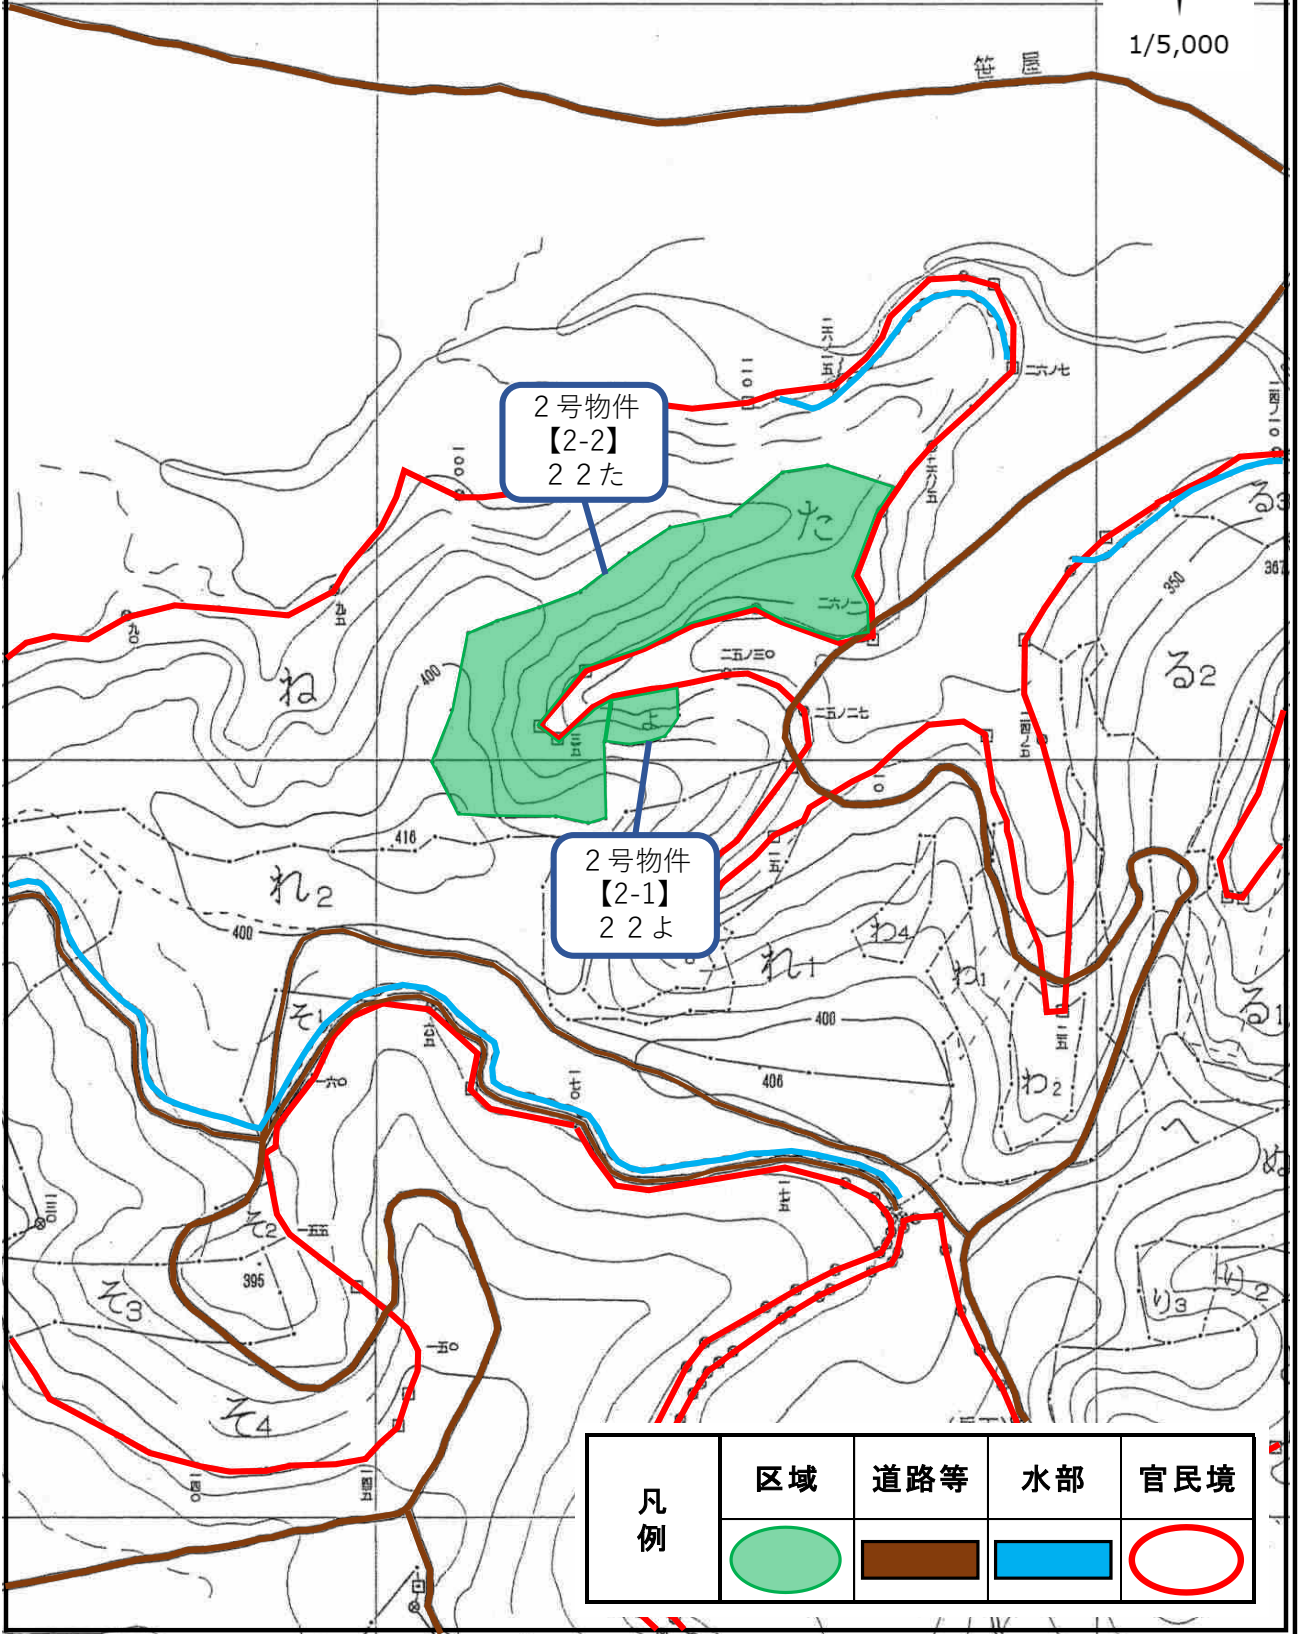

凡例	区域	道路等	官民境

2号物件公売箇所 及び現地案内集合場所

N
4
S=1/20000

2号物件
【2-2】
22た

2号物件
【2-1】
22よ

2号【2-1】物件公売箇所 22よ
 2号【2-2】物件公売箇所 22た

1/5,000

凡例	区域	道路等	水部	官民境

3, 4号物件公売箇所 及び現地案内集合場所

3号物件
284の

4号物件
284お

3号物件公売箇所 284の
 4号物件公売箇所 284お

3号物件
284の

4号物件
284お

凡例	区域	道路 (林道等)	官民境
	