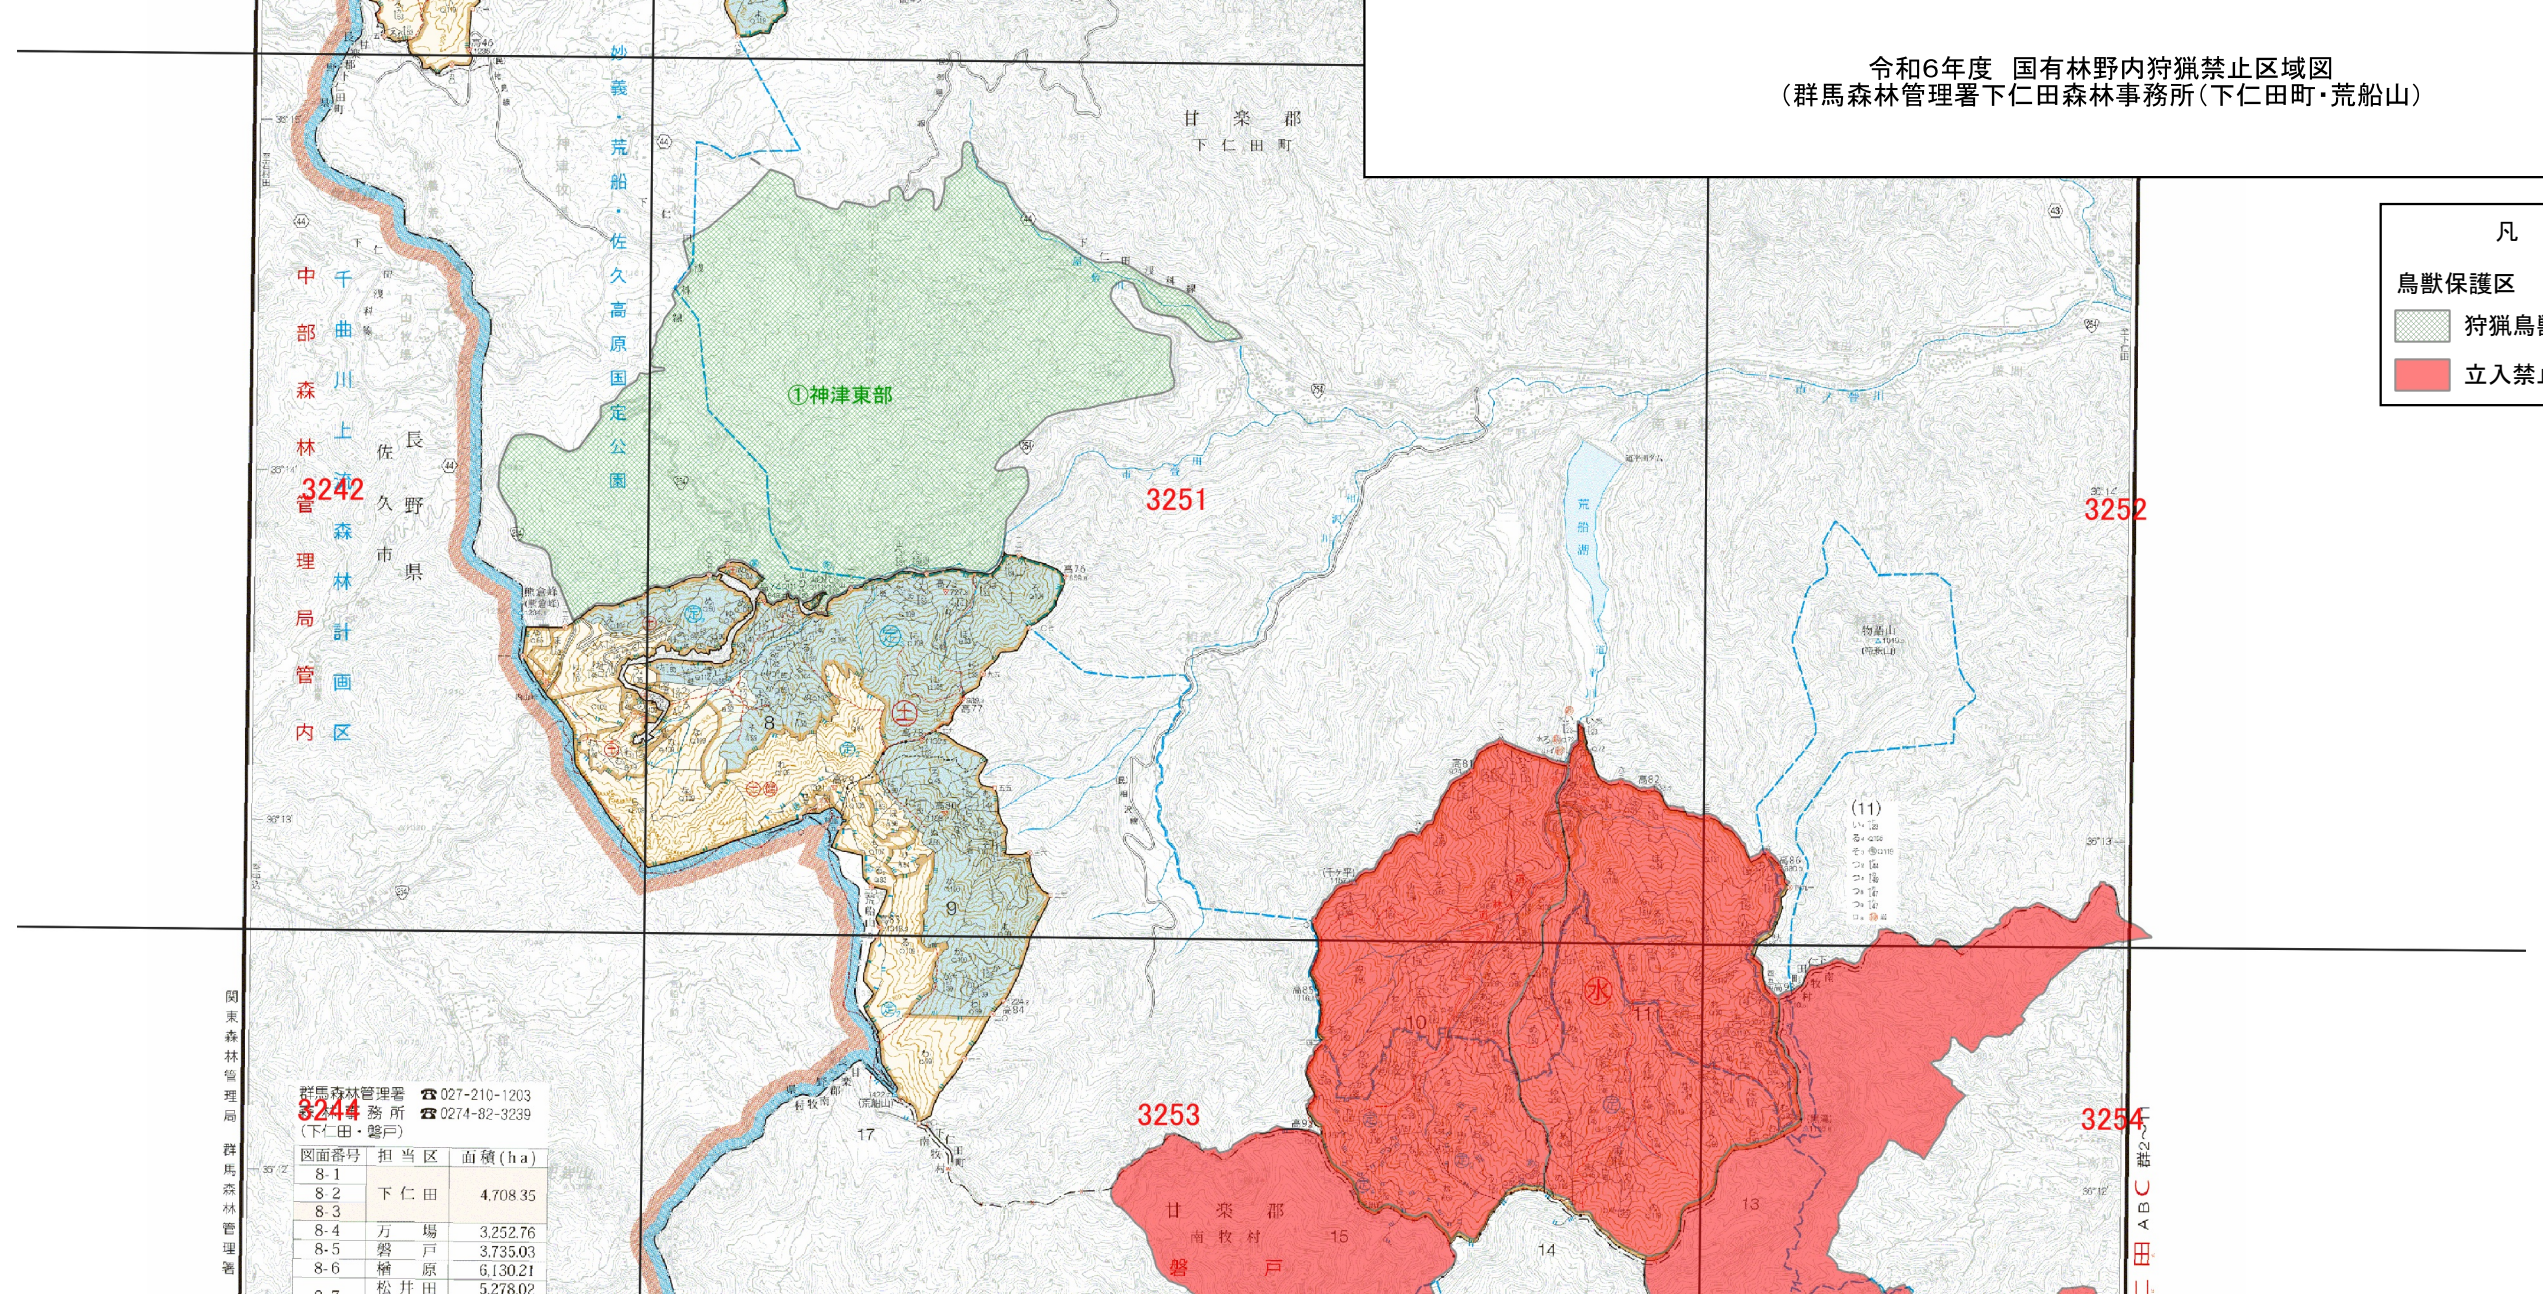

令和6年度 国有林野内狩猟禁止区域図
 (群馬森林管理署下仁田森林事務所(下仁田町・荒船山))

群馬森林管理署 027-210-1203
 3244 下仁田 0274-82-3239
 (下仁田・総戸)

図面番号	担当区	面積 (ha)
8-1		
8-2	下仁田	4,708.35
8-3		
8-4	万場	3,252.76
8-5	盤戸	3,735.03
8-6	榑原	6,130.21
8-7	松井田	5,278.02

関東森林管理局 群馬森林管理署

下仁田 2-11